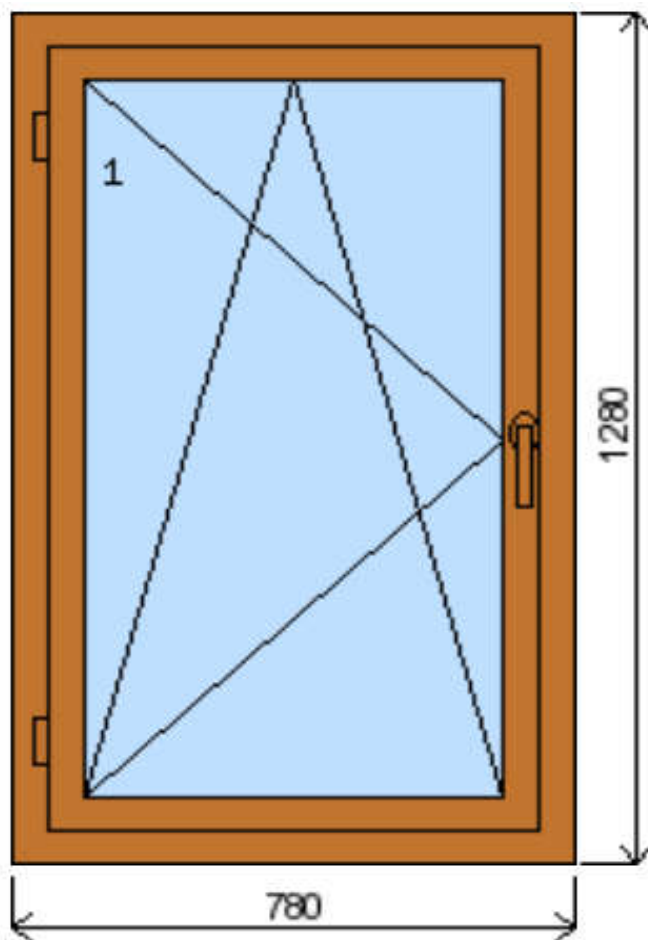

POLOŽKA

B.E16

OKNO **STYL**

Mezi nebem a zemí. Dokonalá okna

POČET KUSŮ	BARVA		POPIS
1 Ks	VNITŘNÍ	VNĚJŠÍ	Profilový systém EURO IV 78, zasklení izolačním trojsklem, celobvodové bezpečnostní kování, vzorek ze showroomu
SKLADEM	EICHE	EICHE	
V Kuřimi			
~~U zákazníka~~			
CENA Kč/Ks			KONTAKTNÍ ÚDAJE
1 500 Kč			Centrální sklad společnosti Oknostyl group s.r.o., Tišnovská 305, 664 34 Kuřim
REGISTRAČNÍ ČÍSLO PROJEKTU			Kontaktní osoba: Vedoucí skladu Jiří Mareš, tel. 775 872 715, e-mail: sklad@oknostyl.cz, Otevírací doba Po-Pá 8-15:00 hod.
showroom hk