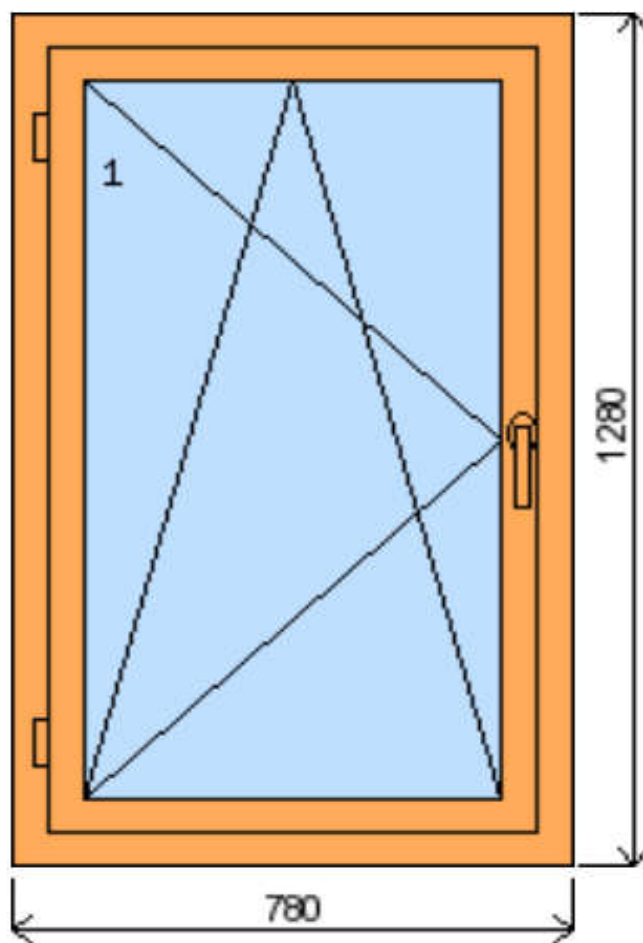

POLOŽKA

B.E17

OKNO **STYL**

Mezi nebem a zemí. Dokonalá okna

POČET KUSŮ	BARVA		POPIS
1 Ks	VNITŘNÍ	VNĚJŠÍ	Dřevohliníkové okno IV 68 zasklené izolačním dvojsklem. Vzorek ze showroomu
SKLADEM	ALTKIEFER	RAL 9007	
V Kuřimi			
~~U zákazníka~~			
CENA Kč/Ks		KONTAKTNÍ ÚDAJE	
2 000 Kč		Centrální sklad společnosti Oknostyl group s.r.o., Tišnovská 305, 664 34 Kuřim	
REGISTRAČNÍ ČÍSLO PROJEKTU		Kontaktní osoba: Vedoucí skladu Jiří Mareš, tel. 775 872 715, e-mail: sklad@oknostyl.cz, Otevírací doba Po-Pá 8-15:00 hod.	
showroom hk