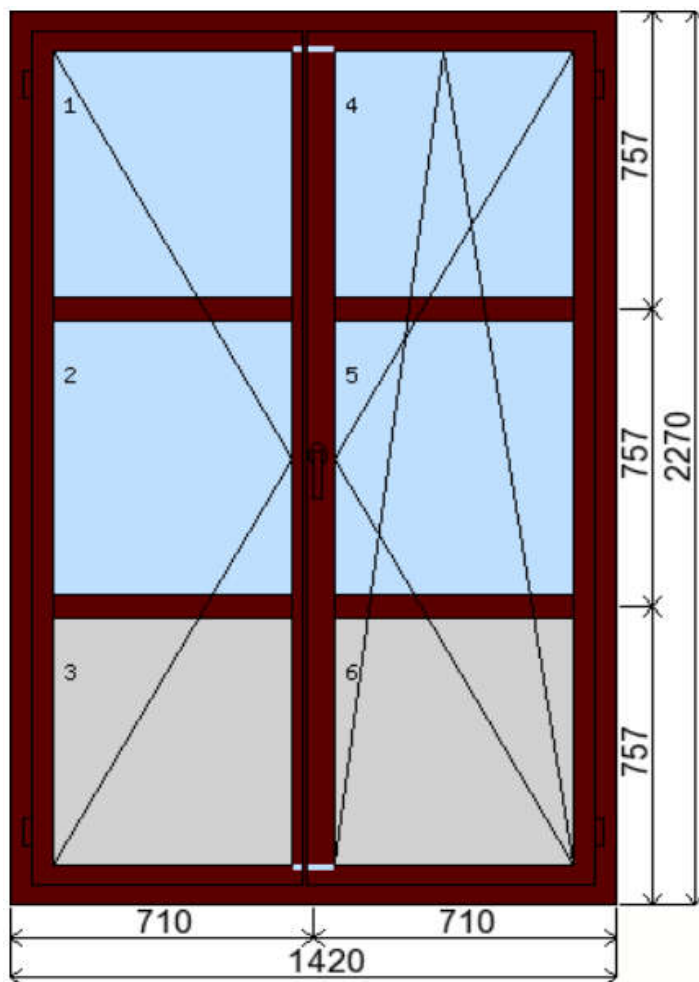

POLOŽKA

B.E10

OKNO **STYL**

Mezi nebem a zemí. Dokonalá okna

POČET KUSŮ	BARVA		POPIS
1 Ks	VNITŘNÍ	VNĚJŠÍ	Profilový systém EURO IV 68, zasklení izolačním dvojsklem Ug 1.1, celoobvodové bezpečnostní kování
SKLADEM	TŘEŠEŇ	TŘEŠEŇ	
V Kuřimi ~~U zákazníka~~			
CENA Kč/Ks			KONTAKTNÍ ÚDAJE
11 000 Kč			Centrální sklad společnosti Oknostyl group s.r.o., Tišnovská 305, 664 34 Kuřim
REGISTRAČNÍ ČÍSLO PROJEKTU			Kontaktní osoba: Vedoucí skladu Jiří Mareš, tel. 775 872 715, e-mail: sklad@oknostyl.cz, Otevírací doba Po-Pá 8-15:00 hod.
3617789