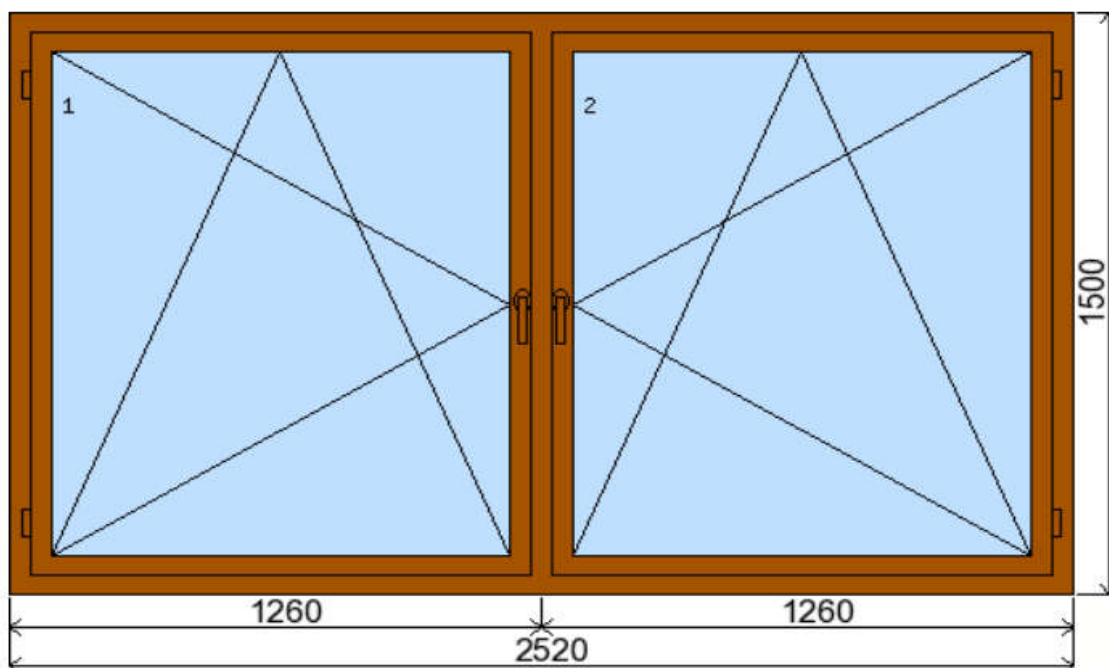

POLOŽKA

B.E15

OKNO **STYL**

Mezi nebem a zemí. Dokonalá okna

POČET KUSŮ	BARVA		POPIS
1 Ks	VNITŘNÍ	VNĚJŠÍ	Profilový systém EURO IV 68, zasklení izolačním, protihlukovým dvojsklem Ug 1.1, celoobvodové bezpečnostní kování
SKLADEM	ZLATÝ	ZLATÝ	
V Kuřimi	DUB	DUB	
~~U zákazníka~~			
CENA Kč/Ks			KONTAKTNÍ ÚDAJE
11 500 Kč			Centrální sklad společnosti Oknostyl group s.r.o., Tišnovská 305, 664 34 Kuřim
REGISTRAČNÍ ČÍSLO PROJEKTU			Kontaktní osoba: Vedoucí skladu Jiří Mareš, tel. 775 872 715, e-mail: sklad@oknostyl.cz, Otevírací doba Po-Pá 8-15:00 hod.
718738