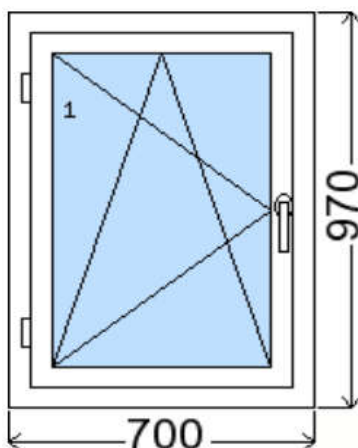

POLOŽKA

B.E1

OKNO **STYL**

Mezi nebem a zemí. Dokonalá okna

POČET KUSŮ	BARVA		POPIS
1 Ks	VNITŘNÍ	VNĚJŠÍ	Profil IV 68 vhodný pro jakoukoli běžnou stavbu, Okna jsou osazena hliníkovou termookapnicí Gutmann spree a sklem s teplým meziskelním rámečkem. Výborné izolační vlastnosti oknům zajišťuje dvojice systémových těsnění. 2 KUSY, JEDEN PRAVÝ, JEDEN LEVÝ
SKLADEM	OŘECH	OŘECH	
V Kuřimi			
U zákazníka			
CENA Kč/Ks			KONTAKTNÍ ÚDAJE
800 Kč			Centrální sklad společnosti Oknostyl group s.r.o., Tišnovská 305, 664 34 Kuřim
REGISTRAČNÍ ČÍSLO PROJEKTU			Kontaktní osoba: Vedoucí skladu Jiří Mareš, tel. 775 872 715, e-mail: sklad@oknostyl.cz, Otevírací doba Po-Pá 8-15:00 hod.
3515556			