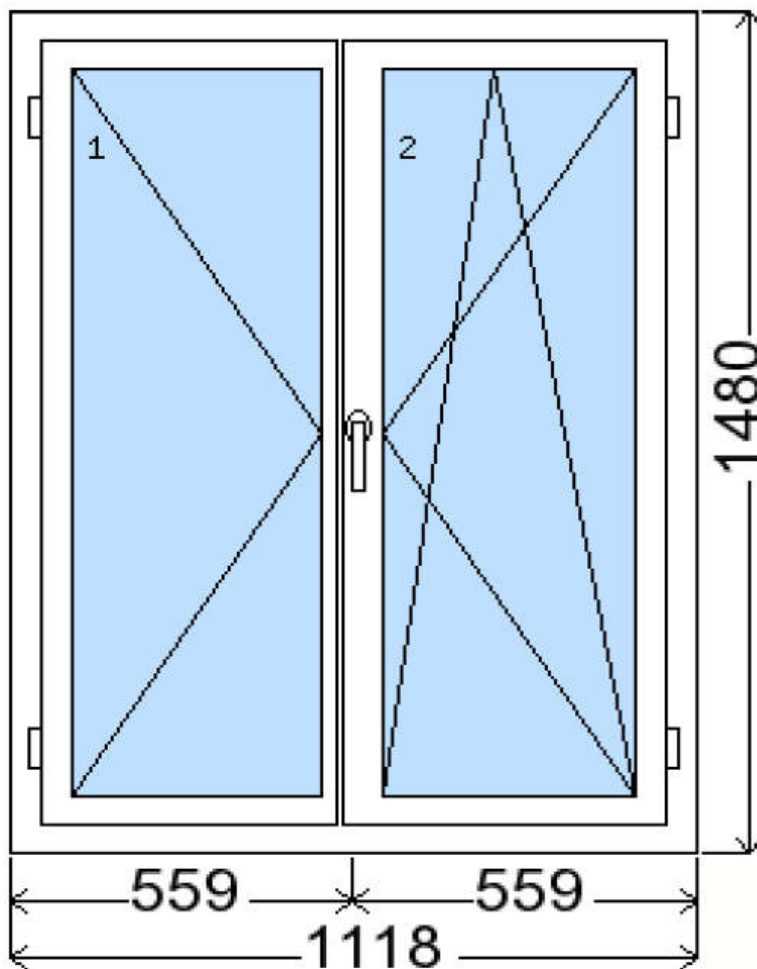

POLOŽKA

B.E9

OKNO **STYL**

Mezi nebem a zemí. Dokonalá okna

POČET KUSŮ	BARVA		POPIS
2 Ks	VNITŘNÍ	VNĚJŠÍ	Profilový systém EURO IV 68, zasklení izolačním dvojsklem Ug 1.1, celobvodové bezpečnostní kování
SKLADEM	RAL 9016	RAL 9016	
V Kuřimi			
~~U zákazníka~~			
CENA Kč/Ks			KONTAKTNÍ ÚDAJE
4 200 Kč			Centrální sklad společnosti Oknostyl group s.r.o., Tišnovská 305, 664 34 Kuřim
REGISTRAČNÍ ČÍSLO PROJEKTU			Kontaktní osoba: Vedoucí skladu Jiří Mareš, tel. 775 872 715, e-mail: sklad@oknostyl.cz, Otevírací doba Po-Pá 8-15:00 hod.
361877