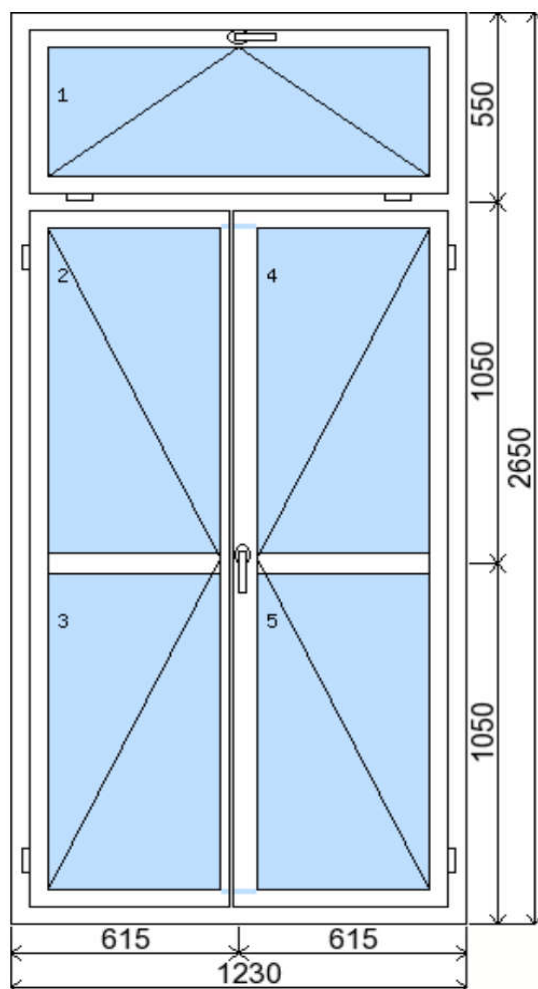

POLOŽKA

B.E2

OKNO **STYL**

Mezi nebem a zemí. Dokonalá okna

POČET KUSŮ	BARVA		POPIS
1 Ks	VNITŘNÍ	VNĚJŠÍ	Profil IV 68 vhodný pro jakoukoli běžnou stavbu, Okna jsou osazena hliníkovou termookapnicí Gutmann spree a sklem s teplým meziskelním rámečkem. Výborné izolační vlastnosti oknům zajišťuje dvojice systémových těsnění
SKLADEM	RAL 9016	RAL 9016	
V Kuřimi			
U zákazníka			
CENA Kč/Ks			KONTAKTNÍ ÚDAJE
8 500 Kč			Centrální sklad společnosti Oknostyl group s.r.o., Tišnovská 305, 664 34 Kuřim
REGISTRAČNÍ ČÍSLO PROJEKTU			Kontaktní osoba: Vedoucí skladu Jiří Mareš, tel. 775 872 715, e-mail: sklad@oknostyl.cz, Otevírací doba Po-Pá 8-15:00 hod.
2516314