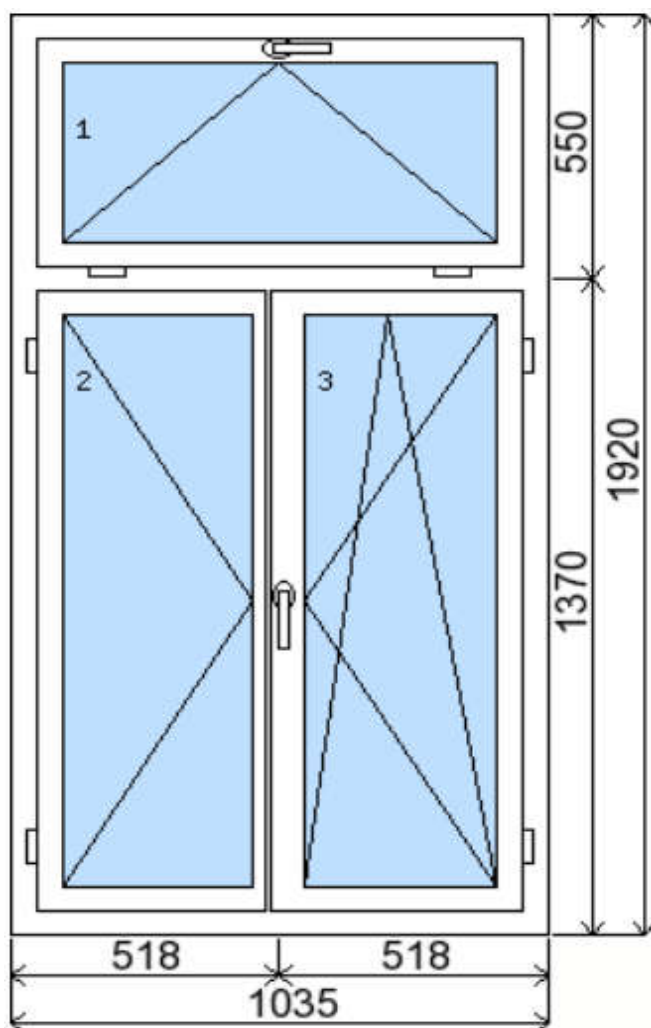

POLOŽKA

B.E8

OKNO **STYL**

Mezi nebem a zemí. Dokonalá okna

POČET KUSŮ	BARVA		POPIS
1 Ks	VNITŘNÍ	VNĚJŠÍ	Profilový systém EURO IV 68, zasklení izolačním dvojsklem Ug 1.1, celoobvodové bezpečnostní kování. Okno po pádu na zem, odřenyiny a otlaky z interiéru - lze opravit tmelem a barvou. V nadsvětlíku rozbité sklo
SKLADEM	RAL 9016	RAL 9016	
V Kuřimi			
~~U zákazníka~~			
CENA Kč/Ks			KONTAKTNÍ ÚDAJE
1 500 Kč			Centrální sklad společnosti Oknostyl group s.r.o., Tišnovská 305, 664 34 Kuřim
REGISTRAČNÍ ČÍSLO PROJEKTU			Kontaktní osoba: Vedoucí skladu Jiří Mareš, tel. 775 872 715, e-mail: sklad@oknostyl.cz, Otevírací doba Po-Pá 8-15:00 hod.
N/A