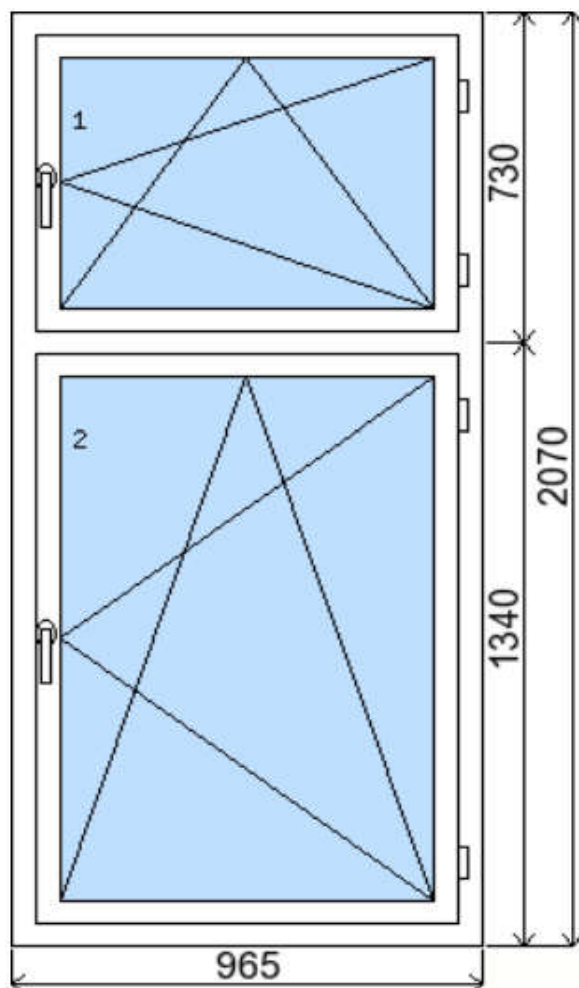

POLOŽKA

B.E4

OKNO STYL

Mezi nebem a zemí. Dokonalá okna

POČET KUSŮ	BARVA		POPIS
2 Ks	VNITŘNÍ	VNĚJŠÍ	Profilový systém EURO IV 68, zasklení izolačním dvojsklem Ug 1.1, celoobvodové bezpečnostní kování. Drobné oděrky, okna byla namontována a demontována
SKLADEM	RAL 9016	RAL 9016	
V Kuřimi			
~~U zákazníka~~			
CENA Kč/Ks			KONTAKTNÍ ÚDAJE
4 500 Kč			Centrální sklad společnosti Oknostyl group s.r.o., Tišnovská 305, 664 34 Kuřim
REGISTRAČNÍ ČÍSLO PROJEKTU			Kontaktní osoba: Vedoucí skladu Jiří Mareš, tel. 775 872 715, e-mail: sklad@oknostyl.cz, Otevírací doba Po-Pá 8-15:00 hod.
N/A