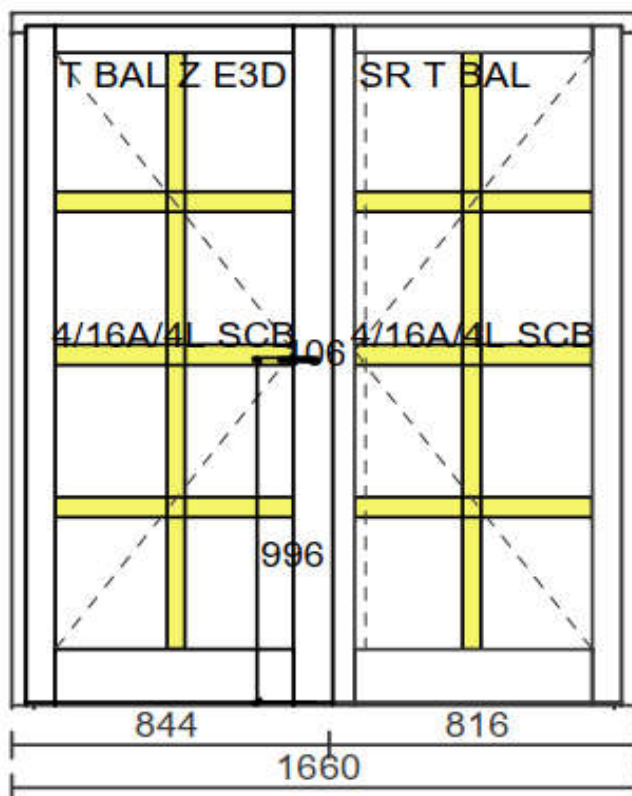

POLOŽKA

B.E11

OKNO STYL

Mezi nebem a zemí. Dokonalá okna

2005

POČET KUSŮ	BARVA		POPIS
1 Ks	VNITŘNÍ	VNĚJŠÍ	Profilový systém EURO IV 78, zasklení izolačním dvojsklem Ug 1.1, celoobvodové bezpečnostní kování
SKLADEM	Afromosia	afrtomosia	
V Kuřimi			
U zákazníka			
CENA Kč/Ks			KONTAKTNÍ ÚDAJE
9 800 Kč			Centrální sklad společnosti Oknostyl group s.r.o., Tišnovská 305, 664 34 Kuřim
REGISTRAČNÍ ČÍSLO PROJEKTU			Kontaktní osoba: Vedoucí skladu Jiří Mareš, tel. 775 872 715, e-mail: sklad@oknostyl.cz, Otevírací doba Po-Pá 8-15:00 hod.
37181217