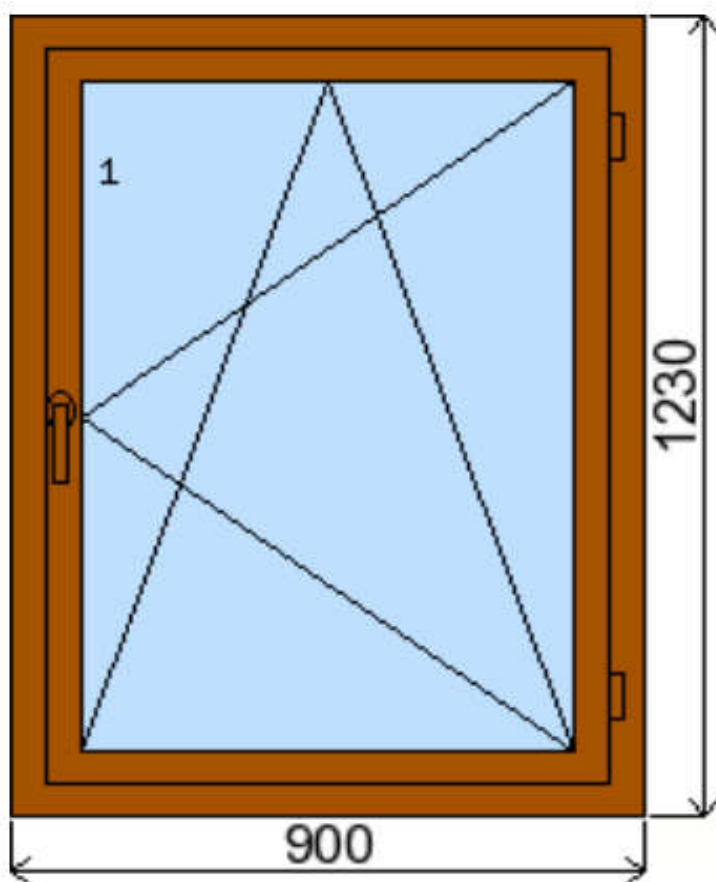

POLOŽKA

B.E14

OKNO **STYL**

Mezi nebem a zemí. Dokonalá okna

POČET KUSŮ	BARVA		POPIS
2 Ks	VNITŘNÍ	VNĚJŠÍ	Profilový systém EURO IV 68, zasklení izolačním, protihlukovým dvojsklem Ug 1.1, celoobvodové bezpečnostní kování
SKLADEM	ZLATÝ	ZLATÝ	
V Kuřimi	DUB	DUB	
~~U zákazníka~~			
CENA Kč/Ks			KONTAKTNÍ ÚDAJE
4 500 Kč			Centrální sklad společnosti Oknostyl group s.r.o., Tišnovská 305, 664 34 Kuřim
REGISTRAČNÍ ČÍSLO PROJEKTU			Kontaktní osoba: Vedoucí skladu Jiří Mareš, tel. 775 872 715, e-mail: sklad@oknostyl.cz, Otevírací doba Po-Pá 8-15:00 hod.
718738