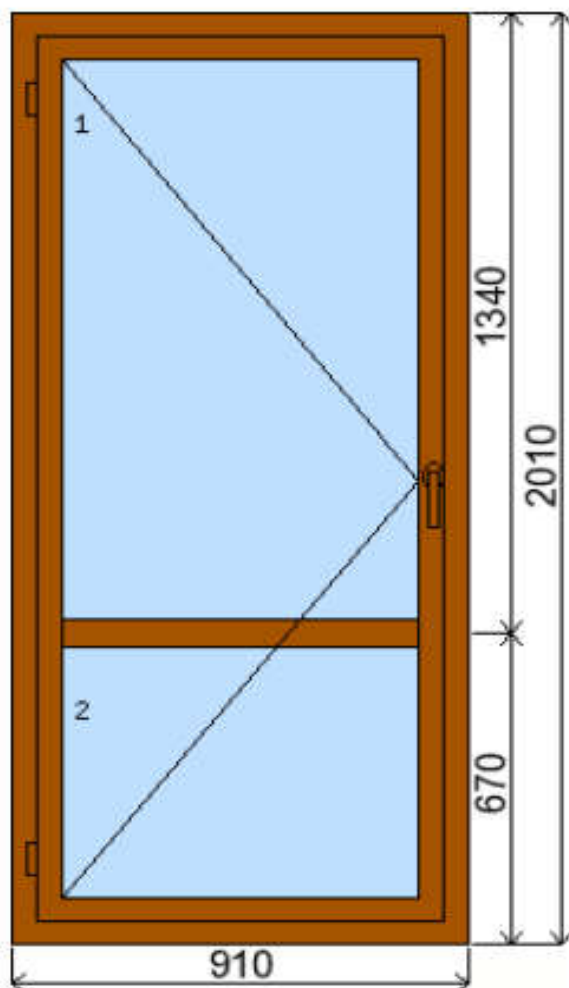

POLOŽKA

B.E13

OKNO **STYL**

Mezi nebem a zemí. Dokonalá okna

POČET KUSŮ	BARVA		POPIS
1 Ks	VNITŘNÍ	VNĚJŠÍ	Profilový systém EURO IV 68, zasklení izolačním dvojsklem Ug 1.1, celoobvodové bezpečnostní kování, hliníkový nízký práh, oboustranná klika/klika + fab
SKLADEM	ZLATÝ	ZLATÝ	
V Kuřimi	DUB	DUB	
~~U zákazníka~~			
CENA Kč/Ks			KONTAKTNÍ ÚDAJE
5 200 Kč			Centrální sklad společnosti Oknostyl group s.r.o., Tišnovská 305, 664 34 Kuřim
REGISTRAČNÍ ČÍSLO PROJEKTU			Kontaktní osoba: Vedoucí skladu Jiří Mareš, tel. 775 872 715, e-mail: sklad@oknostyl.cz, Otevírací doba Po-Pá 8-15:00 hod.
718738