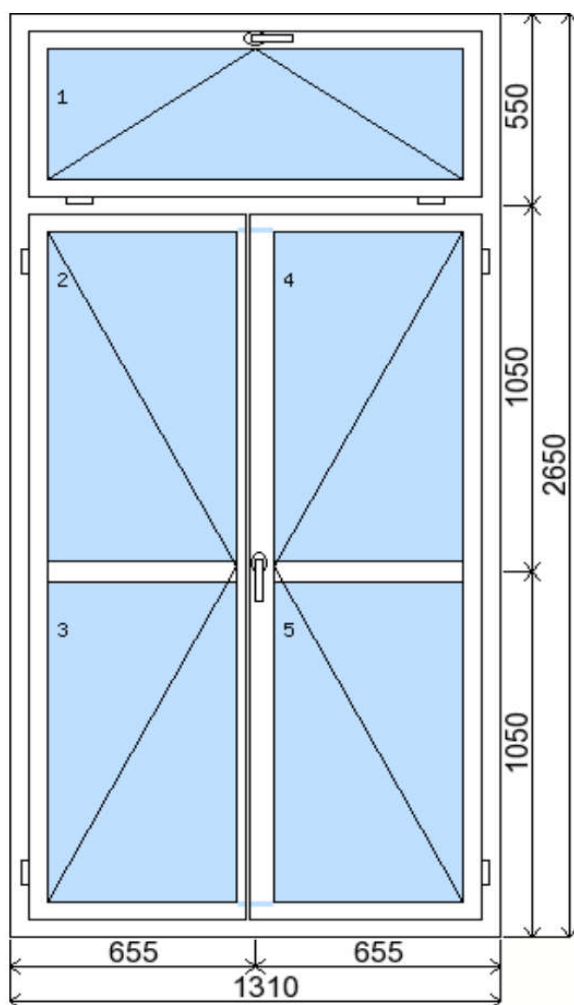

POLOŽKA

B.E3

OKNO STYL

Mezi nebem a zemí. Dokonalá okna

POČET KUSŮ	BARVA		POPIS
1 Ks	VNITŘNÍ	VNĚJŠÍ	Profil IV 68 vhodný pro jakoukoli běžnou stavbu, Okna jsou osazena hliníkovou termookapnicí Gutmann spree a sklem s teplým meziskelním rámečkem. Výborné izolační vlastnosti oknům zajišťuje dvojice systémových těsnění
SKLADEM	RAL 9016	RAL 9016	
V Kuřimi			
U zákazníka			
CENA Kč/Ks			KONTAKTNÍ ÚDAJE
9 200 Kč			Centrální sklad společnosti Oknostyl group s.r.o., Tišnovská 305, 664 34 Kuřim
REGISTRAČNÍ ČÍSLO PROJEKTU			Kontaktní osoba: Vedoucí skladu Jiří Mareš, tel. 775 872 715, e-mail: sklad@oknostyl.cz, Otevírací doba Po-Pá 8-15:00 hod.
2516314