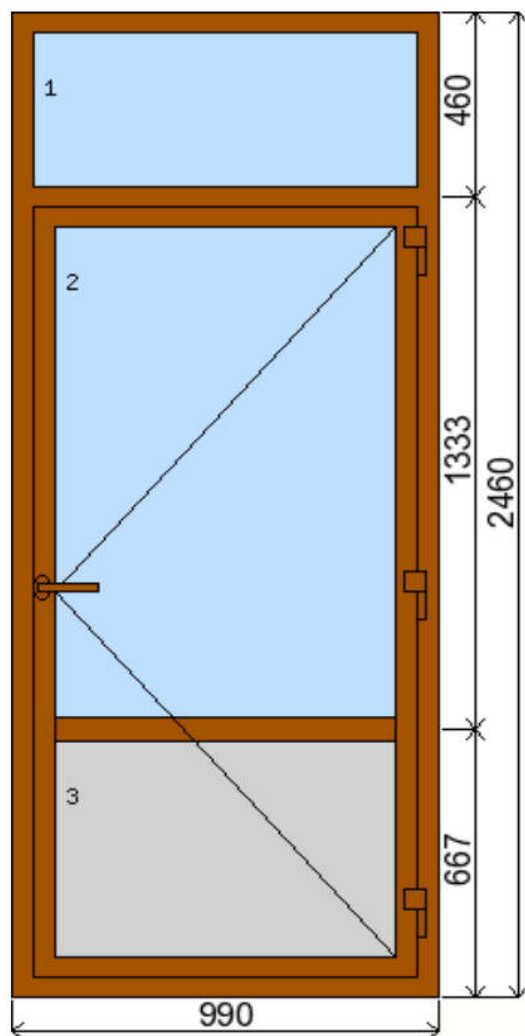

POLOŽKA

B.E12

OKNO STYL

Mezi nebem a zemí. Dokonalá okna

POČET KUSŮ	BARVA		POPIS
1 Ks	VNITŘNÍ	VNĚJŠÍ	Profilový systém EURO IV 78, zasklení izolačním dvojsklem Ug 1.1, sklo činčila, bezpečnostní kování GU, Klikla Klikla - bronz
SKLADEM	ZLATÝ	ZLATÝ	
V Kuřimi	DUB	DUB	
~~U zákazníka~~			
CENA Kč/Ks			KONTAKTNÍ ÚDAJE
15 400 Kč			Centrální sklad společnosti Oknostyl group s.r.o., Tišnovská 305, 664 34 Kuřim
REGISTRAČNÍ ČÍSLO PROJEKTU			Kontaktní osoba: Vedoucí skladu Jiří Mareš, tel. 775 872 715, e-mail: sklad@oknostyl.cz, Otevírací doba Po-Pá 8-15:00 hod.
718738