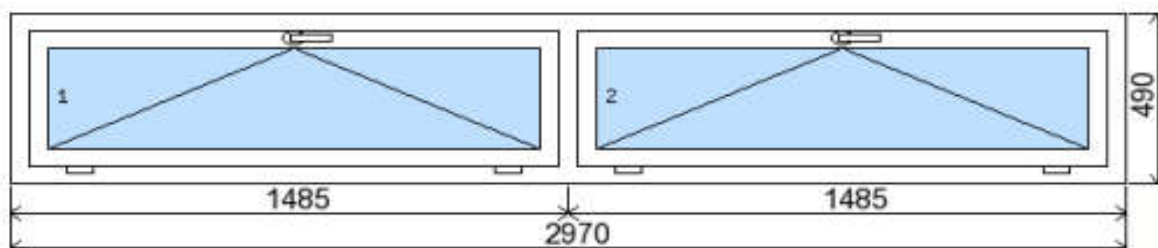

POLOŽKA

B.P152

OKNO STYL

Mezi nebem a zemí. Dokonalá okna

POČET KUSŮ	BARVA		POPIS
1 Ks	VNITŘNÍ	VNĚJŠÍ	Plastové okno, 6-ti komorový profilový systém PREMIUM klasik, izolační trojsklo Ug=0,6, Dvě nalehávková těsnění, hliníková klika
SKLADEM	BÍLÁ	OŘECH	
V Kuřimi			
~~U zákazníka~~			
CENA Kč/Ks			KONTAKTNÍ ÚDAJE
4 030 Kč			Centrální sklad společnosti Oknostyl group s.r.o., Tišnovská 305, 664 34 Kuřim
REGISTRAČNÍ ČÍSLO PROJEKTU			Kontaktní osoba: Vedoucí skladu Jiří Mareš, tel. 775 872 715, e-mail: sklad@oknostyl.cz, Otevírací doba Po-Pá 8-15:00 hod.
818165