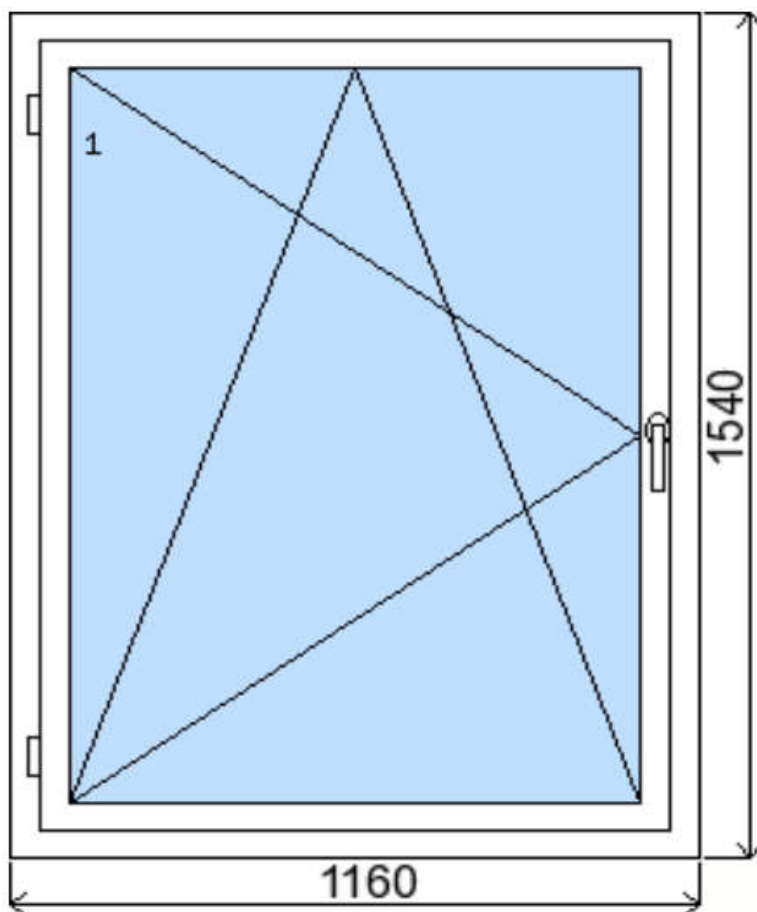

POLOŽKA

B.P199

OKNO STYL

Mezi nebem a zemí. Dokonalá okna

POČET KUSŮ	BARVA		POPIS
4 Ks	VNITŘNÍ	VNĚJŠÍ	Plastové okno, 6-ti komorový profilový systém PREMIUM klasik, izolační trojsklo Ug=0,6, Dvě nalehávková těsnění, hliníková klika. Při odběru všech ks SLEVA !!!! Klasické panelákové okno
SKLADEM	BÍLÁ	BÍLÁ	
V Kuřimi ~~U zákazníka~~			
CENA Kč/Ks			KONTAKTNÍ ÚDAJE
2 900 Kč			Centrální sklad společnosti Oknostyl group s.r.o., Tišnovská 305, 664 34 Kuřim
REGISTRAČNÍ ČÍSLO PROJEKTU			Kontaktní osoba: Vedoucí skladu Jiří Mareš, tel. 775 872 715, e-mail: sklad@oknostyl.cz, Otevírací doba Po-Pá 8-15:00 hod.
251959