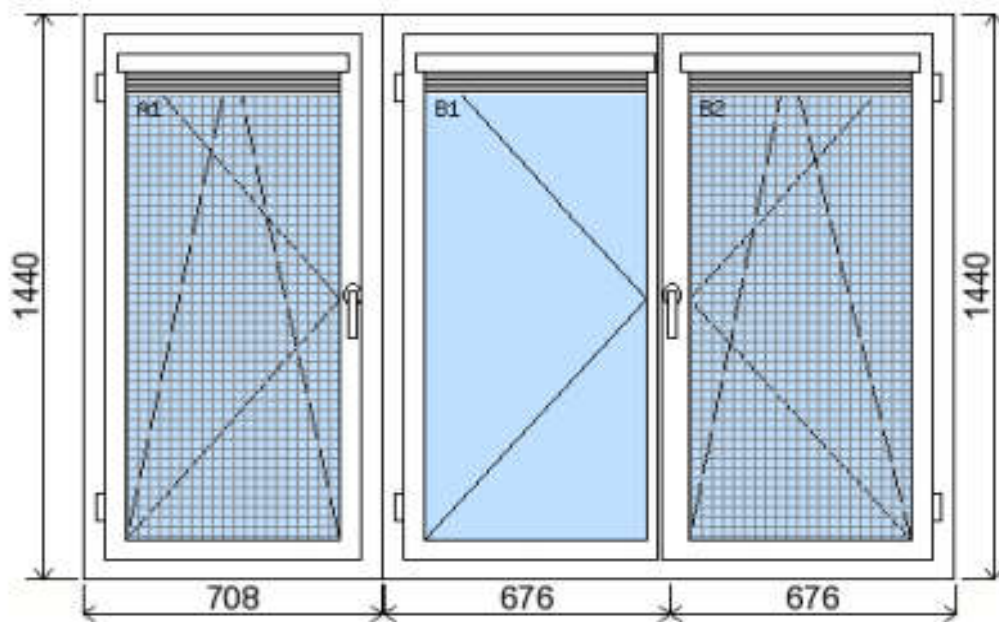

POLOŽKA

B.P147

OKNO STYL

Mezi nebem a zemí. Dokonalá okna

POČET KUSŮ	BARVA		POPIS
1 Ks	VNITŘNÍ	VNĚJŠÍ	Plastové okno, 6-ti komorový profilový systém PREMIUM round line, izolační trojsklo Ug=0,6, Dvě nalehávková těsnění, hliníková klika
SKLADEM	BÍLÁ	BÍLÁ	
V Kuřimi			
~~U zákazníka~~			
CENA Kč/Ks			KONTAKTNÍ ÚDAJE
4 000 Kč			Centrální sklad společnosti Oknostyl group s.r.o., Tišnovská 305, 664 34 Kuřim
REGISTRAČNÍ ČÍSLO PROJEKTU			Kontaktní osoba: Vedoucí skladu Jiří Mareš, tel. 775 872 715, e-mail: sklad@oknostyl.cz, Otevírací doba Po-Pá 8-15:00 hod.
218341