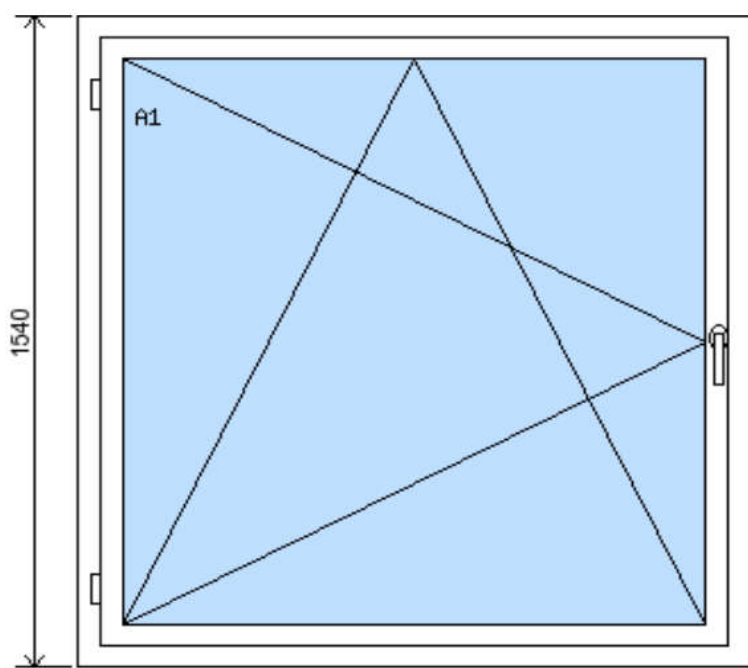

POLOŽKA

B.P103

OKNO STYL

Mezi nebem a zemí. Dokonalá okna

POČET KUSŮ	BARVA		POPIS
1 Ks	VNITŘNÍ	VNĚJŠÍ	Plastové okno, 6-ti komorový profilový systém PREMIUM round line, izolační dvojsklo Ug=1.1, Dvě nalehávková těsnění, hliníková klika
SKLADEM	BÍLÁ	BÍLÁ	
V Kuřimi			
~~U zákazníka~~			
CENA Kč/Ks			KONTAKTNÍ ÚDAJE
2 200 Kč			Centrální sklad společnosti Oknostyl group s.r.o., Tišnovská 305, 664 34 Kuřim
REGISTRAČNÍ ČÍSLO PROJEKTU			Kontaktní osoba: Vedoucí skladu Jiří Mareš, tel. 775 872 715, e-mail: sklad@oknostyl.cz, Otevírací doba Po-Pá 8-15:00 hod.
37171810			

Obchodní, platební a dodací podmínky jsou uvedeny na úvodní straně tohoto pdf souboru