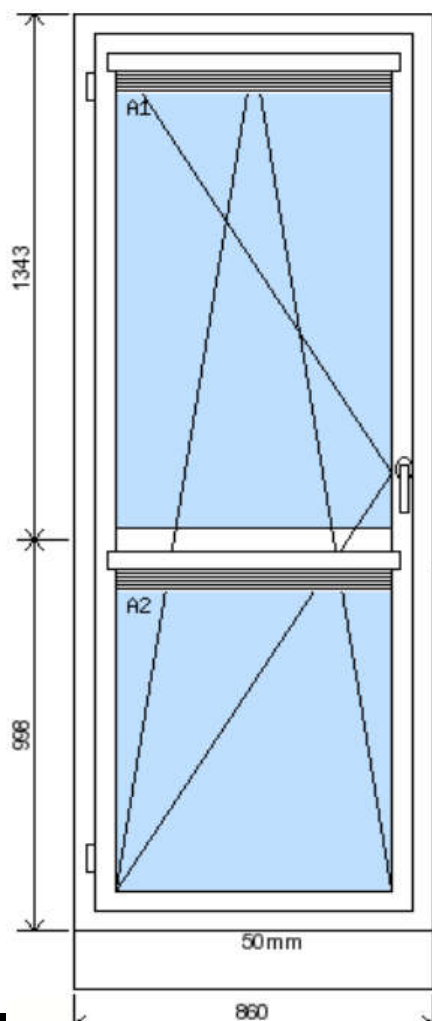

POLOŽKA

B.P57

OKNO STYL

Mezi nebem a zemí. Dokonalá okna

POČET KUSŮ	BARVA		POPIS
1Ks	VNITŘNÍ	VNĚJŠÍ	Plastové okno, 6-ti komorový profilový systém PREMIUM round line, izolační dvojsklo Ug=1.1, Dvě nalehávková těsnění, hliníková klika
SKLADEM	BÍLÁ	BÍLÁ	
V Kuřimi			
~~U zákazníka~~			
CENA Kč/Ks			KONTAKTNÍ ÚDAJE
2 800 Kč			Centrální sklad společnosti Oknostyl group s.r.o., Tišnovská 305, 664 34 Kuřim
REGISTRAČNÍ ČÍSLO PROJEKTU			Kontaktní osoba: Vedoucí skladu Jiří Mareš, tel. 775 872 715, e-mail: sklad@oknostyl.cz, Otevírací doba Po-Pá 8-15:00 hod.
1172737