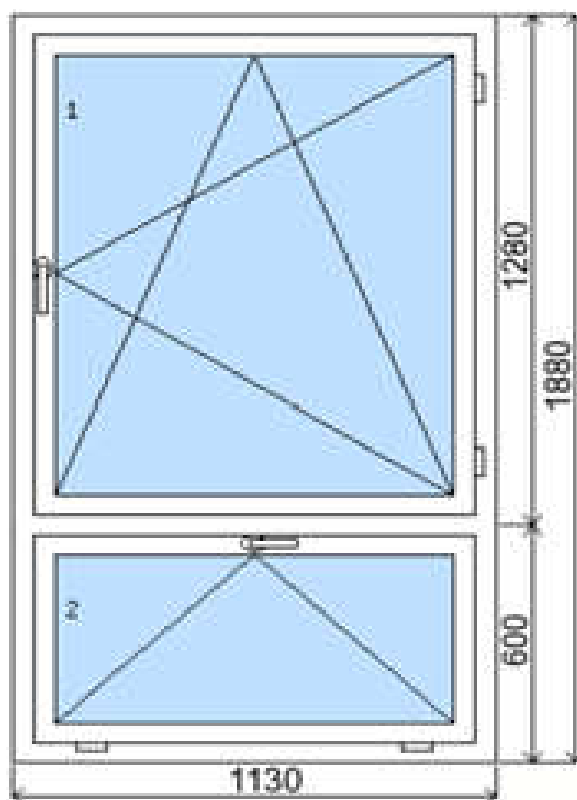

POLOŽKA

B.P9

OKNO STYL

Mezi nebem a zemí. Dokonalá okna

POČET KUSŮ	BARVA		POPIS
1 Ks	VNITŘNÍ	VNĚJŠÍ	Plastové okno, 6-ti komorový profilový systém PREMIUM round line, izolační dvojsklo Ug=1.0, Dvě nalehávková těsnění, hliníková klika
SKLADEM	BÍLÁ	BÍLÁ	
V Kuřimi			
~~U zákazníka~~			
CENA Kč/Ks			KONTAKTNÍ ÚDAJE
2 000 Kč			Centrální sklad společnosti Oknostyl group s.r.o., Tišnovská 305, 664 34 Kuřim
REGISTRAČNÍ ČÍSLO PROJEKTU			Kontaktní osoba: Vedoucí skladu Jiří Mareš, tel. 775 872 715, e-mail: sklad@oknostyl.cz, Otevírací doba Po-Pá 8-15:00 hod.
N/A