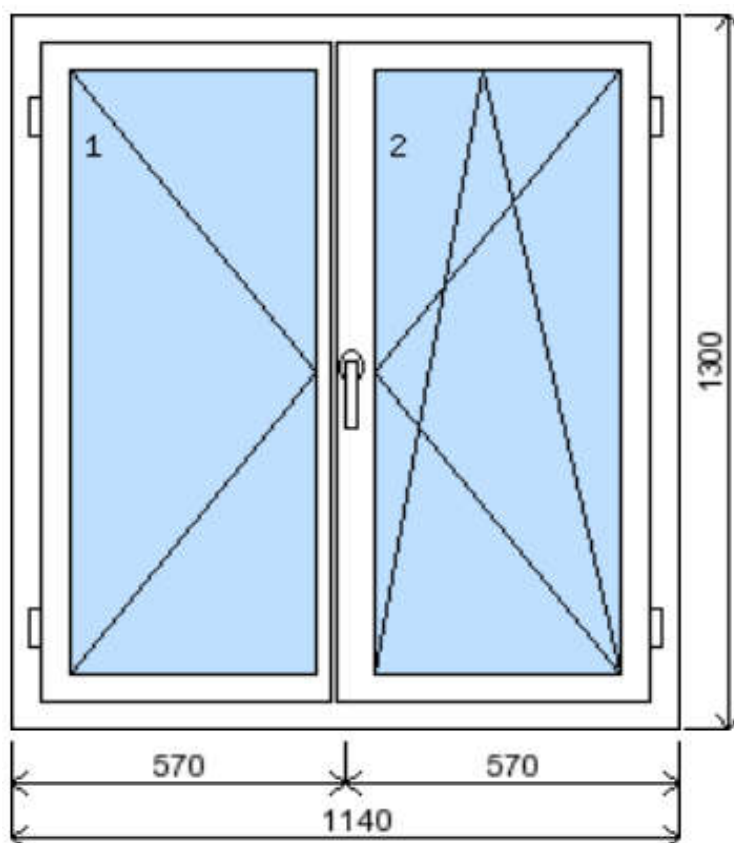

POLOŽKA

B.P88

OKNO STYL

Mezi nebem a zemí. Dokonalá okna

POČET KUSŮ	BARVA		POPIS
1 Ks	VNITŘNÍ	VNĚJŠÍ	Plastové okno, 6-ti komorový profilový systém PREMIUM round line, izolační dvojsklo $U_w=1.1$, Dvě nalahávková těsnění, hliníková klika
SKLADEM	BÍLÁ	BÍLÁ	
V Kuřimi			
~~U zákazníka~~			
CENA Kč/Ks			KONTAKTNÍ ÚDAJE
2 200 Kč			Centrální sklad společnosti Oknostyl group s.r.o., Tišnovská 305, 664 34 Kuřim
REGISTRAČNÍ ČÍSLO PROJEKTU			Kontaktní osoba: Vedoucí skladu Jiří Mareš, tel. 775 872 715, e-mail: sklad@oknostyl.cz, Otevírací doba Po-Pá 8-15:00 hod.
N/A