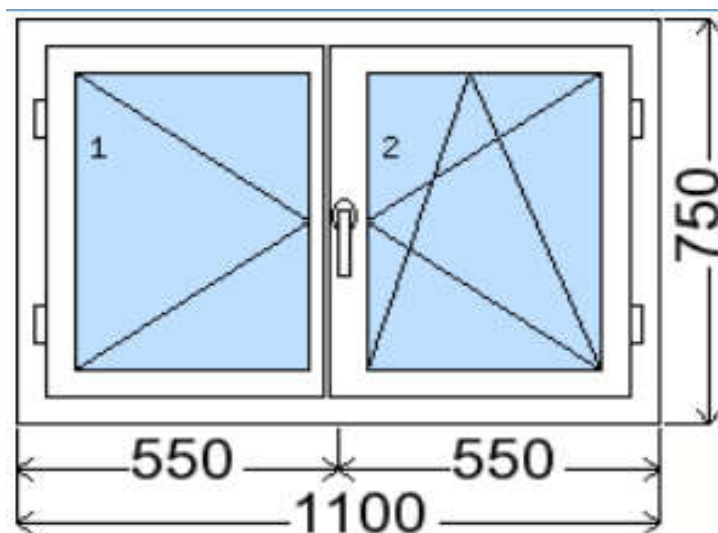

POLOŽKA

B.P31

OKNO STYL

Mezi nebem a zemí. Dokonalá okna

POČET KUSŮ	BARVA		POPIS
1 Ks	VNITŘNÍ	VNĚJŠÍ	Plastové okno, 6-ti komorový profilový systém PREMIUM round line, izolační dvojsklo $U_w=1.1$, Dvě nalehávková těsnění, hliníková klika
SKLADEM	BÍLÁ	BÍLÁ	
V Kuřimi			
~~U zákazníka~~			
CENA Kč/Ks			KONTAKTNÍ ÚDAJE
1 800 Kč			Centrální sklad společnosti Oknostyl group s.r.o., Tišnovská 305, 664 34 Kuřim
REGISTRAČNÍ ČÍSLO PROJEKTU			Kontaktní osoba: Vedoucí skladu Jiří Mareš, tel. 775 872 715, e-mail: sklad@oknostyl.cz, Otevírací doba Po-Pá 8-15:00 hod.
3517555