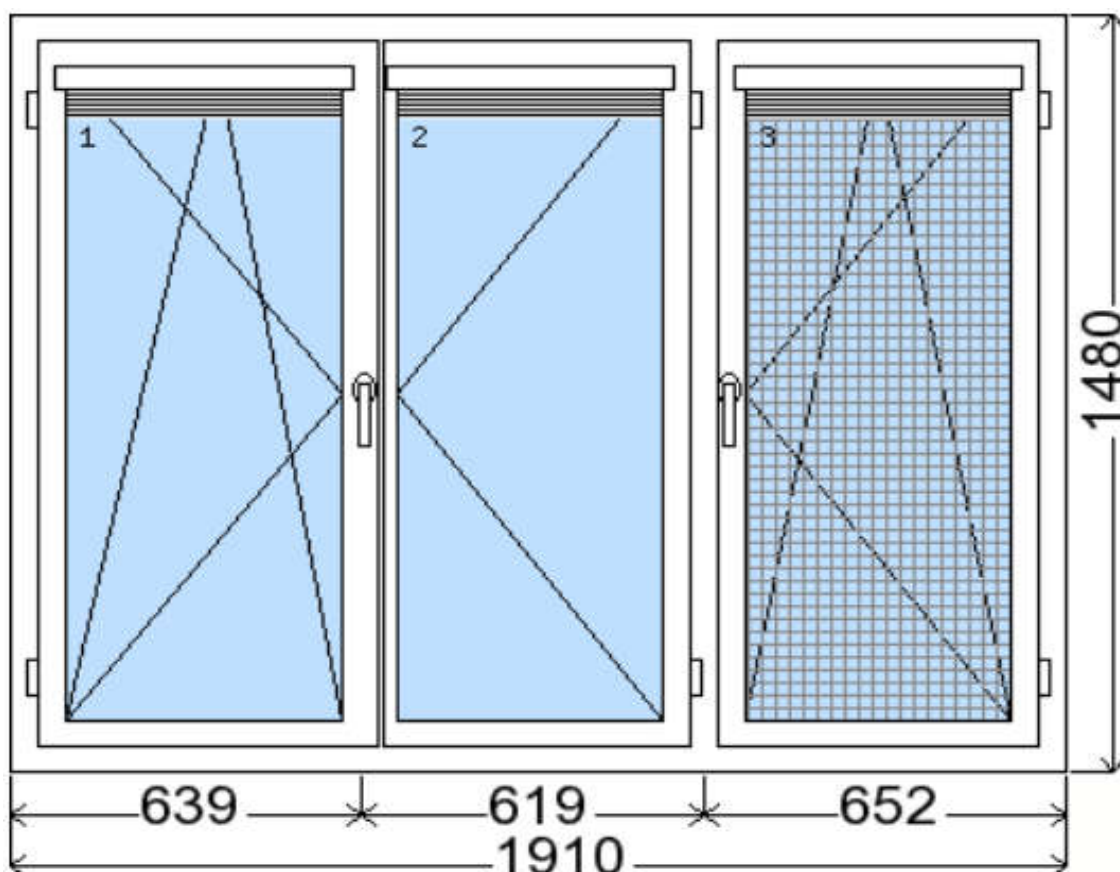

POLOŽKA

B.P134

OKNO STYL

Mezi nebem a zemí. Dokonalá okna

POČET KUSŮ	BARVA		POPIS
1 Ks	VNITŘNÍ	VNĚJŠÍ	Plastové okno, 6-ti komorový profilový systém PREMIUM round line, izolační dvojsklo Ug=1.1, Dvě nalehávková těsnění, hliníková klika
SKLADEM	BÍLÁ	OŘECH	
V Kuřimi ~~U zákazníka~~			
CENA Kč/Ks			KONTAKTNÍ ÚDAJE
5 200 Kč			Centrální sklad společnosti Oknostyl group s.r.o., Tišnovská 305, 664 34 Kuřim
REGISTRAČNÍ ČÍSLO PROJEKTU			Kontaktní osoba: Vedoucí skladu Jiří Mareš, tel. 775 872 715, e-mail: sklad@oknostyl.cz, Otevírací doba Po-Pá 8-15:00 hod.
34181041