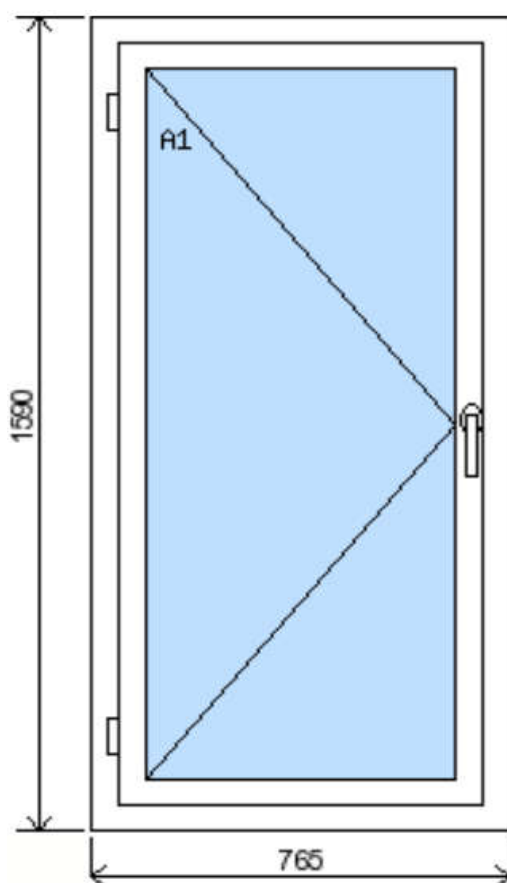

POLOŽKA

B.P107

OKNO STYL

Mezi nebem a zemí. Dokonalá okna

POČET KUSŮ	BARVA		POPIS
1 Ks	VNITŘNÍ	VNĚJŠÍ	Plastové okno, 6-ti komorový profilový systém PREMIUM klasik, izolační dvojsklo Ug=1.1, Dvě nalahávková těsnění, hliníková klika
SKLADEM	BÍLÁ	BÍLÁ	
V Kuřimi U zákazníka			
CENA Kč/Ks			KONTAKTNÍ ÚDAJE
1 500 Kč			Centrální sklad společnosti Oknostyl group s.r.o., Tišnovská 305, 664 34 Kuřim
REGISTRAČNÍ ČÍSLO PROJEKTU			Kontaktní osoba: Vedoucí skladu Jiří Mareš, tel. 775 872 715, e-mail: sklad@oknostyl.cz, Otevírací doba Po-Pá 8-15:00 hod.
12171215