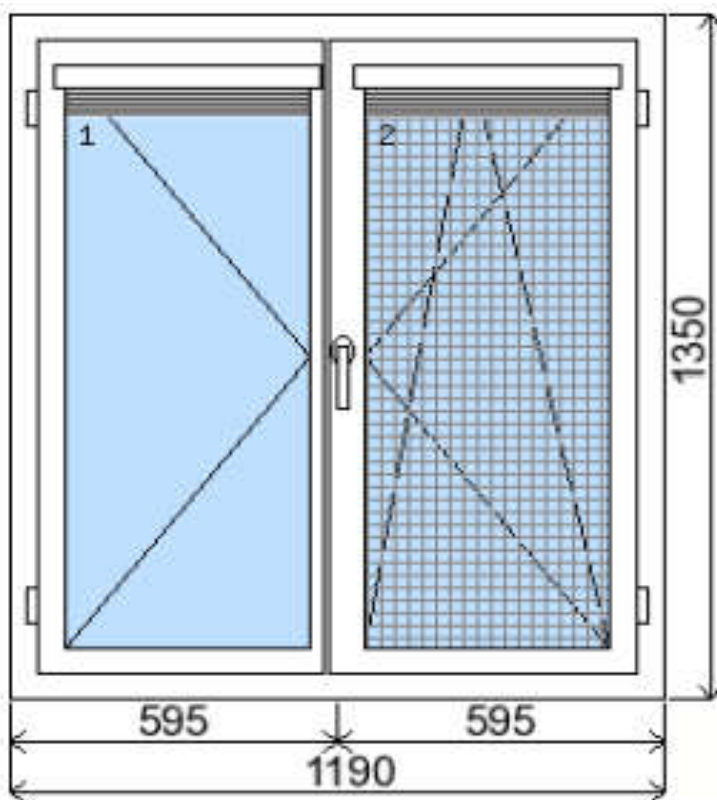

POLOŽKA

B.P173

OKNO STYL

Mezi nebem a zemí. Dokonalá okna

POČET KUSŮ	BARVA		POPIS
1 Ks	VNITŘNÍ	VNĚJŠÍ	Plastové okno, 6-ti komorový profilový systém PREMIUM round line, izolační dvojsklo Ug=1.1, Dvě nalehávková těsnění, hliníková klika
SKLADEM	BÍLÁ	ZLATÝ	
V Kuřimi		DUB	
~~U zákazníka~~			
CENA Kč/Ks			KONTAKTNÍ ÚDAJE
4 051 Kč			Centrální sklad společnosti Oknostyl group s.r.o., Tišnovská 305, 664 34 Kuřim
REGISTRAČNÍ ČÍSLO PROJEKTU			Kontaktní osoba: Vedoucí skladu Jiří Mareš, tel. 775 872 715, e-mail: sklad@oknostyl.cz, Otevírací doba Po-Pá 8-15:00 hod.
3719592