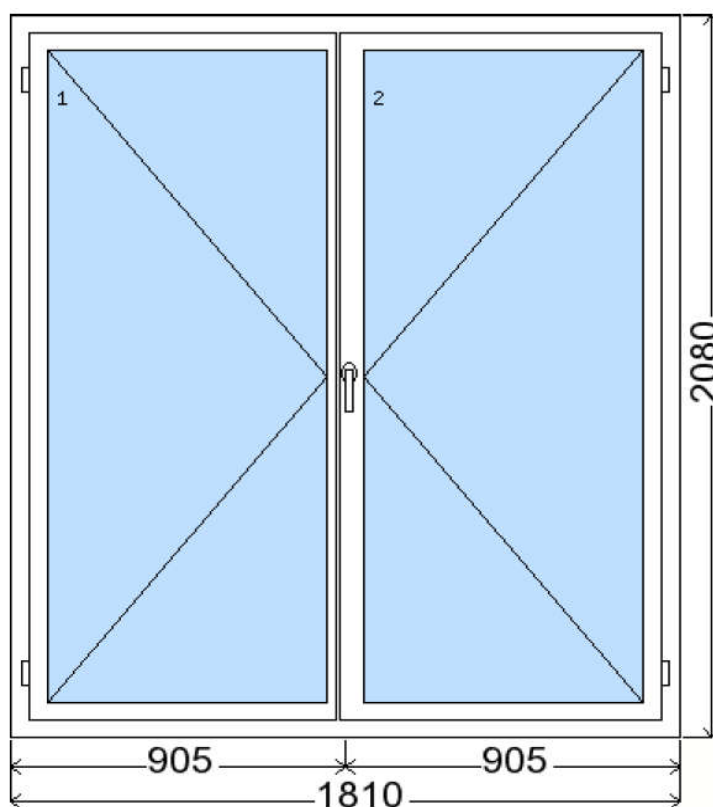

POLOŽKA

B.P127

OKNO STYL

Mezi nebem a zemí. Dokonalá okna

POČET KUSŮ	BARVA		POPIS
1 Ks	VNITŘNÍ	VNĚJŠÍ	Trocal 76 AD, oboustranná klika/klika, hliníkový práh. Vhodné k použití jako vedlejší vstupní dveře do zahrady apod.
SKLADEM	BÍLÁ	Bílá	
V Kuřimi			
~~U zákazníka~~			
CENA Kč/Ks			KONTAKTNÍ ÚDAJE
5 100 Kč			Centrální sklad společnosti Oknostyl group s.r.o., Tišnovská 305, 664 34 Kuřim
REGISTRAČNÍ ČÍSLO PROJEKTU			Kontaktní osoba: Vedoucí skladu Jiří Mareš, tel. 775 872 715, e-mail: sklad@oknostyl.cz, Otevírací doba Po-Pá 8-15:00 hod.
618522