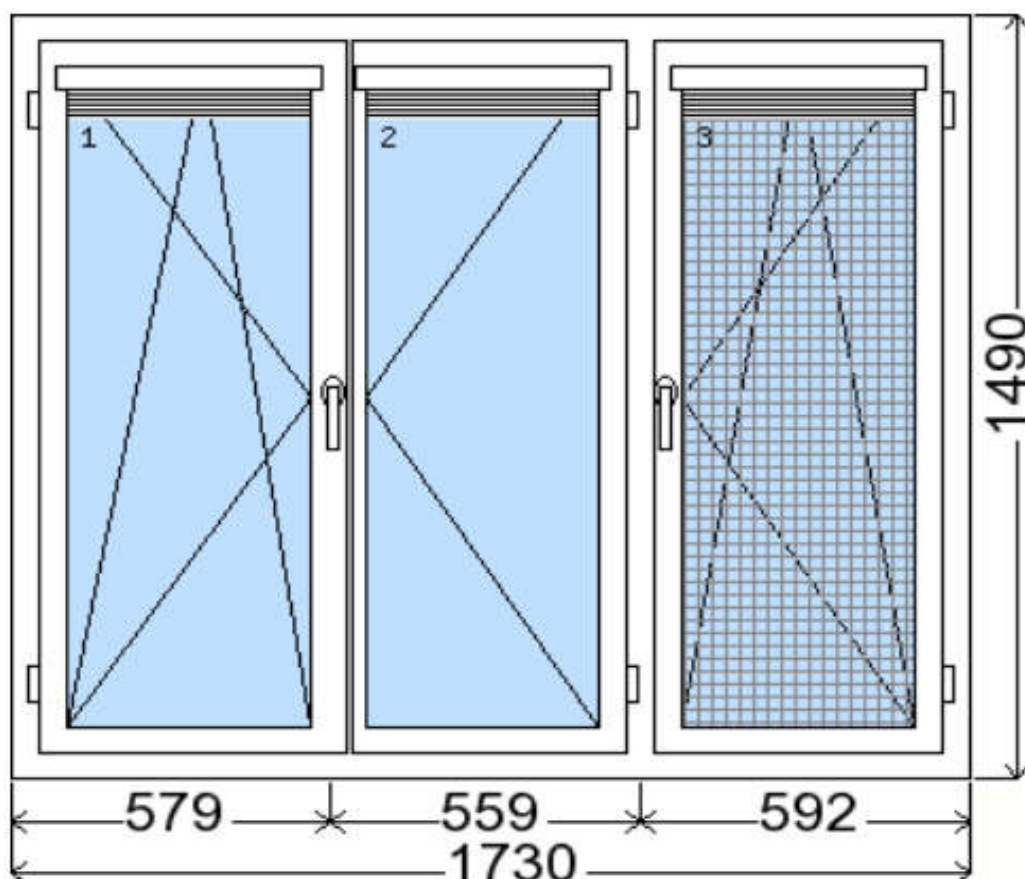

POLOŽKA

B.P135

OKNO STYL

Mezi nebem a zemí. Dokonalá okna

POČET KUSŮ	BARVA		POPIS
1 Ks	VNITŘNÍ	VNĚJŠÍ	Plastové okno, 6-ti komorový profilový systém PREMIUM round line, izolační dvojsklo Ug=1.1, Dvě nalehávková těsnění, hliníková klika
SKLADEM	BÍLÁ	OŘECH	
V Kuřimi			
U zákazníka			
CENA Kč/Ks			KONTAKTNÍ ÚDAJE
5 100 Kč			Centrální sklad společnosti Oknostyl group s.r.o., Tišnovská 305, 664 34 Kuřim
REGISTRAČNÍ ČÍSLO PROJEKTU			Kontaktní osoba: Vedoucí skladu Jiří Mareš, tel. 775 872 715, e-mail: sklad@oknostyl.cz, Otevírací doba Po-Pá 8-15:00 hod.
34181041