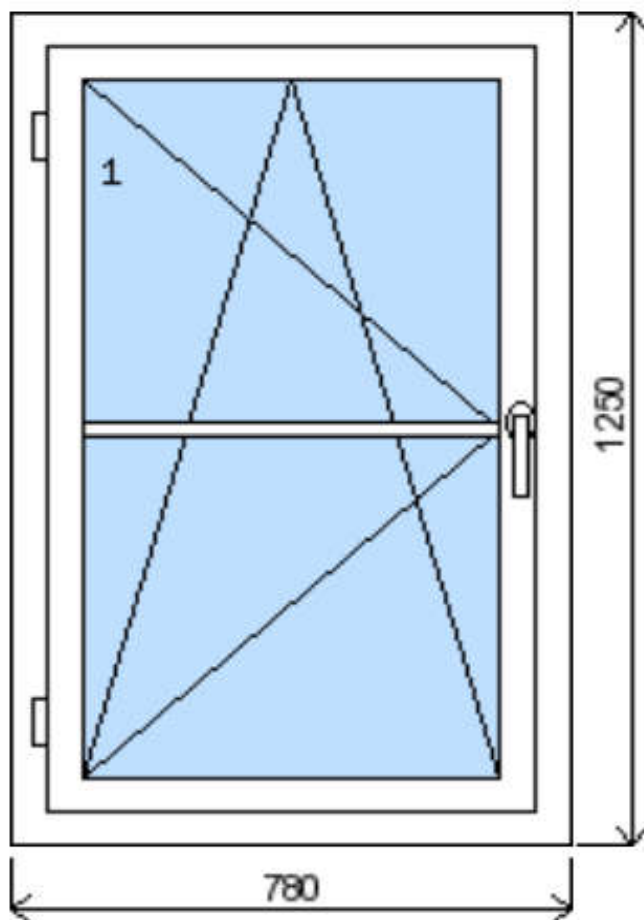

POLOŽKA

B.P192

OKNO STYL

Mezi nebem a zemí. Dokonalá okna

POČET KUSŮ	BARVA		POPIS
1 Ks	VNITŘNÍ	VNĚJŠÍ	Plastové okno, profilový systém Aluplast 7000 , izolační dvojsklo Ug=1.1, Vzorek ze showroomu
SKLADEM	BÍLÁ	BÍLÁ	
V Kuřimi			
~~U zákazníka~~			
CENA Kč/Ks			KONTAKTNÍ ÚDAJE
1 000 Kč			Centrální sklad společnosti Oknostyl group s.r.o., Tišnovská 305, 664 34 Kuřim
REGISTRAČNÍ ČÍSLO PROJEKTU			Kontaktní osoba: Vedoucí skladu Jiří Mareš, tel. 775 872 715, e-mail: sklad@oknostyl.cz, Otevírací doba Po-Pá 8-15:00 hod.
showroom hk