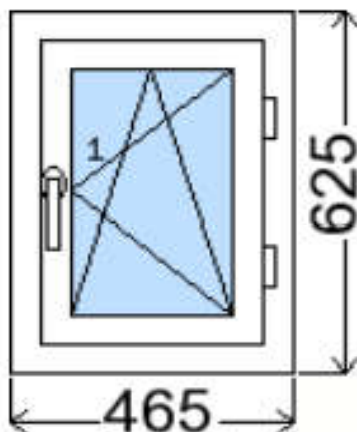

POLOŽKA

B.P137

OKNO STYL

Mezi nebem a zemí. Dokonalá okna

POČET KUSŮ	BARVA		POPIS
1 Ks	VNITŘNÍ	VNĚJŠÍ	Plastové okno, 6-ti komorový profilový systém PREMIUM round line, izolační trojsklo Ug=0,6, Dvě nalehávková těsnění, hliníková klika
SKLADEM	BÍLÁ	ZLATÝ	
V Kuřimi ~~U zákazníka~~		DUB	
CENA Kč/Ks			KONTAKTNÍ ÚDAJE
1 200 Kč			Centrální sklad společnosti Oknostyl group s.r.o., Tišnovská 305, 664 34 Kuřim
REGISTRAČNÍ ČÍSLO PROJEKTU			Kontaktní osoba: Vedoucí skladu Jiří Mareš, tel. 775 872 715, e-mail: sklad@oknostyl.cz, Otevírací doba Po-Pá 8-15:00 hod.
5171743