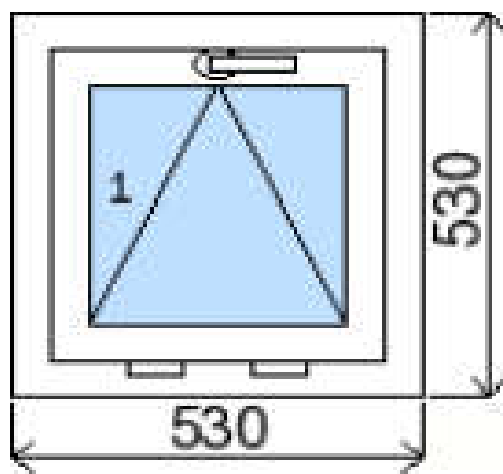

POLOŽKA

B.P157

OKNO STYL

Mezi nebem a zemí. Dokonalá okna

POČET KUSŮ	BARVA		POPIS
2 Ks	VNITŘNÍ	VNĚJŠÍ	Plastové okno, 6-ti komorový profilový systém PREMIUM round line, izolační dvojsklo Ug=1.1, Dvě nalehávková těsnění, hliníková klika
SKLADEM	BÍLÁ	BÍLÁ	
V Kuřimi			
~~U zákazníka~~			
CENA Kč/Ks			KONTAKTNÍ ÚDAJE
900 Kč			Centrální sklad společnosti Oknostyl group s.r.o., Tišnovská 305, 664 34 Kuřim
REGISTRAČNÍ ČÍSLO PROJEKTU			Kontaktní osoba: Vedoucí skladu Jiří Mareš, tel. 775 872 715, e-mail: sklad@oknostyl.cz, Otevírací doba Po-Pá 8-15:00 hod.
81949