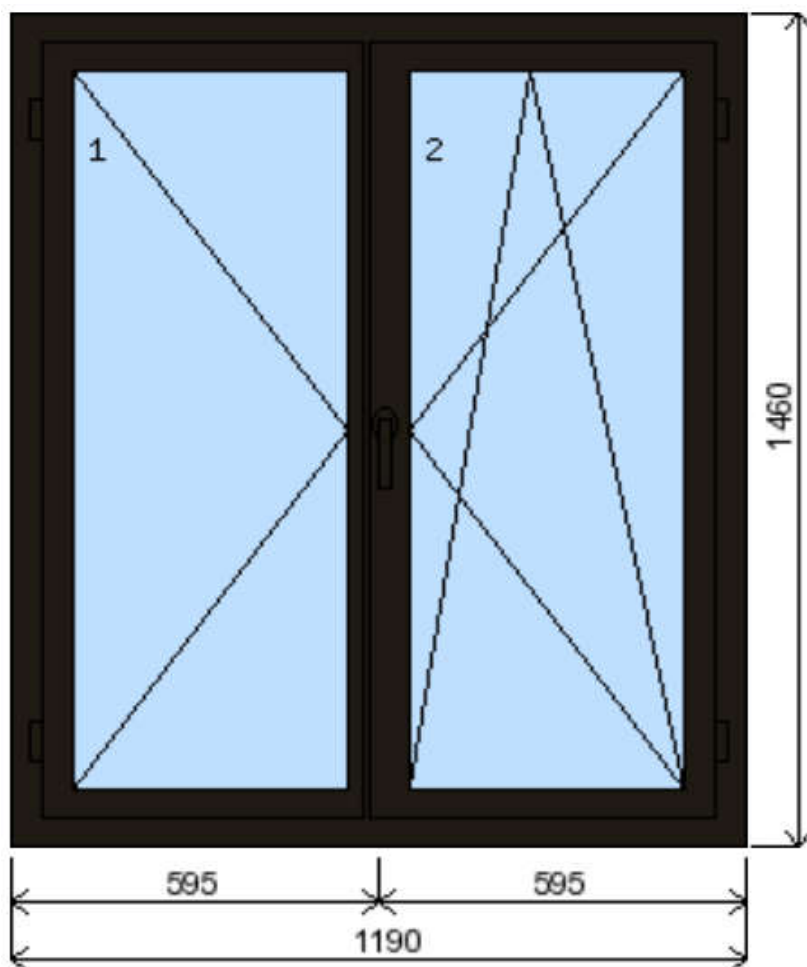

POLOŽKA

B.P188

OKNO STYL

Mezi nebem a zemí. Dokonalá okna

POČET KUSŮ	BARVA		POPIS
1 Ks	VNITŘNÍ	VNĚJŠÍ	Plastové okno, 7-mi komorový profilový systém VEKA SOFTLINE 82, izolační trojsklo $U_w=0,5$, , TŘI těsnění, hliníková klika, SKRYTÉ KOVÁNÍ vzorek ze showroomu
SKLADEM	EARL	EARL	
V Kuřimi	PLATIN	PLATIN	
U zákazníka			
CENA Kč/Ks			KONTAKTNÍ ÚDAJE
3 500 Kč			Centrální sklad společnosti Oknostyl group s.r.o., Tišnovská 305, 664 34 Kuřim
REGISTRAČNÍ ČÍSLO PROJEKTU			Kontaktní osoba: Vedoucí skladu Jiří Mareš, tel. 775 872 715, e-mail: sklad@oknostyl.cz, Otevírací doba Po-Pá 8-15:00 hod.
showroom			