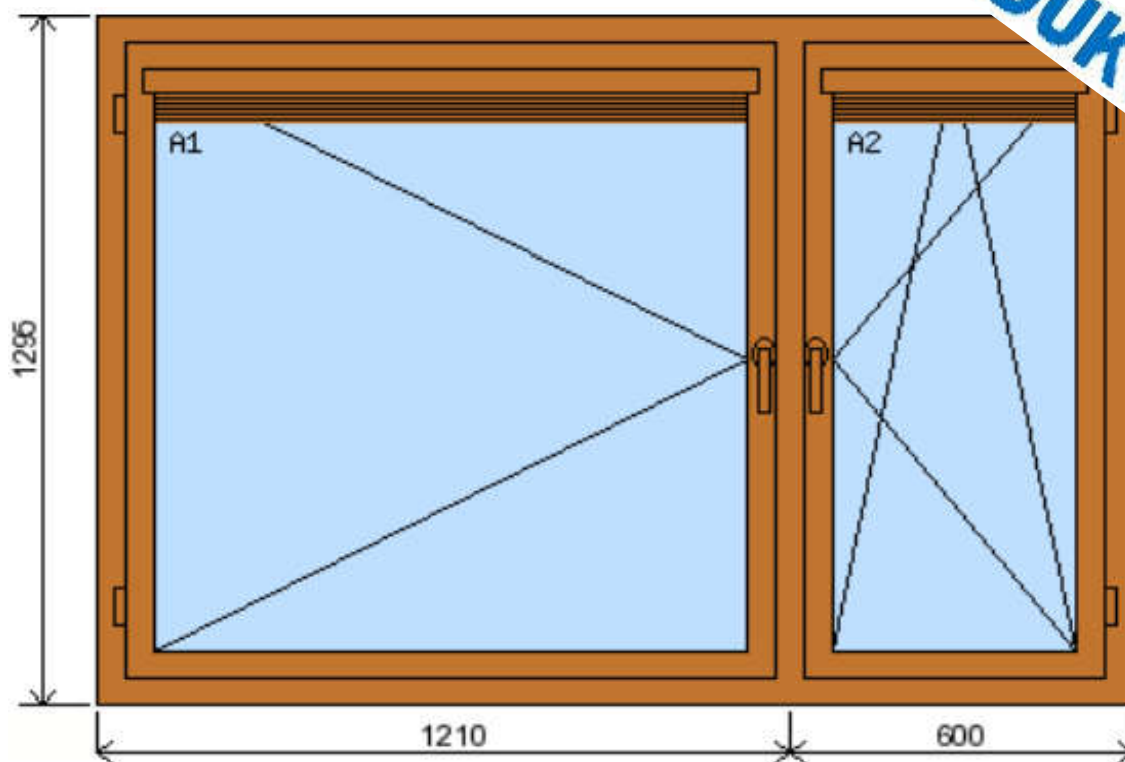

POLOŽKA

B.P81

OKNO **STYL**

Mezi nebem a zemí. Dokonalá okna

TOP PRODUKT

POČET KUSŮ	BARVA		POPIS
1 Ks	VNITŘNÍ	VNĚJŠÍ	Plastové okno, 7-mi komorový profilový systém Prime 93, izolační trojskloUw=0,5, Dvě nalehávková těsnění, hliníková klika
SKLADEM	ZLATÝ	ZLATÝ	
V Kuřimi	DUB	DUB	
U zákazníka			
CENA Kč/Ks			KONTAKTNÍ ÚDAJE
6 600 Kč			Centrální sklad společnosti Oknostyl group s.r.o., Tišnovská 305, 664 34 Kuřim
REGISTRAČNÍ ČÍSLO PROJEKTU			Kontaktní osoba: Vedoucí skladu Jiří Mareš, tel. 775 872 715, e-mail: sklad@oknostyl.cz, Otevírací doba Po-Pá 8-15:00 hod.
37171342			