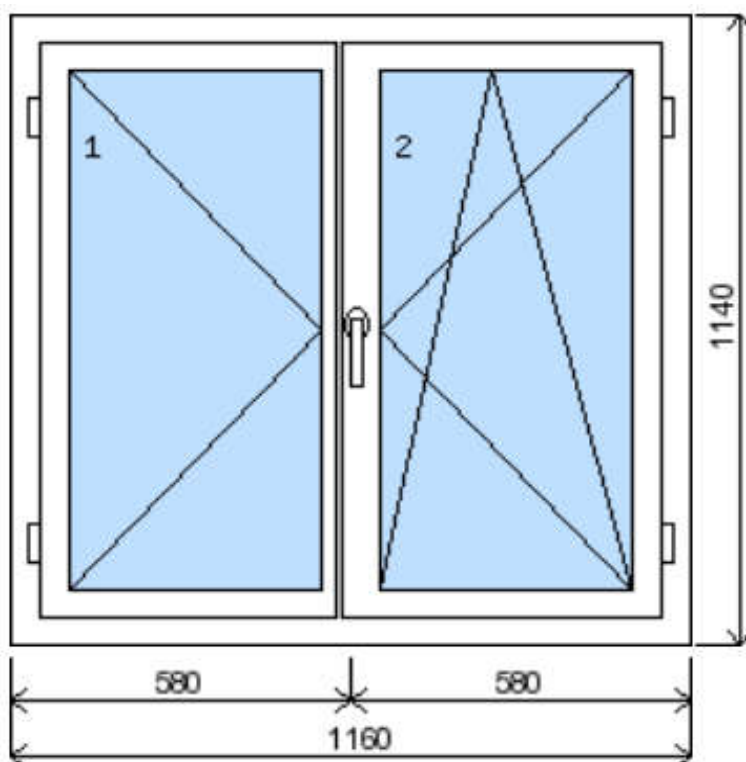

POLOŽKA

B.P90

OKNO STYL

Mezi nebem a zemí. Dokonalá okna

POČET KUSŮ	BARVA		POPIS
1 Ks	VNITŘNÍ	VNĚJŠÍ	Plastové okno, 6-ti komorový profilový systém PREMIUM round line, izolační dvojsklo $U_w=1.1$, Dvě nalehávková těsnění, hliníková klika
SKLADEM	BÍLÁ	ZLATÝ	
V Kuřimi ~~U zákazníka~~		DUB	
CENA Kč/Ks			KONTAKTNÍ ÚDAJE
2 500 Kč			Centrální sklad společnosti Oknostyl group s.r.o., Tišnovská 305, 664 34 Kuřim
REGISTRAČNÍ ČÍSLO PROJEKTU			Kontaktní osoba: Vedoucí skladu Jiří Mareš, tel. 775 872 715, e-mail: sklad@oknostyl.cz, Otevírací doba Po-Pá 8-15:00 hod.
N/A