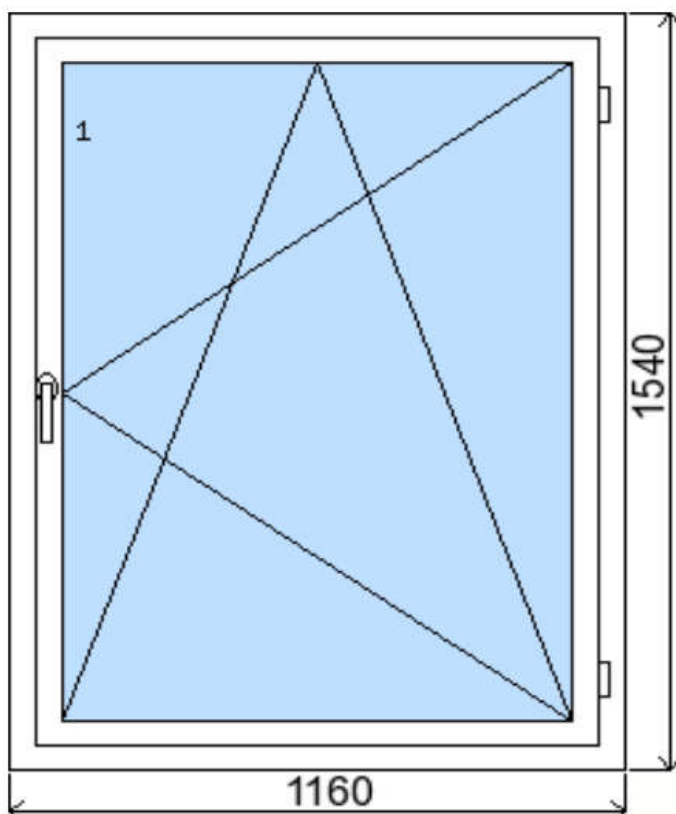

POLOŽKA

B.P198

OKNO STYL

Mezi nebem a zemí. Dokonalá okna

POČET KUSŮ	BARVA		POPIS
1 Ks	VNITŘNÍ	VNĚJŠÍ	Plastové okno, 6-ti komorový profilový systém PREMIUM klasik, izolační trojsklo Ug=0,6, Dvě nalehávková těsnění, hliníková klika. Při odběru všech ks SLEVA !!!! Klasické panelákové okno
SKLADEM	BÍLÁ	BÍLÁ	
V Kuřimi			
~~U zákazník~~			
CENA Kč/Ks			KONTAKTNÍ ÚDAJE
2 900 Kč			Centrální sklad společnosti Oknostyl group s.r.o., Tišnovská 305, 664 34 Kuřim
REGISTRAČNÍ ČÍSLO PROJEKTU			Kontaktní osoba: Vedoucí skladu Jiří Mareš, tel. 775 872 715, e-mail: sklad@oknostyl.cz, Otevírací doba Po-Pá 8-15:00 hod.
251959