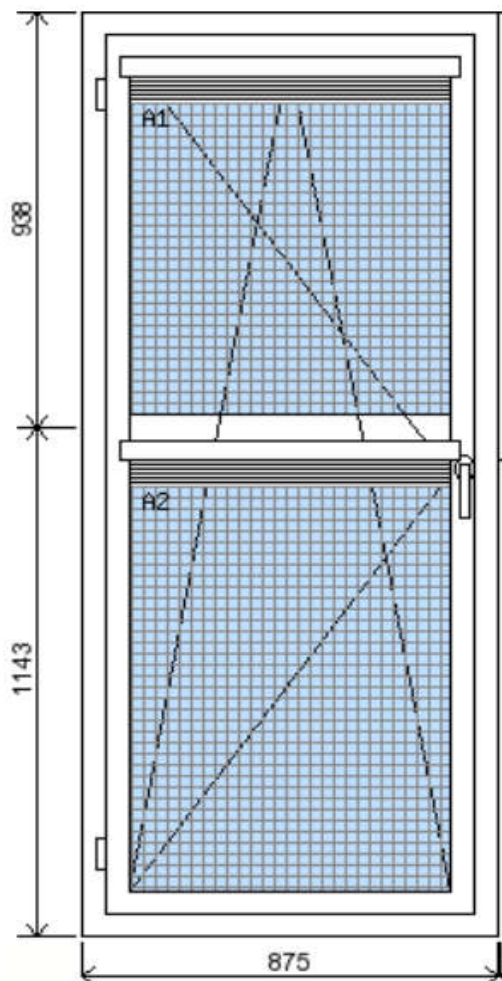

POLOŽKA

B.P60

OKNO STYL

Mezi nebem a zemí. Dokonalá okna

POČET KUSŮ	BARVA		POPIS
1Ks	VNITŘNÍ	VNĚJŠÍ	Plastové okno, 6-ti komorový profilový systém PREMIUM round line, izolační dvojsklo Ug=1.1, Dvě nalehávková těsnění, hliníková klika
SKLADEM	BÍLÁ	ZLATÝ DUB	
V Kuřimi			
~~U zákazníka~~			
CENA Kč/Ks			KONTAKTNÍ ÚDAJE
2 900 Kč			Centrální sklad společnosti Oknostyl group s.r.o., Tišnovská 305, 664 34 Kuřim
REGISTRAČNÍ ČÍSLO PROJEKTU			Kontaktní osoba: Vedoucí skladu Jiří Mareš, tel. 775 872 715, e-mail: sklad@oknostyl.cz, Otevírací doba Po-Pá 8-15:00 hod.
1171183