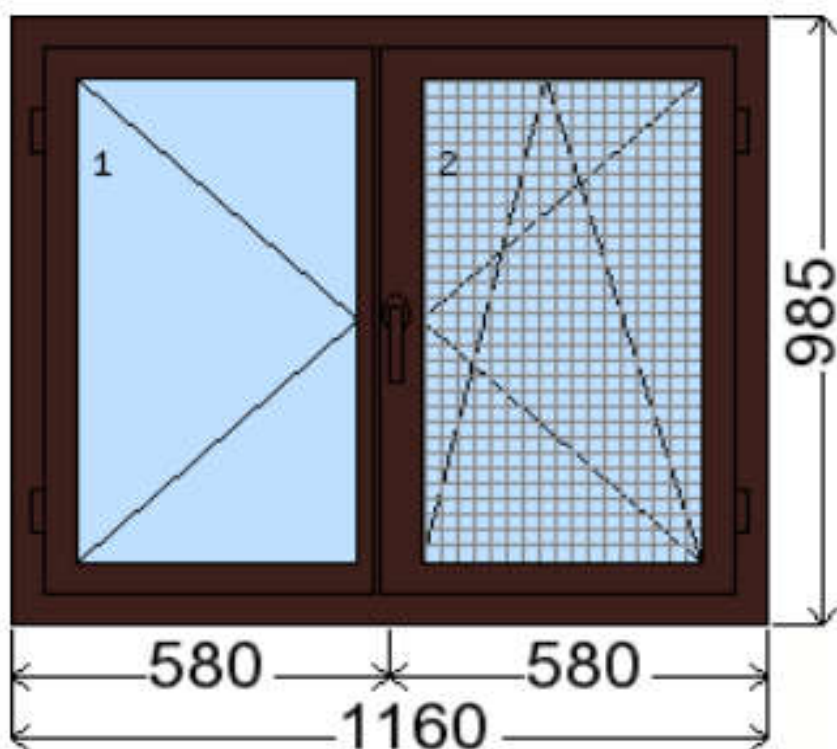

POLOŽKA

B.P138

OKNO STYL

Mezi nebem a zemí. Dokonalá okna

POČET KUSŮ	BARVA		POPIS
6 Ks	VNITŘNÍ	VNĚJŠÍ	Plastové okno, 6-ti komorový profilový systém PREMIUM round line, izolační dvojsklo Ug=1.1, Dvě nalehávková těsnění, hliníková klika
SKLADEM	MAHAGON	MAHAGON	
V Kuřimi			
U zákazníka			
CENA Kč/Ks			KONTAKTNÍ ÚDAJE
3 000 Kč			Centrální sklad společnosti Oknostyl group s.r.o., Tišnovská 305, 664 34 Kuřim
REGISTRAČNÍ ČÍSLO PROJEKTU			Kontaktní osoba: Vedoucí skladu Jiří Mareš, tel. 775 872 715, e-mail: sklad@oknostyl.cz, Otevírací doba Po-Pá 8-15:00 hod.
37181331