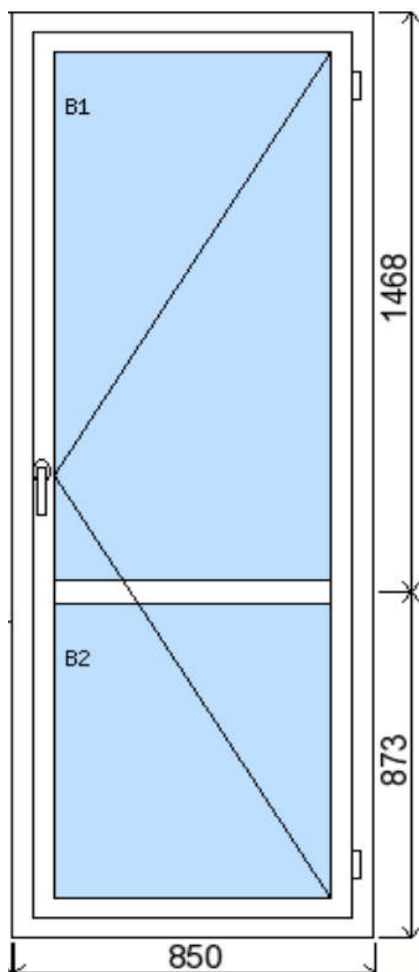

POLOŽKA

B.P197

OKNO STYL

Mezi nebem a zemí. Dokonalá okna

POČET KUSŮ	BARVA		POPIS
4 Ks	VNITŘNÍ	VNĚJŠÍ	Plastové okno, 6-ti komorový profilový systém PREMIUM klasik, izolační trojsklo Ug=0,6, Dvě nalehávková těsnění, hliníková klika. Při odběru všech ks SLEVA !!!! Klasické panelákové okno
SKLADEM	BÍLÁ	BÍLÁ	
V Kuřimi			
~~U zákazníka~~			
CENA Kč/Ks			KONTAKTNÍ ÚDAJE
3 100 Kč			Centrální sklad společnosti Oknostyl group s.r.o., Tišnovská 305, 664 34 Kuřim
REGISTRAČNÍ ČÍSLO PROJEKTU			Kontaktní osoba: Vedoucí skladu Jiří Mareš, tel. 775 872 715, e-mail: sklad@oknostyl.cz, Otevírací doba Po-Pá 8-15:00 hod.
251959