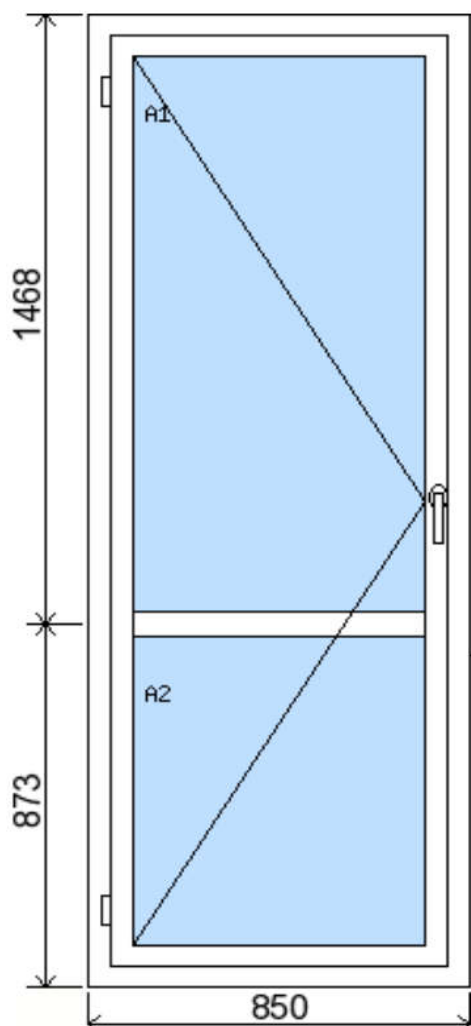

POLOŽKA

B.P194

OKNO STYL

Mezi nebem a zemí. Dokonalá okna

POČET KUSŮ	BARVA		POPIS
1 Ks	VNITŘNÍ	VNĚJŠÍ	Plastové okno, 6-ti komorový profilový systém PREMIUM klasik, izolační trojsklo Ug=0,6, Dvě nalehávková těsnění, hliníková klika. Při odběru všech ks SLEVA !!!! Klasické panelákové okno
SKLADEM	BÍLÁ	BÍLÁ	
V Kuřimi			
U zákazníka			
CENA Kč/Ks			KONTAKTNÍ ÚDAJE
3 100 Kč			Centrální sklad společnosti Oknostyl group s.r.o., Tišnovská 305, 664 34 Kuřim
REGISTRAČNÍ ČÍSLO PROJEKTU			Kontaktní osoba: Vedoucí skladu Jiří Mareš, tel. 775 872 715, e-mail: sklad@oknostyl.cz, Otevírací doba Po-Pá 8-15:00 hod.
251959