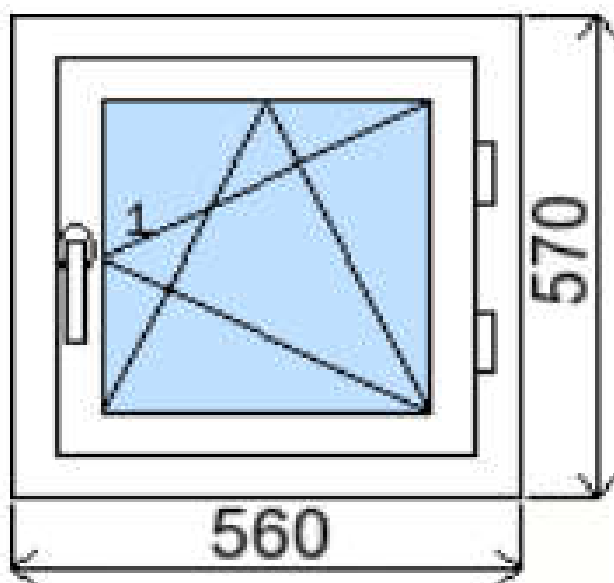

POLOŽKA

B.P131

OKNO **STYL**

Mezi nebem a zemí. Dokonalá okna

POČET KUSŮ	BARVA		POPIS
1 Ks	VNITŘNÍ	VNĚJŠÍ	Plastové okno, 6-ti komorový profilový systém PREMIUM klasik, izolační dvojsklo Ug=1.1 , Dvě nalehávková těsnění, hliníková klika
SKLADEM	BÍLÁ	BÍLÁ	
V Kuřimi			
U zákazníka			
CENA Kč/Ks	KONTAKTNÍ ÚDAJE		
900 Kč	Centrální sklad společnosti Oknostyl group s.r.o., Tišnovská 305, 664 34 Kuřim		
REGISTRAČNÍ ČÍSLO PROJEKTU	Kontaktní osoba: Vedoucí skladu Jiří Mareš, tel. 775 872 715, e-mail: sklad@oknostyl.cz, Otevírací doba Po-Pá 8-15:00 hod.		
2516349			