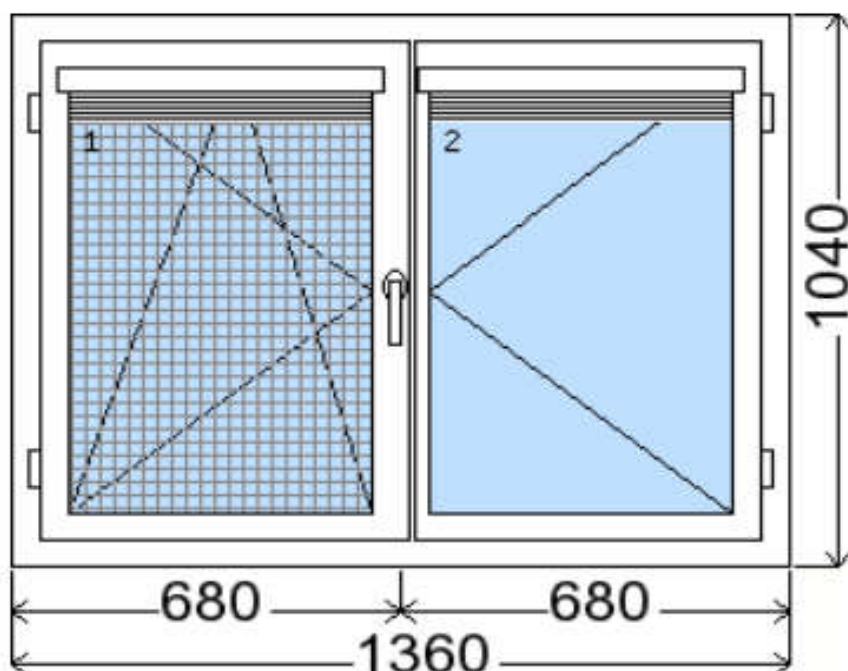

POLOŽKA

B.P145

OKNO STYL

Mezi nebem a zemí. Dokonalá okna

POČET KUSŮ	BARVA		POPIS
1 Ks	VNITŘNÍ	VNĚJŠÍ	Plastové okno, 6-ti komorový profilový systém PREMIUM round line, izolační dvojsklo Ug=1.1, Dvě nalehávková těsnění, hliníková klika
SKLADEM	BÍLÁ	ZLATÝ	
V Kuřimi		DUB	
~~U zákazníka~~			
CENA Kč/Ks			KONTAKTNÍ ÚDAJE
3 200 Kč			Centrální sklad společnosti Oknostyl group s.r.o., Tišnovská 305, 664 34 Kuřim
REGISTRAČNÍ ČÍSLO PROJEKTU			Kontaktní osoba: Vedoucí skladu Jiří Mareš, tel. 775 872 715, e-mail: sklad@oknostyl.cz, Otevírací doba Po-Pá 8-15:00 hod.
34181698