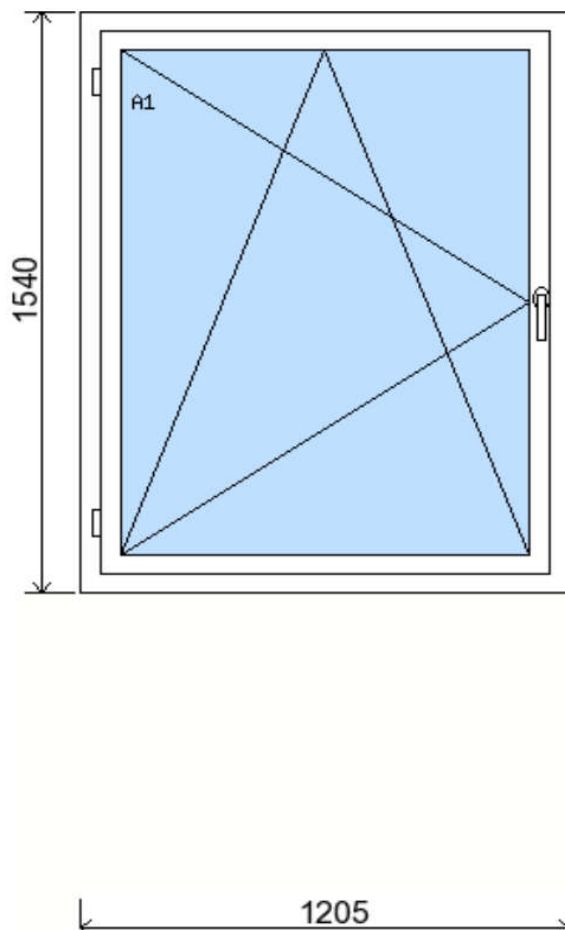

POLOŽKA

B.P196

OKNO STYL

Mezi nebem a zemí. Dokonalá okna

POČET KUSŮ	BARVA		POPIS
4 Ks	VNITŘNÍ	VNĚJŠÍ	Plastové okno, 6-ti komorový profilový systém PREMIUM klasik, izolační trojsklo Ug=0,6, Dvě nalehávková těsnění, hliníková klika. Při odběru všech ks SLEVA !!!! Klasické panelákové okno
SKLADEM	BÍLÁ	BÍLÁ	
V Kuřimi			
~~U zákazník~~			
CENA Kč/Ks			KONTAKTNÍ ÚDAJE
2 900 Kč			Centrální sklad společnosti Oknostyl group s.r.o., Tišnovská 305, 664 34 Kuřim
REGISTRAČNÍ ČÍSLO PROJEKTU			Kontaktní osoba: Vedoucí skladu Jiří Mareš, tel. 775 872 715, e-mail: sklad@oknostyl.cz, Otevírací doba Po-Pá 8-15:00 hod.
251959