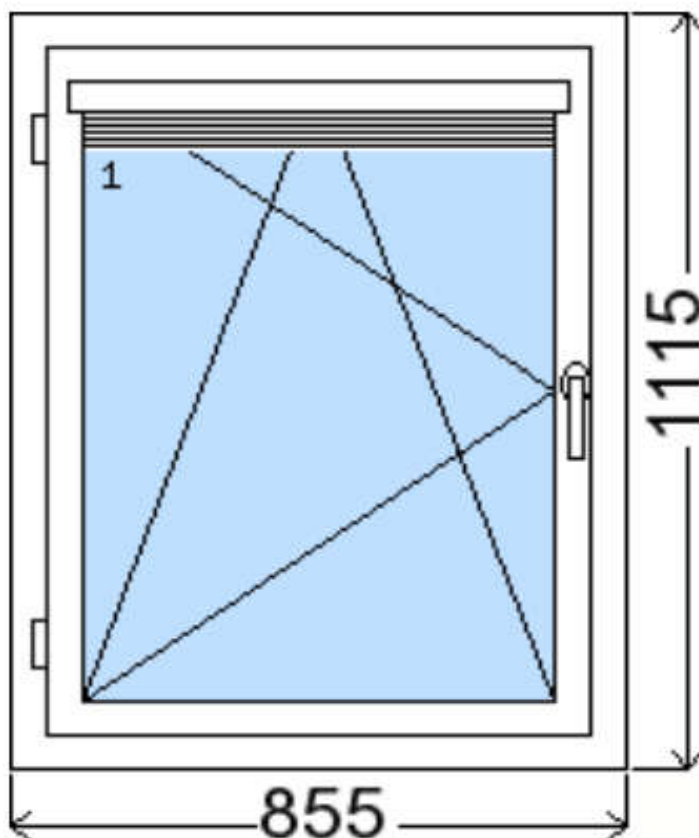

POLOŽKA

B.P101

OKNO STYL

Mezi nebem a zemí. Dokonalá okna

POČET KUSŮ	BARVA		POPIS
1 Ks	VNITŘNÍ	VNĚJŠÍ	Plastové okno, 6-ti komorový profilový systém PREMIUM round line, izolační dvojsklo Ug=1.1, Dvě nalehávková těsnění, hliníková klika
SKLADEM	BÍLÁ	ZLATÝ	
V Kuřimi		DUB	
~~U zákazníka~~			
CENA Kč/Ks			KONTAKTNÍ ÚDAJE
1 700 Kč			Centrální sklad společnosti Oknostyl group s.r.o., Tišnovská 305, 664 34 Kuřim
REGISTRAČNÍ ČÍSLO PROJEKTU			Kontaktní osoba: Vedoucí skladu Jiří Mareš, tel. 775 872 715, e-mail: sklad@oknostyl.cz, Otevírací doba Po-Pá 8-15:00 hod.
22172209