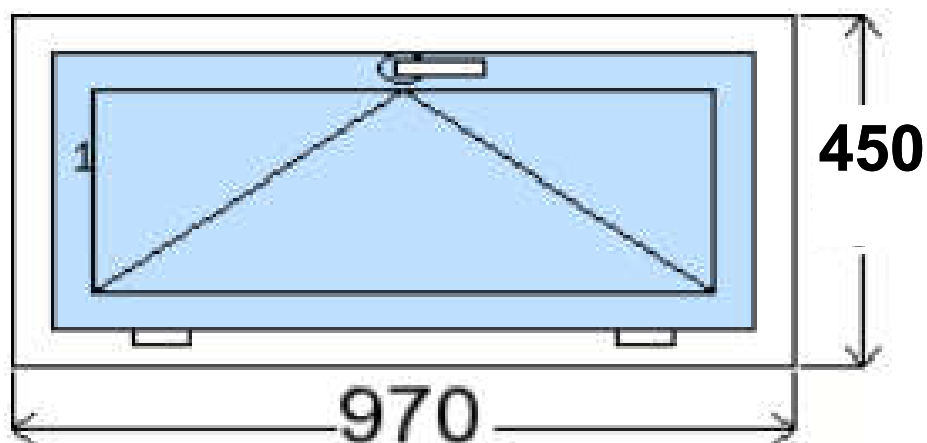

POLOŽKA

B.P34

OKNO STYL

Mezi nebem a zemí. Dokonalá okna

POČET KUSŮ	BARVA		POPIS
2 Ks	VNITŘNÍ	VNĚJŠÍ	Plastové okno, 6-ti komorový profilový systém PREMIUM round line, izolační dvojsklo Ug=1.1, Reflex hnědý, Dvě nalehávková těsnění, hliníková klika
SKLADEM	BÍLÁ	TŘEŠEŇ	
V Kuřimi			
~~U zákazníka~~			
CENA Kč/Ks			KONTAKTNÍ ÚDAJE
1 200 Kč			Centrální sklad společnosti Oknostyl group s.r.o., Tišnovská 305, 664 34 Kuřim
REGISTRAČNÍ ČÍSLO PROJEKTU			Kontaktní osoba: Vedoucí skladu Jiří Mareš, tel. 775 872 715, e-mail: sklad@oknostyl.cz, Otevírací doba Po-Pá 8-15:00 hod.
1171225