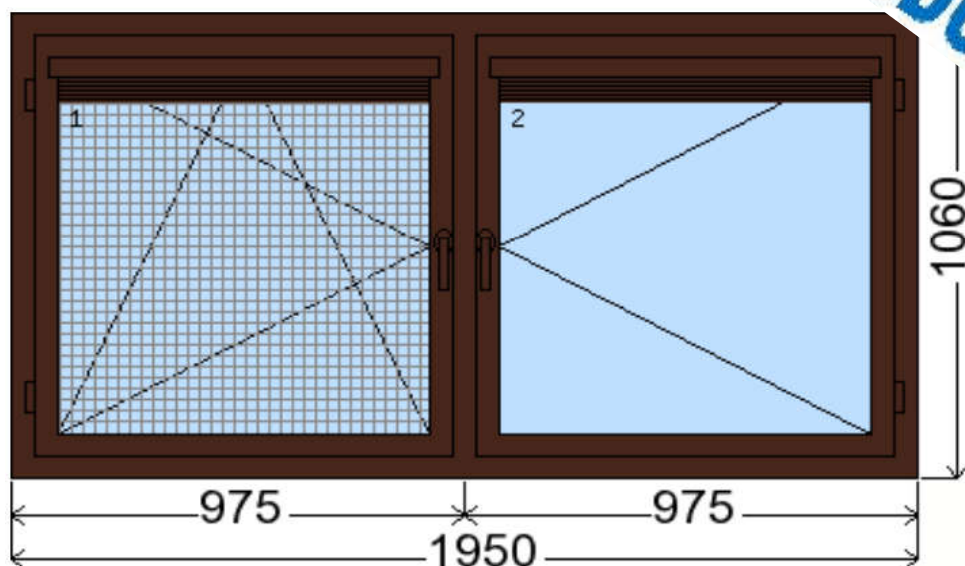

Obchodní, platební a dodací podmínky jsou uvedeny na úvodní straně tohoto pdf souboru

POLOŽKA

B.P104

OKNO **STYL**

Mezi nebem a zemí. Dokonalá okna

TOP PRODUKT

POČET KUSŮ	BARVA		POPIS
1 Ks	VNITŘNÍ	VNĚJŠÍ	Plastové okno, 6-ti komorový profilový systém PREMIUM round line, izolační trojsklo Ug 0,6, Dvě nalehávková těsnění, hliníková klika
SKLADEM	OŘECH	OŘECH	
V Kuřimi U zákazníka			
CENA Kč/Ks			KONTAKTNÍ ÚDAJE
3 500 Kč			Centrální sklad společnosti Oknostyl group s.r.o., Tišnovská 305, 664 34 Kuřim
REGISTRAČNÍ ČÍSLO PROJEKTU			Kontaktní osoba: Vedoucí skladu Jiří Mareš, tel. 775 872 715, e-mail: sklad@oknostyl.cz, Otevírací doba Po-Pá 8-15:00 hod.
4518308			