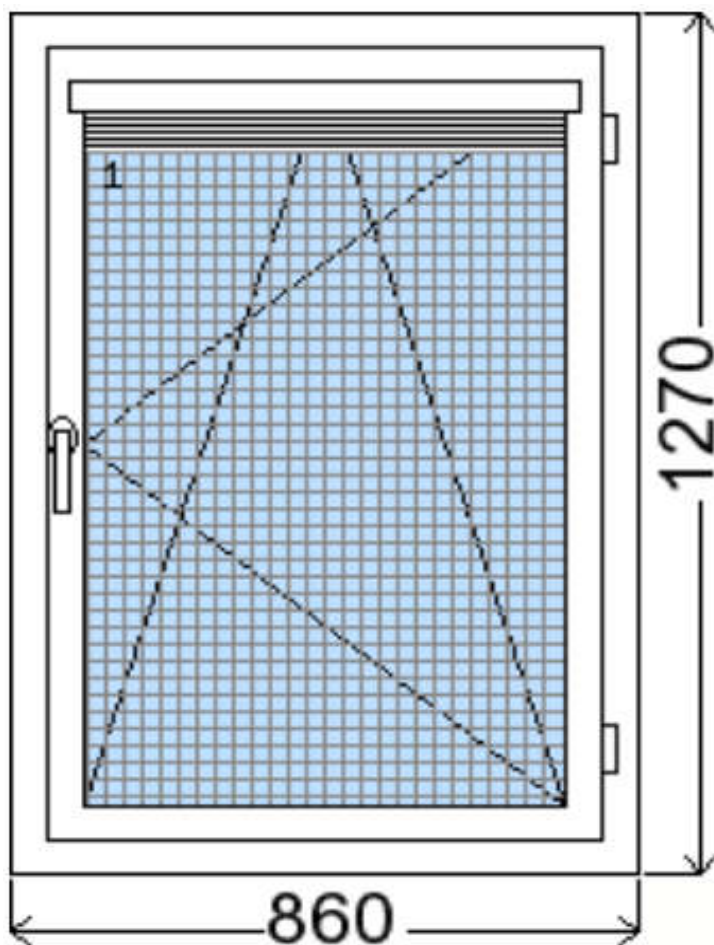

POLOŽKA

B.P111

OKNO STYL

Mezi nebem a zemí. Dokonalá okna

POČET KUSŮ	BARVA		POPIS
1 Ks	VNITŘNÍ	VNĚJŠÍ	Plastové okno, 6-ti komorový profilový systém PREMIUM round line, izolační dvojsklo UG=1.1, Dvě nalehávková těsnění, hliníková klika
SKLADEM	BÍLÁ	ZLATÝ	
V Kuřimi		DUB	
~~U zákazníka~~			
CENA Kč/Ks			KONTAKTNÍ ÚDAJE
2 500 Kč			Centrální sklad společnosti Oknostyl group s.r.o., Tišnovská 305, 664 34 Kuřim
REGISTRAČNÍ ČÍSLO PROJEKTU			Kontaktní osoba: Vedoucí skladu Jiří Mareš, tel. 775 872 715, e-mail: sklad@oknostyl.cz, Otevírací doba Po-Pá 8-15:00 hod.
47171055