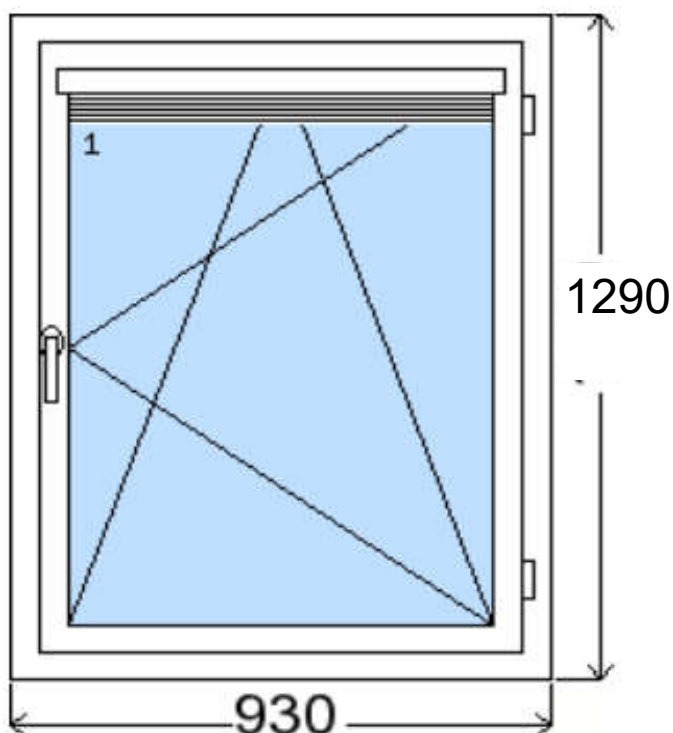

POLOŽKA

B.P66

OKNO **STYL**

Mezi nebem a zemí. Dokonalá okna

POČET KUSŮ	BARVA		POPIS
1Ks	VNITŘNÍ	VNĚJŠÍ	Plastové okno, 6-ti komorový profilový systém PREMIUM round line, izolační dvojsklo Ug=1.1, Dvě nalehávková těsnění, hliníková klika
SKLADEM	BÍLÁ	BÍLÁ	
V Kuřimi			
~~U zákazníka~~			
CENA Kč/Ks			KONTAKTNÍ ÚDAJE
1 400 Kč			Centrální sklad společnosti Oknostyl group s.r.o., Tišnovská 305, 664 34 Kuřim
REGISTRAČNÍ ČÍSLO PROJEKTU			Kontaktní osoba: Vedoucí skladu Jiří Mareš, tel. 775 872 715, e-mail: sklad@oknostyl.cz, Otevírací doba Po-Pá 8-15:00 hod.
36171516