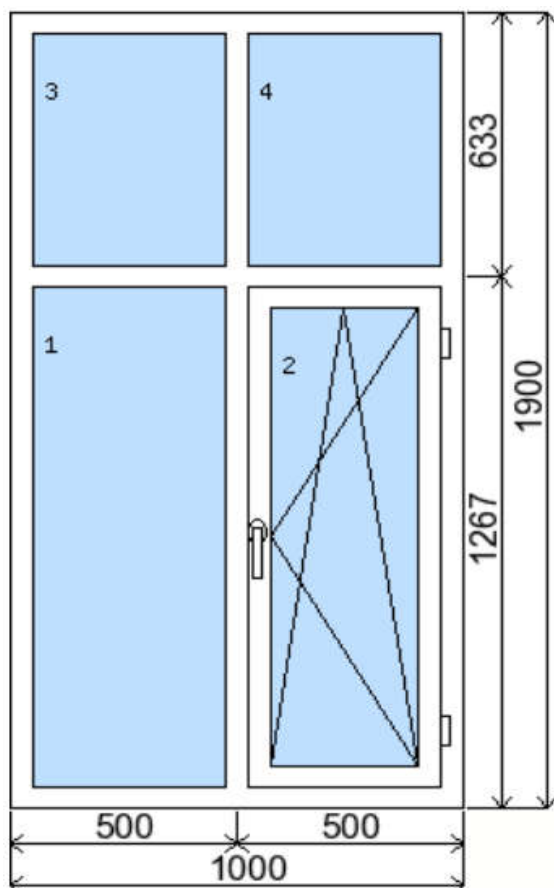

POLOŽKA

B.P163

OKNO STYL

Mezi nebem a zemí. Dokonalá okna

POČET KUSŮ	BARVA		POPIS
3 Ks	VNITŘNÍ	VNĚJŠÍ	Plastové okno, 6-ti komorový profilový systém PREMIUM round line, izolační dvojsklo Ug=1.1, Dvě nalehávková těsnění, hliníková klika
SKLADEM	BÍLÁ	BÍLÁ	
V Kuřimi			
~~U zákazníka~~			
CENA Kč/Ks			KONTAKTNÍ ÚDAJE
3 700 Kč			Centrální sklad společnosti Oknostyl group s.r.o., Tišnovská 305, 664 34 Kuřim
REGISTRAČNÍ ČÍSLO PROJEKTU			Kontaktní osoba: Vedoucí skladu Jiří Mareš, tel. 775 872 715, e-mail: sklad@oknostyl.cz, Otevírací doba Po-Pá 8-15:00 hod.
36171486