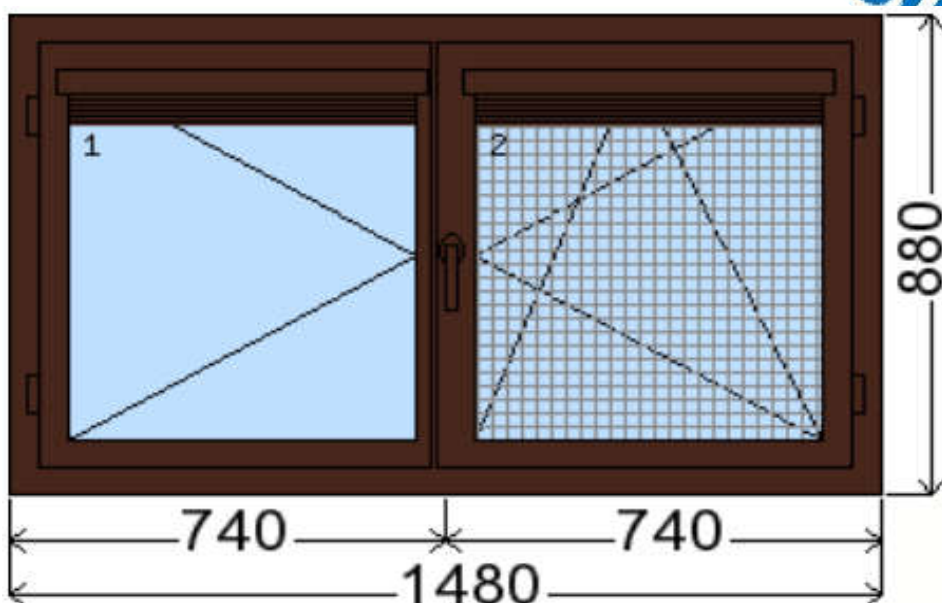

POLOŽKA

B.P75

OKNO STYL

Mezi nebem a zemí. Dokonalá okna

TOP PRODUKT

POČET KUSŮ	BARVA		POPIS
1 Ks	VNITŘNÍ	VNĚJŠÍ	Plastové okno, 6-ti komorový profilový systém PREMIUM round line, izolační trojsklo Uw=0,6, Dvě nalehávková těsnění, hliníková klika
SKLADEM	OŘECH	OŘECH	
V Kuřimi			
U zákazníka			
CENA Kč/Ks			KONTAKTNÍ ÚDAJE
3 200 Kč			Centrální sklad společnosti Oknostyl group s.r.o., Tišnovská 305, 664 34 Kuřim
REGISTRAČNÍ ČÍSLO PROJEKTU			Kontaktní osoba: Vedoucí skladu Jiří Mareš, tel. 775 872 715, e-mail: sklad@oknostyl.cz, Otevírací doba Po-Pá 8-15:00 hod.
3717443			