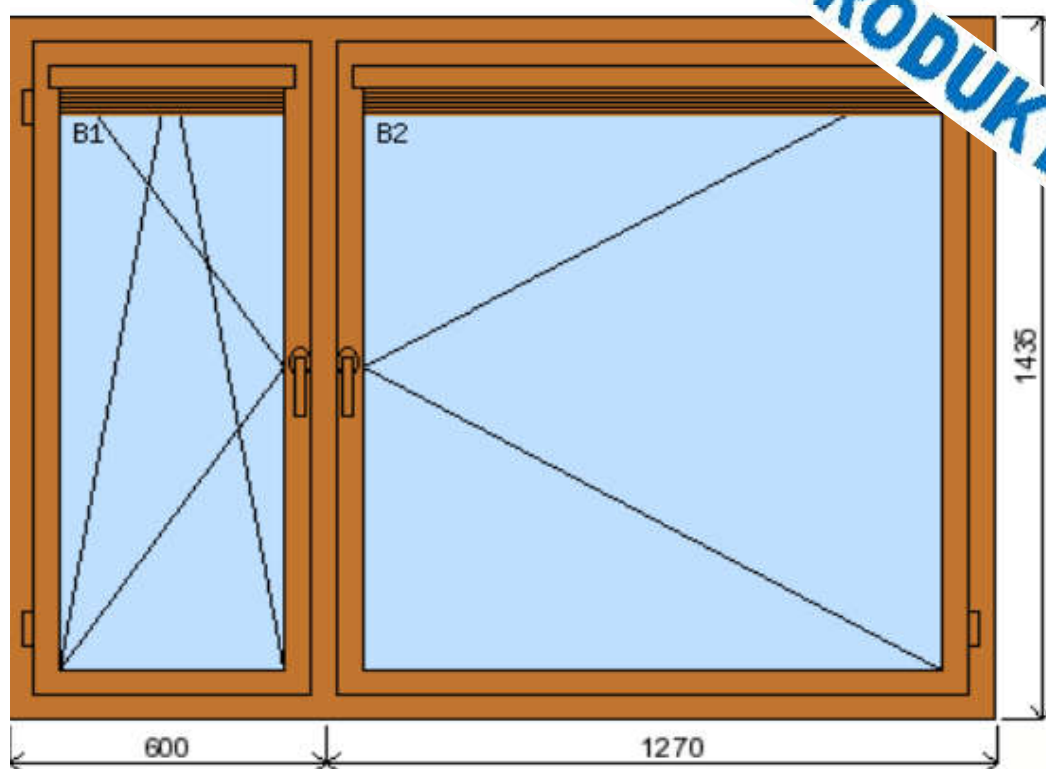

POLOŽKA

B.P78

OKNO STYL

Mezi nebem a zemí. Dokonalá okna

TOP PRODUKT

POČET KUSŮ	BARVA		POPIS
1Ks	VNITŘNÍ	VNĚJŠÍ	Plastové okno, 7-mi komorový profilový systém Prime 93, izolační trojskloUw=0,5, Dvě nalehávková těsnění, hliníková klika
SKLADEM	ZLATÝ	ZLATÝ	
V Kuřimi	DUB	DUB	
U zákazníka			
CENA Kč/Ks			KONTAKTNÍ ÚDAJE
7 500 Kč			Centrální sklad společnosti Oknostyl group s.r.o., Tišnovská 305, 664 34 Kuřim
REGISTRAČNÍ ČÍSLO PROJEKTU			Kontaktní osoba: Vedoucí skladu Jiří Mareš, tel. 775 872 715, e-mail: sklad@oknostyl.cz, Otevírací doba Po-Pá 8-15:00 hod.
37171342			