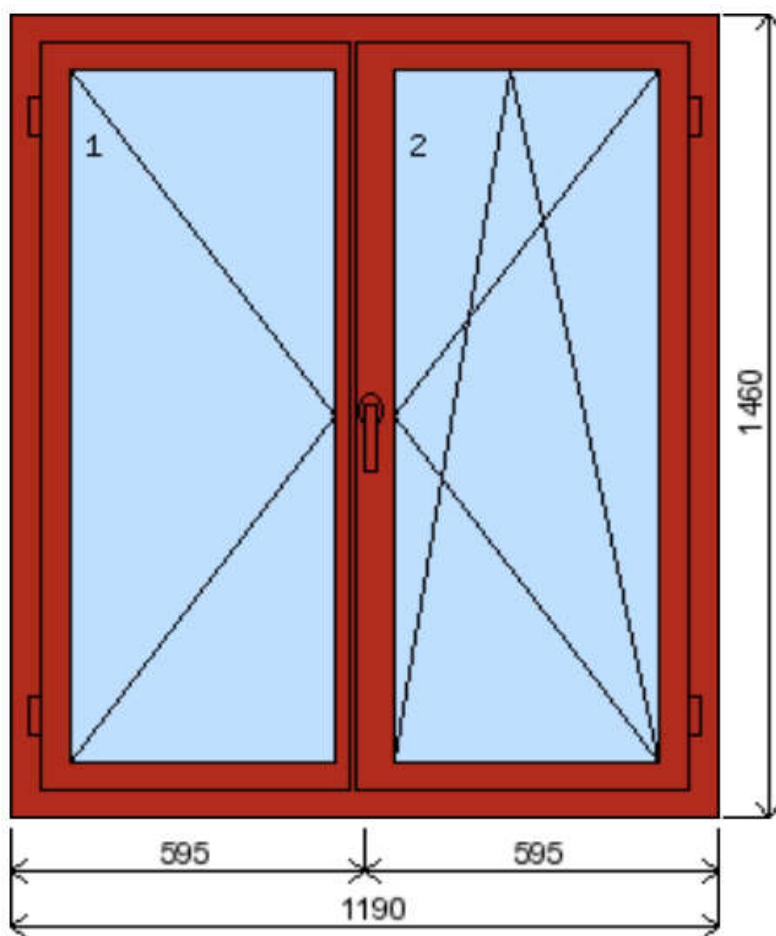

POLOŽKA

B.P187

OKNO STYL

Mezi nebem a zemí. Dokonalá okna

POČET KUSŮ	BARVA		POPIS
1 Ks	VNITŘNÍ	VNĚJŠÍ	Plastové okno, 7-mi komorový profilový systém Prime 93, izolační trojsklo $U_w=0,5$, , TŘI těsnění, hliníková klika, Vzorek ze showroomu
SKLADEM	TMAVĚ	TMAVĚ	
V Kuřimi ~~U zákazníka~~	ČERVENÁ	ČERVENÁ	
CENA Kč/Ks			KONTAKTNÍ ÚDAJE
3 300 Kč			Centrální sklad společnosti Oknostyl group s.r.o., Tišnovská 305, 664 34 Kuřim
REGISTRAČNÍ ČÍSLO PROJEKTU			Kontaktní osoba: Vedoucí skladu Jiří Mareš, tel. 775 872 715, e-mail: sklad@oknostyl.cz, Otevírací doba Po-Pá 8-15:00 hod.
showroom