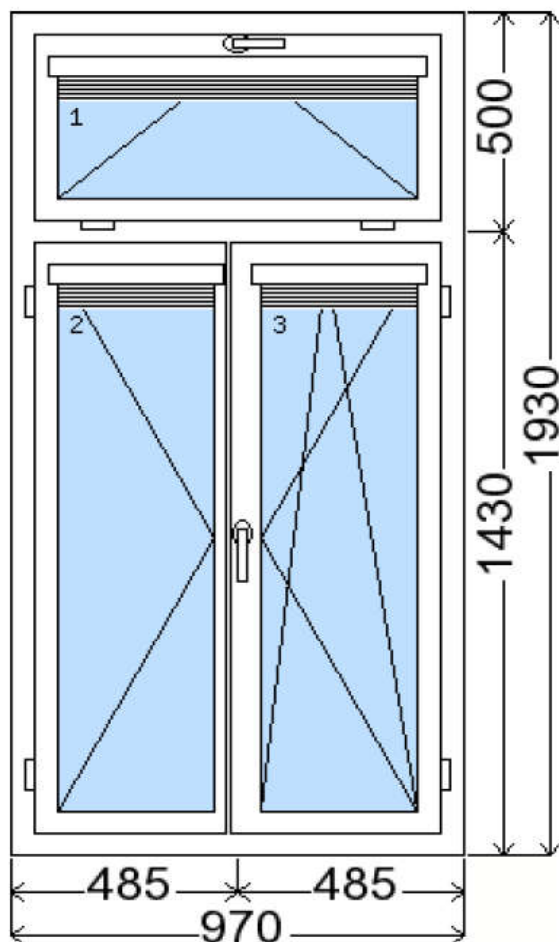

POLOŽKA

B.P109

OKNO STYL

Mezi nebem a zemí. Dokonalá okna

POČET KUSŮ	BARVA		POPIS
1 Ks	VNITŘNÍ	VNĚJŠÍ	Plastové okno, 6-ti komorový profilový systém PREMIUM round line, izolační dvojsklo UG=1.1, Dvě nalehávková těsnění, hliníková klika
V Kuřimi	BÍLÁ	ZLATÝ	
~~U zákazníka~~		DUB	
CENA Kč/Ks			KONTAKTNÍ ÚDAJE
3 700 Kč			Centrální sklad společnosti Oknostyl group s.r.o., Tišnovská 305, 664 34 Kuřim
REGISTRAČNÍ ČÍSLO PROJEKTU			Kontaktní osoba: Vedoucí skladu Jiří Mareš, tel. 775 872 715, e-mail: sklad@oknostyl.cz, Otevírací doba Po-Pá 8-15:00 hod.
37171820