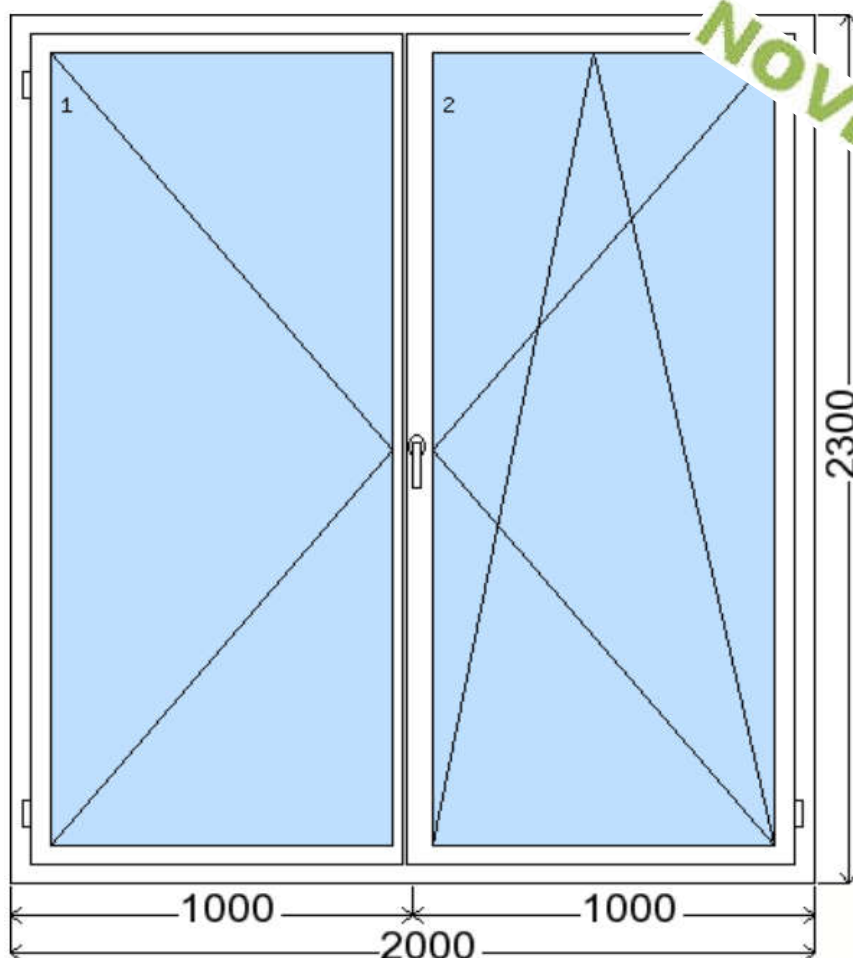

POLOŽKA

B.P119

OKNO STYL

Mezi nebem a zemí. Dokonalá okna

POČET KUSŮ	BARVA		POPIS
1 Ks	VNITŘNÍ	VNĚJŠÍ	Plastové okno, 6-ti komorový profilový systém PREMIUM round line, izolační trojsklo $U_w=0.6$, Dvě nalehávková těsnění, hliníková klika
SKLADEM	BÍLÁ	BÍLÁ	
V Kuřimi			
~~U zákazníka~~			
CENA Kč/Ks			KONTAKTNÍ ÚDAJE
4 500 Kč			Centrální sklad společnosti Oknostyl group s.r.o., Tišnovská 305, 664 34 Kuřim
REGISTRAČNÍ ČÍSLO PROJEKTU			Kontaktní osoba: Vedoucí skladu Jiří Mareš, tel. 775 872 715, e-mail: sklad@oknostyl.cz, Otevírací doba Po-Pá 8-15:00 hod.
617461