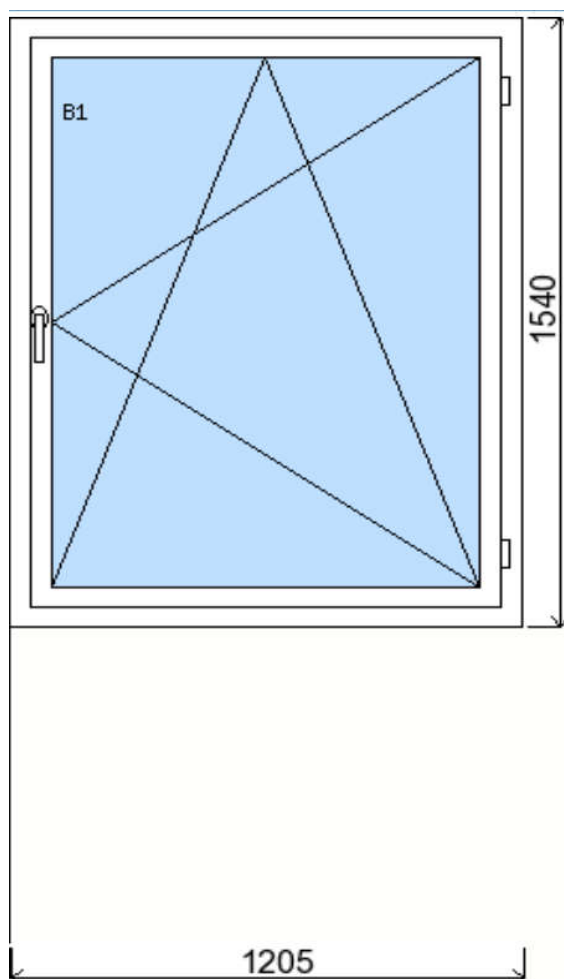

POLOŽKA

B.P195

OKNO STYL

Mezi nebem a zemí. Dokonalá okna

POČET KUSŮ	BARVA		POPIS
1 Ks	VNITŘNÍ	VNĚJŠÍ	Plastové okno, 6-ti komorový profilový systém PREMIUM klasik, izolační trojsklo Ug=0,6, Dvě nalehávková těsnění, hliníková klika. Při odběru všech ks SLEVA !!!! Klasické panelákové okno
SKLADEM	BÍLÁ	BÍLÁ	
V Kuřimi			
~~U zákazník~~			
CENA Kč/Ks			KONTAKTNÍ ÚDAJE
2 900 Kč			Centrální sklad společnosti Oknostyl group s.r.o., Tišnovská 305, 664 34 Kuřim
REGISTRAČNÍ ČÍSLO PROJEKTU			Kontaktní osoba: Vedoucí skladu Jiří Mareš, tel. 775 872 715, e-mail: sklad@oknostyl.cz, Otevírací doba Po-Pá 8-15:00 hod.
251959