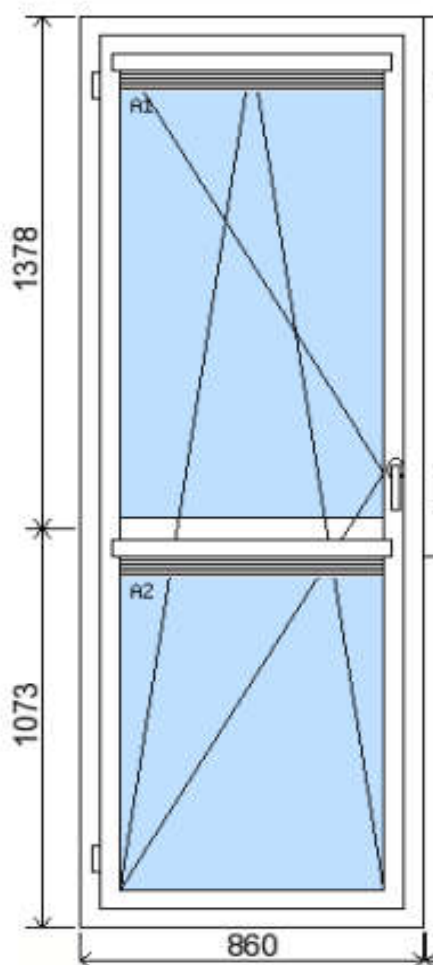

POLOŽKA

B.P162

OKNO STYL

Mezi nebem a zemí. Dokonalá okna

POČET KUSŮ	BARVA		POPIS
1 Ks	VNITŘNÍ	VNĚJŠÍ	Plastové okno, 6-ti komorový profilový systém PREMIUM round line, izolační TROjsklo Ug=0,6, Dvě nalehávková těsnění, hliníková klika
SKLADEM	BÍLÁ	BÍLÁ	
V Kuřimi			
~~U zákazníka~~			
CENA Kč/Ks			KONTAKTNÍ ÚDAJE
4 600 Kč			Centrální sklad společnosti Oknostyl group s.r.o., Tišnovská 305, 664 34 Kuřim
REGISTRAČNÍ ČÍSLO PROJEKTU			Kontaktní osoba: Vedoucí skladu Jiří Mareš, tel. 775 872 715, e-mail: sklad@oknostyl.cz, Otevírací doba Po-Pá 8-15:00 hod.
3719225