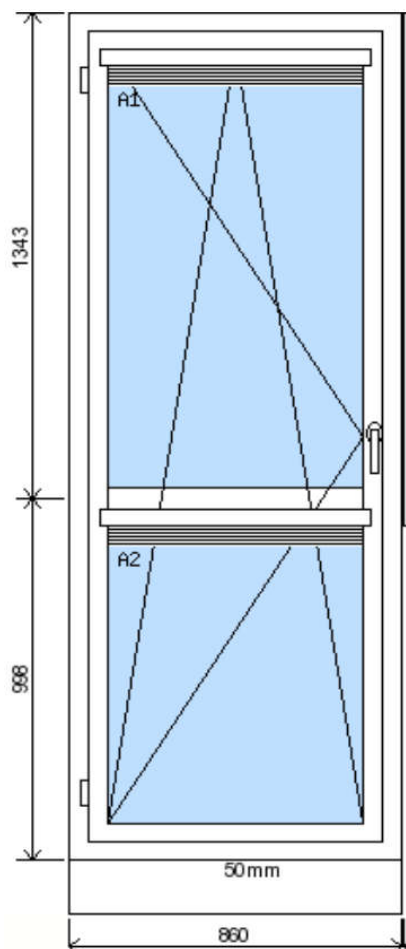

POLOŽKA

B.P110

OKNO STYL

Mezi nebem a zemí. Dokonalá okna

POČET KUSŮ	BARVA		POPIS
1 Ks	VNITŘNÍ	VNĚJŠÍ	Plastové okno, 6-ti komorový profilový systém PREMIUM round line, izolační dvojsklo UG=1.1, Dvě nalehávková těsnění, hliníková klika
SKLADEM	BÍLÁ	BÍLÁ	
V Kuřimi			
~~U zákazníka~~			
CENA Kč/Ks			KONTAKTNÍ ÚDAJE
2 200 Kč			Centrální sklad společnosti Oknostyl group s.r.o., Tišnovská 305, 664 34 Kuřim
REGISTRAČNÍ ČÍSLO PROJEKTU			Kontaktní osoba: Vedoucí skladu Jiří Mareš, tel. 775 872 715, e-mail: sklad@oknostyl.cz, Otevírací doba Po-Pá 8-15:00 hod.
1172737