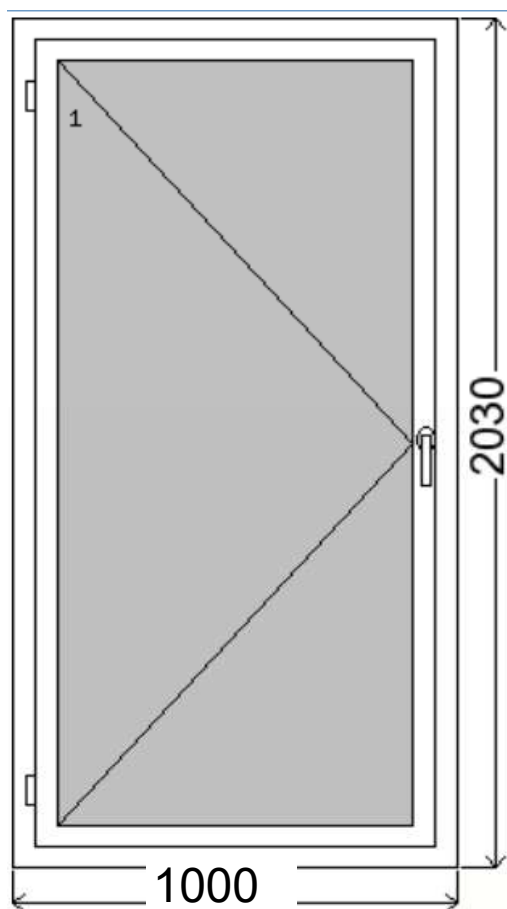

POLOŽKA

B.P62

OKNO **STYL**

Mezi nebem a zemí. Dokonalá okna

POČET KUSŮ	BARVA		POPIS
1 Ks	VNITŘNÍ	VNĚJŠÍ	Plastové okno, 6-ti komorový profilový systém PREMIUM klasik, PUR výplň, Dvě nalehávková těsnění, hliníková klika
SKLADEM	BÍLÁ	BÍLÁ	
V Kuřimi			
~~U zákazníka~~			
CENA Kč/Ks			KONTAKTNÍ ÚDAJE
3 700 Kč			Centrální sklad společnosti Oknostyl group s.r.o., Tišnovská 305, 664 34 Kuřim
REGISTRAČNÍ ČÍSLO PROJEKTU			Kontaktní osoba: Vedoucí skladu Jiří Mareš, tel. 775 872 715, e-mail: sklad@oknostyl.cz, Otevírací doba Po-Pá 8-15:00 hod.
1171689