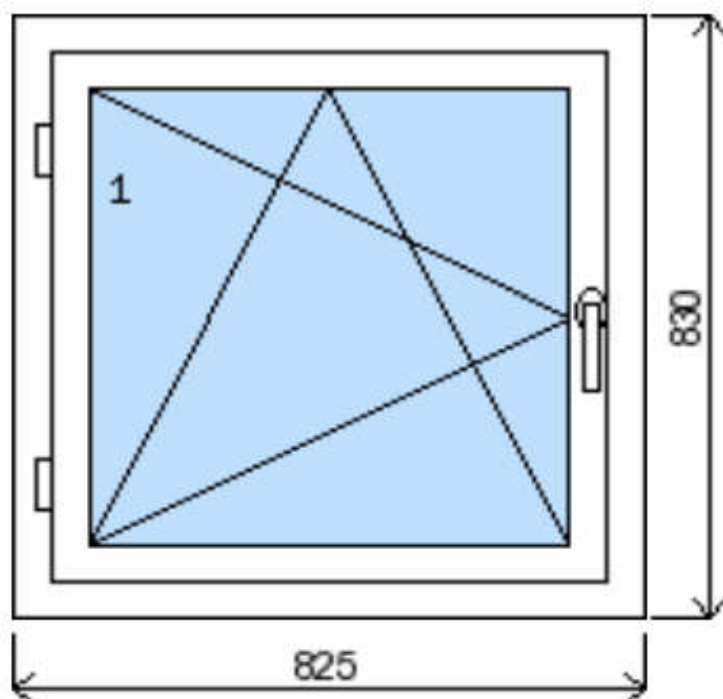

POLOŽKA

B.P93

OKNO STYL

Mezi nebem a zemí. Dokonalá okna

POČET KUSŮ	BARVA		POPIS
1 Ks	VNITŘNÍ	VNĚJŠÍ	Plastové okno, 6-ti komorový profilový systém PREMIUM round line, izolační dvojsklo UG=1.1, Dvě nalehávková těsnění, hliníková klika
SKLADEM	BÍLÁ	TMAVÝ	
V Kuřimi		DUB	
~~U zákazníka~~			
CENA Kč/Ks			KONTAKTNÍ ÚDAJE
1 900 Kč			Centrální sklad společnosti Oknostyl group s.r.o., Tišnovská 305, 664 34 Kuřim
REGISTRAČNÍ ČÍSLO PROJEKTU			Kontaktní osoba: Vedoucí skladu Jiří Mareš, tel. 775 872 715, e-mail: sklad@oknostyl.cz, Otevírací doba Po-Pá 8-15:00 hod.
N/A