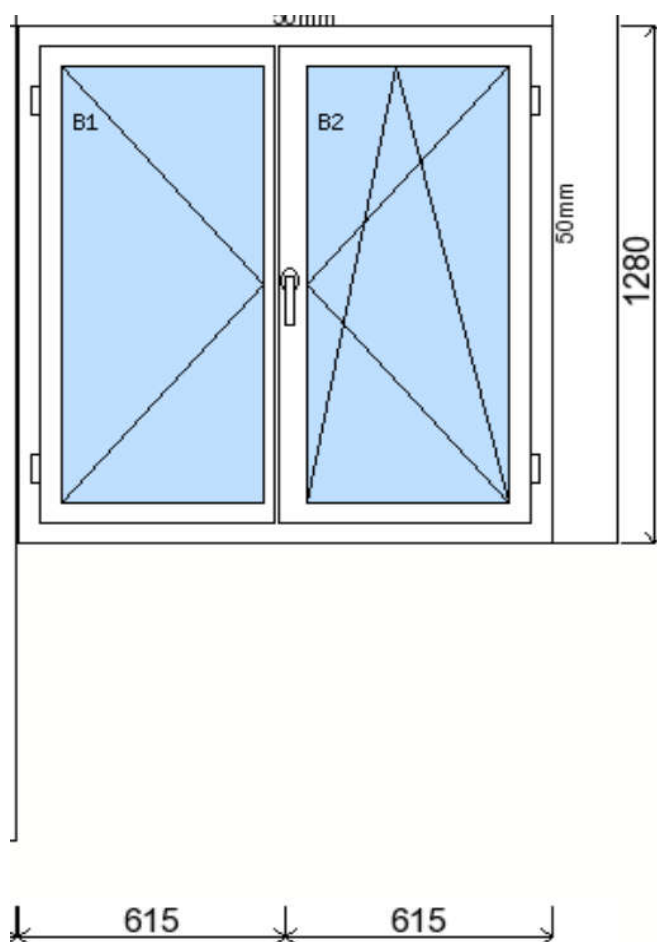

POLOŽKA

B.P182

OKNO STYL

Mezi nebem a zemí. Dokonalá okna

POČET KUSŮ	BARVA		POPIS
1 Ks	VNITŘNÍ	VNĚJŠÍ	Plastové okno, 6-ti komorový profilový systém PREMIUM round line, izolační trojsklo Ug=0,6, Dvě nalehávková těsnění, hliníková klika
SKLADEM	BÍLÁ	BÍLÁ	
V Kuřimi			
~~U zákazníka~~			
CENA Kč/Ks			KONTAKTNÍ ÚDAJE
2 700 Kč			Centrální sklad společnosti Oknostyl group s.r.o., Tišnovská 305, 664 34 Kuřim
REGISTRAČNÍ ČÍSLO PROJEKTU			Kontaktní osoba: Vedoucí skladu Jiří Mareš, tel. 775 872 715, e-mail: sklad@oknostyl.cz, Otevírací doba Po-Pá 8-15:00 hod.
717573