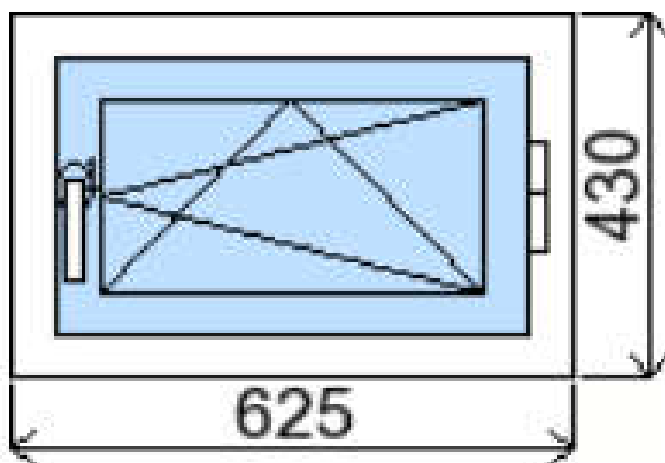

POLOŽKA

B.P130

OKNO STYL

Mezi nebem a zemí. Dokonalá okna

POČET KUSŮ	BARVA		POPIS
1 Ks	VNITŘNÍ	VNĚJŠÍ	Plastové okno, 6-ti komorový profilový systém PREMIUM klasik, izolační dvojsklo Ug=1.1 , Dvě nalehávková těsnění, hliníková klika
SKLADEM	BÍLÁ	BÍLÁ	
V Kuřimi			
~~U zákazníka~~			
CENA Kč/Ks			KONTAKTNÍ ÚDAJE
1 100 Kč			Centrální sklad společnosti Oknostyl group s.r.o., Tišnovská 305, 664 34 Kuřim
REGISTRAČNÍ ČÍSLO PROJEKTU			Kontaktní osoba: Vedoucí skladu Jiří Mareš, tel. 775 872 715, e-mail: sklad@oknostyl.cz, Otevírací doba Po-Pá 8-15:00 hod.
2516349