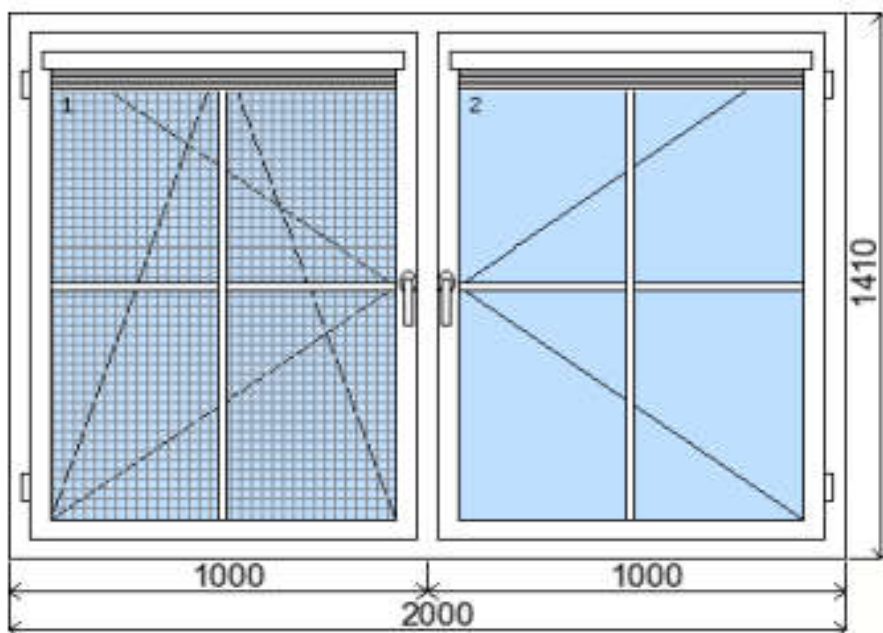

POLOŽKA

B.P150

OKNO STYL

Mezi nebem a zemí. Dokonalá okna

POČET KUSŮ	BARVA		POPIS
1 Ks	VNITŘNÍ	VNĚJŠÍ	Plastové okno, 6-ti komorový profilový systém PREMIUM round line, izolační dvojsklo Ug=1.1, Dvě nalehávková těsnění, hliníková klika
SKLADEM	BÍLÁ	ZLATÝ	
V Kuřimi ~~U zákazníka~~		DUB	
CENA Kč/Ks			KONTAKTNÍ ÚDAJE
4 200 Kč			Centrální sklad společnosti Oknostyl group s.r.o., Tišnovská 305, 664 34 Kuřim
REGISTRAČNÍ ČÍSLO PROJEKTU			Kontaktní osoba: Vedoucí skladu Jiří Mareš, tel. 775 872 715, e-mail: sklad@oknostyl.cz, Otevírací doba Po-Pá 8-15:00 hod.
118810