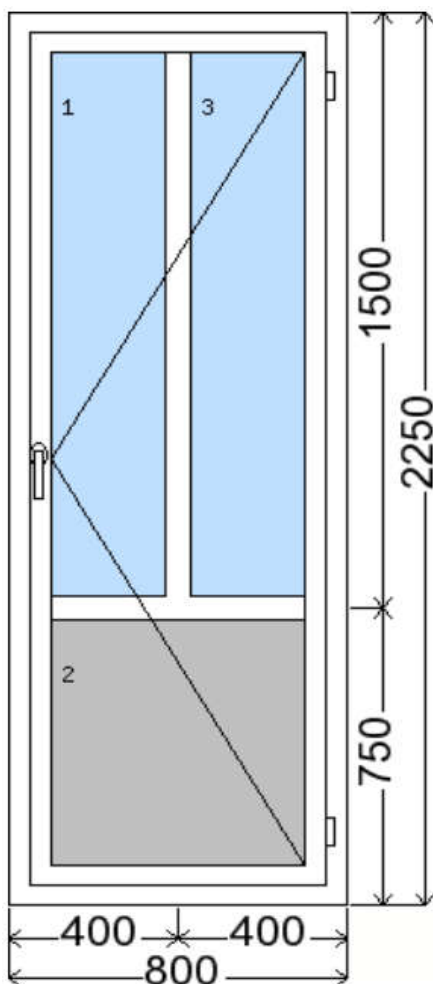

POLOŽKA

B.P69

OKNO STYL

Mezi nebem a zemí. Dokonalá okna

POČET KUSŮ	BARVA		POPIS
1Ks	VNITŘNÍ	VNĚJŠÍ	Plastové okno, 7-mi komorový profilový systém Prime 93, izolační trojskloUw=0,5, Dvě nalehávková těsnění, hliníková klika
SKLADEM	BÍLÁ	OŘECH	
V Kuřimi			
~~U zákazníka~~			
CENA Kč/Ks			KONTAKTNÍ ÚDAJE
1 900 Kč			Centrální sklad společnosti Oknostyl group s.r.o., Tišnovská 305, 664 34 Kuřim
REGISTRAČNÍ ČÍSLO PROJEKTU			Kontaktní osoba: Vedoucí skladu Jiří Mareš, tel. 775 872 715, e-mail: sklad@oknostyl.cz, Otevírací doba Po-Pá 8-15:00 hod.
2171381