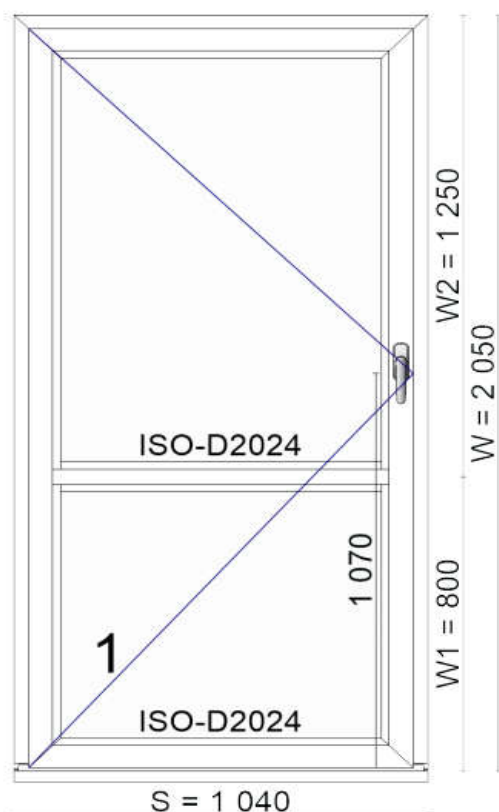

POLOŽKA

B.P174

OKNO STYL

Mezi nebem a zemí. Dokonalá okna

POČET KUSŮ	BARVA		POPIS
1 Ks	VNITŘNÍ	VNĚJŠÍ	Plastové okno, 6-ti komorový profilový systém PREMIUM round line, izolační dvojsklo Ug=1.1, Dvě nalehávková těsnění, hliníková klika
SKLADEM	OŘECH	OŘECH	
V Kuřimi			
~~U zákazníka~~			
CENA Kč/Ks			KONTAKTNÍ ÚDAJE
3 500 Kč			Centrální sklad společnosti Oknostyl group s.r.o., Tišnovská 305, 664 34 Kuřim
REGISTRAČNÍ ČÍSLO PROJEKTU			Kontaktní osoba: Vedoucí skladu Jiří Mareš, tel. 775 872 715, e-mail: sklad@oknostyl.cz, Otevírací doba Po-Pá 8-15:00 hod.
219263