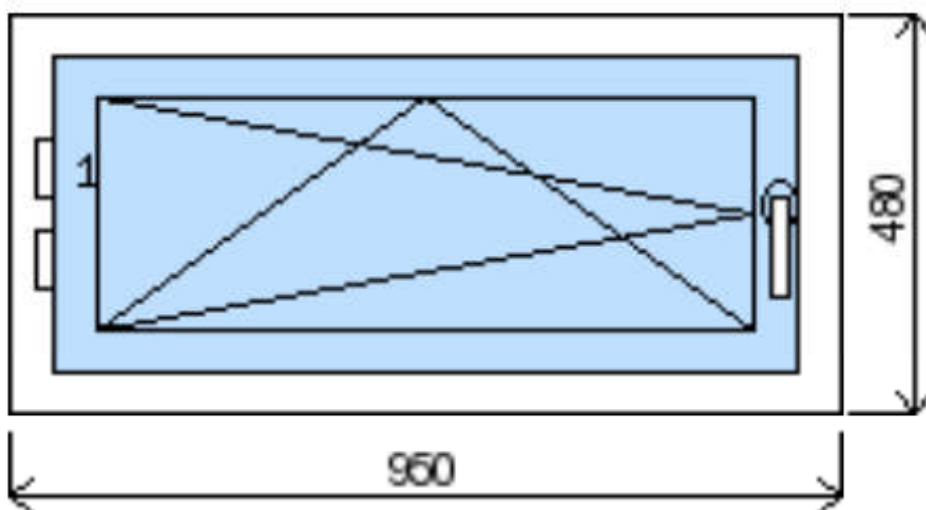

POLOŽKA

B.P94

OKNO STYL

Mezi nebem a zemí. Dokonalá okna

POČET KUSŮ	BARVA		POPIS
1 Ks	VNITŘNÍ	VNĚJŠÍ	Plastové okno, 6-ti komorový profilový systém PREMIUM round line, izolační dvojsklo Uw=1.1, Dvě nalehávková těsnění, hliníková klika
SKLADEM	BÍLÁ	BÍLÁ	
V Kuřimi			
~~U zákazníka~~			
CENA Kč/Ks			KONTAKTNÍ ÚDAJE
1 300 Kč			Centrální sklad společnosti Oknostyl group s.r.o., Tišnovská 305, 664 34 Kuřim
REGISTRAČNÍ ČÍSLO PROJEKTU			Kontaktní osoba: Vedoucí skladu Jiří Mareš, tel. 775 872 715, e-mail: sklad@oknostyl.cz, Otevírací doba Po-Pá 8-15:00 hod.
N/A