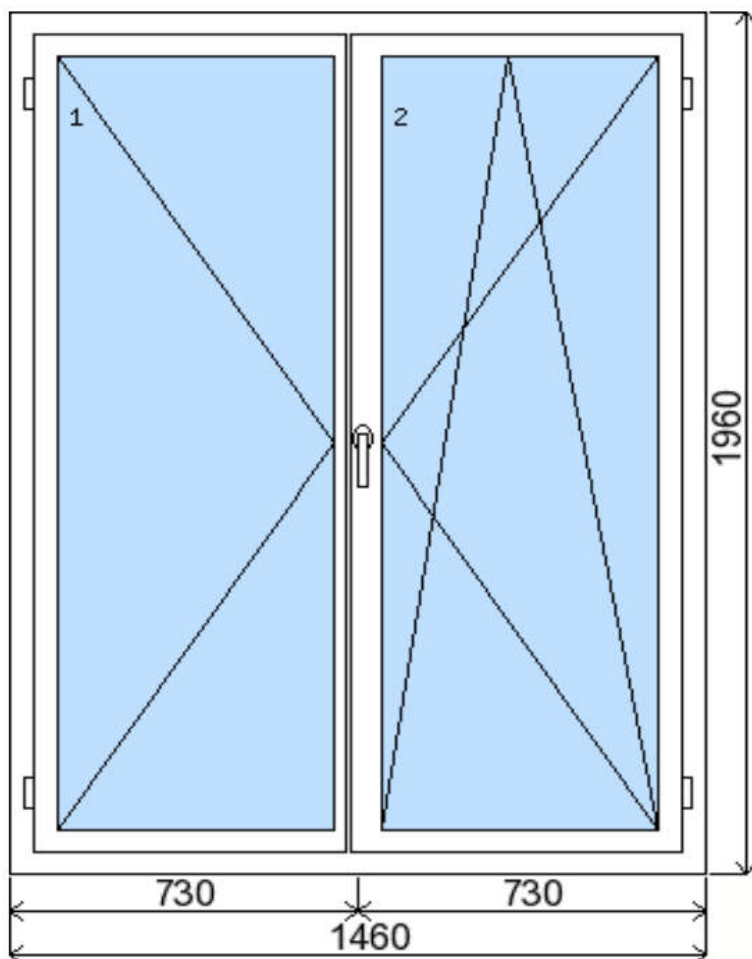

POLOŽKA

B.P186

OKNO STYL

Mezi nebem a zemí. Dokonalá okna

POČET KUSŮ	BARVA		POPIS
20 Ks	VNITŘNÍ	VNĚJŠÍ	Plastové okno, 6-ti komorový profilový systém PREMIUM round line, izolační dvojsklo Ug=1.1, Dvě nalehávková těsnění, hliníková klika. Při odběru všech ks SLEVA !!!!
SKLADEM	BÍLÁ	BÍLÁ	
V Kuřimi			
U zákazníka			
CENA Kč/Ks			KONTAKTNÍ ÚDAJE
3 400 Kč			Centrální sklad společnosti Oknostyl group s.r.o., Tišnovská 305, 664 34 Kuřim
REGISTRAČNÍ ČÍSLO PROJEKTU			Kontaktní osoba: Vedoucí skladu Jiří Mareš, tel. 775 872 715, e-mail: sklad@oknostyl.cz, Otevírací doba Po-Pá 8-15:00 hod.
37181727			