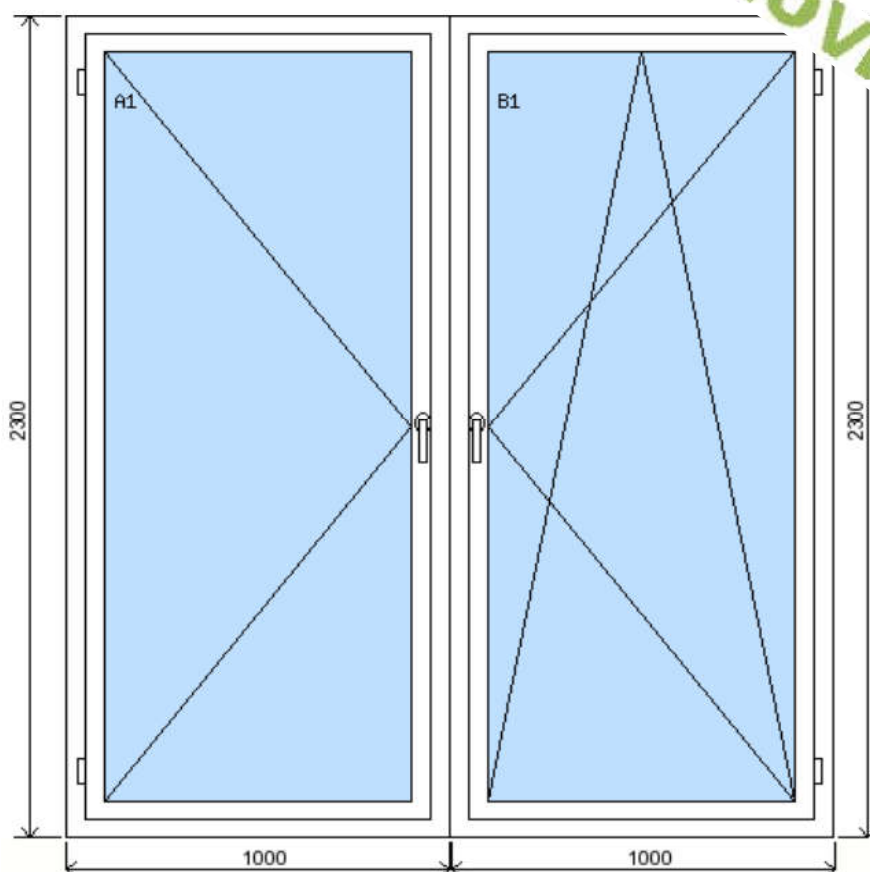

POLOŽKA

B.P121

OKNO STYL

Mezi nebem a zemí. Dokonalá okna

POČET KUSŮ	BARVA		POPIS
1 Ks	VNITŘNÍ	VNĚJŠÍ	Plastové okno, 6-ti komorový profilový systém PREMIUM round line, izolační trojsklo Uw=0.6, Dvě nalehávková těsnění, hliníková klika
SKLADEM	BÍLÁ	BÍLÁ	
V Kuřimi			
~~U zákazníka~~			
CENA Kč/Ks			KONTAKTNÍ ÚDAJE
5 000 Kč			Centrální sklad společnosti Oknostyl group s.r.o., Tišnovská 305, 664 34 Kuřim
REGISTRAČNÍ ČÍSLO PROJEKTU			Kontaktní osoba: Vedoucí skladu Jiří Mareš, tel. 775 872 715, e-mail: sklad@oknostyl.cz, Otevírací doba Po-Pá 8-15:00 hod.
617461