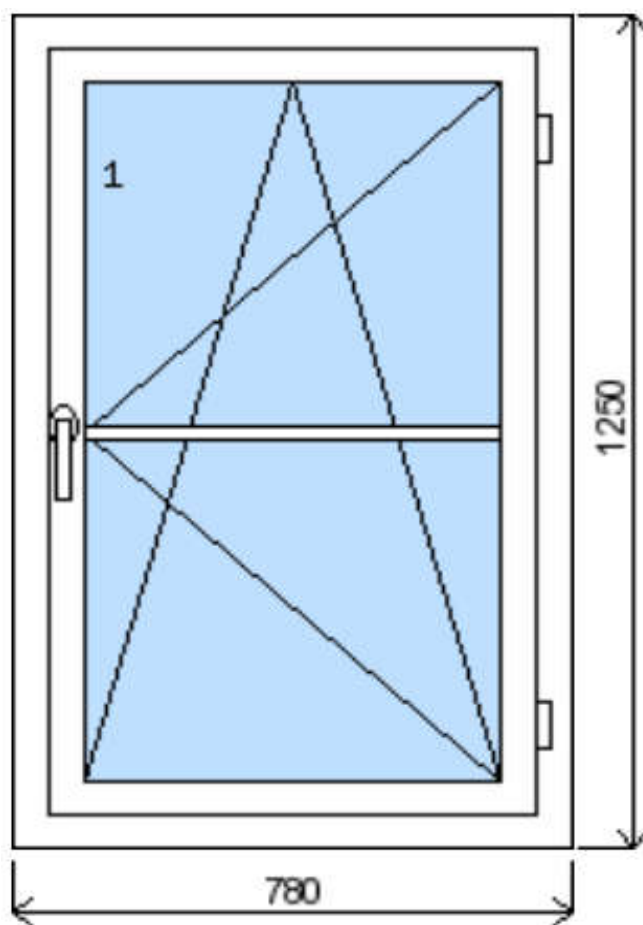

POLOŽKA

B.P191

OKNO STYL

Mezi nebem a zemí. Dokonalá okna

POČET KUSŮ	BARVA		POPIS
1 Ks	VNITŘNÍ	VNĚJŠÍ	Plastové okno, 6-ti komorový profilový systém PREMIUM KLASIK, izolační dvojsklo Ug=1.1, Dvě nalehávková těsnění, hliníková klika. Vzorek ze showroomu
SKLADEM	BÍLÁ	BÍLÁ	
V Kuřimi			
~~U zákazníka~~			
CENA Kč/Ks			KONTAKTNÍ ÚDAJE
1 000 Kč			Centrální sklad společnosti Oknostyl group s.r.o., Tišnovská 305, 664 34 Kuřim
REGISTRAČNÍ ČÍSLO PROJEKTU			Kontaktní osoba: Vedoucí skladu Jiří Mareš, tel. 775 872 715, e-mail: sklad@oknostyl.cz, Otevírací doba Po-Pá 8-15:00 hod.
showroom hk