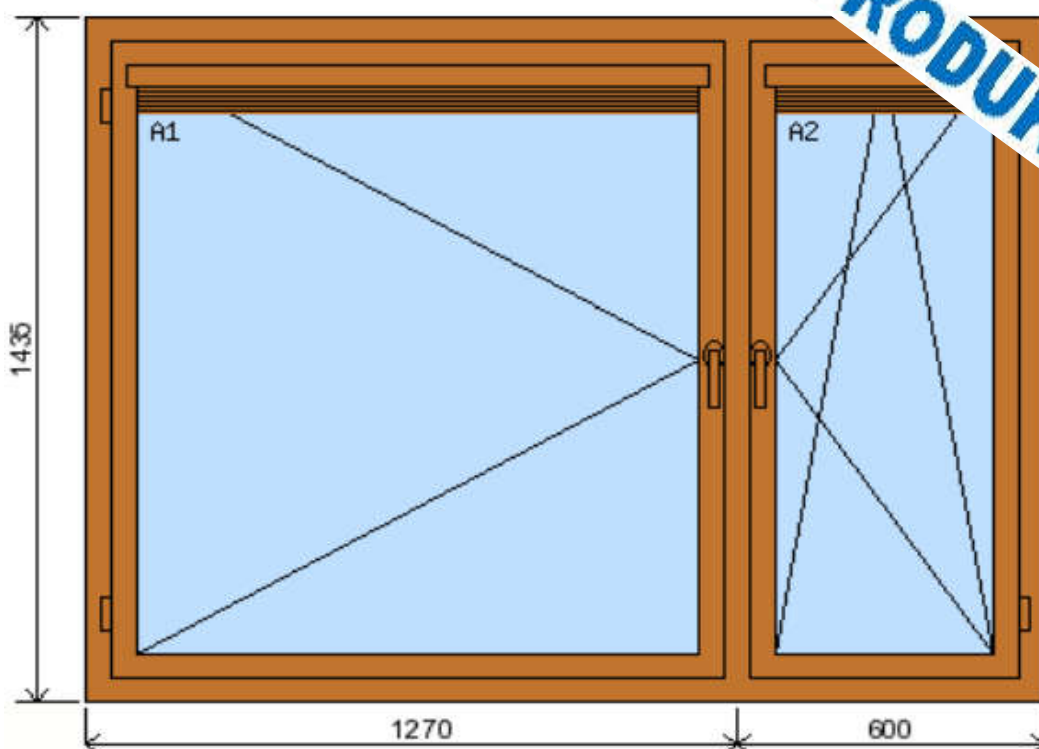

POLOŽKA

B.P77

OKNO **STYL**

Mezi nebem a zemí. Dokonalá okna

TOP PRODUKT

POČET KUSŮ	BARVA		POPIS
1 Ks	VNITŘNÍ	VNĚJŠÍ	Plastové okno, 7-mi komorový profilový systém Prime 93, izolační trojsklo $U_w=0,5$, Dvě nalehávková těsnění, hliníková klika
SKLADEM	ZLATÝ	ZLATÝ	
V Kuřimi	DUB	DUB	
U zákazníka			
CENA Kč/Ks			KONTAKTNÍ ÚDAJE
7 500 Kč			Centrální sklad společnosti Oknostyl group s.r.o., Tišnovská 305, 664 34 Kuřim
REGISTRAČNÍ ČÍSLO PROJEKTU			Kontaktní osoba: Vedoucí skladu Jiří Mareš, tel. 775 872 715, e-mail: sklad@oknostyl.cz, Otevírací doba Po-Pá 8-15:00 hod.
37171342			