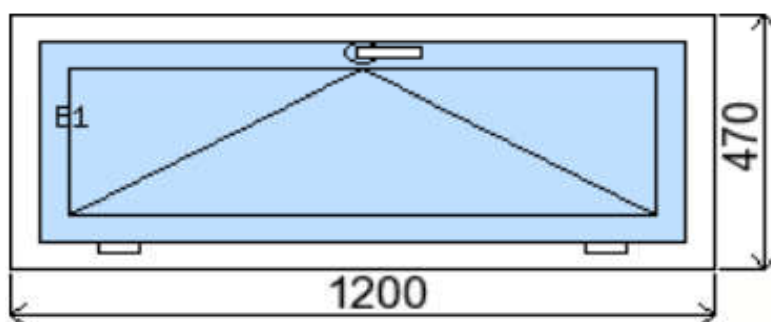

POLOŽKA

B.P146

OKNO STYL

Mezi nebem a zemí. Dokonalá okna

POČET KUSŮ	BARVA		POPIS
1 Ks	VNITŘNÍ	VNĚJŠÍ	Plastové okno, 6-ti komorový profilový systém PREMIUM round line, izolační dvojsklo Ug=1.1, Dvě nalehávková těsnění, hliníková klika, Sklo kůra čirá
SKLADEM	BÍLÁ	BÍLÁ	
V Kuřimi			
~~U zákazníka~~			
CENA Kč/Ks			KONTAKTNÍ ÚDAJE
1 400 Kč			Centrální sklad společnosti Oknostyl group s.r.o., Tišnovská 305,
REGISTRAČNÍ ČÍSLO PROJEKTU			Kontaktní osoba: Vedoucí skladu Jiří Mareš, tel. 775 872 715,
2518246			e-mail: sklad@oknostyl.cz, Otevírací doba Po-Pá 8-15:00 hod.