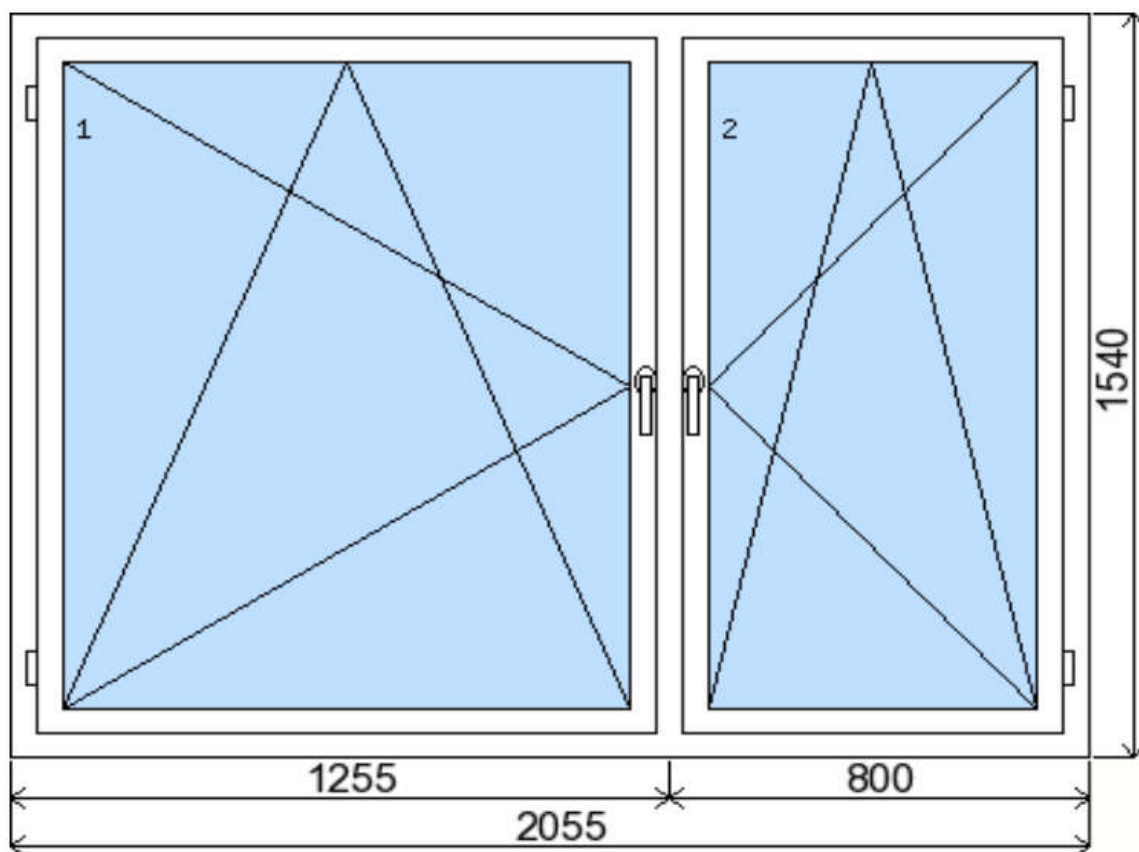

POLOŽKA

B.P193

OKNO STYL

Mezi nebem a zemí. Dokonalá okna

POČET KUSŮ	BARVA		POPIS
10 Ks	VNITŘNÍ	VNĚJŠÍ	Plastové okno, 6-ti komorový profilový systém PREMIUM klasik, izolační trojsklo Ug=0,6, Dvě nalehávková těsnění, hliníková klika. Při odběru všech ks SLEVA !!!! Klasické panelákové okno
SKLADEM	BÍLÁ	BÍLÁ	
V Kuřimi			
U zákazníka			
CENA Kč/Ks			KONTAKTNÍ ÚDAJE
4 700 Kč			Centrální sklad společnosti Oknostyl group s.r.o., Tišnovská 305, 664 34 Kuřim
REGISTRAČNÍ ČÍSLO PROJEKTU			Kontaktní osoba: Vedoucí skladu Jiří Mareš, tel. 775 872 715, e-mail: sklad@oknostyl.cz, Otevírací doba Po-Pá 8-15:00 hod.
251959