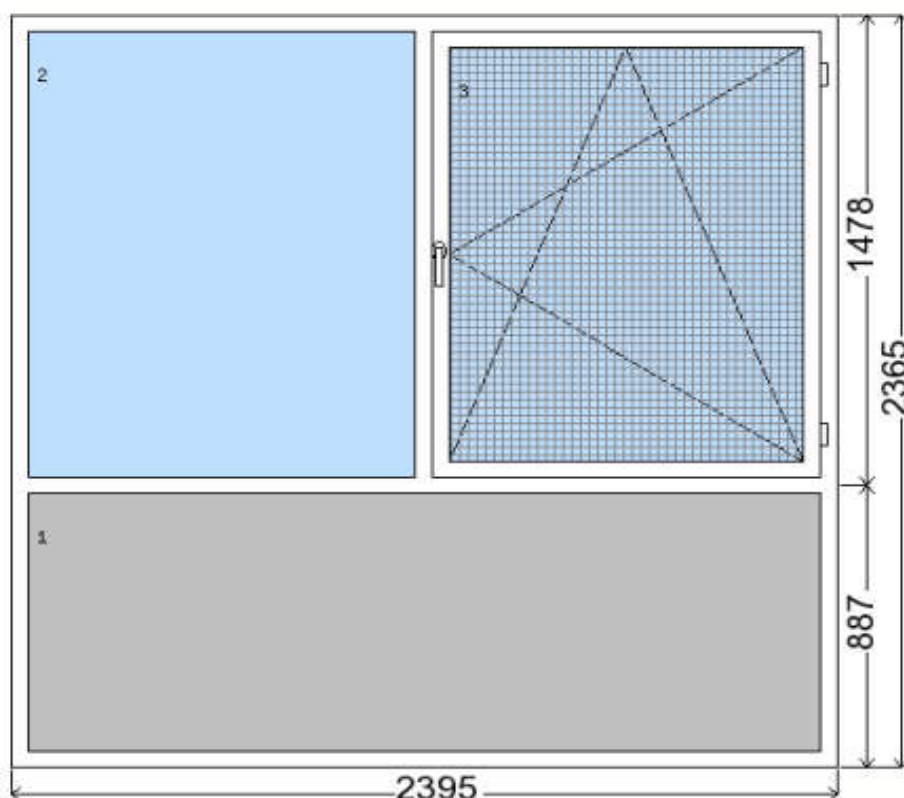

POLOŽKA

B.P144

OKNO STYL

Mezi nebem a zemí. Dokonalá okna

POČET KUSŮ	BARVA		POPIS
1 Ks	VNITŘNÍ	VNĚJŠÍ	Plastové okno, 6-ti komorový profilový systém PREMIUM round line, izolační dvojsklo Ug=1.1, Dvě nalehávková těsnění, hliníková klika
SKLADEM	BÍLÁ	BÍLÁ	
V Kuřimi			
~~U zákazníka~~			
CENA Kč/Ks			KONTAKTNÍ ÚDAJE
5 000 Kč			Centrální sklad společnosti Oknostyl group s.r.o., Tišnovská 305, 664 34 Kuřim
REGISTRAČNÍ ČÍSLO PROJEKTU			Kontaktní osoba: Vedoucí skladu Jiří Mareš, tel. 775 872 715, e-mail: sklad@oknostyl.cz, Otevírací doba Po-Pá 8-15:00 hod.
5181955