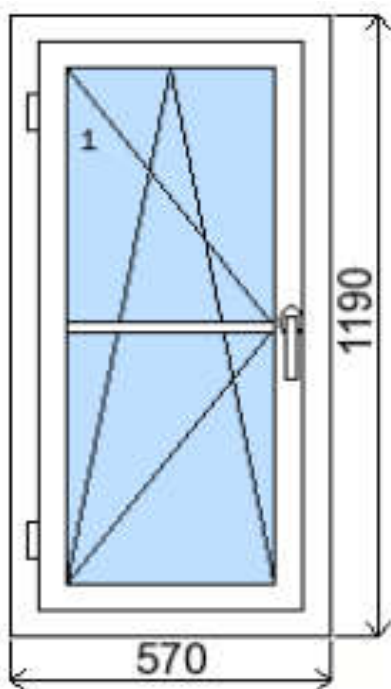

POLOŽKA

B.P155

OKNO STYL

Mezi nebem a zemí. Dokonalá okna

POČET KUSŮ	BARVA		POPIS
2 Ks	VNITŘNÍ	VNĚJŠÍ	Plastové okno, 6-ti komorový profilový systém PREMIUM KLASIK, izolační dvojsklo Ug=1.1, Dvě nalehávková těsnění, hliníková klika
SKLADEM	BÍLÁ	BÍLÁ	
V Kuřimi			
~~U zákazníka~~			
CENA Kč/Ks			KONTAKTNÍ ÚDAJE
1 600 Kč			Centrální sklad společnosti Oknostyl group s.r.o., Tišnovská 305, 664 34 Kuřim
REGISTRAČNÍ ČÍSLO PROJEKTU			Kontaktní osoba: Vedoucí skladu Jiří Mareš, tel. 775 872 715, e-mail: sklad@oknostyl.cz, Otevírací doba Po-Pá 8-15:00 hod.
618955