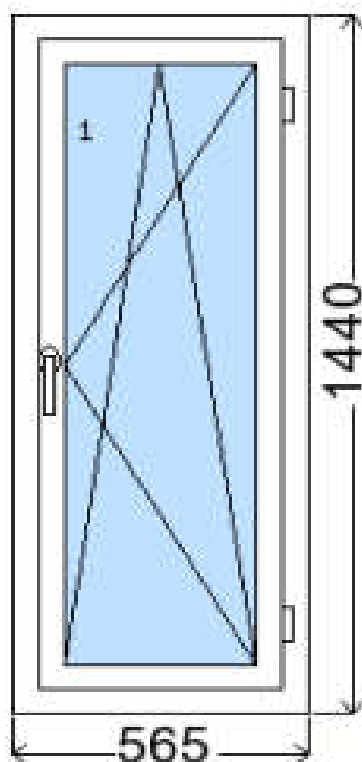

POLOŽKA

B.P143

OKNO STYL

Mezi nebem a zemí. Dokonalá okna

POČET KUSŮ	BARVA		POPIS
1 Ks	VNITŘNÍ	VNĚJŠÍ	Plastové okno, 6-ti komorový profilový systém PREMIUM round line, izolační dvojsklo Ug=1.1, Dvě nalehávková těsnění, hliníková klika
SKLADEM	BÍLÁ	BÍLÁ	
V Kuřimi ~~U zákazníka~~			
CENA Kč/Ks			KONTAKTNÍ ÚDAJE
2 600 Kč			Centrální sklad společnosti Oknostyl group s.r.o., Tišnovská 305, 664 34 Kuřim
REGISTRAČNÍ ČÍSLO PROJEKTU			Kontaktní osoba: Vedoucí skladu Jiří Mareš, tel. 775 872 715, e-mail: sklad@oknostyl.cz, Otevírací doba Po-Pá 8-15:00 hod.
37181595