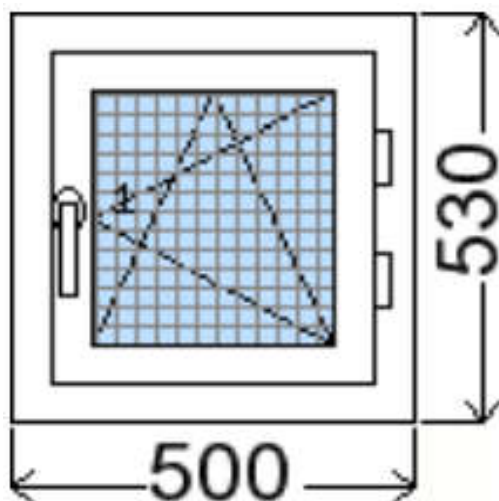

POLOŽKA

B.P98

OKNO **STYL**

Mezi nebem a zemí. Dokonalá okna

POČET KUSŮ	BARVA		POPIS
1 Ks	VNITŘNÍ	VNĚJŠÍ	Plastové okno, 6-ti komorový profilový systém PREMIUM round line, izolační dvojsklo $U_w=1.0$, Dvě nalahávková těsnění, hliníková klika
SKLADEM	BÍLÁ	ZLATÝ	
V Kuřimi		DUB	
~~U zákazníka~~			
CENA Kč/Ks			KONTAKTNÍ ÚDAJE
900 Kč			Centrální sklad společnosti Oknostyl group s.r.o., Tišnovská 305, 664 34 Kuřim
REGISTRAČNÍ ČÍSLO PROJEKTU			Kontaktní osoba: Vedoucí skladu Jiří Mareš, tel. 775 872 715, e-mail: sklad@oknostyl.cz, Otevírací doba Po-Pá 8-15:00 hod.
37171624