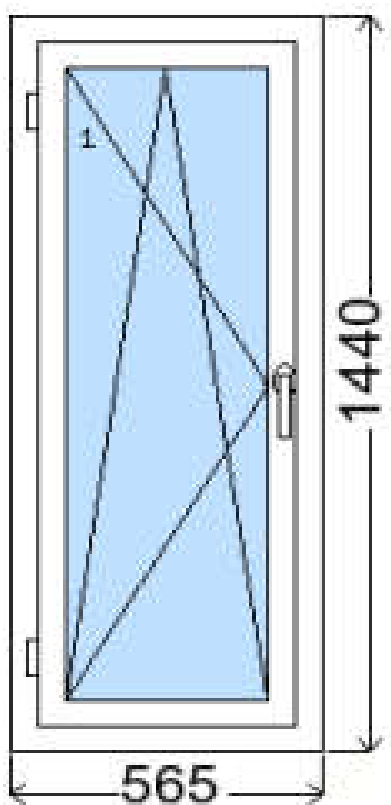

POLOŽKA

B.P142

OKNO STYL

Mezi nebem a zemí. Dokonalá okna

POČET KUSŮ	BARVA		POPIS
1 Ks	VNITŘNÍ	VNĚJŠÍ	Plastové okno, 6-ti komorový profilový systém PREMIUM round line, izolační dvojsklo Ug=1.1, Dvě nalehávková těsnění, hliníková klika
SKLADEM	BÍLÁ	BÍLÁ	
V Kuřimi			
U zákazníka			
CENA Kč/Ks			KONTAKTNÍ ÚDAJE
2 600 Kč			Centrální sklad společnosti Oknostyl group s.r.o., Tišnovská 305, 664 34 Kuřim
REGISTRAČNÍ ČÍSLO PROJEKTU			Kontaktní osoba: Vedoucí skladu Jiří Mareš, tel. 775 872 715, e-mail: sklad@oknostyl.cz, Otevírací doba Po-Pá 8-15:00 hod.
37181595