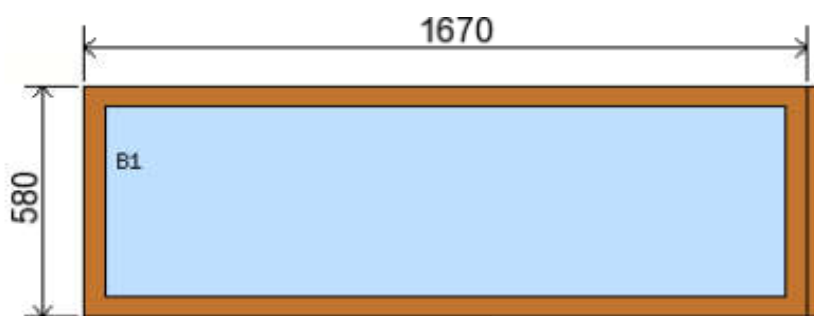

POLOŽKA

B.P167

OKNO STYL

Mezi nebem a zemí. Dokonalá okna

POČET KUSŮ	BARVA		POPIS
1 Ks	VNITŘNÍ	VNĚJŠÍ	Plastové okno, ALUPLAST 4000, izolační dvojsklo Ug=1.1, Dvě nalehávková těsnění, hliníková klika
SKLADEM	ZLATÝ	ZLATÝ	
V Kuřimi	DUB	DUB	
~~U zákazníka~~			
CENA Kč/Ks			KONTAKTNÍ ÚDAJE
400 Kč			Centrální sklad společnosti Oknostyl group s.r.o., Tišnovská 305, 664 34 Kuřim
REGISTRAČNÍ ČÍSLO PROJEKTU			Kontaktní osoba: Vedoucí skladu Jiří Mareš, tel. 775 872 715, e-mail: sklad@oknostyl.cz, Otevírací doba Po-Pá 8-15:00 hod.
519499