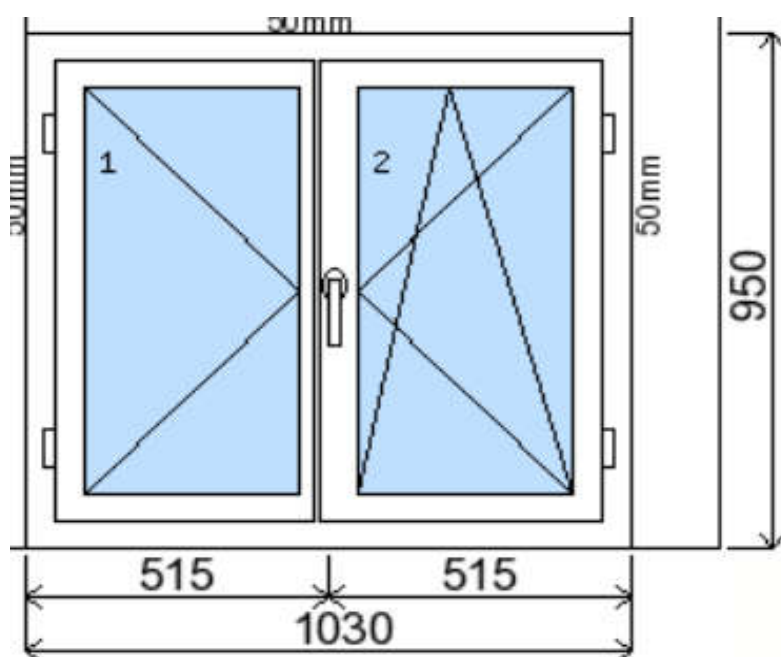

POLOŽKA

B.P178

OKNO STYL

Mezi nebem a zemí. Dokonalá okna

POČET KUSŮ	BARVA		POPIS
4 Ks	VNITŘNÍ	VNĚJŠÍ	Plastové okno, 6-ti komorový profilový systém PREMIUM round line, izolační trojsklo Ug=0,6, Dvě nalehávková těsnění, hliníková klika
SKLADEM	BÍLÁ	BÍLÁ	
V Kuřimi			
~~U zákazníka~~			
CENA Kč/Ks			KONTAKTNÍ ÚDAJE
2 900 Kč			Centrální sklad společnosti Oknostyl group s.r.o., Tišnovská 305, 664 34 Kuřim
REGISTRAČNÍ ČÍSLO PROJEKTU			Kontaktní osoba: Vedoucí skladu Jiří Mareš, tel. 775 872 715, e-mail: sklad@oknostyl.cz, Otevírací doba Po-Pá 8-15:00 hod.
717573			

Obchodní, platební a dodací podmínky jsou uvedeny na úvodní straně tohoto pdf souboru