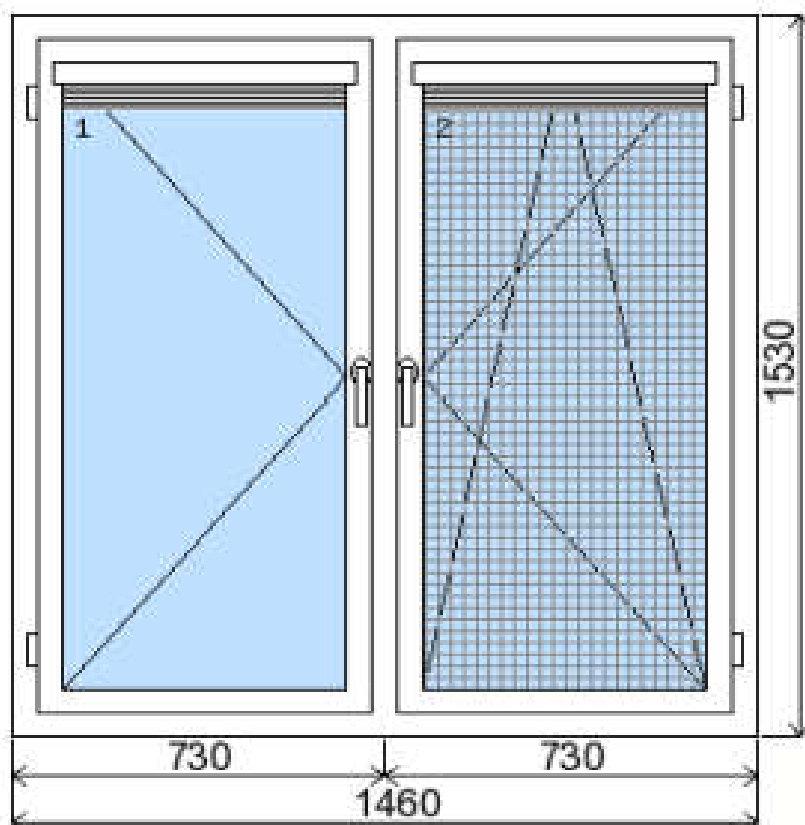

POLOŽKA

B.P168

OKNO STYL

Mezi nebem a zemí. Dokonalá okna

POČET KUSŮ	BARVA		POPIS
2 Ks	VNITŘNÍ	VNĚJŠÍ	Plastové okno, 6-ti komorový profilový systém PREMIUM round line, izolační TROjsklo Ug=0,6, Dvě nalehávková těsnění, hliníková klika
SKLADEM	BÍLÁ	BÍLÁ	
V Kuřimi			
~~U zákazníka~~			
CENA Kč/Ks			KONTAKTNÍ ÚDAJE
4 200 Kč			Centrální sklad společnosti Oknostyl group s.r.o., Tišnovská 305, 664 34 Kuřim
REGISTRAČNÍ ČÍSLO PROJEKTU			Kontaktní osoba: Vedoucí skladu Jiří Mareš, tel. 775 872 715, e-mail: sklad@oknostyl.cz, Otevírací doba Po-Pá 8-15:00 hod.
3819236