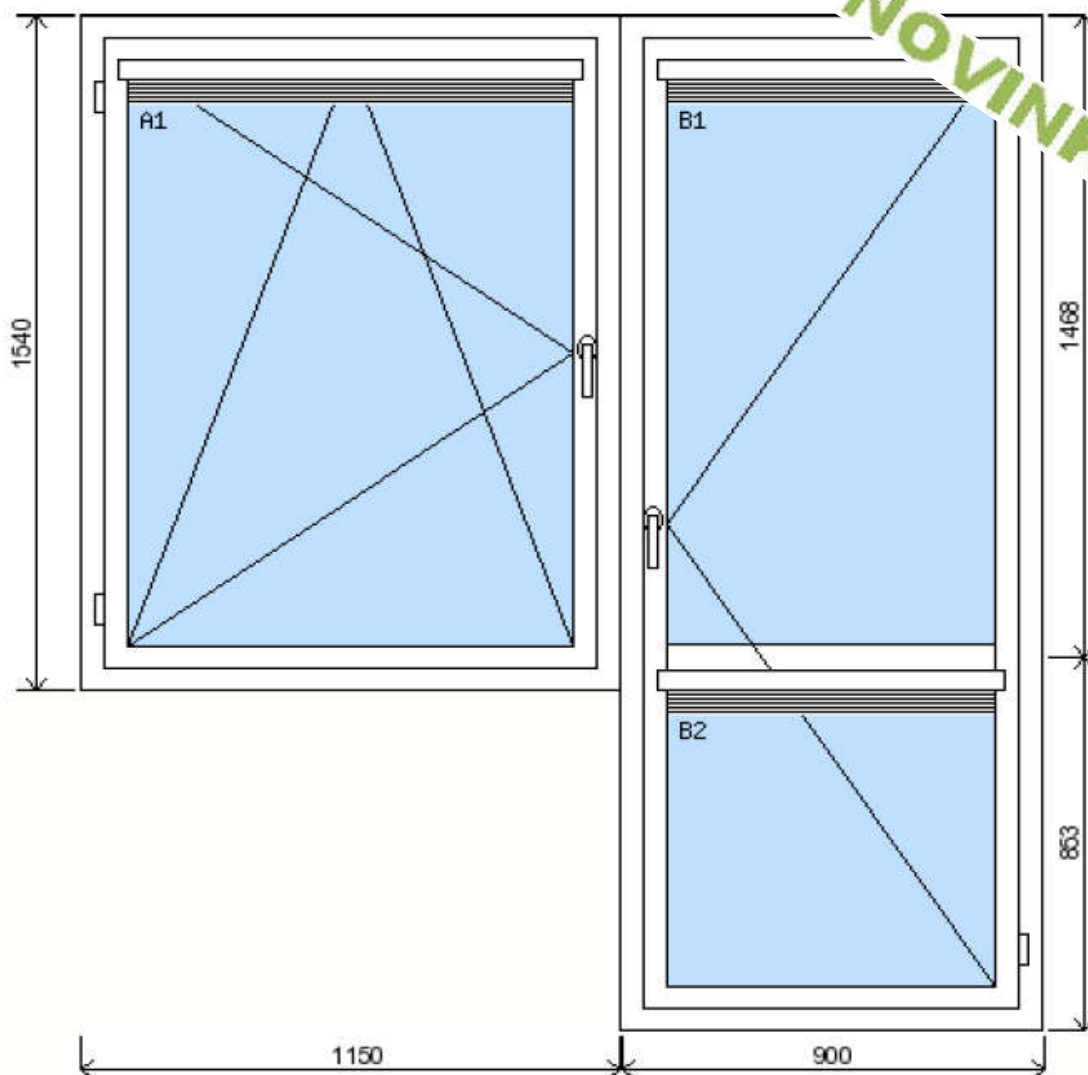

POLOŽKA

B.P113

OKNO STYL

Mezi nebem a zemí. Dokonalá okna

POČET KUSŮ	BARVA		POPIS
1 Ks	VNITŘNÍ	VNĚJŠÍ	Plastové okno, 6-ti komorový profilový systém PREMIUM KLASIK, izolační dvojsklo Ug=1.1, Dvě nalehávková těsnění, hliníková klika
SKLADEM	BÍLÁ	BÍLÁ	
V Kuřimi			
~~U zákazníka~~			
CENA Kč/Ks			KONTAKTNÍ ÚDAJE
6 500 Kč			Centrální sklad společnosti Oknostyl group s.r.o., Tišnovská 305, 664 34 Kuřim
REGISTRAČNÍ ČÍSLO PROJEKTU			Kontaktní osoba: Vedoucí skladu Jiří Mareš, tel. 775 872 715, e-mail: sklad@oknostyl.cz, Otevírací doba Po-Pá 8-15:00 hod.
1218380