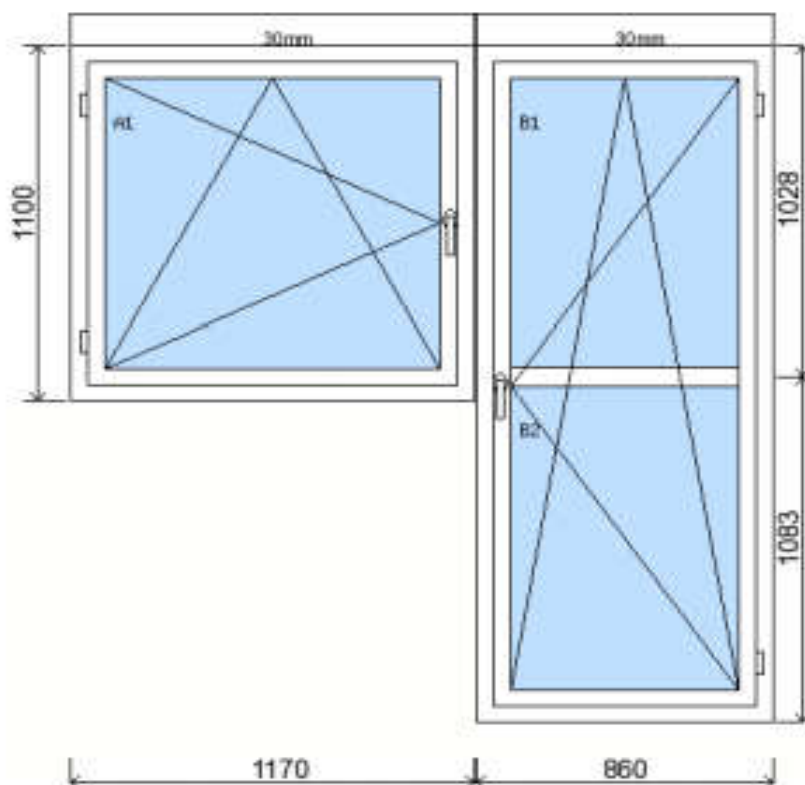

POLOŽKA

B.P169

OKNO STYL

Mezi nebem a zemí. Dokonalá okna

POČET KUSŮ	BARVA		POPIS
1 Ks	VNITŘNÍ	VNĚJŠÍ	Plastové okno, 6-ti komorový profilový systém PREMIUM round line, izolační dvojsklo Ug=1.1, Dvě nalehávková těsnění, hliníková klika
SKLADEM	BÍLÁ	BÍLÁ	
V Kuřimi			
~~U zákazníka~~			
CENA Kč/Ks			KONTAKTNÍ ÚDAJE
6 800 Kč			Centrální sklad společnosti Oknostyl group s.r.o., Tišnovská 305, 664 34 Kuřim
REGISTRAČNÍ ČÍSLO PROJEKTU			Kontaktní osoba: Vedoucí skladu Jiří Mareš, tel. 775 872 715, e-mail: sklad@oknostyl.cz, Otevírací doba Po-Pá 8-15:00 hod.
3719446