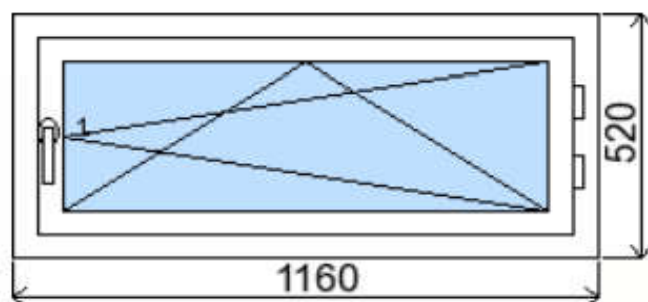

POLOŽKA

B.P171

OKNO STYL

Mezi nebem a zemí. Dokonalá okna

POČET KUSŮ	BARVA		POPIS
1 Ks	VNITŘNÍ	VNĚJŠÍ	Plastové okno, 6-ti komorový profilový systém PREMIUM round line, izolační dvojsklo Ug=1.1, Dvě nalehávková těsnění, hliníková klika
SKLADEM	BÍLÁ	ČOKOBRAVN	
V Kuřimi			
~~U zákazníka~~			
CENA Kč/Ks			KONTAKTNÍ ÚDAJE
1 100 Kč			Centrální sklad společnosti Oknostyl group s.r.o., Tišnovská 305, 664 34 Kuřim
REGISTRAČNÍ ČÍSLO PROJEKTU			Kontaktní osoba: Vedoucí skladu Jiří Mareš, tel. 775 872 715, e-mail: sklad@oknostyl.cz, Otevírací doba Po-Pá 8-15:00 hod.
3419458