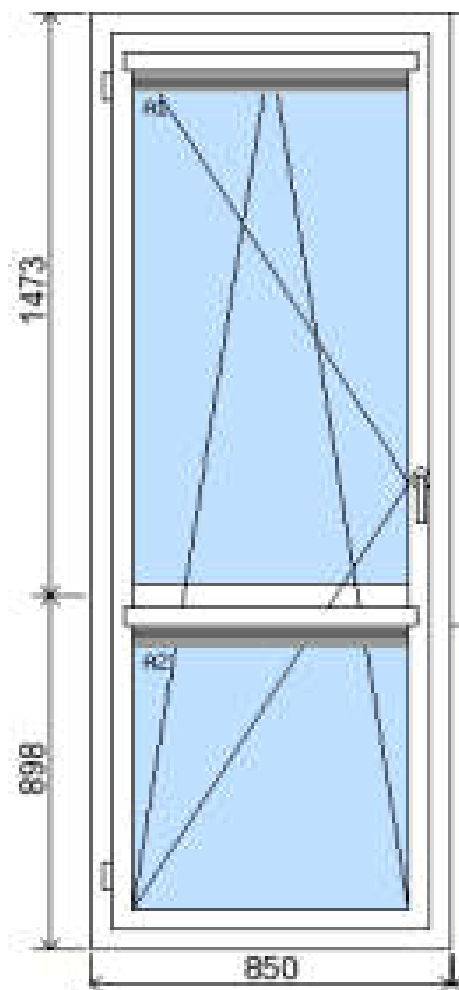

POLOŽKA

B.P172

OKNO STYL

Mezi nebem a zemí. Dokonalá okna

POČET KUSŮ	BARVA		POPIS
1 Ks	VNITŘNÍ	VNĚJŠÍ	Plastové okno, 6-ti komorový profilový systém PREMIUM round line, izolační dvojsklo Ug=1.1, Dvě nalehávková těsnění, hliníková klika
SKLADEM	BÍLÁ	BÍLÁ	
V Kuřimi			
~~U zákazníka~~			
CENA Kč/Ks			KONTAKTNÍ ÚDAJE
3 500 Kč			Centrální sklad společnosti Oknostyl group s.r.o., Tišnovská 305, 664 34 Kuřim
REGISTRAČNÍ ČÍSLO PROJEKTU			Kontaktní osoba: Vedoucí skladu Jiří Mareš, tel. 775 872 715, e-mail: sklad@oknostyl.cz, Otevírací doba Po-Pá 8-15:00 hod.
2219678