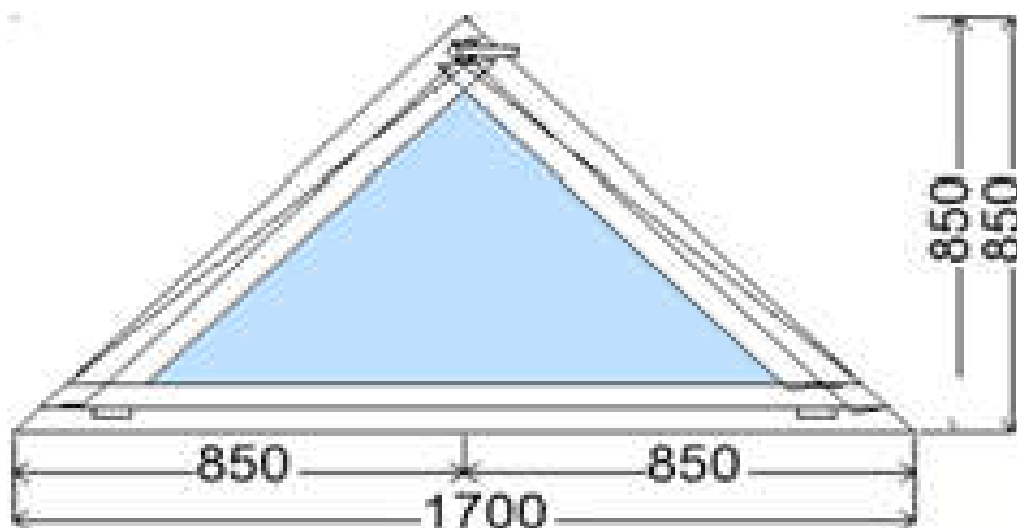

POLOŽKA

B.P22

OKNO **STYL**

Mezi nebem a zemí. Dokonalá okna

POČET KUSŮ	BARVA		POPIS
1 Ks	VNITŘNÍ	VNĚJŠÍ	Plastové okno, 6-ti komorový profilový systém PREMIUM round line, izolační dvojsklo Uw=1.0, Dvě nalehávková těsnění, hliníková klika, !!! OKNO JE NEOTVÍRAVÉ !!!
SKLADEM	BÍLÁ	ZLATÝ	
V Kuřimi		DUB	
~~U zákazníka~~			
CENA Kč/Ks			KONTAKTNÍ ÚDAJE
1 500 Kč			Centrální sklad společnosti Oknostyl group s.r.o., Tišnovská 305, 664 34 Kuřim
REGISTRAČNÍ ČÍSLO PROJEKTU			Kontaktní osoba: Vedoucí skladu Jiří Mareš, tel. 775 872 715, e-mail: sklad@oknostyl.cz, Otevírací doba Po-Pá 8-15:00 hod.
716169