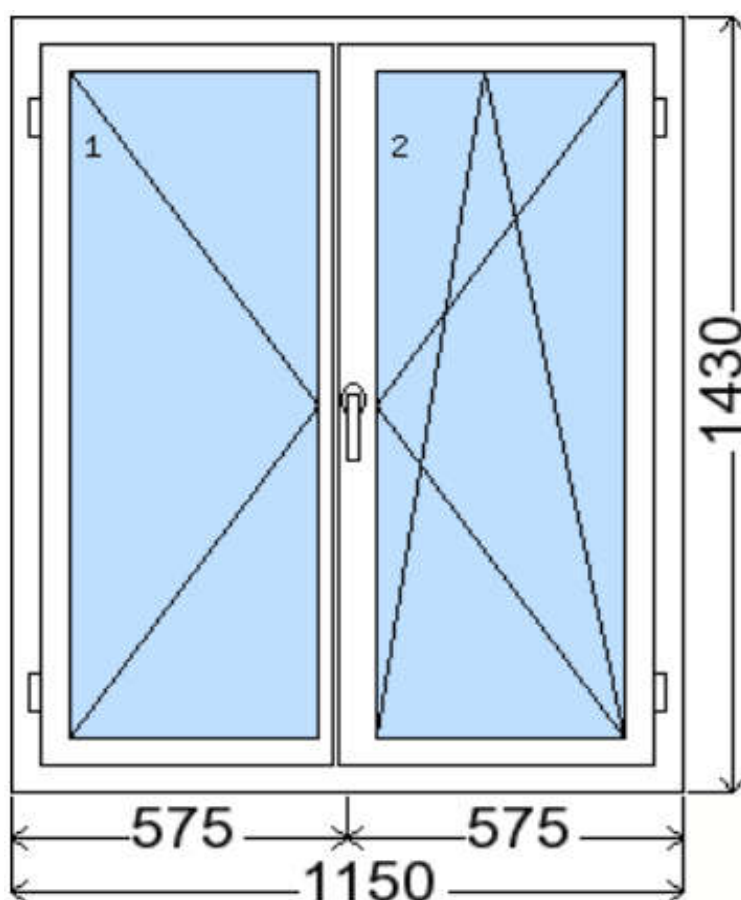

POLOŽKA

B.P56

OKNO STYL

Mezi nebem a zemí. Dokonalá okna

POČET KUSŮ	BARVA		POPIS
1 Ks	VNITŘNÍ	VNĚJŠÍ	Plastové okno, 6-ti komorový profilový systém PREMIUM round line, izolační trojsklo Ug=0,6. Dvě nalehávková těsnění, hliníková klika
SKLADEM	BÍLÁ	ZLATÝ	
V Kuřimi ~~U zákazníka~~		DUB	
CENA Kč/Ks			KONTAKTNÍ ÚDAJE
2 800 Kč			Centrální sklad společnosti Oknostyl group s.r.o., Tišnovská 305, 664 34 Kuřim
REGISTRAČNÍ ČÍSLO PROJEKTU			Kontaktní osoba: Vedoucí skladu Jiří Mareš, tel. 775 872 715, e-mail: sklad@oknostyl.cz, Otevírací doba Po-Pá 8-15:00 hod.
518724