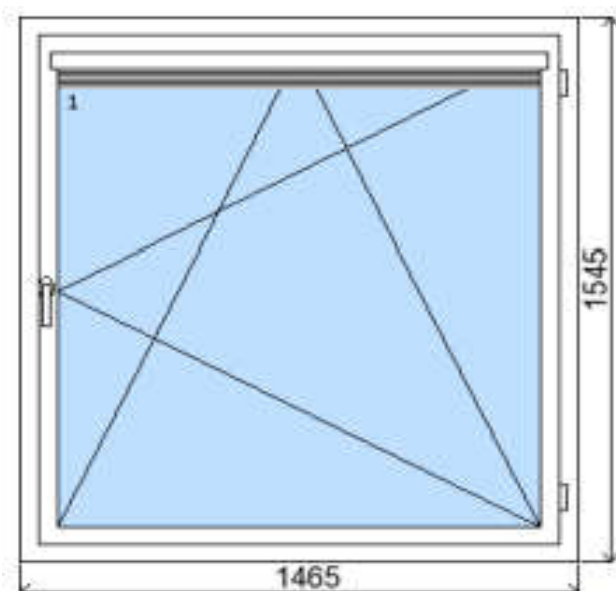

POLOŽKA

B.P156

OKNO STYL

Mezi nebem a zemí. Dokonalá okna

POČET KUSŮ	BARVA		POPIS
1 Ks	VNITŘNÍ	VNĚJŠÍ	Plastové okno, 6-ti komorový profilový systém PREMIUM KLASIK, izolační dvojsklo Ug=1.1, Dvě nalehávková těsnění, hliníková klika
SKLADEM	BÍLÁ	BÍLÁ	
V Kuřimi			
~~U zákazníka~~			
CENA Kč/Ks			KONTAKTNÍ ÚDAJE
2 700 Kč			Centrální sklad společnosti Oknostyl group s.r.o., Tišnovská 305, 664 34 Kuřim
REGISTRAČNÍ ČÍSLO PROJEKTU			Kontaktní osoba: Vedoucí skladu Jiří Mareš, tel. 775 872 715, e-mail: sklad@oknostyl.cz, Otevírací doba Po-Pá 8-15:00 hod.
22197