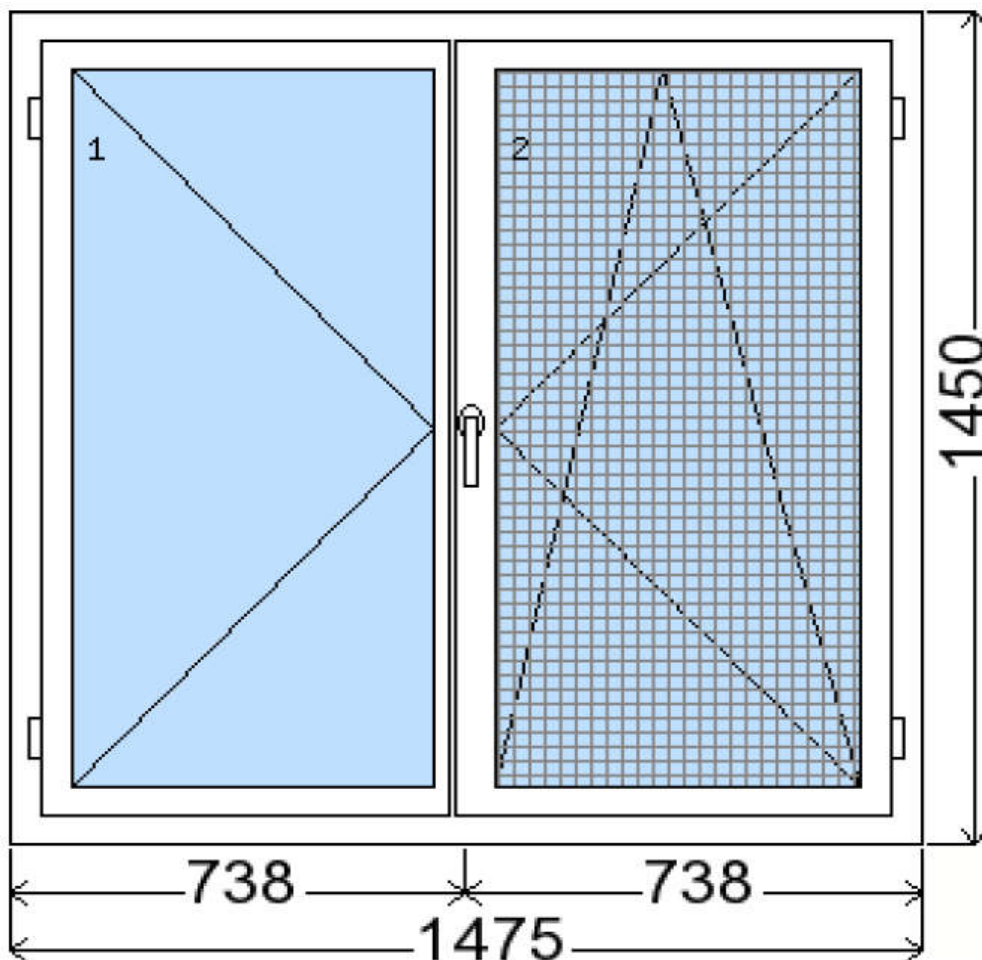

POLOŽKA

B.P115

OKNO STYL

Mezi nebem a zemí. Dokonalá okna

POČET KUSŮ	BARVA		POPIS
1 Ks	VNITŘNÍ	VNĚJŠÍ	Plastové okno, 6-ti komorový profilový systém PREMIUM round line, izolační dvojsklo Ug=1.1, Dvě nalehávková těsnění, hliníková klika
SKLADEM	BÍLÁ	TMAVÝ	
V Kuřimi		DUB	
U zákazníka			
CENA Kč/Ks			KONTAKTNÍ ÚDAJE
3 900 Kč			Centrální sklad společnosti Oknostyl group s.r.o., Tišnovská 305, 664 34 Kuřim
REGISTRAČNÍ ČÍSLO PROJEKTU			Kontaktní osoba: Vedoucí skladu Jiří Mareš, tel. 775 872 715, e-mail: sklad@oknostyl.cz, Otevírací doba Po-Pá 8-15:00 hod.
218207