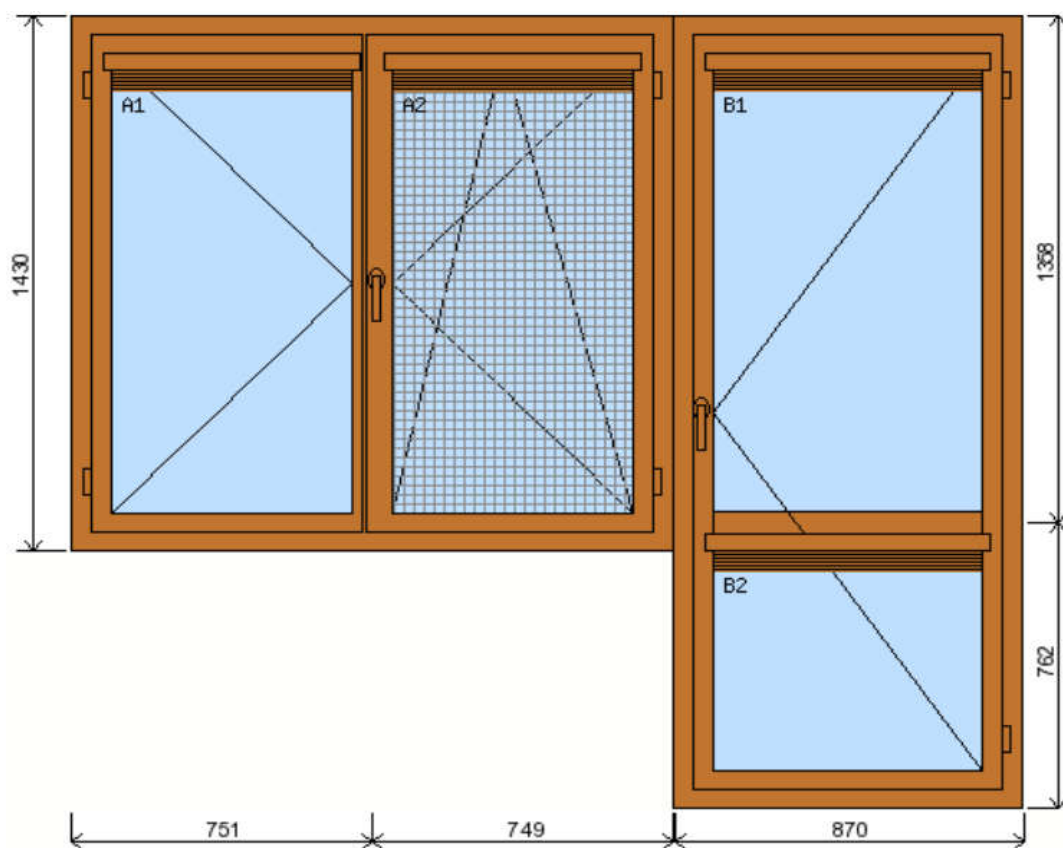

POLOŽKA

B.P125

OKNO STYL

Mezi nebem a zemí. Dokonalá okna

POČET KUSŮ	BARVA		POPIS
1 Ks	VNITŘNÍ	VNĚJŠÍ	Plastové okno, 6-ti komorový profilový systém PREMIUM round line, izolační dvojsklo Ug=1.1, Dvě nalehávková těsnění, hliníková klika
SKLADEM	ZLATÝ	ZLATÝ	
V Kuřimi ~~U zákazníka~~	DUB	DUB	
CENA Kč/Ks			KONTAKTNÍ ÚDAJE
6 000 Kč			Centrální sklad společnosti Oknostyl group s.r.o., Tišnovská 305, 664 34 Kuřim
REGISTRAČNÍ ČÍSLO PROJEKTU			Kontaktní osoba: Vedoucí skladu Jiří Mareš, tel. 775 872 715, e-mail: sklad@oknostyl.cz, Otevírací doba Po-Pá 8-15:00 hod.
34171341