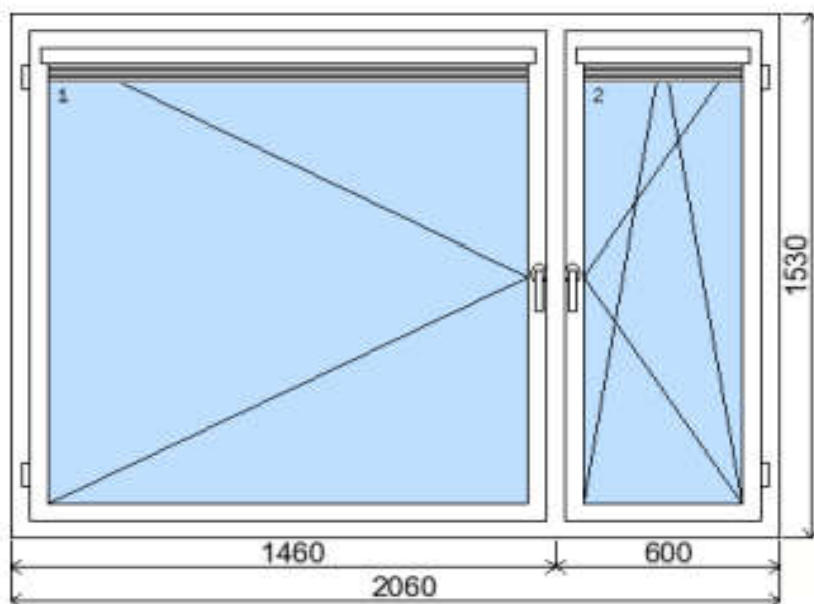

POLOŽKA

B.P175

OKNO STYL

Mezi nebem a zemí. Dokonalá okna

POČET KUSŮ	BARVA		POPIS
1 Ks	VNITŘNÍ	VNĚJŠÍ	Plastové okno, 6-ti komorový profilový systém PREMIUM KLASIK, izolační dvojsklo Ug=1.1, Dvě nalehávková těsnění, hliníková klika
SKLADEM	BÍLÁ	BÍLÁ	
V Kuřimi			
~~U zákazníka~~			
CENA Kč/Ks			KONTAKTNÍ ÚDAJE
3 400 Kč			Centrální sklad společnosti Oknostyl group s.r.o., Tišnovská 305, 664 34 Kuřim
REGISTRAČNÍ ČÍSLO PROJEKTU			Kontaktní osoba: Vedoucí skladu Jiří Mareš, tel. 775 872 715, e-mail: sklad@oknostyl.cz, Otevírací doba Po-Pá 8-15:00 hod.
1290570