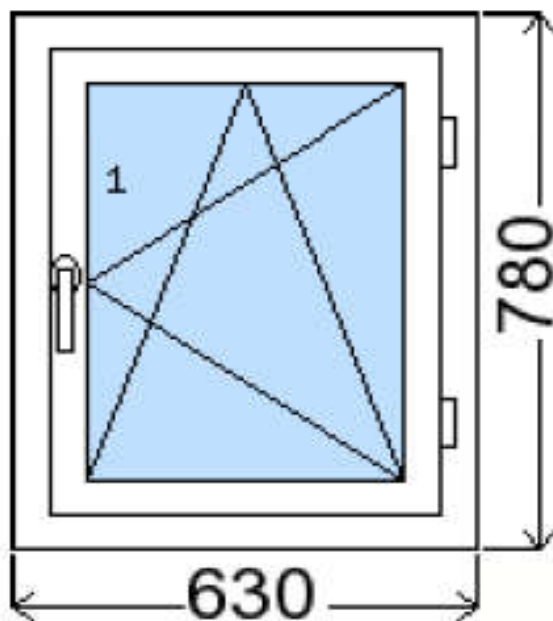

POLOŽKA

B.P118

OKNO STYL

Mezi nebem a zemí. Dokonalá okna

POČET KUSŮ	BARVA		POPIS
1 Ks	VNITŘNÍ	VNĚJŠÍ	Plastové okno, 6-ti komorový profilový systém PREMIUM round line, izolační trojsklo $U_w=0.7$, Dvě nalehávková těsnění, hliníková klika
SKLADEM	BÍLÁ	BÍLÁ	
V Kuřimi			
~~U zákazníka~~			
CENA Kč/Ks			KONTAKTNÍ ÚDAJE
1 300 Kč			Centrální sklad společnosti Oknostyl group s.r.o., Tišnovská 305, 664 34 Kuřim
REGISTRAČNÍ ČÍSLO PROJEKTU			Kontaktní osoba: Vedoucí skladu Jiří Mareš, tel. 775 872 715, e-mail: sklad@oknostyl.cz, Otevírací doba Po-Pá 8-15:00 hod.
3718829