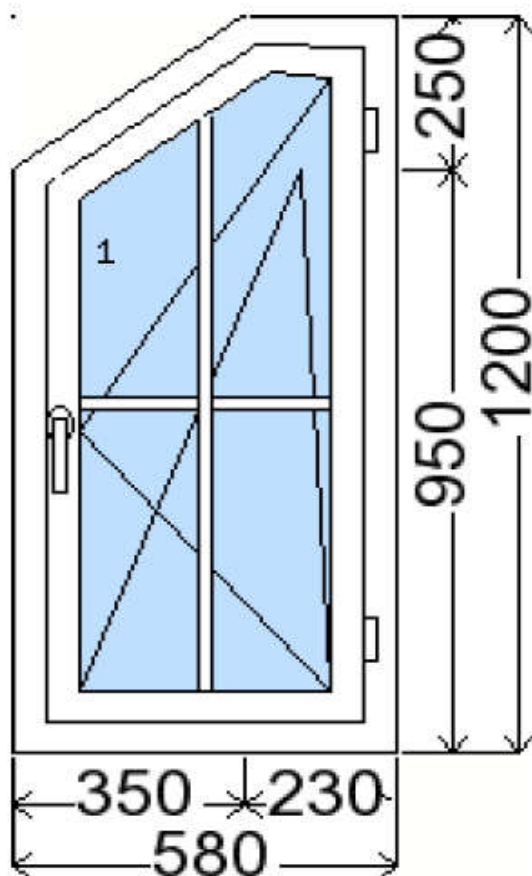

POLOŽKA

B.P117

OKNO STYL

Mezi nebem a zemí. Dokonalá okna

NOVINKA

POČET KUSŮ	BARVA		POPIS
1 Ks	VNITŘNÍ	VNĚJŠÍ	Plastové okno, 6-ti komorový profilový systém PREMIUM round line, izolační trojsklo Uw=0.6, Dvě nalehávková těsnění, hliníková klika
SKLADEM	BÍLÁ	BÍLÁ	
V Kuřimi			
U zákazníka			
CENA Kč/Ks			KONTAKTNÍ ÚDAJE
1 200 Kč			Centrální sklad společnosti Oknostyl group s.r.o., Tišnovská 305, 664 34 Kuřim
REGISTRAČNÍ ČÍSLO PROJEKTU			Kontaktní osoba: Vedoucí skladu Jiří Mareš, tel. 775 872 715, e-mail: sklad@oknostyl.cz, Otevírací doba Po-Pá 8-15:00 hod.
3718435			