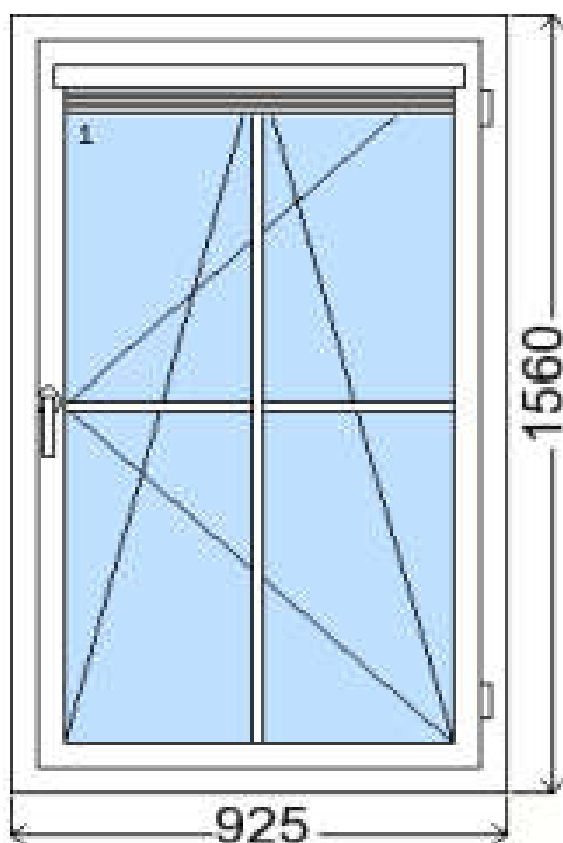

POLOŽKA

B.P141

OKNO **STYL**

Mezi nebem a zemí. Dokonalá okna

POČET KUSŮ	BARVA		POPIS
1 Ks	VNITŘNÍ	VNĚJŠÍ	Plastové okno, 6-ti komorový profilový systém PREMIUM round line, izolační dvojsklo Ug=1.1, Dvě nalehávková těsnění, hliníková klika
SKLADEM	BÍLÁ	ZLATÝ	
V Kuřimi		DUB	
~~U zákazníka~~			
CENA Kč/Ks			KONTAKTNÍ ÚDAJE
3 200 Kč			Centrální sklad společnosti Oknostyl group s.r.o., Tišnovská 305, 664 34 Kuřim
REGISTRAČNÍ ČÍSLO PROJEKTU			Kontaktní osoba: Vedoucí skladu Jiří Mareš, tel. 775 872 715, e-mail: sklad@oknostyl.cz, Otevírací doba Po-Pá 8-15:00 hod.
34181381