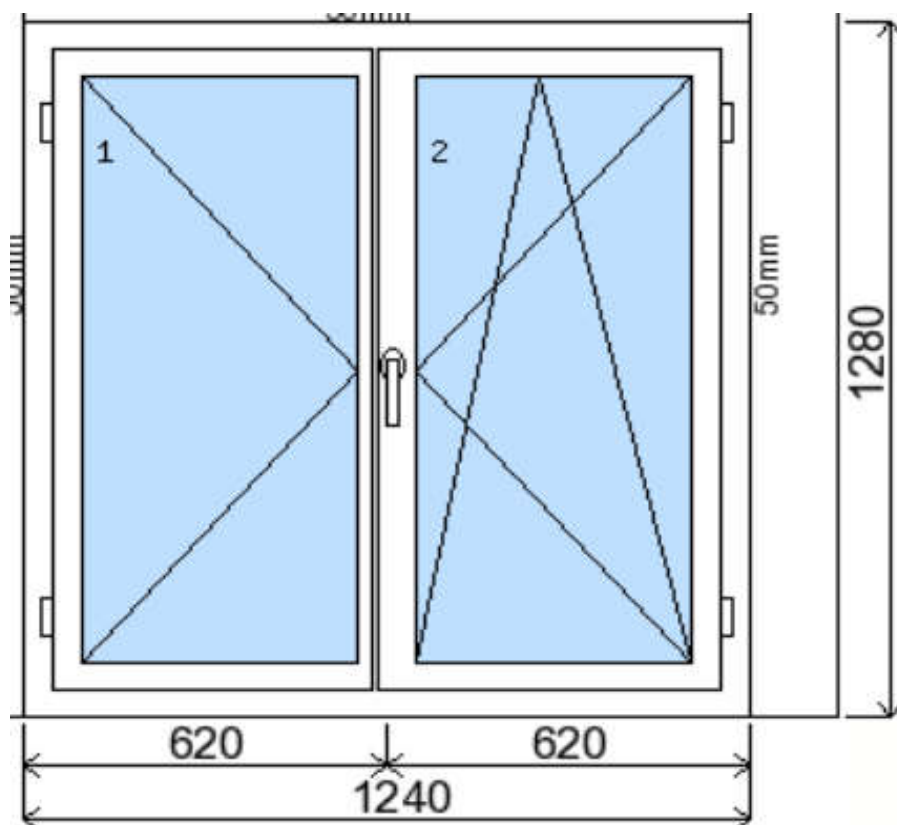

POLOŽKA

B.P177

OKNO STYL

Mezi nebem a zemí. Dokonalá okna

POČET KUSŮ	BARVA		POPIS
3 Ks	VNITŘNÍ	VNĚJŠÍ	Plastové okno, 6-ti komorový profilový systém PREMIUM round line, izolační trojsklo Ug=0,6, Dvě nalehávková těsnění, hliníková klika
SKLADEM	BÍLÁ	BÍLÁ	
V Kuřimi			
~~U zákazníka~~			
CENA Kč/Ks			KONTAKTNÍ ÚDAJE
3 500 Kč			Centrální sklad společnosti Oknostyl group s.r.o., Tišnovská 305, 664 34 Kuřim
REGISTRAČNÍ ČÍSLO PROJEKTU			Kontaktní osoba: Vedoucí skladu Jiří Mareš, tel. 775 872 715, e-mail: sklad@oknostyl.cz, Otevírací doba Po-Pá 8-15:00 hod.
717573