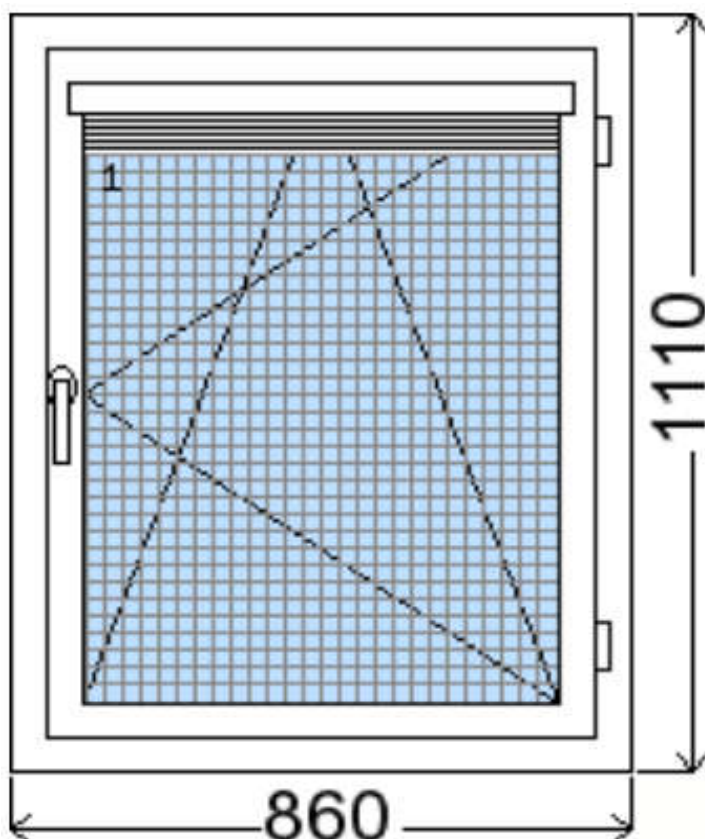

POLOŽKA

B.P97

OKNO STYL

Mezi nebem a zemí. Dokonalá okna

POČET KUSŮ	BARVA		POPIS
1	VNITŘNÍ	VNĚJŠÍ	Plastové okno, 6-ti komorový profilový systém PREMIUM round line, izolační dvojsklo UG=1.1, Dvě nalehávková těsnění, hliníková klika
SKLADEM	BÍLÁ	ZLATÝ	
V Kuřimi		DUB	
~~U zákazníka~~			
CENA Kč/Ks			KONTAKTNÍ ÚDAJE
1 700 Kč			Centrální sklad společnosti Oknostyl group s.r.o., Tišnovská 305, 664 34 Kuřim
REGISTRAČNÍ ČÍSLO PROJEKTU			Kontaktní osoba: Vedoucí skladu Jiří Mareš, tel. 775 872 715, e-mail: sklad@oknostyl.cz, Otevírací doba Po-Pá 8-15:00 hod.
37171624