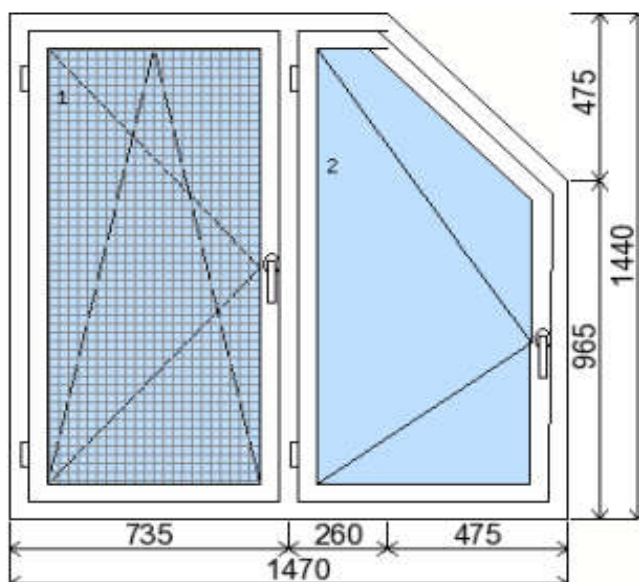

POLOŽKA

B.P166

OKNO STYL

Mezi nebem a zemí. Dokonalá okna

POČET KUSŮ	BARVA		POPIS
1 Ks	VNITŘNÍ	VNĚJŠÍ	Plastové okno, 6-ti komorový profilový systém PREMIUM round line, izolační dvojsklo Ug=1.1, Dvě nalehávková těsnění, hliníková klika
SKLADEM	BÍLÁ	ZLATÝ	
V Kuřimi		DUB	
~~U zákazníka~~			
CENA Kč/Ks			KONTAKTNÍ ÚDAJE
3 500 Kč			Centrální sklad společnosti Oknostyl group s.r.o., Tišnovská 305, 664 34 Kuřim
REGISTRAČNÍ ČÍSLO PROJEKTU			Kontaktní osoba: Vedoucí skladu Jiří Mareš, tel. 775 872 715, e-mail: sklad@oknostyl.cz, Otevírací doba Po-Pá 8-15:00 hod.
719263