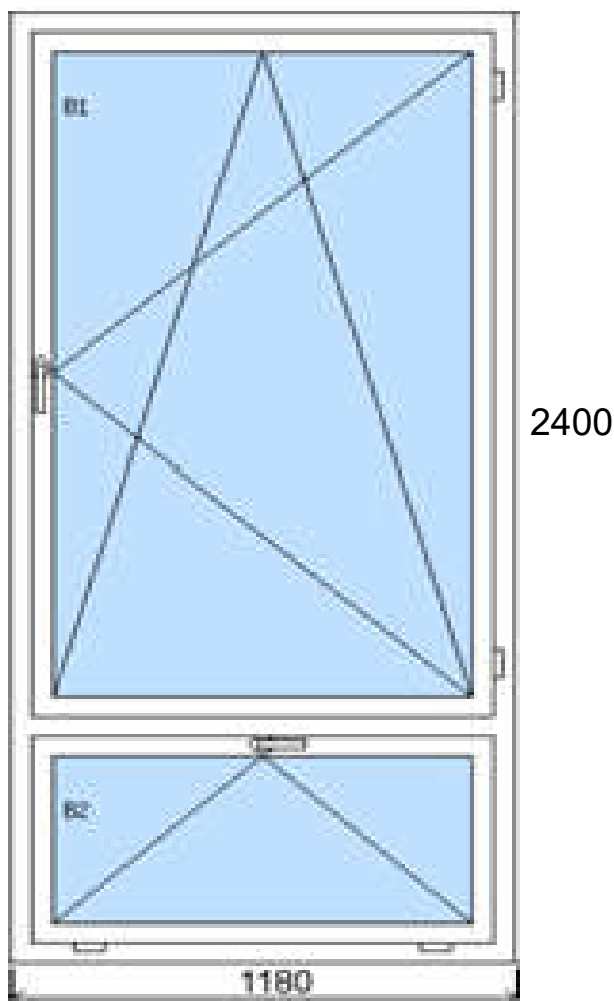

POLOŽKA

B.P10

OKNO STYL

Mezi nebem a zemí. Dokonalá okna

POČET KUSŮ	BARVA		POPIS
1 Ks	VNITŘNÍ	VNĚJŠÍ	Plastové okno, 6-ti komorový profilový systém PREMIUM round line, izolační dvojsklo Ug=1.0, Dvě nalehávková těsnění, hliníková klika
SKLADEM	BÍLÁ	BÍLÁ	
V Kuřimi U zákazníka			
CENA Kč/Ks			KONTAKTNÍ ÚDAJE
3 000 Kč			Centrální sklad společnosti Oknostyl group s.r.o., Tišnovská 305, 664 34 Kuřim
REGISTRAČNÍ ČÍSLO PROJEKTU			Kontaktní osoba: Vedoucí skladu Jiří Mareš, tel. 775 872 715, e-mail: sklad@oknostyl.cz, Otevírací doba Po-Pá 8-15:00 hod.
22161598