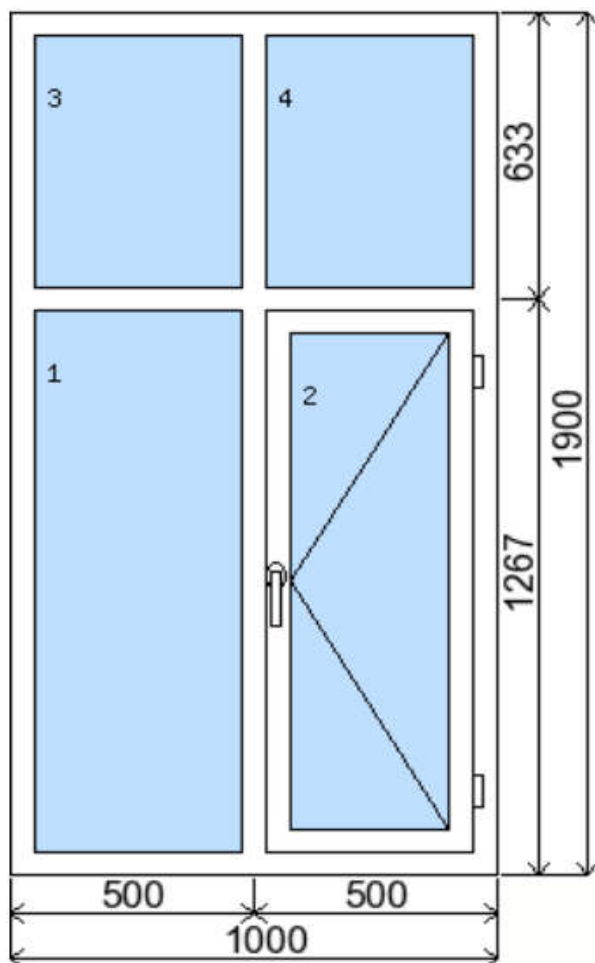

POLOŽKA

B.P164

OKNO STYL

Mezi nebem a zemí. Dokonalá okna

POČET KUSŮ	BARVA		POPIS
5 Ks	VNITŘNÍ	VNĚJŠÍ	Plastové okno, 6-ti komorový profilový systém PREMIUM round line, izolační dvojsklo Ug=1.1, Dvě nalehávková těsnění, hliníková klika
SKLADEM	BÍLÁ	BÍLÁ	
V Kuřimi ~~U zákazníka~~			
CENA Kč/Ks			KONTAKTNÍ ÚDAJE
3 500 Kč			Centrální sklad společnosti Oknostyl group s.r.o., Tišnovská 305, 664 34 Kuřim
REGISTRAČNÍ ČÍSLO PROJEKTU			Kontaktní osoba: Vedoucí skladu Jiří Mareš, tel. 775 872 715, e-mail: sklad@oknostyl.cz, Otevírací doba Po-Pá 8-15:00 hod.
36171486