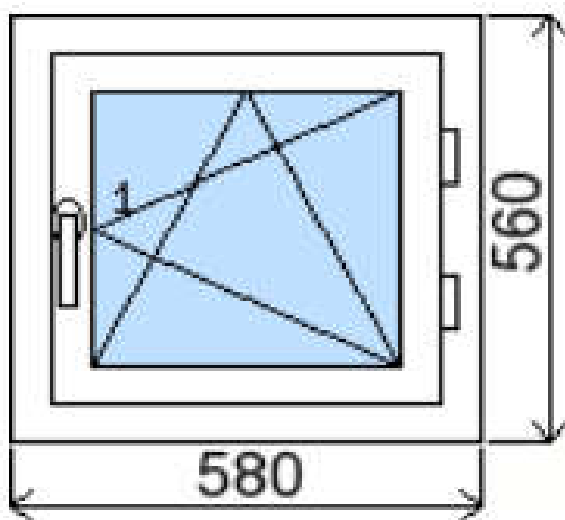

Obchodní, platební a dodací podmínky jsou uvedeny na úvodní straně tohoto pdf souboru

POLOŽKA

B.P132

OKNO STYL

Mezi nebem a zemí. Dokonalá okna

POČET KUSŮ	BARVA		POPIS
1 Ks	VNITŘNÍ	VNĚJŠÍ	Plastové okno, 6-ti komorový profilový systém PREMIUM klasik, izolační dvojsklo Ug=1.1 , Dvě nalehávková těsnění, hliníková klika
SKLADEM	BÍLÁ	BÍLÁ	
V Kuřimi U zákazníka			
CENA Kč/Ks			KONTAKTNÍ ÚDAJE
900 Kč			Centrální sklad společnosti Oknostyl group s.r.o., Tišnovská 305, 664 34 Kuřim
REGISTRAČNÍ ČÍSLO PROJEKTU			Kontaktní osoba: Vedoucí skladu Jiří Mareš, tel. 775 872 715, e-mail: sklad@oknostyl.cz, Otevírací doba Po-Pá 8-15:00 hod.
2516349			