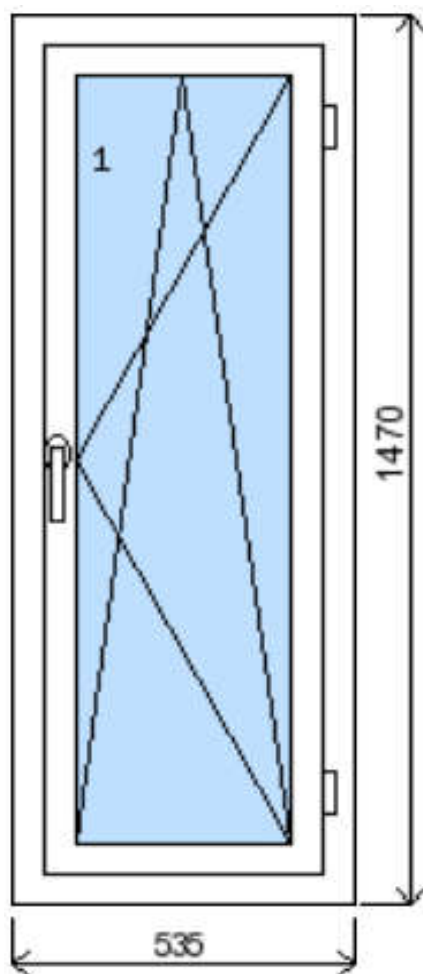

POLOŽKA

B.P87

OKNO STYL

Mezi nebem a zemí. Dokonalá okna

POČET KUSŮ	BARVA		POPIS
1 Ks	VNITŘNÍ	VNĚJŠÍ	Plastové okno, 6-ti komorový profilový systém Aluplast, izolační dvojsklo Uw=1.1, mléčné sklo, Dvě nalehávková těsnění, hliníková klika
SKLADEM	BÍLÁ	SVĚTLE	
V Kuřimi		ŠEDÁ	
~~U zákazníka~~			
CENA Kč/Ks			KONTAKTNÍ ÚDAJE
2 100 Kč			Centrální sklad společnosti Oknostyl group s.r.o., Tišnovská 305, 664 34 Kuřim
REGISTRAČNÍ ČÍSLO PROJEKTU			Kontaktní osoba: Vedoucí skladu Jiří Mareš, tel. 775 872 715, e-mail: sklad@oknostyl.cz, Otevírací doba Po-Pá 8-15:00 hod.
N/A