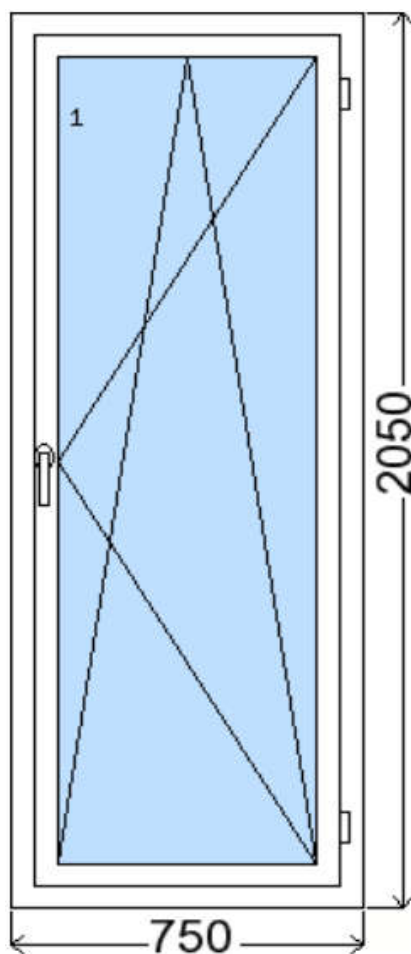

POLOŽKA

B.P73

OKNO STYL

Mezi nebem a zemí. Dokonalá okna

POČET KUSŮ	BARVA		POPIS
1 Ks	VNITŘNÍ	VNĚJŠÍ	Plastové okno, 6-ti komorový profilový systém PREMIUM round line, izolační dvojsklo UG=1.1, Dvě nalehávková těsnění, hliníková klika. Poškozený roh
SKLADEM	BÍLÁ	ZLATÝ	
V Kuřimi		DUB	
~~U zákazníka~~			
CENA Kč/Ks			KONTAKTNÍ ÚDAJE
1 500 Kč			Centrální sklad společnosti Oknostyl group s.r.o., Tišnovská 305, 664 34 Kuřim
REGISTRAČNÍ ČÍSLO PROJEKTU			Kontaktní osoba: Vedoucí skladu Jiří Mareš, tel. 775 872 715, e-mail: sklad@oknostyl.cz, Otevírací doba Po-Pá 8-15:00 hod.
35171502