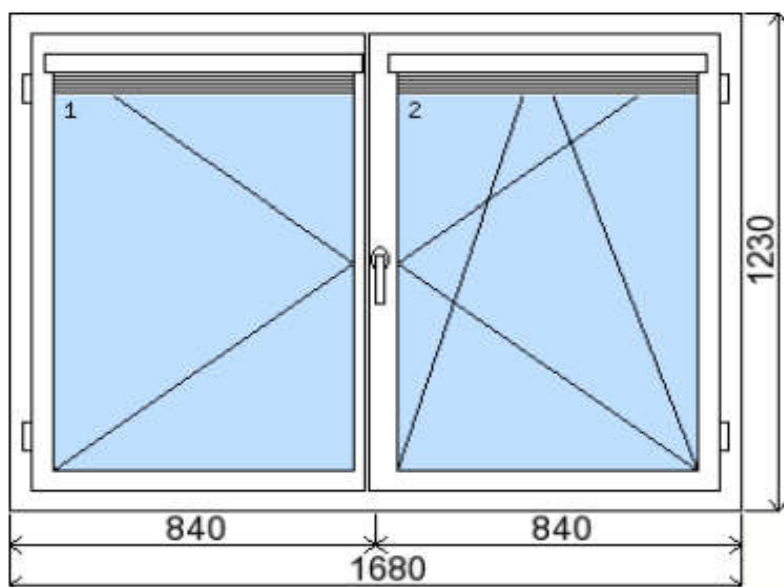

POLOŽKA

B.P148

OKNO STYL

Mezi nebem a zemí. Dokonalá okna

POČET KUSŮ	BARVA		POPIS
1 Ks	VNITŘNÍ	VNĚJŠÍ	Plastové okno, 6-ti komorový profilový systém PREMIUM round line, izolační dvojsklo Ug=1.1, Dvě nalehávková těsnění, hliníková klika
SKLADEM	BÍLÁ	BÍLÁ	
V Kuřimi			
~~U zákazníka~~			
CENA Kč/Ks			KONTAKTNÍ ÚDAJE
3 900 Kč			Centrální sklad společnosti Oknostyl group s.r.o., Tišnovská 305, 664 34 Kuřim
REGISTRAČNÍ ČÍSLO PROJEKTU			Kontaktní osoba: Vedoucí skladu Jiří Mareš, tel. 775 872 715, e-mail: sklad@oknostyl.cz, Otevírací doba Po-Pá 8-15:00 hod.
12181546