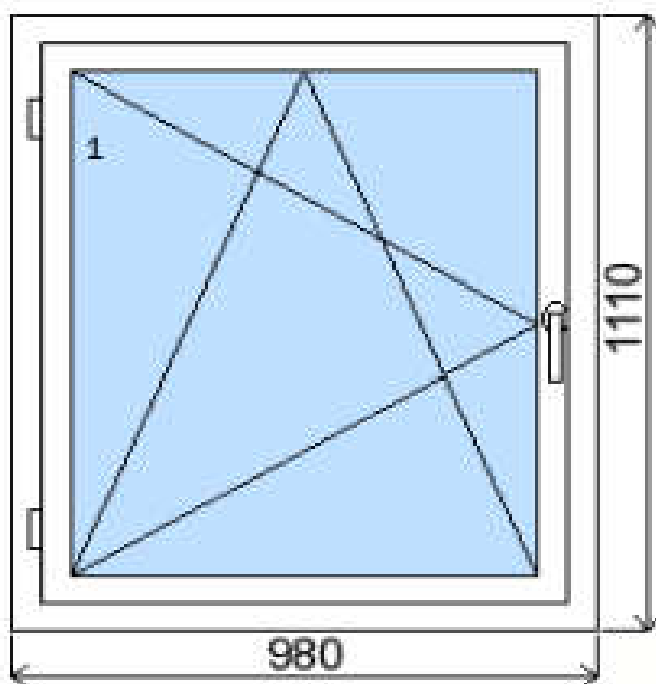

POLOŽKA

B.P158

OKNO STYL

Mezi nebem a zemí. Dokonalá okna

POČET KUSŮ	BARVA		POPIS
1 Ks	VNITŘNÍ	VNĚJŠÍ	Plastové okno, 6-ti komorový profilový systém PREMIUM KLASIK, izolační dvojsklo Ug=1.1, Dvě nalahávková těsnění, hliníková klika
SKLADEM	BÍLÁ	BÍLÁ	
V Kuřimi			
~~U zákazníka~~			
CENA Kč/Ks			KONTAKTNÍ ÚDAJE
2 900 Kč			Centrální sklad společnosti Oknostyl group s.r.o., Tišnovská 305, 664 34 Kuřim
REGISTRAČNÍ ČÍSLO PROJEKTU			Kontaktní osoba: Vedoucí skladu Jiří Mareš, tel. 775 872 715, e-mail: sklad@oknostyl.cz, Otevírací doba Po-Pá 8-15:00 hod.
37182818