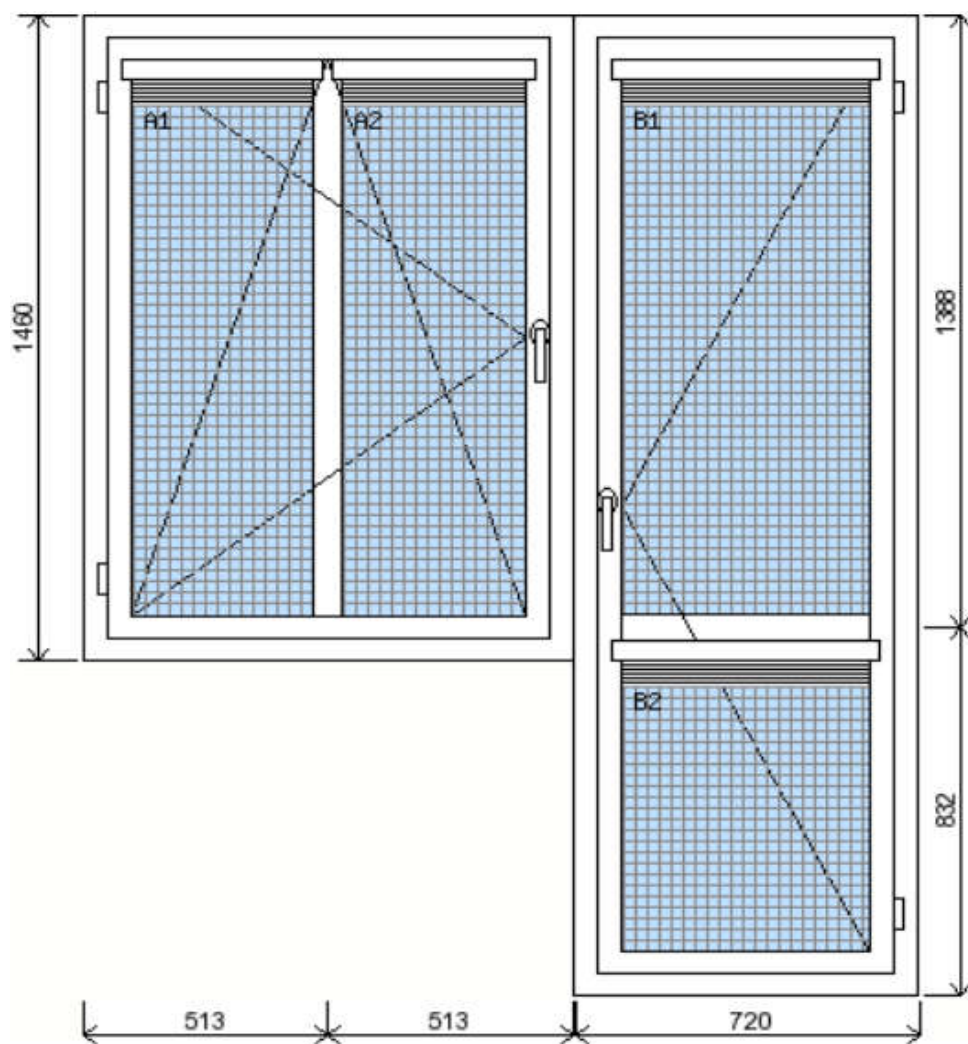

POLOŽKA

B.P136

OKNO STYL

Mezi nebem a zemí. Dokonalá okna

POČET KUSŮ	BARVA		POPIS
1 Ks	VNITŘNÍ	VNĚJŠÍ	Plastové okno, 6-ti komorový profilový systém PREMIUM round line, izolační dvojsklo Ug=1.1, Dvě nalehávková těsnění, hliníková klika
SKLADEM	BÍLÁ	OŘECH	
V Kuřimi ~~U zákazníka~~			
CENA Kč/Ks			KONTAKTNÍ ÚDAJE
6 100 Kč			Centrální sklad společnosti Oknostyl group s.r.o., Tišnovská 305, 664 34 Kuřim
REGISTRAČNÍ ČÍSLO PROJEKTU			Kontaktní osoba: Vedoucí skladu Jiří Mareš, tel. 775 872 715, e-mail: sklad@oknostyl.cz, Otevírací doba Po-Pá 8-15:00 hod.
34181041