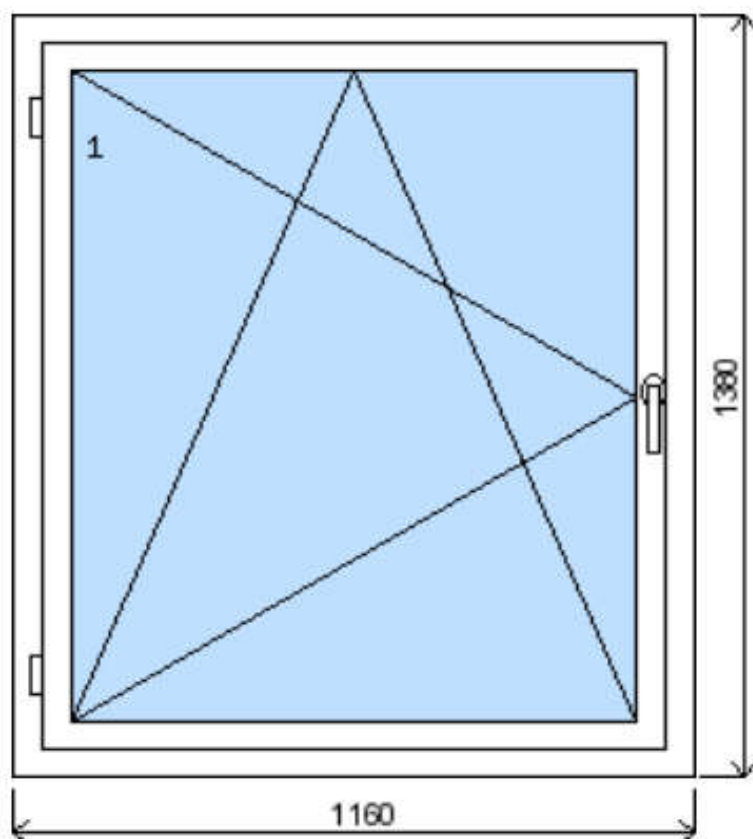

POLOŽKA

B.P92

OKNO STYL

Mezi nebem a zemí. Dokonalá okna

POČET KUSŮ	BARVA		POPIS
1 Ks	VNITŘNÍ	VNĚJŠÍ	Plastové okno, 6-ti komorový profilový systém PREMIUM round line, izolační dvojsklo UG=1.1, Dvě nalehávková těsnění, hliníková klika
SKLADEM	BÍLÁ	BÍLÁ	
V Kuřimi			
~~U zákazníka~~			
CENA Kč/Ks			KONTAKTNÍ ÚDAJE
1 800 Kč			Centrální sklad společnosti Oknostyl group s.r.o., Tišnovská 305, 664 34 Kuřim
REGISTRAČNÍ ČÍSLO PROJEKTU			Kontaktní osoba: Vedoucí skladu Jiří Mareš, tel. 775 872 715, e-mail: sklad@oknostyl.cz, Otevírací doba Po-Pá 8-15:00 hod.
N/A