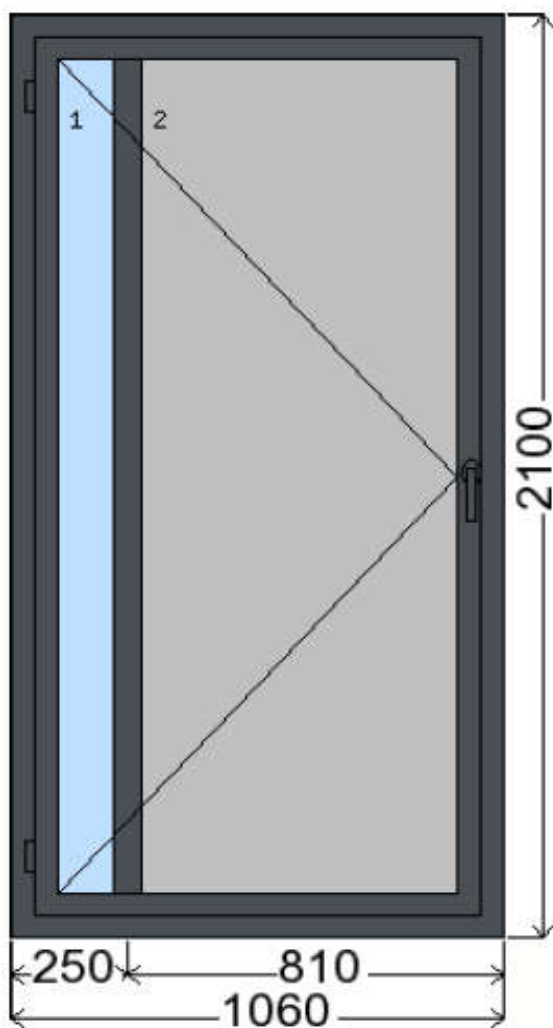

POLOŽKA

B.P128

OKNO STYL

Mezi nebem a zemí. Dokonalá okna

POČET KUSŮ	BARVA		POPIS
1 Ks	VNITŘNÍ	VNĚJŠÍ	Plastové okno, 7-mi komorový profilový systém Prime 93, izolační trojsklo $U_w=0,5$, KŮRA ČIRÁ, Dvě nalahávková těsnění, hliníková klika
SKLADEM	ANTRACIT	ANTRACIT	
V Kuřimi			
~~U zákazníka~~			
CENA Kč/Ks			KONTAKTNÍ ÚDAJE
5 400 Kč			Centrální sklad společnosti Oknostyl group s.r.o., Tišnovská 305, 664 34 Kuřim

Kontaktní osoba: Vedoucí skladu Jiří Mareš, tel. 775 872 715,