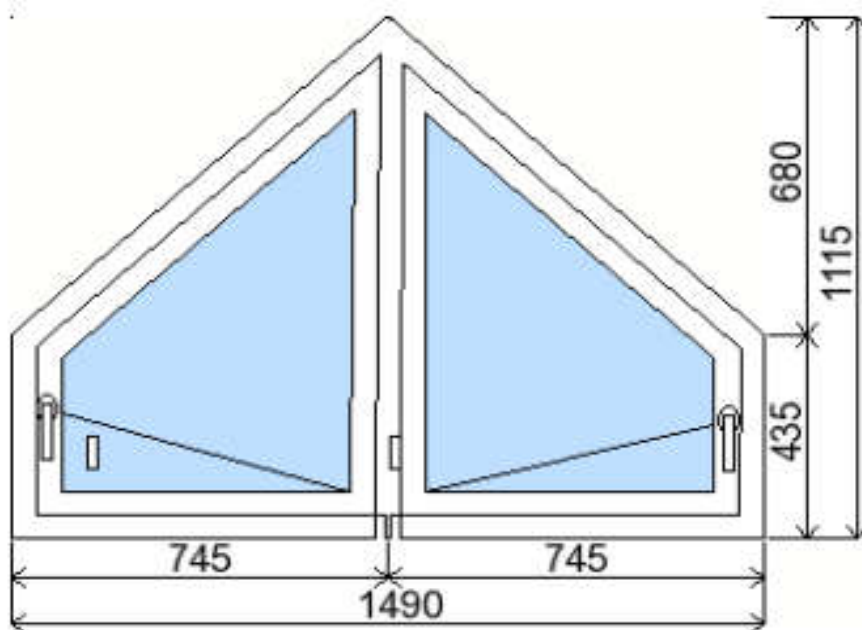

POLOŽKA

B.P165

OKNO STYL

Mezi nebem a zemí. Dokonalá okna

POČET KUSŮ	BARVA		POPIS
1 Ks	VNITŘNÍ	VNĚJŠÍ	Plastové okno, 5-ti komorový profilový systém VEKA PERFECTLINE, izolační dvojsklo Ug=1.1, Dvě nalehávková těsnění, hliníková klika
SKLADEM	BÍLÁ	WINCHESTER	
V Kuřimi			
~~U zákazníka~~			
CENA Kč/Ks			KONTAKTNÍ ÚDAJE
4 100 Kč			Centrální sklad společnosti Oknostyl group s.r.o., Tišnovská 305, 664 34 Kuřim
REGISTRAČNÍ ČÍSLO PROJEKTU			Kontaktní osoba: Vedoucí skladu Jiří Mareš, tel. 775 872 715, e-mail: sklad@oknostyl.cz, Otevírací doba Po-Pá 8-15:00 hod.
11965