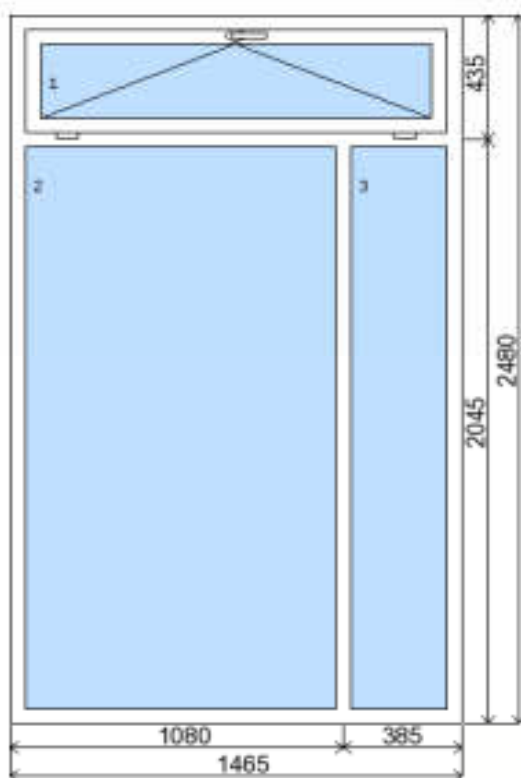

POLOŽKA

B.P154

OKNO STYL

Mezi nebem a zemí. Dokonalá okna

POČET KUSŮ	BARVA		POPIS
1 Ks	VNITŘNÍ	VNĚJŠÍ	Plastové okno, systém Aluplast 4000, izolační dvojsklo Ug=1.1, Dvě nalehávková těsnění, hliníková klika
SKLADEM	BÍLÁ	ZLATÝ	
V Kuřimi		DUB	
~~U zákazníka~~			
CENA Kč/Ks			KONTAKTNÍ ÚDAJE
5 600 Kč			Centrální sklad společnosti Oknostyl group s.r.o., Tišnovská 305, 664 34 Kuřim
REGISTRAČNÍ ČÍSLO PROJEKTU			Kontaktní osoba: Vedoucí skladu Jiří Mareš, tel. 775 872 715, e-mail: sklad@oknostyl.cz, Otevírací doba Po-Pá 8-15:00 hod.
5182801