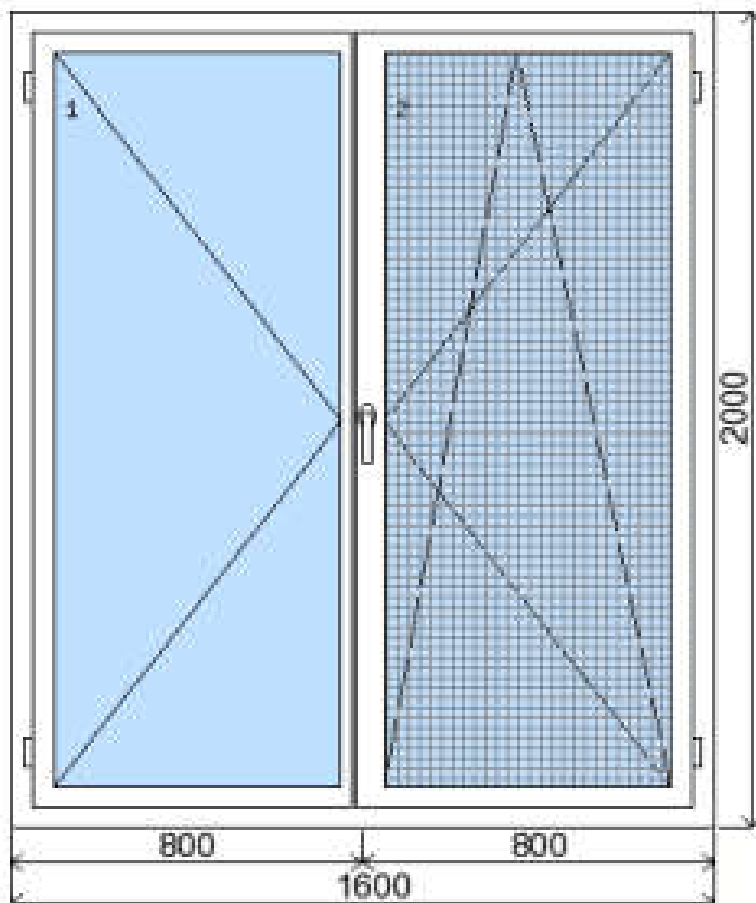

POLOŽKA

B.P160

OKNO STYL

Mezi nebem a zemí. Dokonalá okna

POČET KUSŮ	BARVA		POPIS
1 Ks	VNITŘNÍ	VNĚJŠÍ	Plastové okno, 6-ti komorový profilový systém PREMIUM round line, izolační dvojsklo Ug=1.1, Dvě nalehávková těsnění, hliníková klika
SKLADEM	BÍLÁ	OŘECH	
V Kuřimi			
~~U zákazníka~~			
CENA Kč/Ks			KONTAKTNÍ ÚDAJE
5 200 Kč			Centrální sklad společnosti Oknostyl group s.r.o., Tišnovská 305, 664 34 Kuřim
REGISTRAČNÍ ČÍSLO PROJEKTU			Kontaktní osoba: Vedoucí skladu Jiří Mareš, tel. 775 872 715, e-mail: sklad@oknostyl.cz, Otevírací doba Po-Pá 8-15:00 hod.
4719223