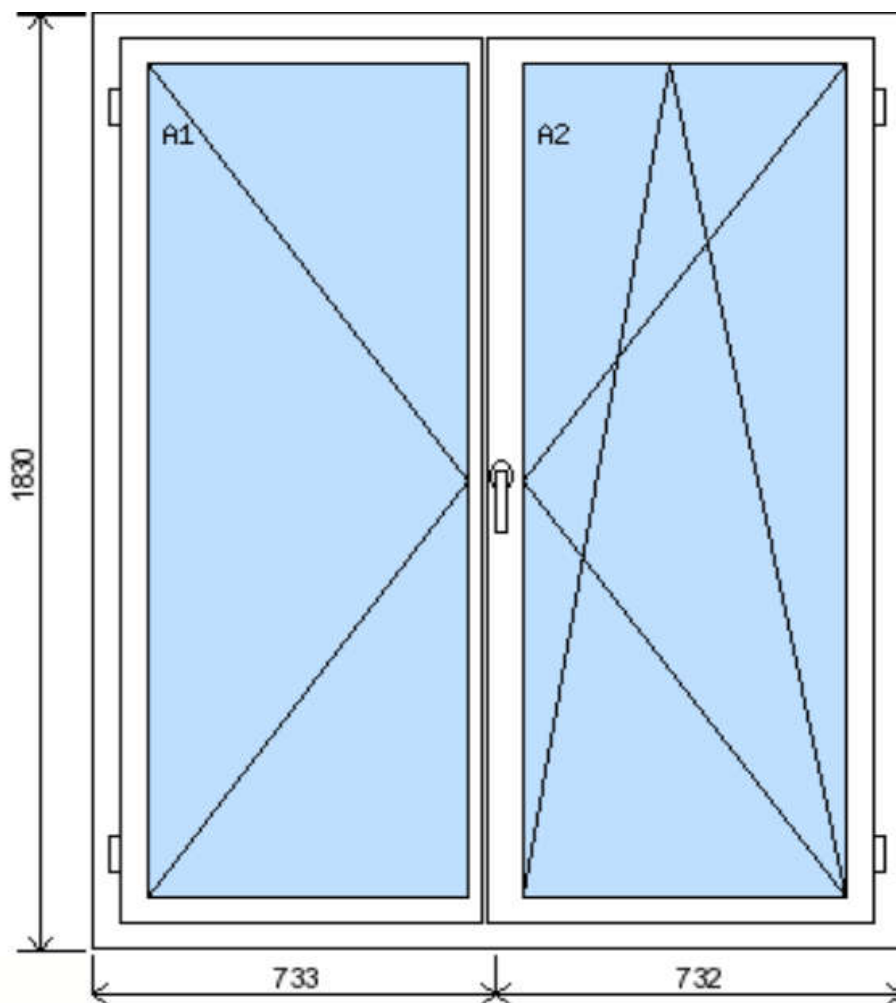

POLOŽKA

B.P114

OKNO STYL

Mezi nebem a zemí. Dokonalá okna

POČET KUSŮ	BARVA		POPIS
1 ks	vnitřní	vnější	Plastové okno, 6-ti komorový profilový systém PREMIUM round line, izolační dvojsklo UG=1.1, Dvě nalehávková těsnění, hliníková klika
SKLADĚM	BÍLÁ	BÍLÁ	
V Kuřimi			
~~U zákazníka~~			
CENA Kč/Ks			KONTAKTNÍ ÚDAJE
3 900 Kč			Centrální sklad společnosti Oknostyl group s.r.o., Tišnovská 305, 664 34 Kuřim
REGISTRAČNÍ ČÍSLO PROJEKTU			Kontaktní osoba: Vedoucí skladu Jiří Mareš, tel. 775 872 715, e-mail: sklad@oknostyl.cz, Otevírací doba Po-Pá 8-15:00 hod.
35171885