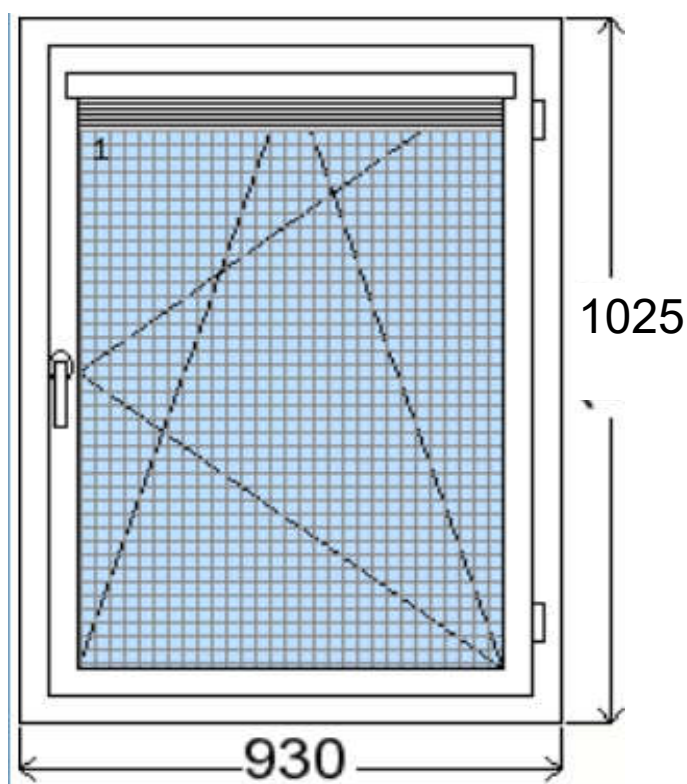

POLOŽKA

B.P67

OKNO STYL

Mezi nebem a zemí. Dokonalá okna

POČET KUSŮ	BARVA		POPIS
1 Ks	VNITŘNÍ	VNĚJŠÍ	Plastové okno, 6-ti komorový profilový systém PREMIUM round line, izolační dvojsklo $U_w=1.0$, Dvě nalehávková těsnění, hliníková klika
SKLADEM	BÍLÁ	BÍLÁ	
V Kuřimi			
~~U zákazníka~~			
CENA Kč/Ks		KONTAKTNÍ ÚDAJE	
1 200 Kč		Centrální sklad společnosti Oknostyl group s.r.o., Tišnovská 305, 664 34 Kuřim	
REGISTRAČNÍ ČÍSLO PROJEKTU		Kontaktní osoba: Vedoucí skladu Jiří Mareš, tel. 775 872 715, e-mail: sklad@oknostyl.cz, Otevírací doba Po-Pá 8-15:00 hod.	
36171516