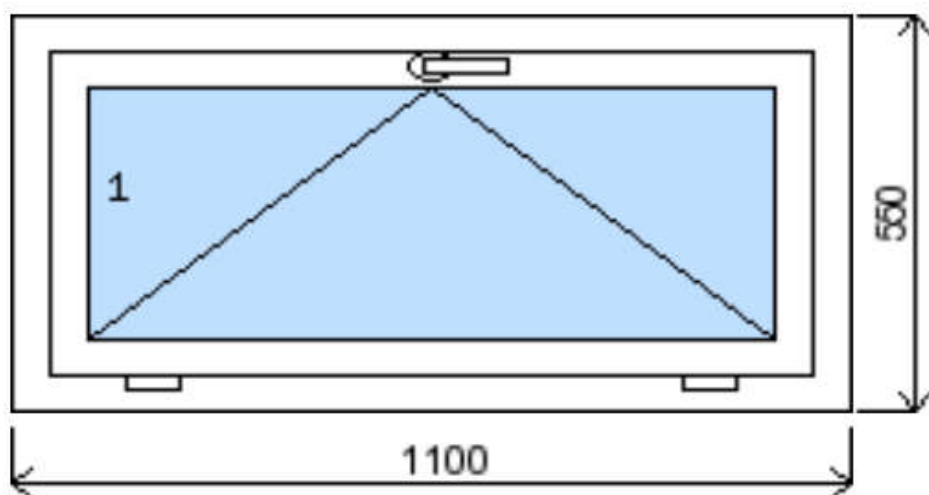

POLOŽKA

B.P96

OKNO STYL

Mezi nebem a zemí. Dokonalá okna

POČET KUSŮ	BARVA		POPIS
	VNITŘNÍ	VNĚJŠÍ	
1 Ks			Plastové okno, 6-ti komorový profilový systém PREMIUM round line, izolační dvojsklo UG=1.1, Dvě nalehávková těsnění, hliníková klika
SKLADEM			
V Kuřimi	BÍLÁ	BÍLÁ	
~~U zákazníka~~			
CENA Kč/Ks			KONTAKTNÍ ÚDAJE
1 300 Kč			Centrální sklad společnosti Oknostyl group s.r.o., Tišnovská 305, 664 34 Kuřim
REGISTRAČNÍ ČÍSLO PROJEKTU			Kontaktní osoba: Vedoucí skladu Jiří Mareš, tel. 775 872 715, e-mail: sklad@oknostyl.cz, Otevírací doba Po-Pá 8-15:00 hod.
N/A