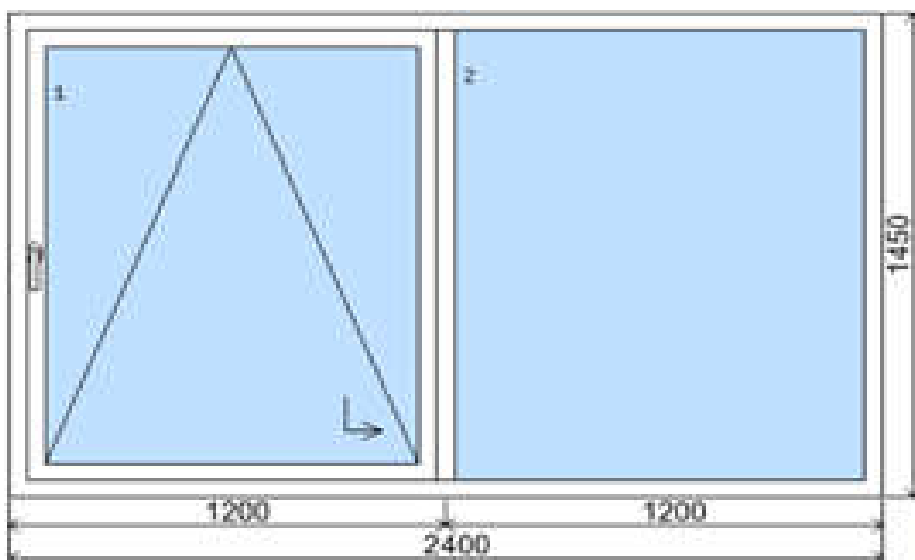

POLOŽKA

B.P17

OKNO STYL

Mezi nebem a zemí. Dokonalá okna

TOP PRODUKT

POČET KUSŮ	BARVA		POPIS
1 Ks	VNITŘNÍ	VNĚJŠÍ	Plastové okno, 6-ti komorový profilový systém PREMIUM round line, izolační dvojsklo Ug=1.0, Dvě nalehávková těsnění, hliníková klika
SKLADEM	BÍLÁ	BÍLÁ	
V Kuřimi U zákazníka			
CENA Kč/Ks			KONTAKTNÍ ÚDAJE
7 000 Kč			Centrální sklad společnosti Oknostyl group s.r.o., Tišnovská 305, 664 34 Kuřim
REGISTRAČNÍ ČÍSLO PROJEKTU			Kontaktní osoba: Vedoucí skladu Jiří Mareš, tel. 775 872 715, e-mail: sklad@oknostyl.cz, Otevírací doba Po-Pá 8-15:00 hod.
2316913			