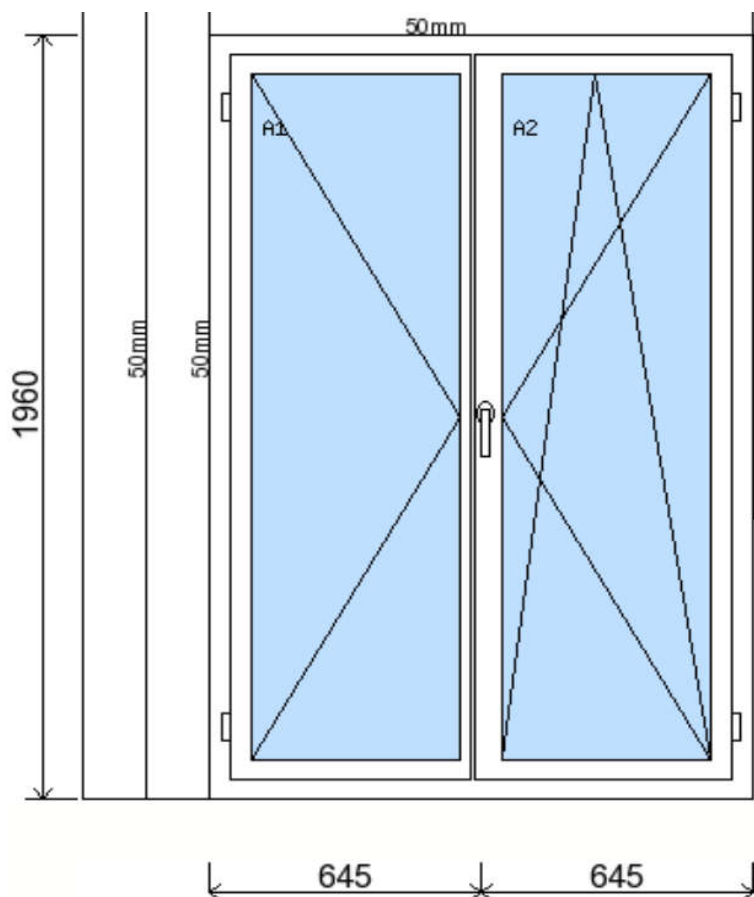

POLOŽKA

B.P183

OKNO STYL

Mezi nebem a zemí. Dokonalá okna

POČET KUSŮ	BARVA		POPIS
1 Ks	VNITŘNÍ	VNĚJŠÍ	Plastové okno, 6-ti komorový profilový systém PREMIUM round line, izolační trojsklo Ug=0,6, Dvě nalehávková těsnění, hliníková klika
SKLADEM	BÍLÁ	BÍLÁ	
V Kuřimi			
~~U zákazník~~			
CENA Kč/Ks			KONTAKTNÍ ÚDAJE
4 400 Kč			Centrální sklad společnosti Oknostyl group s.r.o., Tišnovská 305, 664 34 Kuřim
REGISTRAČNÍ ČÍSLO PROJEKTU			Kontaktní osoba: Vedoucí skladu Jiří Mareš, tel. 775 872 715, e-mail: sklad@oknostyl.cz, Otevírací doba Po-Pá 8-15:00 hod.
717573