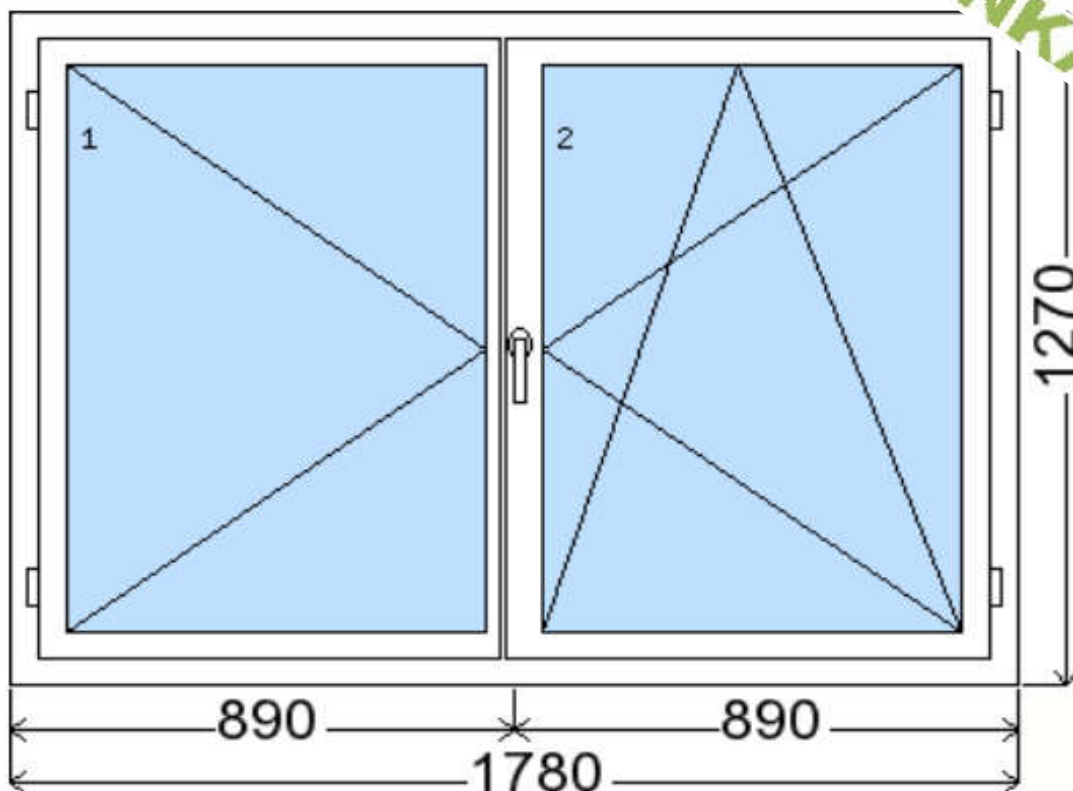

POLOŽKA

B.P120

OKNO STYL

Mezi nebem a zemí. Dokonalá okna

NOVINKA

POČET KUSŮ	BARVA		POPIS
1 Ks	VNITŘNÍ	VNĚJŠÍ	Plastové okno, 6-ti komorový profilový systém PREMIUM round line, izolační trojsklo Uw=0.6, Dvě nalehávková těsnění, hliníková klika
SKLADEM	BÍLÁ	BÍLÁ	
V Kuřimi			
U zákazníka			
CENA Kč/Ks			KONTAKTNÍ ÚDAJE
3 500 Kč			Centrální sklad společnosti Oknostyl group s.r.o., Tišnovská 305, 664 34 Kuřim
REGISTRAČNÍ ČÍSLO PROJEKTU			Kontaktní osoba: Vedoucí skladu Jiří Mareš, tel. 775 872 715, e-mail: sklad@oknostyl.cz, Otevírací doba Po-Pá 8-15:00 hod.
617461			