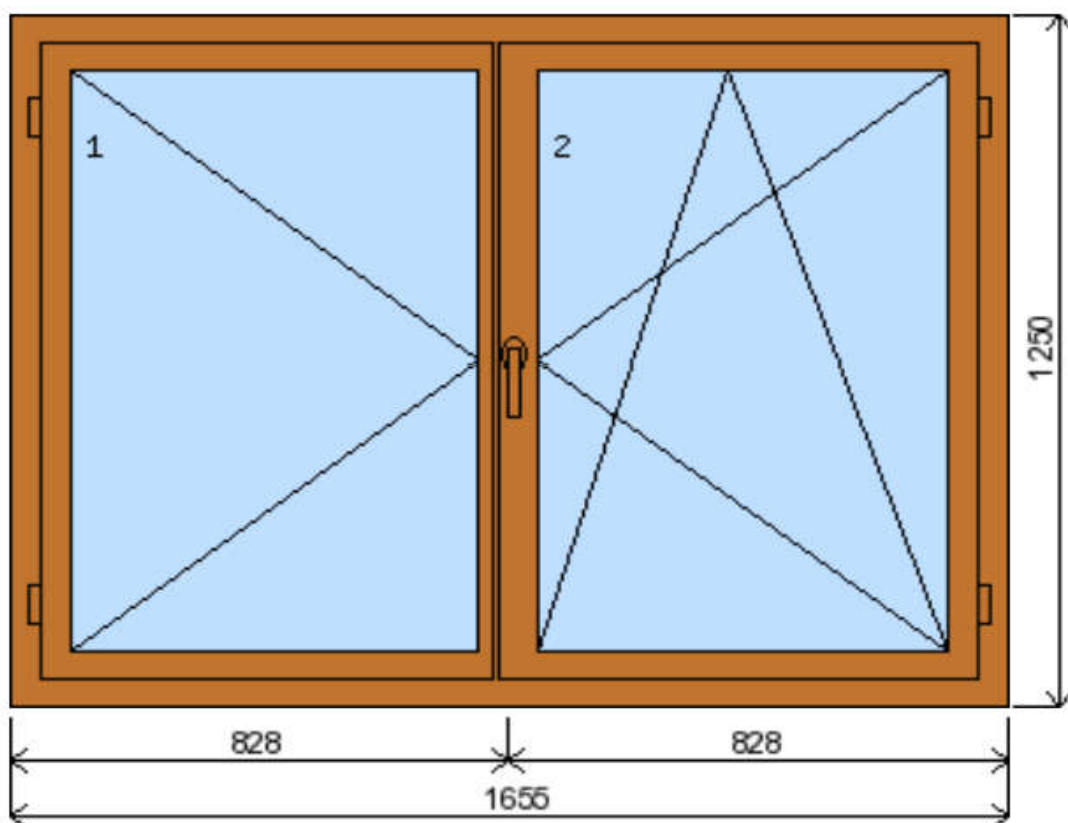

POLOŽKA

B.P189

OKNO STYL

Mezi nebem a zemí. Dokonalá okna

POČET KUSŮ	BARVA		POPIS
1 Ks	VNITŘNÍ	VNĚJŠÍ	Plastové okno, profilový systém Aluplast 7000 , izolační dvojsklo Ug=1.1, Vzorek ze showroomu
SKLADEM	ZLATÝ	ZLATÝ	
V Kuřimi	DUB	DUB	
~~U zákazníka~~			
CENA Kč/Ks			KONTAKTNÍ ÚDAJE
2 000 Kč			Centrální sklad společnosti Oknostyl group s.r.o., Tišnovská 305, 664 34 Kuřim
REGISTRAČNÍ ČÍSLO PROJEKTU			Kontaktní osoba: Vedoucí skladu Jiří Mareš, tel. 775 872 715, e-mail: sklad@oknostyl.cz, Otevírací doba Po-Pá 8-15:00 hod.
showroom hk