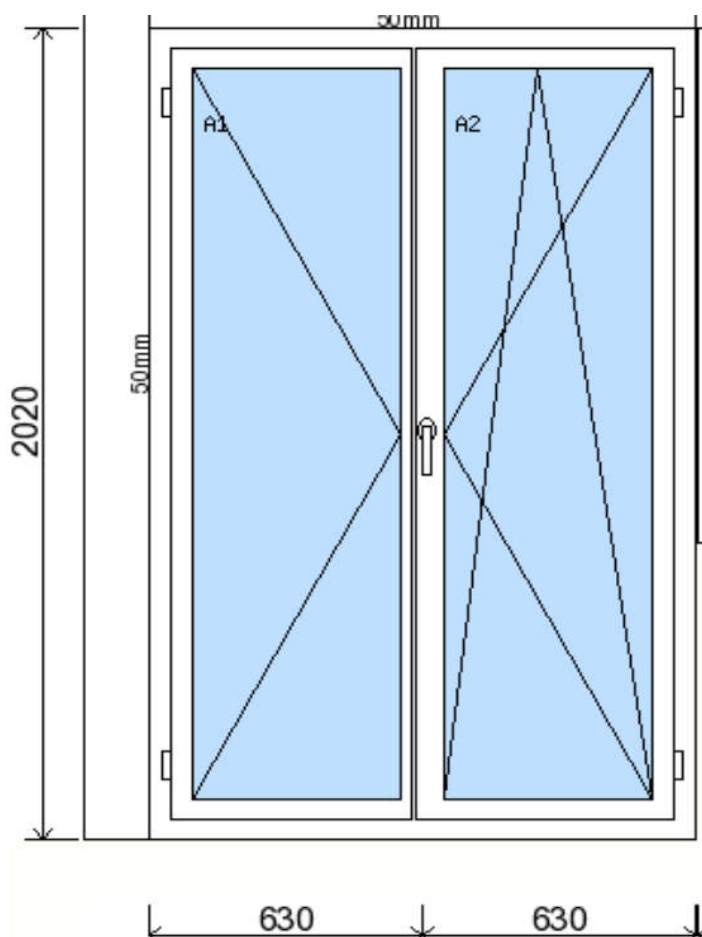

POLOŽKA

B.P181

OKNO STYL

Mezi nebem a zemí. Dokonalá okna

POČET KUSŮ	BARVA		POPIS
1 Ks	VNITŘNÍ	VNĚJŠÍ	Plastové okno, 6-ti komorový profilový systém PREMIUM round line, izolační trojsklo Ug=0,6, Dvě nalehávková těsnění, hliníková klika
SKLADEM	BÍLÁ	BÍLÁ	
V Kuřimi			
~~U zákazníka~~			
CENA Kč/Ks			KONTAKTNÍ ÚDAJE
4 500 Kč			Centrální sklad společnosti Oknostyl group s.r.o., Tišnovská 305, 664 34 Kuřim
REGISTRAČNÍ ČÍSLO PROJEKTU			Kontaktní osoba: Vedoucí skladu Jiří Mareš, tel. 775 872 715, e-mail: sklad@oknostyl.cz, Otevírací doba Po-Pá 8-15:00 hod.
717573