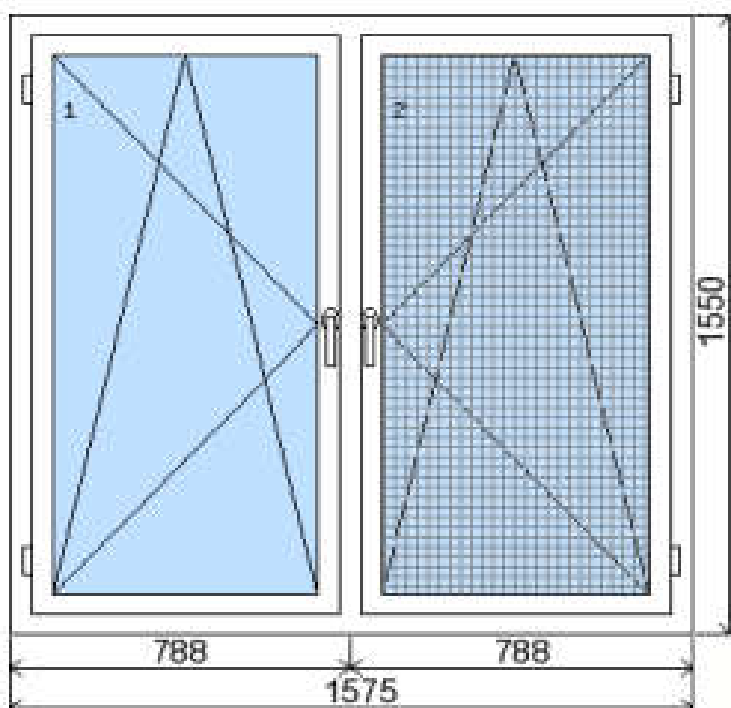

POLOŽKA

B.P151

OKNO STYL

Mezi nebem a zemí. Dokonalá okna

POČET KUSŮ	BARVA		POPIS
2 Ks	VNITŘNÍ	VNĚJŠÍ	Plastové okno, 6-ti komorový profilový systém PREMIUM round line, izolační dvojsklo Ug=1.1, Dvě nalehávková těsnění, hliníková klika
SKLADEM	BÍLÁ	ZLATÝ	
V Kuřimi		DUB	
~~U zákazníka~~			
CENA Kč/Ks			KONTAKTNÍ ÚDAJE
4 029 Kč			Centrální sklad společnosti Oknostyl group s.r.o., Tišnovská 305, 664 34 Kuřim
REGISTRAČNÍ ČÍSLO PROJEKTU			Kontaktní osoba: Vedoucí skladu Jiří Mareš, tel. 775 872 715, e-mail: sklad@oknostyl.cz, Otevírací doba Po-Pá 8-15:00 hod.
35182065