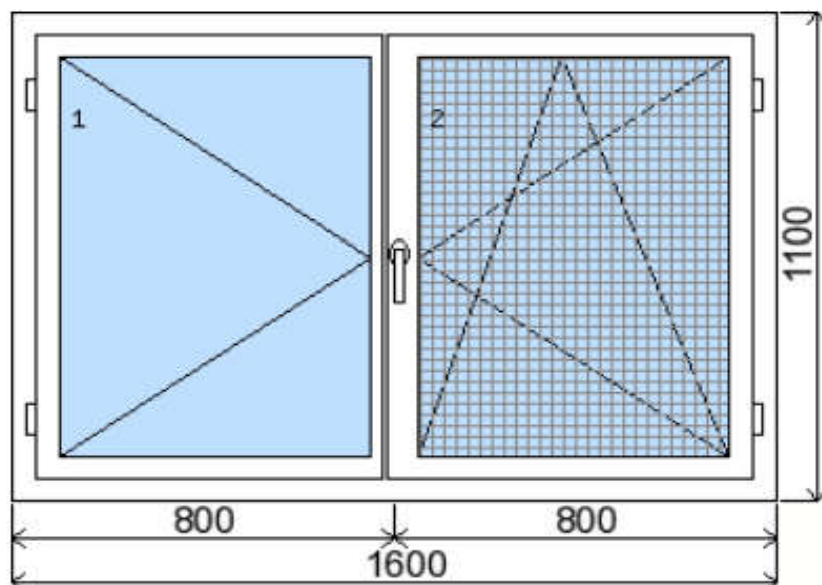

POLOŽKA

B.P159

OKNO STYL

Mezi nebem a zemí. Dokonalá okna

POČET KUSŮ	BARVA		POPIS
1 Ks	VNITŘNÍ	VNĚJŠÍ	Plastové okno, 6-ti komorový profilový systém PREMIUM round line, izolační dvojsklo Ug=1.1, Dvě nalehávková těsnění, hliníková klika
SKLADEM	BÍLÁ	OŘECH	
V Kuřimi			
~~U zákazníka~~			
CENA Kč/Ks			KONTAKTNÍ ÚDAJE
3 100 Kč			Centrální sklad společnosti Oknostyl group s.r.o., Tišnovská 305, 664 34 Kuřim
REGISTRAČNÍ ČÍSLO PROJEKTU			Kontaktní osoba: Vedoucí skladu Jiří Mareš, tel. 775 872 715, e-mail: sklad@oknostyl.cz, Otevírací doba Po-Pá 8-15:00 hod.
4719223