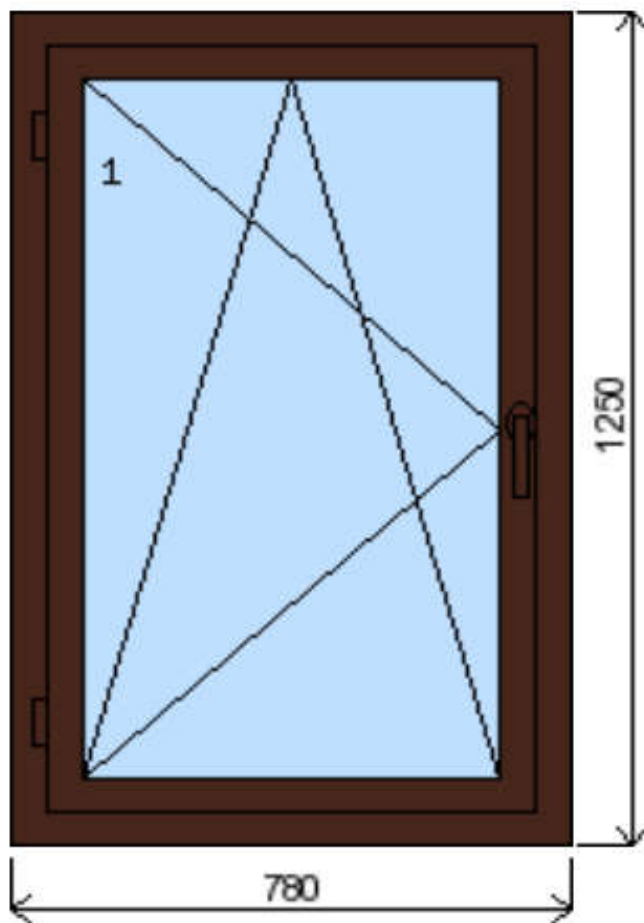

POLOŽKA

B.P190

OKNO STYL

Mezi nebem a zemí. Dokonalá okna

POČET KUSŮ	BARVA		POPIS
1 Ks	VNITŘNÍ	VNĚJŠÍ	Plastové okno, profilový systém Aluplast 7000 , izolační dvojsklo Ug=1.1, Vzorek ze showroomu
SKLADEM	OŘECH	OŘECH	
V Kuřimi			
~~U zákazníka~~			
CENA Kč/Ks			KONTAKTNÍ ÚDAJE
1 000 Kč			Centrální sklad společnosti Oknostyl group s.r.o., Tišnovská 305, 664 34 Kuřim
REGISTRAČNÍ ČÍSLO PROJEKTU			Kontaktní osoba: Vedoucí skladu Jiří Mareš, tel. 775 872 715, e-mail: sklad@oknostyl.cz, Otevírací doba Po-Pá 8-15:00 hod.
showroom hk