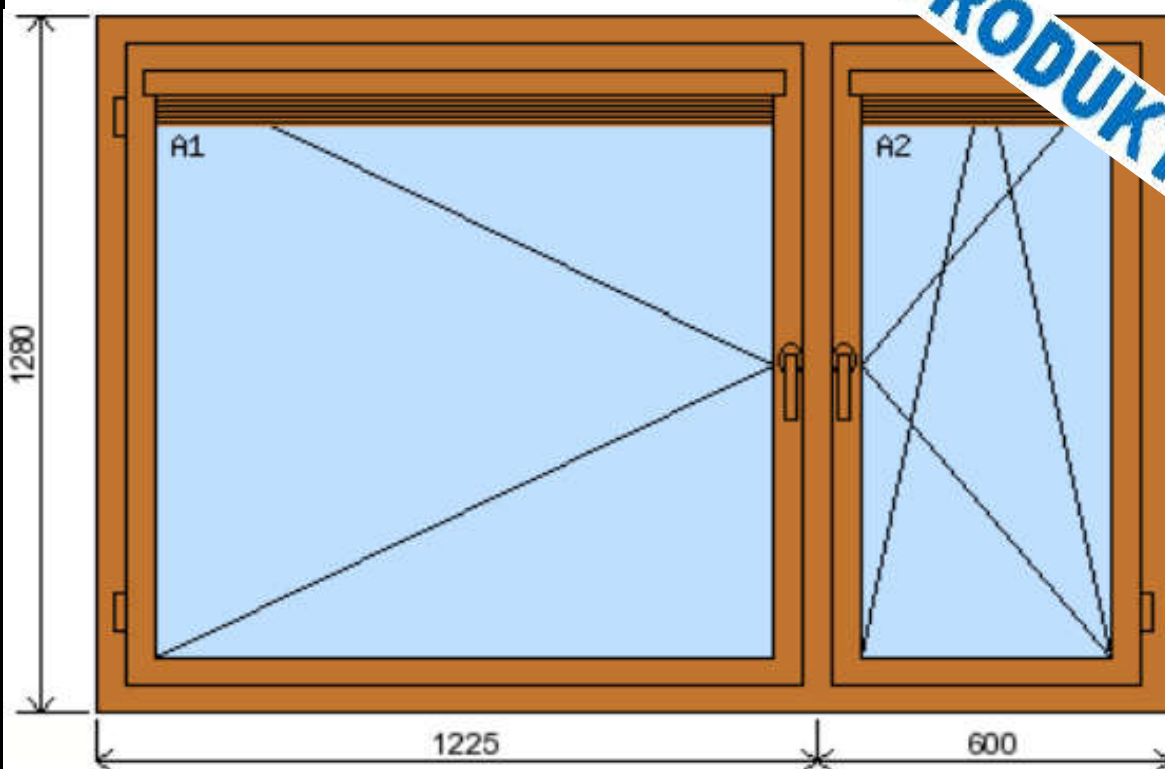

POLOŽKA

B.P79

OKNO STYL

Mezi nebem a zemí. Dokonalá okna

TOP PRODUKT

POČET KUSŮ	BARVA		POPIS
1 Ks	VNITŘNÍ	VNĚJŠÍ	Plastové okno, 7-mi komorový profilový systém Prime 93, izolační trojskloUw=0,5, Dvě nalehávková těsnění, hliníková klika
SKLADEM	ZLATÝ	ZLATÝ	
V Kuřimi	DUB	DUB	
U zákazníka			
CENA Kč/Ks			KONTAKTNÍ ÚDAJE
6 600 Kč			Centrální sklad společnosti Oknostyl group s.r.o., Tišnovská 305, 664 34 Kuřim
REGISTRAČNÍ ČÍSLO PROJEKTU			Kontaktní osoba: Vedoucí skladu Jiří Mareš, tel. 775 872 715, e-mail: sklad@oknostyl.cz, Otevírací doba Po-Pá 8-15:00 hod.
37171342			