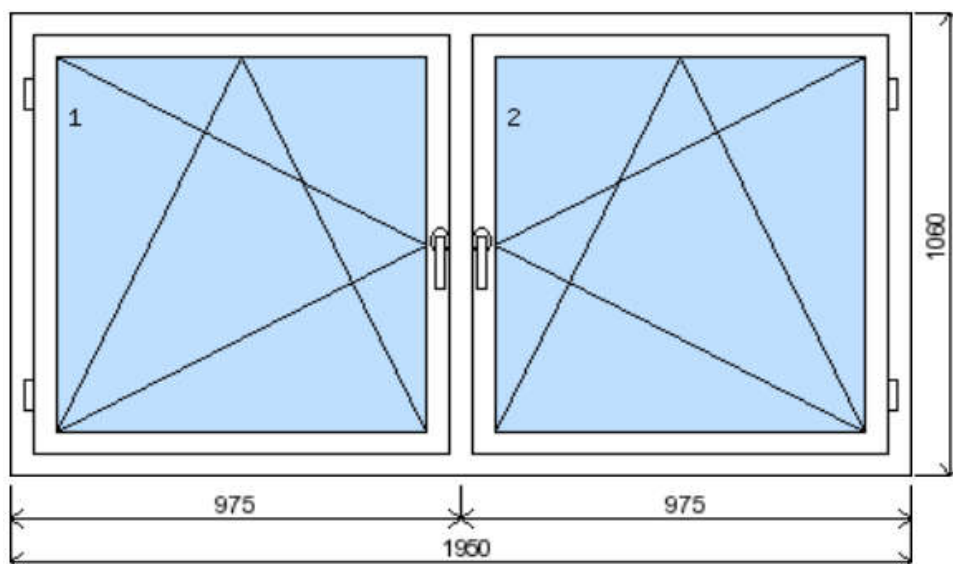

POLOŽKA

B.P91

OKNO STYL

Mezi nebem a zemí. Dokonalá okna

POČET KUSŮ	BARVA		POPIS
1 Ks	VNITŘNÍ	VNĚJŠÍ	Plastové okno, 6-ti komorový profilový systém PREMIUM round line, izolační dvojsklo UG=1.1, Dvě nalehávková těsnění, hliníková klika
SKLADEM	OŘECH	OŘECH	
V Kuřimi ~~U zákazníka~~			
CENA Kč/Ks			KONTAKTNÍ ÚDAJE
3 200 Kč			Centrální sklad společnosti Oknostyl group s.r.o., Tišnovská 305, 664 34 Kuřim
REGISTRAČNÍ ČÍSLO PROJEKTU			Kontaktní osoba: Vedooucí skladu Jiří Mareš, tel. 775 872 715, e-mail: sklad@oknostyl.cz, Otevírací doba Po-Pá 8-15:00 hod.
N/A