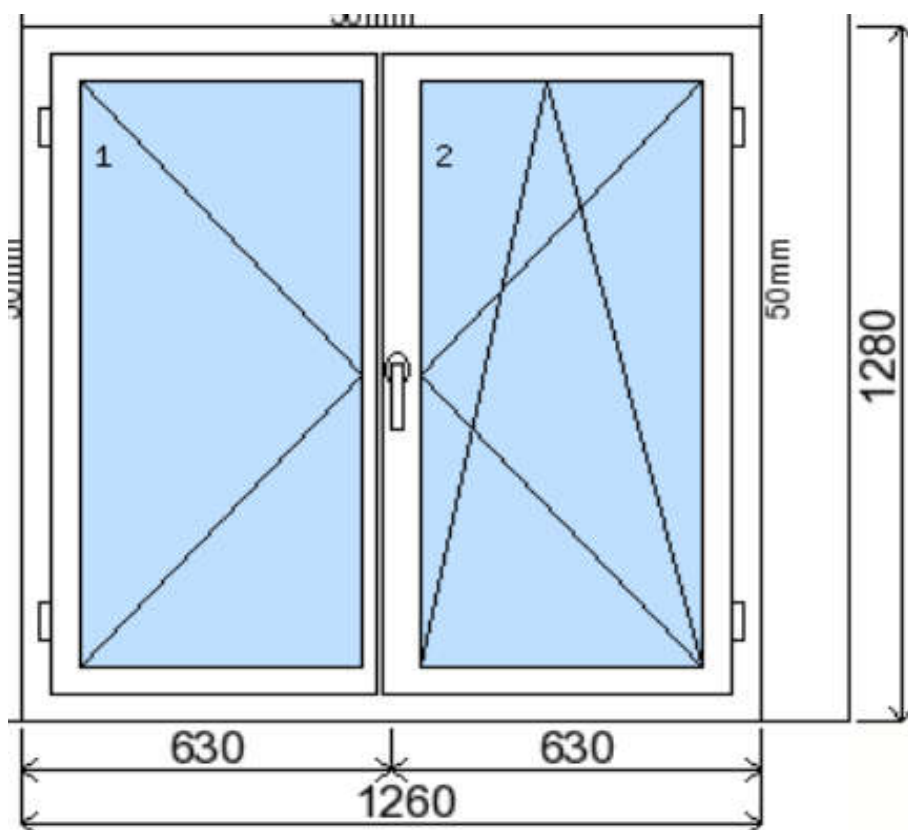

Obchodní, platební a dodací podmínky jsou uvedeny na úvodní straně tohoto pdf souboru

POLOŽKA

B.P179

OKNO STYL

Mezi nebem a zemí. Dokonalá okna

POČET KUSŮ	BARVA		POPIS
8 Ks	VNITŘNÍ	VNĚJŠÍ	Plastové okno, 6-ti komorový profilový systém PREMIUM round line, izolační trojsklo Ug=0,6, Dvě nalehávková těsnění, hliníková klika
SKLADEM	BÍLÁ	BÍLÁ	
V Kuřimi U zákazníka			
CENA Kč/Ks			KONTAKTNÍ ÚDAJE
3 600 Kč			Centrální sklad společnosti Oknostyl group s.r.o., Tišnovská 305, 664 34 Kuřim
REGISTRAČNÍ ČÍSLO PROJEKTU			Kontaktní osoba: Vedoucí skladu Jiří Mareš, tel. 775 872 715, e-mail: sklad@oknostyl.cz, Otevírací doba Po-Pá 8-15:00 hod.
717573			