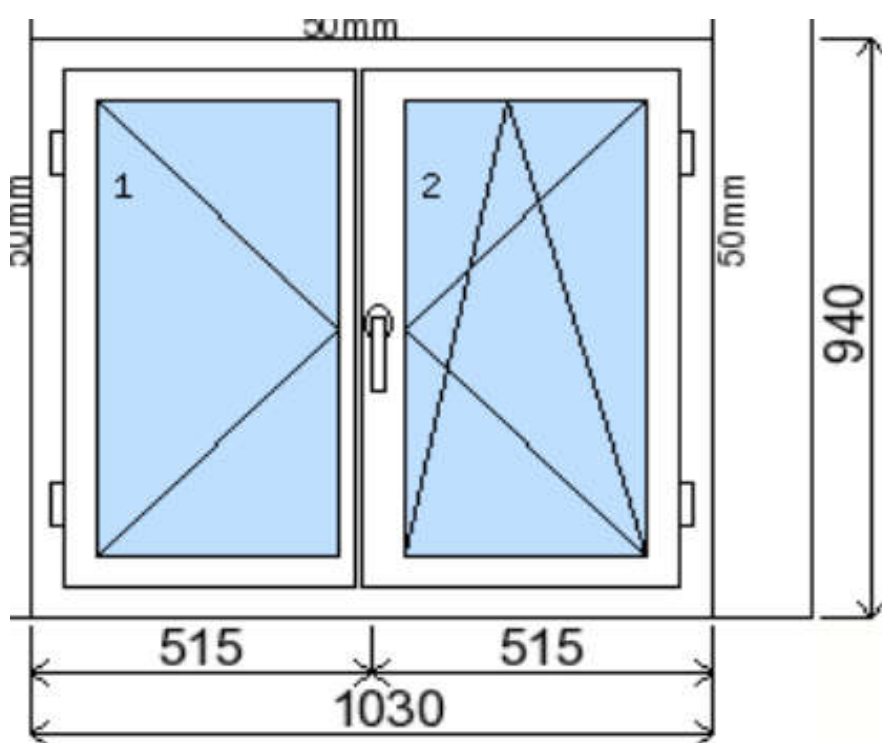

POLOŽKA

B.P180

OKNO STYL

Mezi nebem a zemí. Dokonalá okna

POČET KUSŮ	BARVA		POPIS
6 Ks	VNITŘNÍ	VNĚJŠÍ	Plastové okno, 6-ti komorový profilový systém PREMIUM round line, izolační trojsklo Ug=0,6, Dvě nalehávková těsnění, hliníková klika
SKLADEM	BÍLÁ	BÍLÁ	
V Kuřimi			
~~U zákazníka~~			
CENA Kč/Ks			KONTAKTNÍ ÚDAJE
1 900 Kč			Centrální sklad společnosti Oknostyl group s.r.o., Tišnovská 305, 664 34 Kuřim
REGISTRAČNÍ ČÍSLO PROJEKTU			Kontaktní osoba: Vedoucí skladu Jiří Mareš, tel. 775 872 715, e-mail: sklad@oknostyl.cz, Otevírací doba Po-Pá 8-15:00 hod.
717573