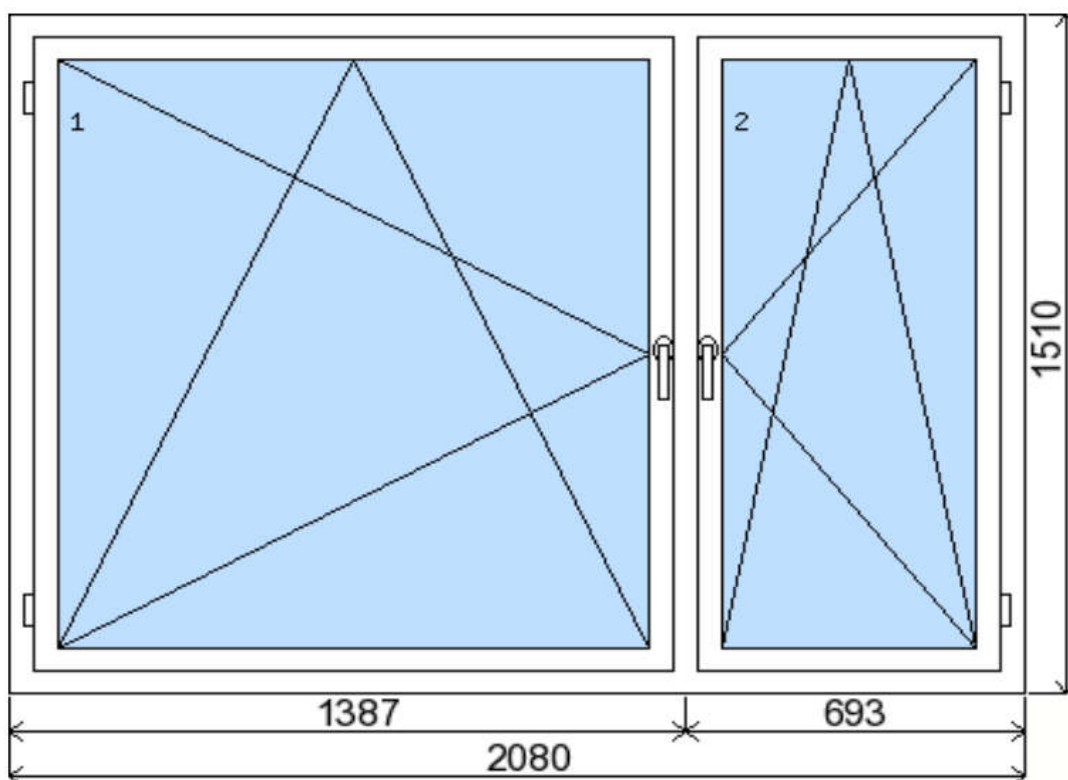

POLOŽKA

B.P185

OKNO STYL

Mezi nebem a zemí. Dokonalá okna

POČET KUSŮ	BARVA		POPIS
3 Ks	VNITŘNÍ	VNĚJŠÍ	Plastové okno, 6-ti komorový profilový systém PREMIUM klasik, izolační trojsklo Ug=0,6, Dvě nalehávková těsnění, hliníková klika
SKLADEM	BÍLÁ	BÍLÁ	
V Kuřimi			
~~U zákazník~~			
CENA Kč/Ks			KONTAKTNÍ ÚDAJE
3 900 Kč			Centrální sklad společnosti Oknostyl group s.r.o., Tišnovská 305, 664 34 Kuřim
REGISTRAČNÍ ČÍSLO PROJEKTU			Kontaktní osoba: Vedoucí skladu Jiří Mareš, tel. 775 872 715, e-mail: sklad@oknostyl.cz, Otevírací doba Po-Pá 8-15:00 hod.
3618888