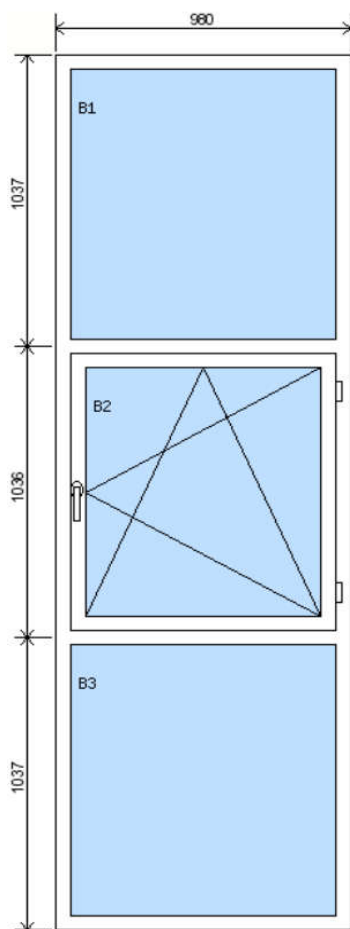

POLOŽKA

B.P133

OKNO STYL

Mezi nebem a zemí. Dokonalá okna

POČET KUSŮ	BARVA		POPIS
1 Ks	VNITŘNÍ	VNĚJŠÍ	Plastové okno, 6-ti komorový profilový systém PREMIUM klasik, izolační dvojsklo Ug=1.1 , Dvě nalehávková těsnění, hliníková klika
SKLADEM	BÍLÁ	OREGON	
V Kuřimi			
~~U zákazníka~~			
CENA Kč/Ks		KONTAKTNÍ ÚDAJE	
3 000 Kč		Centrální sklad společnosti Oknostyl group s.r.o., Tišnovská 305, 664 34 Kuřim	
REGISTRAČNÍ ČÍSLO PROJEKTU		Kontaktní osoba: Vedoucí skladu Jiří Mareš, tel. 775 872 715, e-mail: sklad@oknostyl.cz, Otevírací doba Po-Pá 8-15:00 hod.	
618187