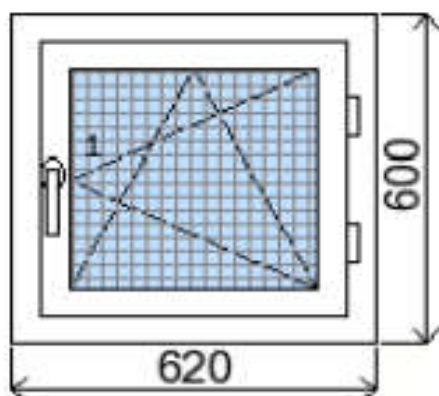

POLOŽKA

B.P153

OKNO STYL

Mezi nebem a zemí. Dokonalá okna

POČET KUSŮ	BARVA		POPIS
2 Ks	VNITŘNÍ	VNĚJŠÍ	Plastové okno, 6-ti komorový profilový systém PREMIUM klasik, izolační dvojsklo Ug=1.1, Dvě nalehávková těsnění, hliníková klika
SKLADEM	BÍLÁ	BÍLÁ	
V Kuřimi			
~~U zákazníka~~			
CENA Kč/Ks			KONTAKTNÍ ÚDAJE
910 Kč			Centrální sklad společnosti Oknostyl group s.r.o., Tišnovská 305, 664 34 Kuřim
REGISTRAČNÍ ČÍSLO PROJEKTU			Kontaktní osoba: Vedoucí skladu Jiří Mareš, tel. 775 872 715, e-mail: sklad@oknostyl.cz, Otevírací doba Po-Pá 8-15:00 hod.
5182970