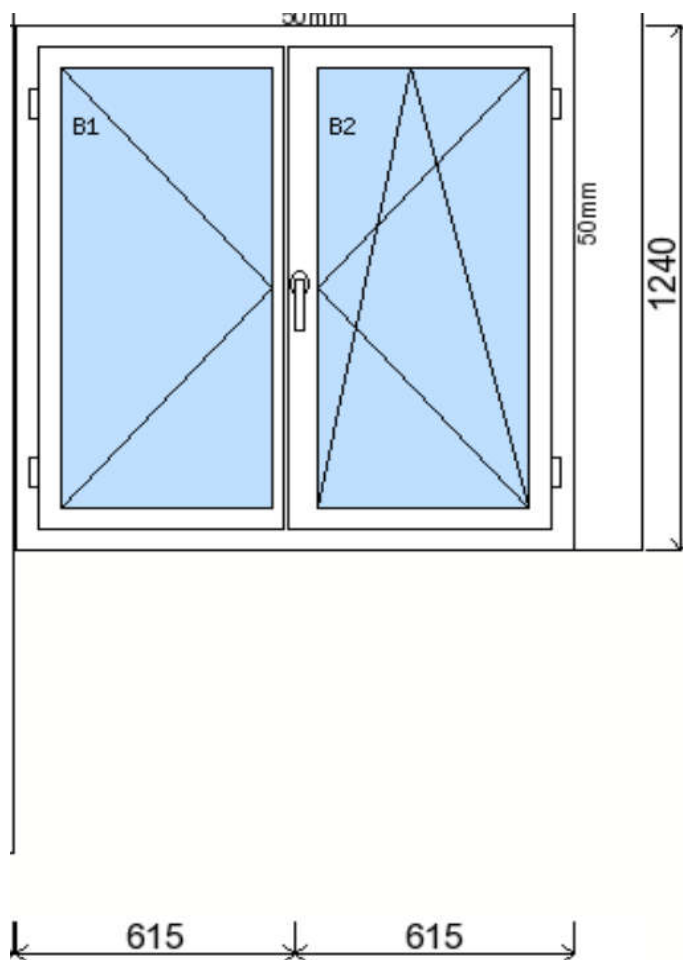

POLOŽKA

B.P184

OKNO STYL

Mezi nebem a zemí. Dokonalá okna

POČET KUSŮ	BARVA		POPIS
1 Ks	VNITŘNÍ	VNĚJŠÍ	Plastové okno, 6-ti komorový profilový systém PREMIUM round line, izolační trojsklo Ug=0,6, Dvě nalehávková těsnění, hliníková klika
SKLADEM	BÍLÁ	BÍLÁ	
V Kuřimi ~~U zákazníka~~			
CENA Kč/Ks			KONTAKTNÍ ÚDAJE
2 600 Kč			Centrální sklad společnosti Oknostyl group s.r.o., Tišnovská 305, 664 34 Kuřim
REGISTRAČNÍ ČÍSLO PROJEKTU			Kontaktní osoba: Vedoucí skladu Jiří Mareš, tel. 775 872 715, e-mail: sklad@oknostyl.cz, Otevírací doba Po-Pá 8-15:00 hod.
717573