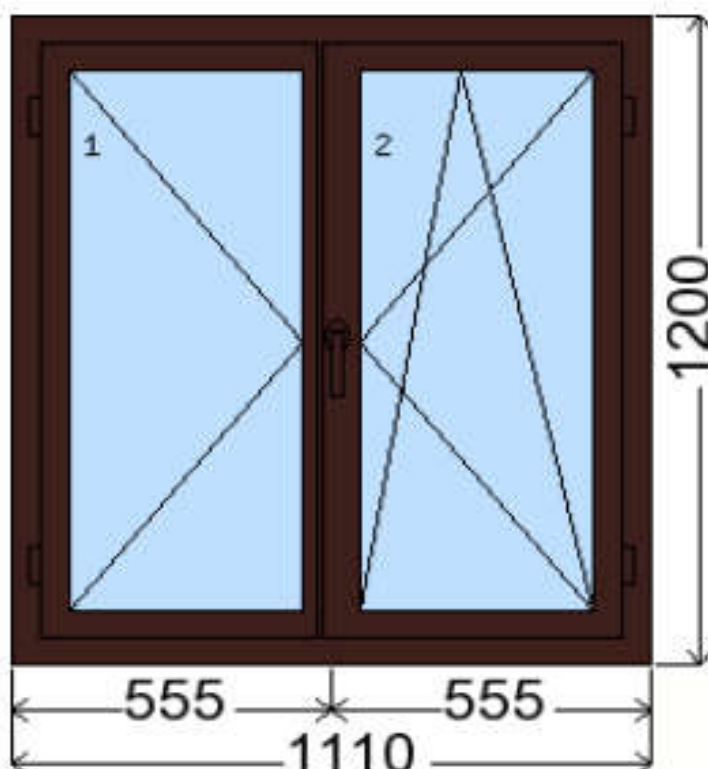

POLOŽKA

B.P140

OKNO STYL

Mezi nebem a zemí. Dokonalá okna

POČET KUSŮ	BARVA		POPIS
1 Ks	VNITŘNÍ	VNĚJŠÍ	Plastové okno, 6-ti komorový profilový systém PREMIUM round line, izolační dvojsklo Ug=1.1, Dvě nalehávková těsnění, hliníková klika
SKLADEM	MAHAGON	MAHAGON	
V Kuřimi ~~U zákazníka~~			
CENA Kč/Ks			KONTAKTNÍ ÚDAJE
3 500 Kč			Centrální sklad společnosti Oknostyl group s.r.o., Tišnovská 305, 664 34 Kuřim
REGISTRAČNÍ ČÍSLO PROJEKTU			Kontaktní osoba: Vedoucí skladu Jiří Mareš, tel. 775 872 715, e-mail: sklad@oknostyl.cz, Otevírací doba Po-Pá 8-15:00 hod.
37181331