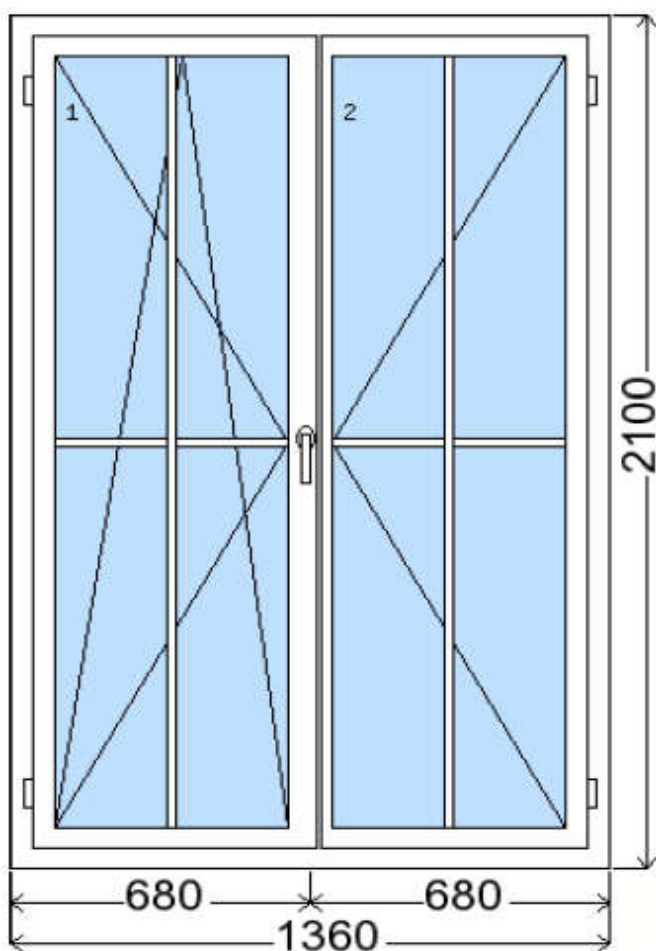

POLOŽKA

B.P116

OKNO **STYL**

Mezi nebem a zemí. Dokonalá okna

POČET KUSŮ	BARVA		POPIS
1 Ks	VNITŘNÍ	VNĚJŠÍ	Plastové okno, 6-ti komorový profilový systém PREMIUM round line, izolační dvojsklo Ug=1.1, Dvě nalehávková těsnění, hliníková klika
SKLADEM	BÍLÁ	BÍLÁ	
V Kuřimi			
~~U zákazníka~~			
CENA Kč/Ks			KONTAKTNÍ ÚDAJE
4 500 Kč			Centrální sklad společnosti Oknostyl group s.r.o., Tišnovská 305, 664 34 Kuřim
REGISTRAČNÍ ČÍSLO PROJEKTU			Kontaktní osoba: Vedoucí skladu Jiří Mareš, tel. 775 872 715, e-mail: sklad@oknostyl.cz, Otevírací doba Po-Pá 8-15:00 hod.
3718449