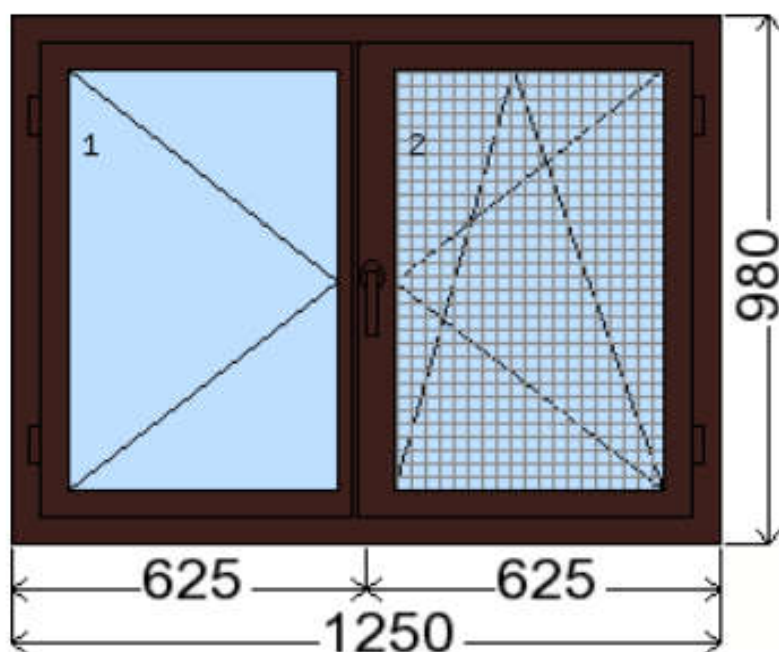

POLOŽKA

B.P139

OKNO **STYL**

Mezi nebem a zemí. Dokonalá okna

POČET KUSŮ	BARVA		POPIS
1 Ks	VNITŘNÍ	VNĚJŠÍ	Plastové okno, 6-ti komorový profilový systém PREMIUM round line, izolační dvojsklo Ug=1.1, Dvě nalehávková těsnění, hliníková klika
SKLADEM	MAHAGON	MAHAGON	
V Kuřimi ~~U zákazníka~~			
CENA Kč/Ks			KONTAKTNÍ ÚDAJE
3 100 Kč			Centrální sklad společnosti Oknostyl group s.r.o., Tišnovská 305, 664 34 Kuřim
REGISTRAČNÍ ČÍSLO PROJEKTU			Kontaktní osoba: Vedoucí skladu Jiří Mareš, tel. 775 872 715, e-mail: sklad@oknostyl.cz, Otevírací doba Po-Pá 8-15:00 hod.
37181331