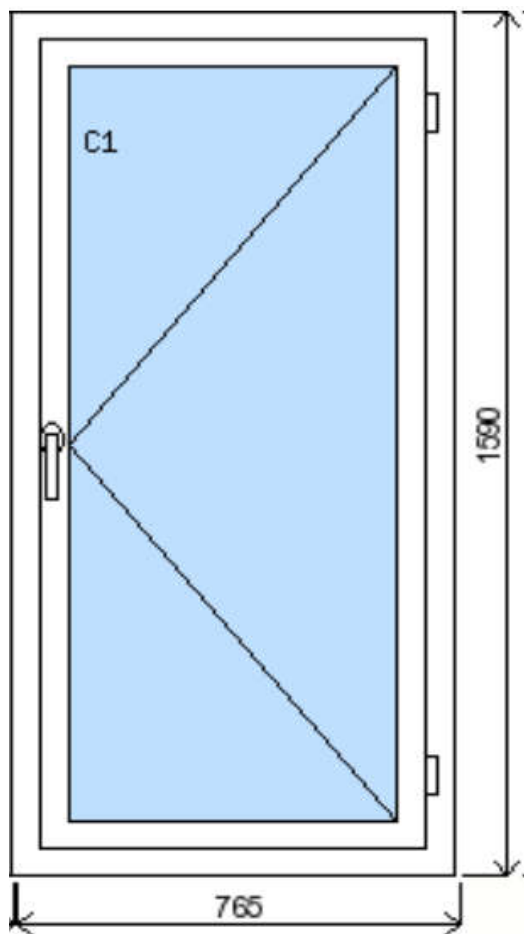

POLOŽKA

B.P108

OKNO STYL

Mezi nebem a zemí. Dokonalá okna

POČET KUSŮ	BARVA		POPIS
1 Ks	VNITŘNÍ	VNĚJŠÍ	Plastové okno, 6-ti komorový profilový systém PREMIUM klasik, izolační dvojsklo Ug=1.1, Dvě nalehávková těsnění, hliníková klika
SKLADEM	BÍLÁ	BÍLÁ	
V Kuřimi			
~~U zákazníka~~			
CENA Kč/Ks			KONTAKTNÍ ÚDAJE
1 500 Kč			Centrální sklad společnosti Oknostyl group s.r.o., Tišnovská 305, 664 34 Kuřim
REGISTRAČNÍ ČÍSLO PROJEKTU			Kontaktní osoba: Vedoucí skladu Jiří Mareš, tel. 775 872 715, e-mail: sklad@oknostyl.cz, Otevírací doba Po-Pá 8-15:00 hod.
12171215