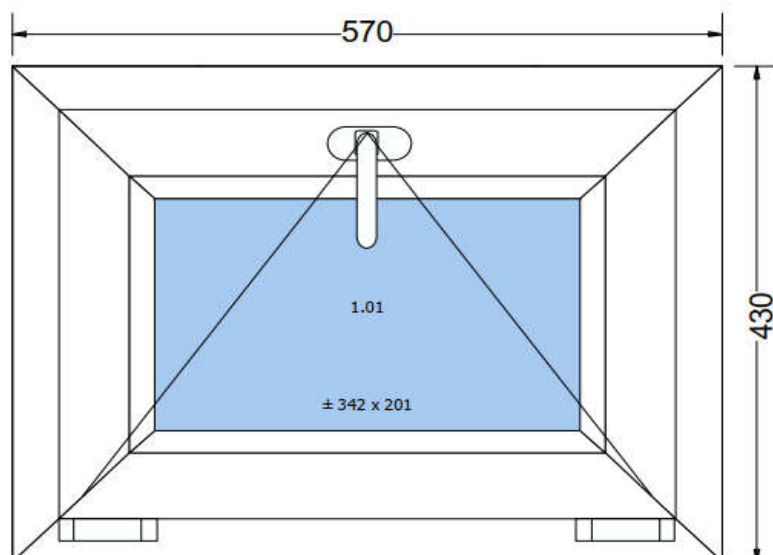

POLOŽKA

B.P176

OKNO STYL

Mezi nebem a zemí. Dokonalá okna

POČET KUSŮ	BARVA		POPIS
28 Ks	VNITŘNÍ	VNĚJŠÍ	Plastové okno, Aluplast 4000, izolační dvojsklo Ug=1.1, Dvě nalehávková těsnění, hliníková klika
SKLADEM	BÍLÁ	BÍLÁ	
V Kuřimi			
~~U zákazníka~~			
CENA Kč/Ks			KONTAKTNÍ ÚDAJE
950 Kč			Centrální sklad společnosti Oknostyl group s.r.o., Tišnovská 305, 664 34 Kuřim
REGISTRAČNÍ ČÍSLO PROJEKTU			Kontaktní osoba: Vedoucí skladu Jiří Mareš, tel. 775 872 715, e-mail: sklad@oknostyl.cz, Otevírací doba Po-Pá 8-15:00 hod.
4718787