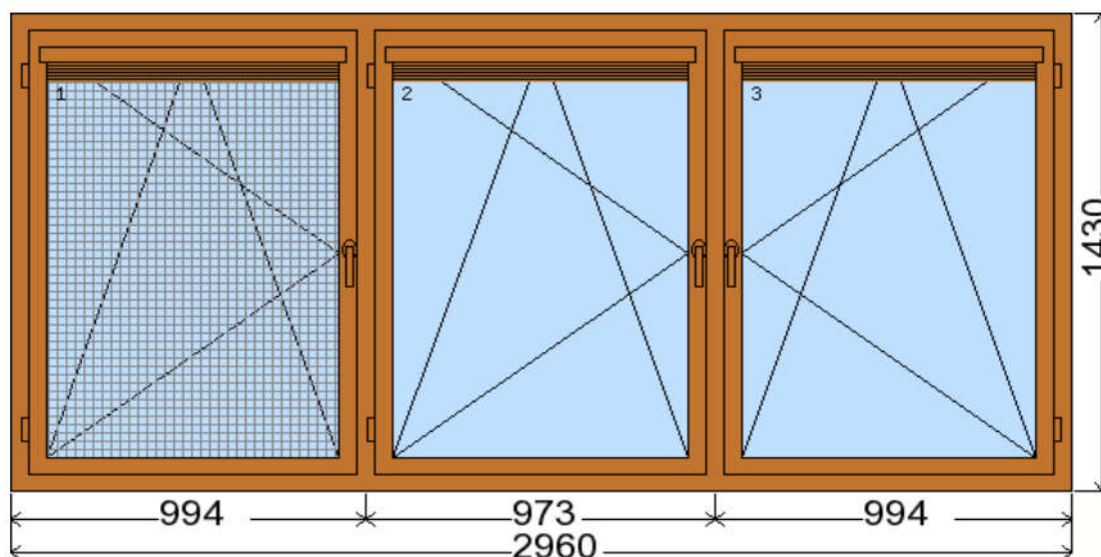

POLOŽKA

B.P123

OKNO **STYL**

Mezi nebem a zemí. Dokonalá okna

POČET KUSŮ	BARVA		POPIS
1 Ks	VNITŘNÍ	VNĚJŠÍ	Plastové okno, 6-ti komorový profilový systém PREMIUM round line, izolační dvojsklo Ug=1.1, Dvě nalehávková těsnění, hliníková klika
SKLADEM	ZLATÝ DUB	ZLATÝ DUB	
V Kuřimi			
~~U zákazníka~~			
CENA Kč/Ks		KONTAKTNÍ ÚDAJE	
5 100 Kč		Centrální sklad společnosti Oknostyl group s.r.o., Tišnovská 305, 664 34 Kuřim	
REGISTRAČNÍ ČÍSLO PROJEKTU		Kontaktní osoba: Vedoucí skladu Jiří Mareš, tel. 775 872 715, e-mail: sklad@oknostyl.cz, Otevírací doba Po-Pá 8-15:00 hod.	
34171341