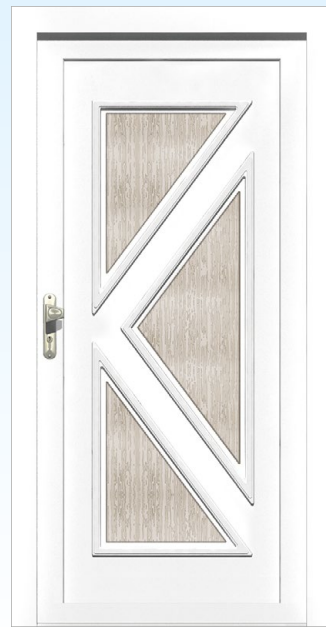

Stela

Skladová výplň	Možné kombinace barev a dřevodekoru				
	9016	9003	2178001	2178001	2178001
	9016	9003	9016	9003	2178001
Jana	S0, S1, S3	S0, S1, S3	S3	S3	S3
Anna	S2	S2			
Iveta	S1	S1			
Erika	S1	S1			
Gabriela	S2	S2			
Olivie	S1	S1			
Stela	S1	S1			
Sandra			S3	S3	S3
Aneta			S1	S1	S1
Denisa			S4	S4	S4
Regina			S1	S1	S1
Annabel			S2	S2	S2
Kamila			S1	S1	S1

Kompletní nabídka na webu www.perito.cz