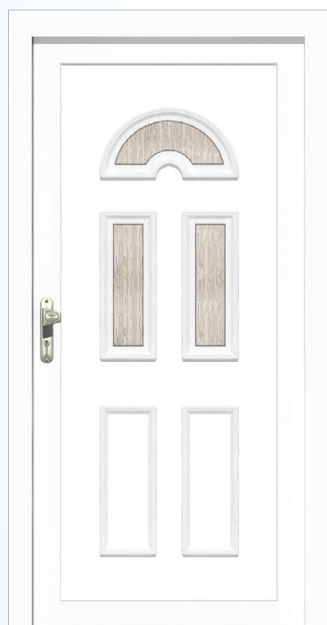

SKLADOVÉ VÝPLNĚ PERITO

VÝHODNÁ NABÍDKA

- → Barva bílá (RAL 9003, RAL 9016) nebo dekor dřeva (2178001 Golden Oak) – viz tabulka kombinací
- → Jádru u většiny výplní A (Jana prosklení S3, dřevodekor – jádro D, Stela prosklení S1, bílá – jádro D)
- → Sklo/dithermické prosklení ve složení U = 1,5/kůra
- → Ořez bezplatně dle objednávky
- → Tloušťka výplně 24mm

Objednávejte u našich partnerů.

RAL 9003

RAL 9016

RE 2178001 Golden Oak

Jana