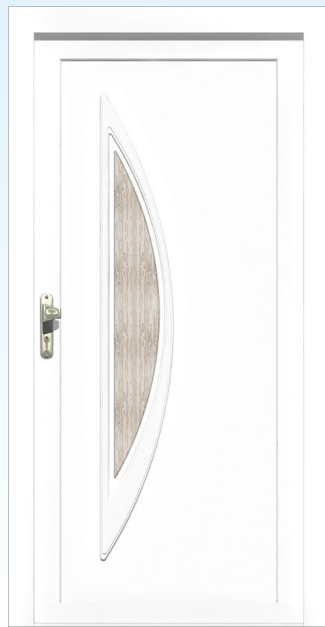

Olivie

Skladová výplň	Možné kombinace barev a dřevodekoru				
	9016	9003	2178001	2178001	2178001
	9016	9003	9016	9003	2178001
Jana	S0, S1, S3	S0, S1, S3	S3	S3	S3
Anna	S2	S2			
Iveta	S1	S1			
Erika	S1	S1			
Gabriela	S2	S2			
Olivie	S1	S1			
Stela	S1	S1			
Sandra			S3	S3	S3
Aneta			S1	S1	S1
Denisa			S4	S4	S4
Regina			S1	S1	S1
Annabel			S2	S2	S2
Kamila			S1	S1	S1

Kompletní nabídka na webu www.perito.cz