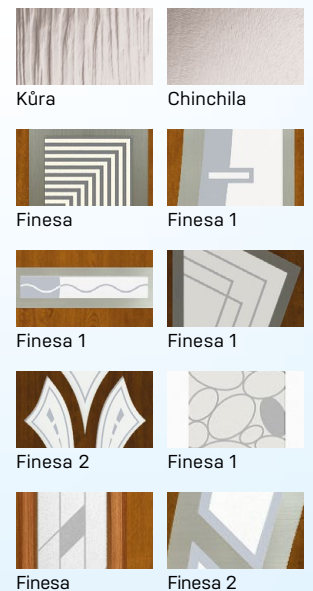

Julie

Klara

Olga

Veronika

Lenka - ALU

Marta

RAL 9003	RAL 9016
RE 2178001 Golden Oak	RE 2178007 Nussbaum
RE 2065021 Sapeli	RE 2052089 Eiche dunkel
HO 4363043 Cherry Amaretto	HO 4367003 Anthrazitgrau
RE 701605-167 Anthrazitgrau	RE 701605-083 Anthrazitgrau glatt

Vitřákové sklo je určeno dle dané výplně. Ornamentní skla: kůra nebo chinchilla.

Barva bílá nebo dřevodekor. Jednostranně i oboustranně.

Tloušťka 24 - 48 mm.

## VÝHODNÁ NABÍDKA

- Barva bílá (RAL 9003, RAL 9016) nebo dekor dřeva (2178001 Golden Oak) – viz tabulka kombinací
- Jádru u většiny výplní A (Jana prosklení S3, dřevodekor – jádro D, Stela prosklení S1, bílá – jádro D)
- Sklo/dithermické prosklení ve složení U = 1,5/kůra
- Ořez bezplatně dle objednávky
- Tloušťka výplně 24mm