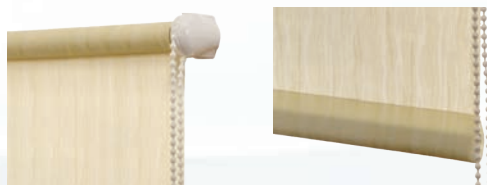

Textilní roletky je možné namontovat přímo na okenní křídla nebo do rámu, do výklenku, na zeď i na strop. Textilní roletky lze nastavit do jakékoliv polohy.

Ze všech našich produktů nabízejí textilní roletky nejvíce možností, jak oživit váš interiér.

Látkové roletky
**COLOR
STANDARD**

Jedná se o klasický typ interiérových roletek ovládaných řetízkovým mechanismem.

- montáž na zeď nebo do stropu
- komponenty bílé, hnědé, šedé a béžové
- levé nebo pravé ovládání
- látky viz vzorkovník