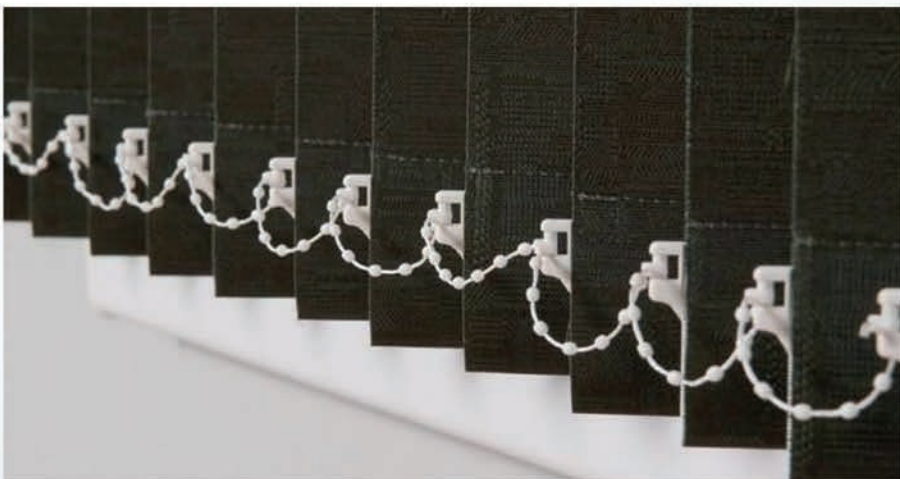

Naše lamely jsou dodávány v různých modifikacích s různým stupněm propustnosti světla. Předností vertikálních žaluzií je jejich nastavení do libovolné polohy lamel a tím regulovatelnost světla v místnosti.