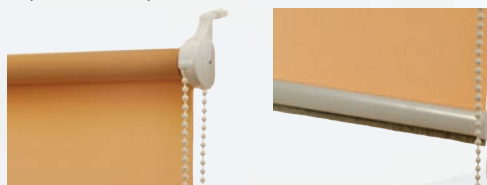

Látkové roletky
**STANDARD
MINI**

Jedná se o jednoduché roletky s možností zavěšení na okenní křídlo, které může mít max. tloušťku křídla 15 mm. Ovládání řetízkovým mechanismem.

- možnost montáže na zeď nebo do stropu
- komponenty bílé a hnědé
- levé nebo pravé ovládání
- látky viz vzorkovník
(pozor nelze použít látku BERLIN blackout)

Látkové roletky
**STANDARD
MINI s fixací**

Roletky typu STANDART MINI s bočním silonem. Montáž na rám okna bez vrtání. Max. tloušťka křídla 20 mm. Ovládání řetízkovým mechanismem.

- komponenty bílé
- levé nebo pravé ovládání
- látky viz vzorkovník
(pozor nelze použít látku BERLIN blackout)

Látkové roletky
COLOR HIT

Roletky určené k montáži přímo do rámu okna. Součástí roletky je tvarovaný krycí profil + boční vodící lišty. Montáž do plastových i dřevěných oken. Ovládání řetízkovým mechanismem.