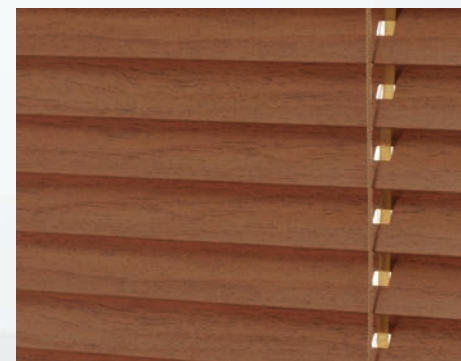

Provedení žaluzií

NEDOMYKAVÉ

DOMYKAVÉ