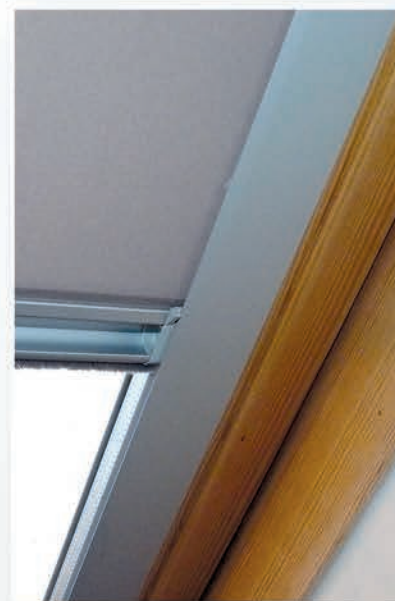

Střešní stínění
**STŘEŠNÍ
ROLETKA**

TYP 1

Jsou vhodné do všech typů oken VELUX, ROTO, FAKRO, ale i na střešní okna bez označení. Vodící lišty jsou pro dlouhou životnost vyrobeny z hliníku. Látku na roletu si můžete vybrat z různých druhů, od světlo-propustných materiálů až po zatemňující látky.

- každý druh látky je dostupný v mnoha barvách a designech
- komponenty bílé a stříbrné

Střešní stínění
**STŘEŠNÍ ROLETKA
COULISSE**

TYP 2

Optimální ochrana před sluncem a teplem. Dodání včetně vodících profilů.

- pro typy střešních oken - VELUX, ROTO, FAKRO
- komponenty bílé a stříbrné
- aretace v různých pozicích
- látky dle vzorkovníku
- snadnější montáž
- látka vedená v bočních lístkách se zabezpečením proti prověšení