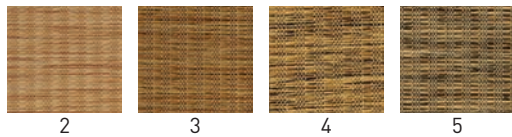

BARVY LÁTEK

BALI