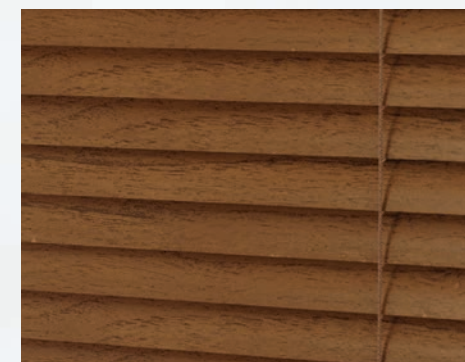

Provedení žaluzií

NEDOMYKAVÉ

DOMYKAVÉ