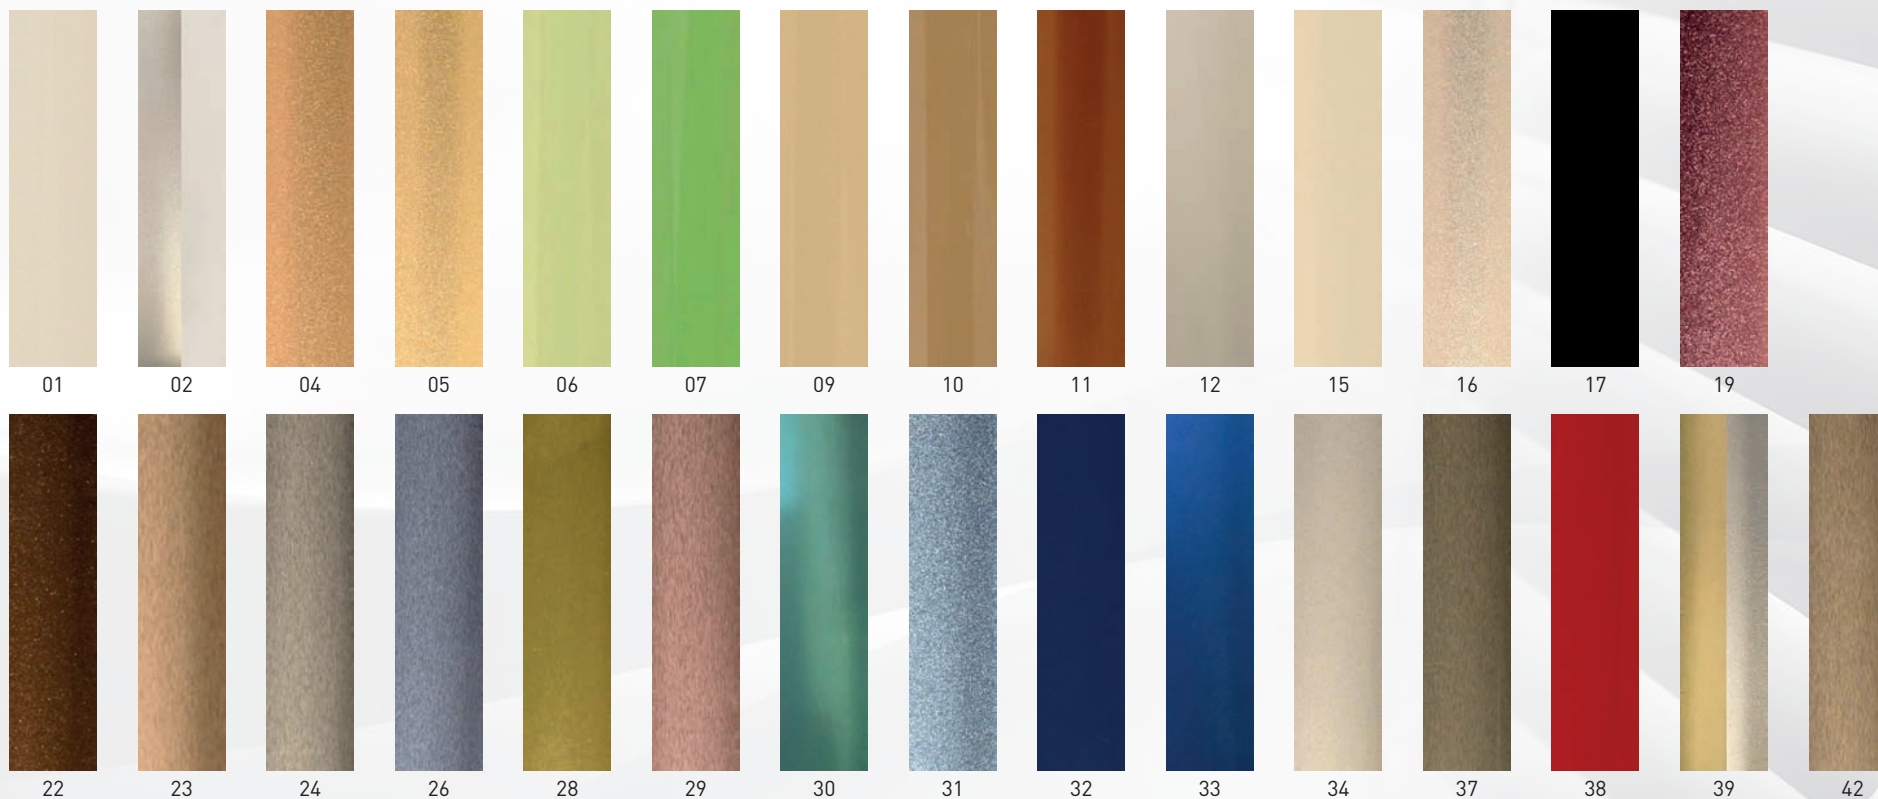

Žaluzie
INTERIÉROVÉ

Žaluzie ovládané pomocí provázku a tyčky (barva bílá, hnědá, průhledná)

- profily v barvě bílá, hnědá, okr, šedá (19x27mm) (25x25mm)
- imitace dřeva
- lamely v barvě: základní vzorkovník ROLUX, imitace dřeva
- boční silonové vedení
- provedení: domykavé (celostínící)
nedomykavé (standartní)

Žaluzie
25x25
čelní vývod

Žaluzie ovládané pomocí řetízku, který vede před lamelami.

- profily v barvě: bílá, hnědá, okr, šedá, imitace dřeva
- lamely v barvě: základní vzorkovník ROLUX, imitace dřeva
- boční silonové vedení
- provedení: domykavé (celostínící)
nedomykavé (standartní)

Provedení žaluzií

NEDOMYKAVÉ

DOMYKAVÉ

VZORKOVNÍK LAMEL ROLUX

(Pouze ilustrativní - pro přesné odstíny si prosím vyžádejte vzorkovník na firmě ROLUX žaluzie s.r.o.)

VZORKOVNÍK PROFILŮ

MOŽNOSTI PŘEVODENÍ

Domykové