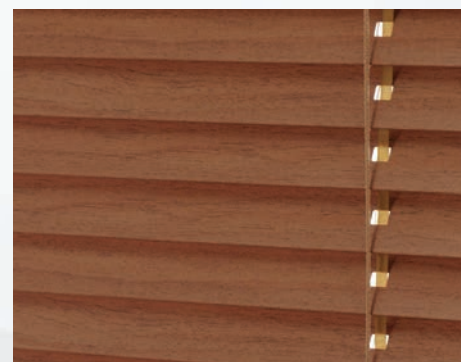

Provedení žaluzií

NEDOMYKAVÉ

DOMYKAVÉ