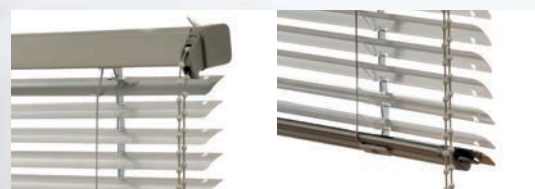

Žaluzie ovládané pomocí řetízku, který vede před lamelami.

- profily v barvě: bílá, hnědá, okr, šedá, imitace dřeva
- lamely v barvě: základní vzorkovník ROLUX, imitace dřeva
- boční silonové vedení
- provedení: domykavé (celostínící)
  nedomykavé (standartní)