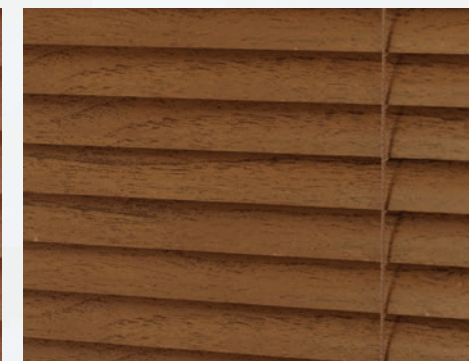

Provedení žaluzií

NEDOMYKAVÉ

DOMYKAVÉ