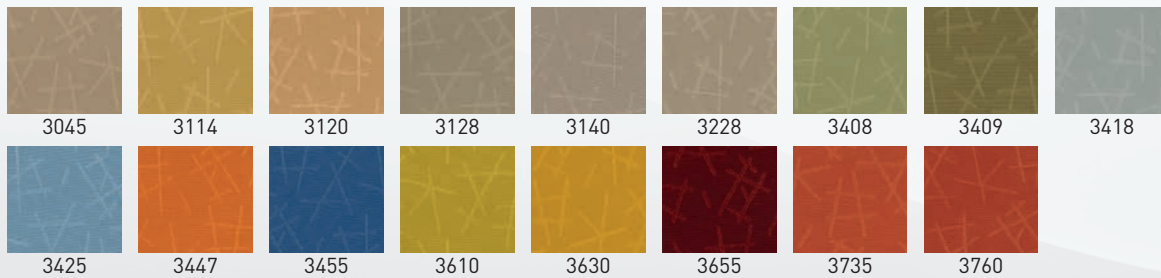

ZULIA

Barvy jsou pouze ilustrativní - vyžádejte si proto vzorky vybraných látek