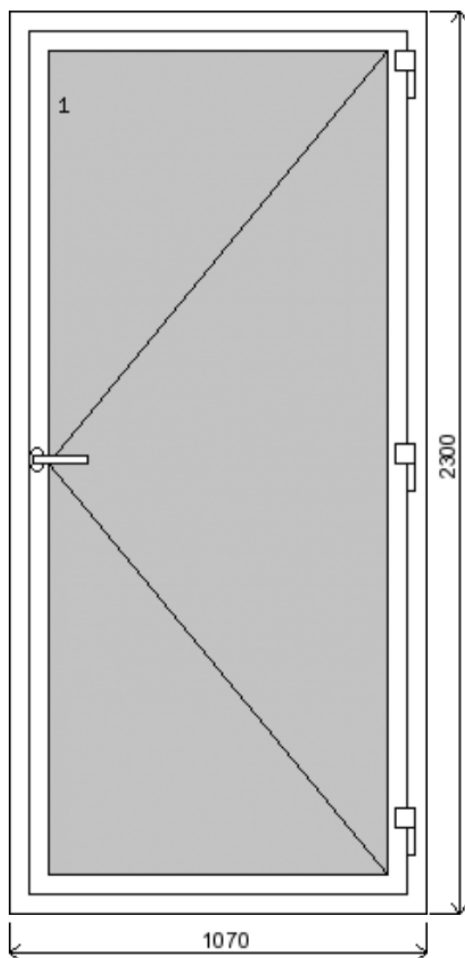

Obchodní, platební a dodací podmínky jsou uvedeny na úvodní straně tohoto pdf souboru

POLOŽKA

B.PD3

OKNO STYL

Mezi nebem a zemí. Dokonalá okna

POČET KUSŮ	BARVA		POPIS
1 Ks	VNITŘNÍ	VNĚJŠÍ	Plastové vchodové dveře, profilový systém aLUPLAST, izolační PUR výplň, Dvě nalehávková těsnění, hliníková klika/koule, bezbariérový hliníkový práh
SKLADEM	BÍLÁ	ZLATÝ	
V Kuřimi		DUB	
U zákazníka			
CENA Kč/Ks			KONTAKTNÍ ÚDAJE
9 500 Kč			Centrální sklad společnosti Oknostyl group s.r.o., Tišnovská 305, 664 34 Kuřim
REGISTRAČNÍ ČÍSLO PROJEKTU			Kontaktní osoba: Vedoucí skladu Jiří Mareš, tel. 775 872 715, e-mail: sklad@oknostyl.cz, Otevírací doba Po-Pá 8-15:00 hod.
N/A			