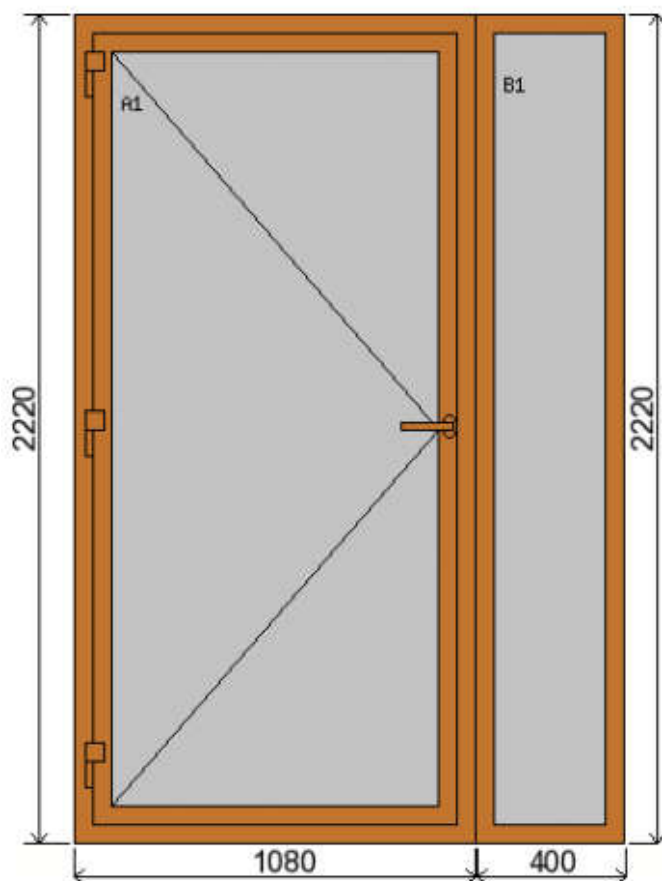

POLOŽKA

B.PD15

OKNO **STYL**

Mezi nebem a zemí. Dokonalá okna

POČET KUSŮ	BARVA		POPIS
1 Ks	VNITŘNÍ	VNĚJŠÍ	Plastové vchodové dveře, profilový systém Trocal,PVC výplň, Dvě nalehávková těsnění, hliníková klika/klika, bezbariérový hliníkový práh
SKLADEM	ZLATÝ	ZLATÝ	
V kuřimi	DUB	DUB	
U zákazníka			
CENA Kč/Ks			KONTAKTNÍ ÚDAJE
10 200 Kč			Centrální sklad společnosti Oknostyl group s.r.o., Tišnovská 305, 664 34 Kuřim
REGISTRAČNÍ ČÍSLO PROJEKTU			Kontaktní osoba: Vedoucí skladu Jiří Mareš, tel. 775 872 715, e-mail: sklad@oknostyl.cz, Otevírací doba Po-Pá 8-15:00 hod.
3819450