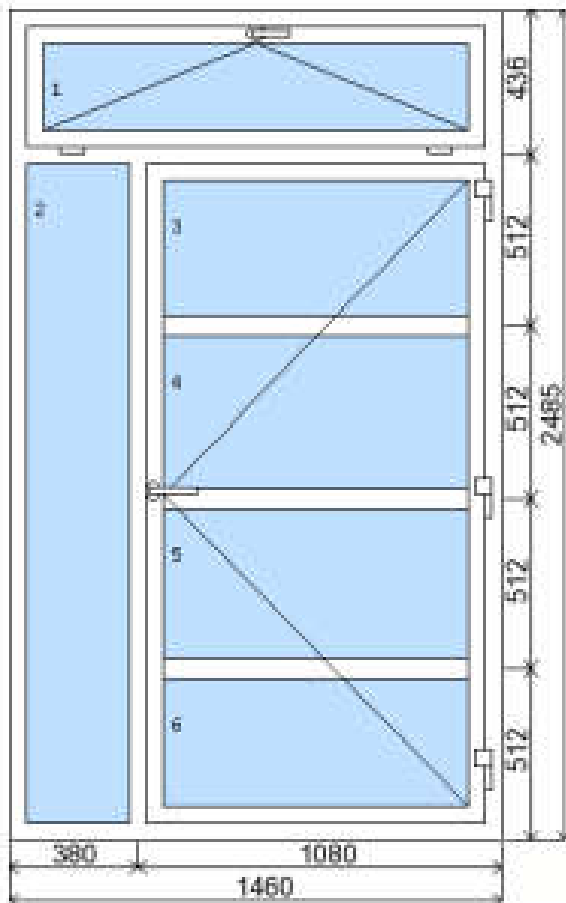

POLOŽKA

B.PD13

OKNO **STYL**

Mezi nebem a zemí. Dokonalá okna

POČET KUSŮ	BARVA		POPIS
1 Ks	VNITŘNÍ	VNĚJŠÍ	Plastové vchodové dveře, profilový systém ALUPLAST, izolační DVOjsklo Ug= 1,1 MATELUX, Dvě nalehávková těsnění, hliníková klika/klika, bezbariérový hliníkový práh. Dveře otvíravé ven
SKLADEM	BÍLÁ	ZLATÝ DUB	
V kuřimi			
U zákazníka			
CENA Kč/Ks			KONTAKTNÍ ÚDAJE
14 200 Kč			Centrální sklad společnosti Oknostyl group s.r.o., Tišnovská 305, 664 34 Kuřim
REGISTRAČNÍ ČÍSLO PROJEKTU			Kontaktní osoba: Vedoucí skladu Jiří Mareš, tel. 775 872 715, e-mail: sklad@oknostyl.cz, Otevírací doba Po-Pá 8-15:00 hod.
5182801