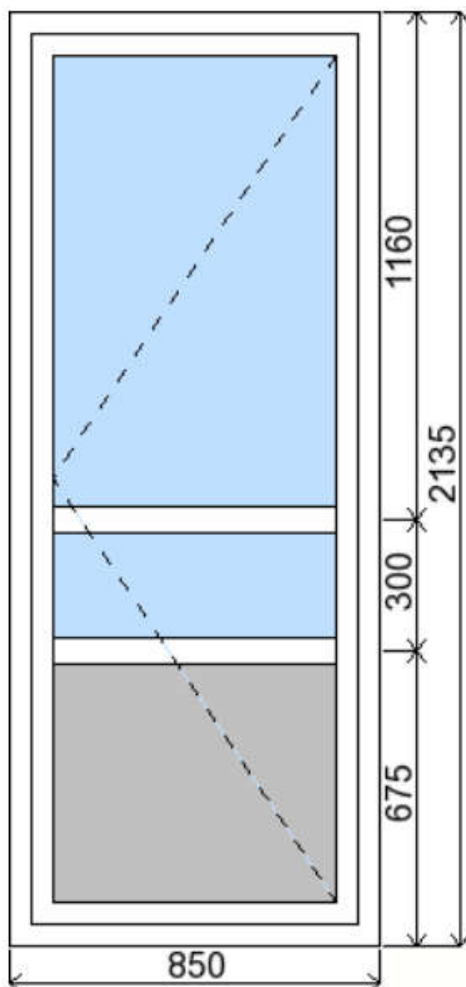

POLOŽKA

B.PD8

OKNO STYL

Mezi nebem a zemí. Dokonalá okna

POČET KUSŮ	BARVA		POPIS
1 Ks	VNITŘNÍ	VNĚJŠÍ	Plastové vchodové dveře, profilový systém ALUPLAST, izolační trojsklo Ug=0,7 ČINČILA ČIRÁ, Dvě nalehávková těsnění, hliníková klika/klika, bezbariérový hliníkový práh. Dveře otvíravé ven
SKLADEM	BÍLÁ	BÍLÁ	
V kuřimi			
~~Uživatelská příručka~~			
CENA Kč/Ks			KONTAKTNÍ ÚDAJE
8 000 Kč			Centrální sklad společnosti Oknostyl group s.r.o., Tišnovská 305, 664 34 Kuřim
REGISTRAČNÍ ČÍSLO PROJEKTU			Kontaktní osoba: Vedoucí skladu Jiří Mareš, tel. 775 872 715, e-mail: sklad@oknostyl.cz, Otevírací doba Po-Pá 8-15:00 hod.
2516349