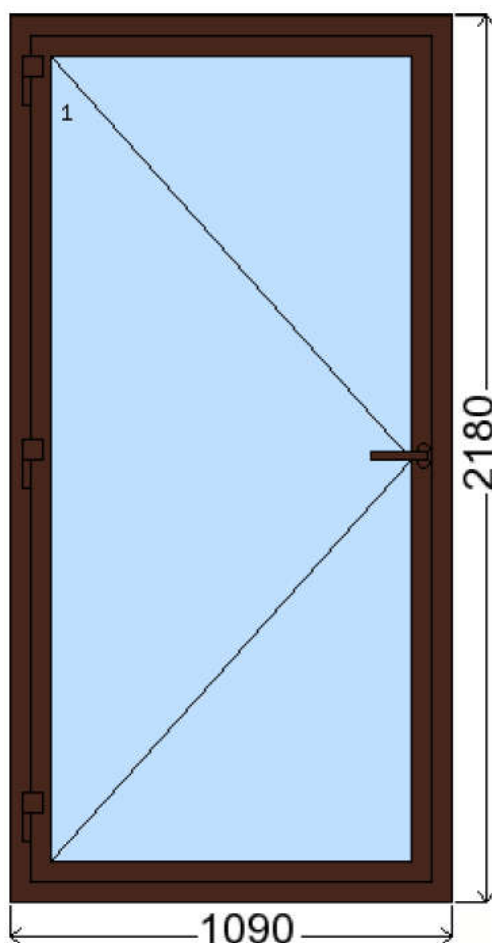

POLOŽKA

B.PD10

OKNO **STYL**

Mezi nebem a zemí. Dokonalá okna

POČET KUSŮ	BARVA		POPIS
1 Ks	VNITŘNÍ	VNĚJŠÍ	Plastové vchodové dveře, profilový systém Trocal, BEZ VÝPLNĚ, Dvě nalehávková těsnění, hliníková klika/klika, bezbariérový hliníkový práh
SKLADEM	OŘECH	OŘECH	
V kuřimi			
~~Uživatelská příručka~~			
CENA Kč/Ks			KONTAKTNÍ ÚDAJE
5 200 Kč			Centrální sklad společnosti Oknostyl group s.r.o., Tišnovská 305, 664 34 Kuřim
REGISTRAČNÍ ČÍSLO PROJEKTU			Kontaktní osoba: Vedoucí skladu Jiří Mareš, tel. 775 872 715, e-mail: sklad@oknostyl.cz, Otevírací doba Po-Pá 8-15:00 hod.
36171881