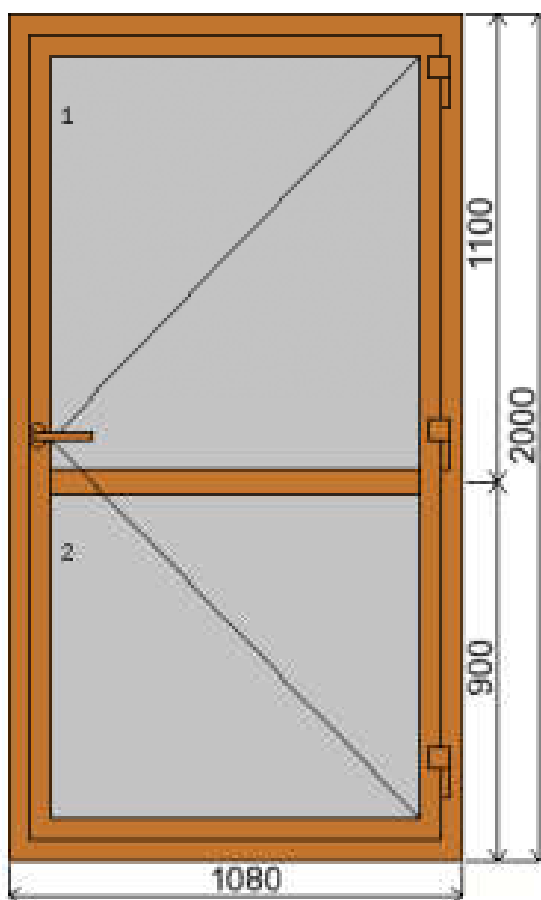

POLOŽKA

B.PD14

OKNO **STYL**

Mezi nebem a zemí. Dokonalá okna

POČET KUSŮ	BARVA		POPIS
1 Ks	VNITŘNÍ	VNĚJŠÍ	Plastové vchodové dveře, profilový systém Trocal, PLNÁ VÝPLŇ, Dvě nalehávková těsnění, hliníková klika/klika, bezbariérový hliníkový práh
SKLADEM	ZLATÝ	ZLATÝ	
V kuřimi	DUB	DUB	
U zákazníka			
CENA Kč/Ks			KONTAKTNÍ ÚDAJE
8 300 Kč			Centrální sklad společnosti Oknostyl group s.r.o., Tišnovská 305, 664 34 Kuřim
REGISTRAČNÍ ČÍSLO PROJEKTU			Kontaktní osoba: Vedoucí skladu Jiří Mareš, tel. 775 872 715, e-mail: sklad@oknostyl.cz, Otevírací doba Po-Pá 8-15:00 hod.
3719441