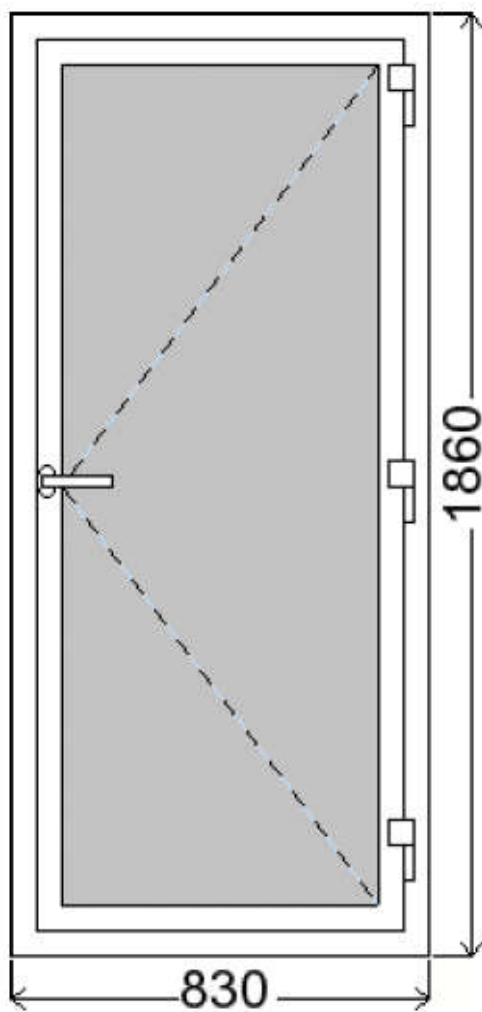

POLOŽKA

B.PD11

OKNO STYL

Mezi nebem a zemí. Dokonalá okna

POČET KUSŮ	BARVA		POPIS
1 Ks	VNITŘNÍ	VNĚJŠÍ	Plastové vchodové dveře, profilový systém Trocal, izolační PUR výplň $U_w=1.0$, Dvě nalehávková těsnění, hliníková klika/klika, bezbariérový hliníkový práh
SKLADEM	BÍLÁ	BÍLÁ	
V kuřimi			
~~Už není v nabídce~~			
CENA Kč/Ks			KONTAKTNÍ ÚDAJE
7 800 Kč			Centrální sklad společnosti Oknostyl group s.r.o., Tišnovská 305, 664 34 Kuřim
REGISTRAČNÍ ČÍSLO PROJEKTU			Kontaktní osoba: Vedoucí skladu Jiří Mareš, tel. 775 872 715, e-mail: sklad@oknostyl.cz, Otevírací doba Po-Pá 8-15:00 hod.
618760