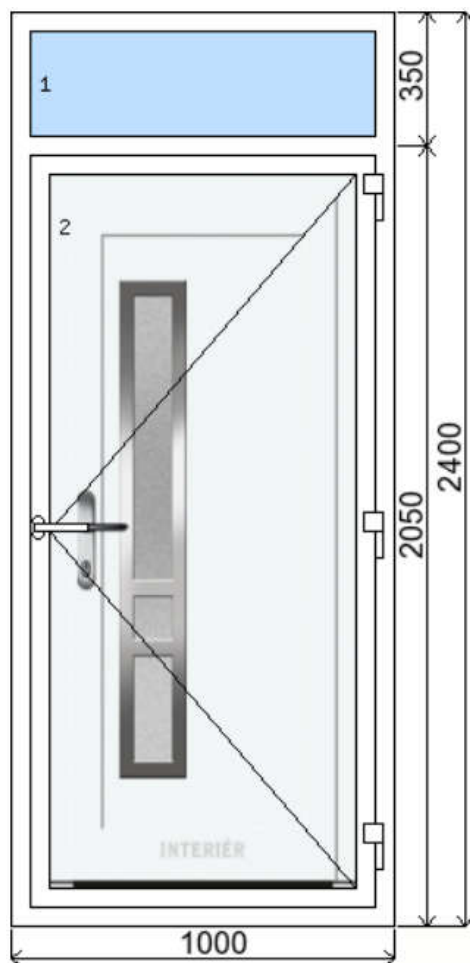

POLOŽKA

B.PD5

OKNO **STYL**

Mezi nebem a zemí. Dokonalá okna

POČET KUSŮ	BARVA		POPIS
1 Ks	VNITŘNÍ	VNĚJŠÍ	Plastové vchodové dveře, profilový systém ALUPLAST, izolační trojsklo Ug=0,7 ČINČILA ČIRÁ, Dvě nalehávková těsnění, hliníková klika/klika, bezbariérový hliníkový práh. Dekorační výplň P33
SKLADEM	BÍLÁ	ZLATÝ DUB	
V kuřimi			
CENA Kč/Ks			KONTAKTNÍ ÚDAJE
19 000 Kč			Centrální sklad společnosti Oknostyl group s.r.o., Tišnovská 305, 664 34 Kuřim
REGISTRAČNÍ ČÍSLO PROJEKTU			Kontaktní osoba: Vedoucí skladu Jiří Mareš, tel. 775 872 715, e-mail: sklad@oknostyl.cz, Otevírací doba Po-Pá 8-15:00 hod.
2516349