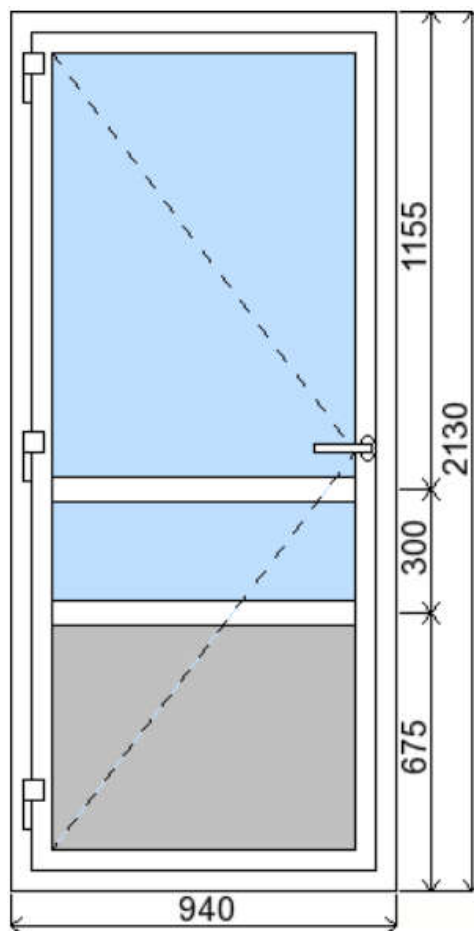

POLOŽKA

B.PD6

OKNO **STYL**

Mezi nebem a zemí. Dokonalá okna

POČET KUSŮ	BARVA		POPIS
1 Ks	VNITŘNÍ	VNĚJŠÍ	Plastové vchodové dveře, profilový systém ALUPLAST, izolační trojsklo Ug=0,7 ČINČILA ČIRÁ, Dvě nalehávková těsnění, hliníková klika/klika, bezbariérový hliníkový práh
SKLADEM	BÍLÁ	BÍLÁ	
V kuřimi			
~~Už není v nabídce~~			
CENA Kč/Ks			KONTAKTNÍ ÚDAJE
8 000 Kč			Centrální sklad společnosti Oknostyl group s.r.o., Tišnovská 305, 664 34 Kuřim
REGISTRAČNÍ ČÍSLO PROJEKTU			Kontaktní osoba: Vedoucí skladu Jiří Mareš, tel. 775 872 715, e-mail: sklad@oknostyl.cz, Otevírací doba Po-Pá 8-15:00 hod.
2516349