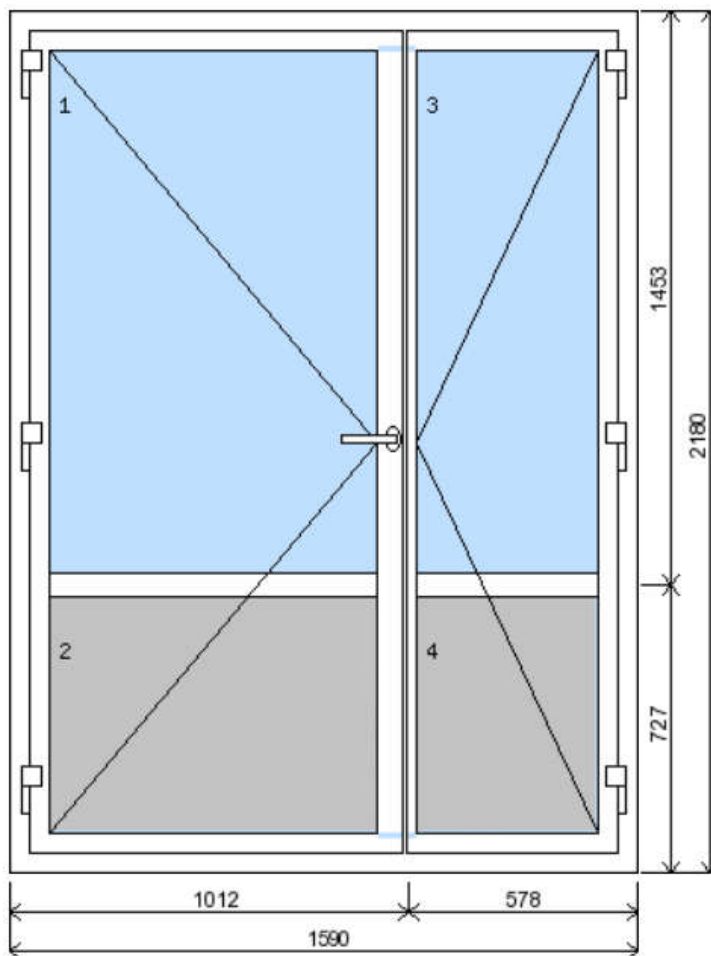

POLOŽKA

B.PD12

OKNO **STYL**

Mezi nebem a zemí. Dokonalá okna

POČET KUSŮ	BARVA		POPIS
1 Ks	VNITŘNÍ	VNĚJŠÍ	Plastové vchodové dveře, profilový systém VEKA PERFECTLINE, izolační dvojsklo $U_w=1.0$ KŮRA ČIRÁ, Dvě nalehávková těsnění, hliníková klika/klika, bezbariérový hliníkový práh
SKLADEM	BÍLÁ	BÍLÁ	
V kuřimi			
U zákazníka			
CENA Kč/Ks			KONTAKTNÍ ÚDAJE
16 000 Kč			Centrální sklad společnosti Oknostyl group s.r.o., Tišnovská 305, 664 34 Kuřim
REGISTRAČNÍ ČÍSLO PROJEKTU			Kontaktní osoba: Vedoucí skladu Jiří Mareš, tel. 775 872 715, e-mail: sklad@oknostyl.cz, Otevírací doba Po-Pá 8-15:00 hod.
2518217