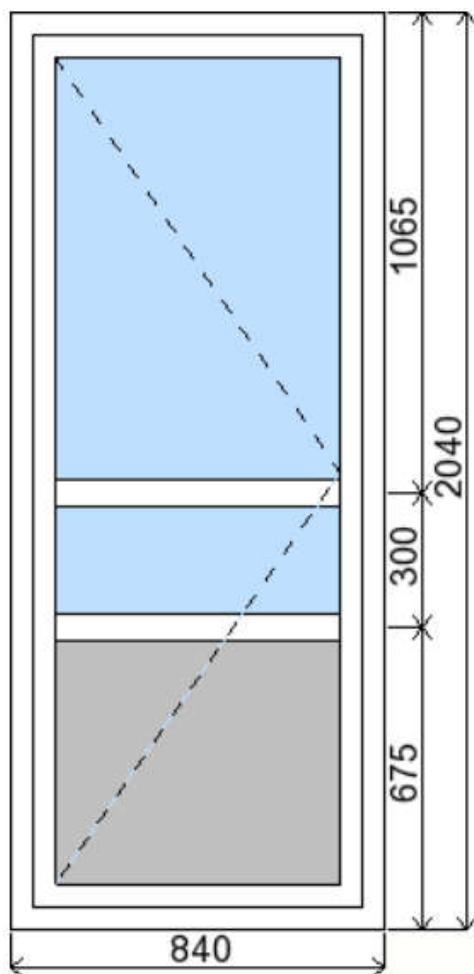

POLOŽKA

B.PD9

OKNO STYL

Mezi nebem a zemí. Dokonalá okna

POČET KUSŮ	BARVA		POPIS
1 Ks	VNITŘNÍ	VNĚJŠÍ	Plastové vchodové dveře, profilový systém ALUPLAST, izolační trojsklo Ug=0,7 ČINČILA ČIRÁ, Dvě nalehávková těsnění, hliníková klika/klika, bezbariérový hliníkový práh. Dveře otvíravé ven
SKLADEM	BÍLÁ	BÍLÁ	
V kuřimi			
~~Už není v nabídce~~			
CENA Kč/Ks			KONTAKTNÍ ÚDAJE
8 300 Kč			Centrální sklad společnosti Oknostyl group s.r.o., Tišnovská 305, 664 34 Kuřim
REGISTRAČNÍ ČÍSLO PROJEKTU			Kontaktní osoba: Vedoucí skladu Jiří Mareš, tel. 775 872 715, e-mail: sklad@oknostyl.cz, Otevírací doba Po-Pá 8-15:00 hod.
2516349