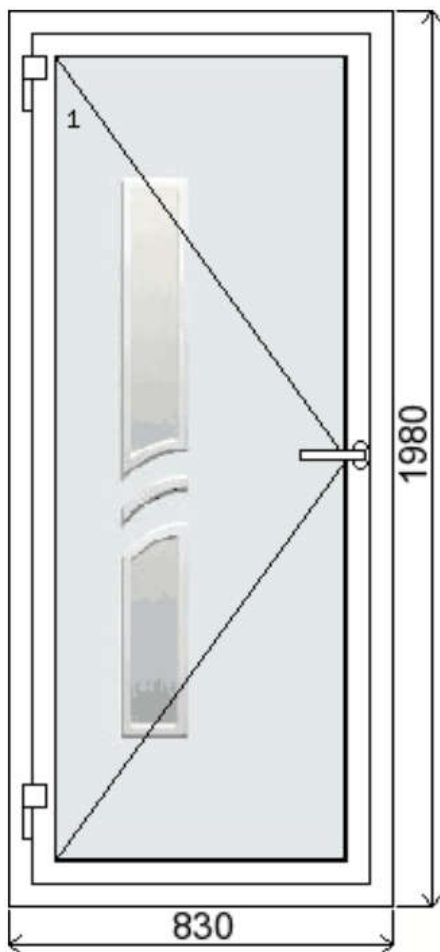

POLOŽKA

B.PD1

OKNO STYL

Mezi nebem a zemí. Dokonalá okna

POČET KUSŮ	BARVA		POPIS
2 Ks	VNITŘNÍ	VNĚJŠÍ	Plastové vchodové dveře, profilový systém Trocal, izolační dvojsklo $U_w=1.1$, Dvě nalehávková těsnění, hliníková klika/klika, bezbariérový hliníkový práh. 1 KS BEZ VÝPLNĚ
SKLADEM	BÍLÁ	BÍLÁ	
V Kuřimi			
U zákazníka			
CENA Kč/Ks			KONTAKTNÍ ÚDAJE
7 000 Kč			Centrální sklad společnosti Oknostyl group s.r.o., Tišnovská 305, 664 34 Kuřim
REGISTRAČNÍ ČÍSLO PROJEKTU			Kontaktní osoba: Vedoucí skladu Jiří Mareš, tel. 775 872 715, e-mail: sklad@oknostyl.cz, Otevírací doba Po-Pá 8-15:00 hod.
3716770			