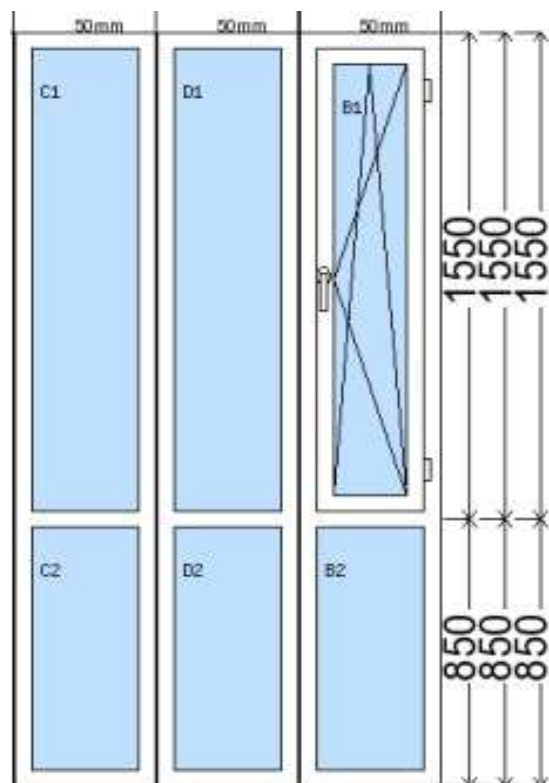

POLOŽKA

B.62

OKNO STYL

Mezi nebem a zemí. Dokonalá okna

← 418 ↓ 418 ↓ 419 ↓

POČET KUSŮ	BARVA		POPIS
1	VNITŘNÍ	VNĚJŠÍ	okno PREMIUM klasik, izolační dvojsklo, jednotlivé prvky na spoj, lze prodat samostatně
SKLADEM	bílá	bílá	
V Kuřimi			
CENA Kč/Ks			KONTAKTNÍ ÚDAJE
4 200 Kč			Centrální sklad společnosti Oknostyl group s.r.o., Tišnovská 2029/51, 664 34 Kuřim
REGISTRAČNÍ ČÍSLO PROJEKTU			Kontaktní osoba: Vedoucí skladu Jiří Mareš, tel. 775 872 715, e-mail: sklad@oknostyl.cz, Otevírací doba pro odběr bazarových položek Po-Pá 8-17:61
35201380