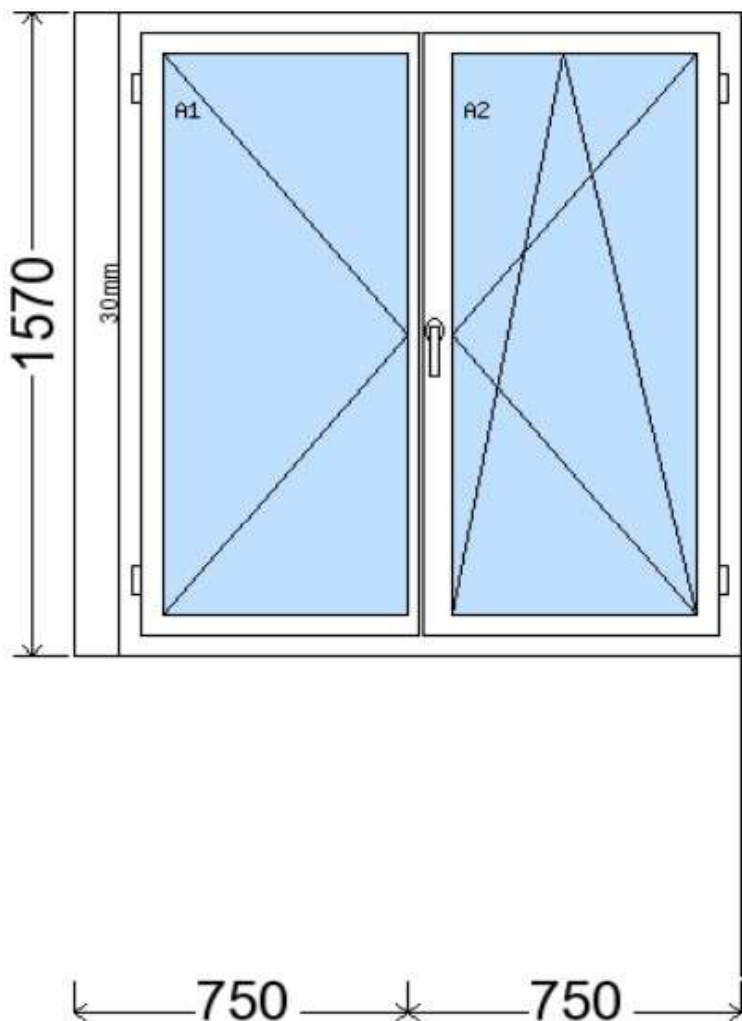

POLOŽKA

B.117

OKNO STYL

Mezi nebem a zemí. Dokonalá okna

POČET KUSŮ	BARVA		POPIS
1 ks	VNITŘNÍ	VNĚJŠÍ	Premium round line, izolační trojsklo
SKLADEM	bílá	bílá	
V Kuřimi			
CENA Kč/Ks			KONTAKTNÍ ÚDAJE
3 800 Kč			Centrální sklad společnosti Oknostyl group s.r.o., Tišnovská 2029/51, 664 34 Kuřim
REGISTRAČNÍ ČÍSLO PROJEKTU			Kontaktní osoba: Vedoucí skladu Jiří Mareš, tel. 775 872 715, e-mail: sklad@oknostyl.cz, Otevírací doba pro odběr bazarových položek Po-Pá 8-17:116
3220768