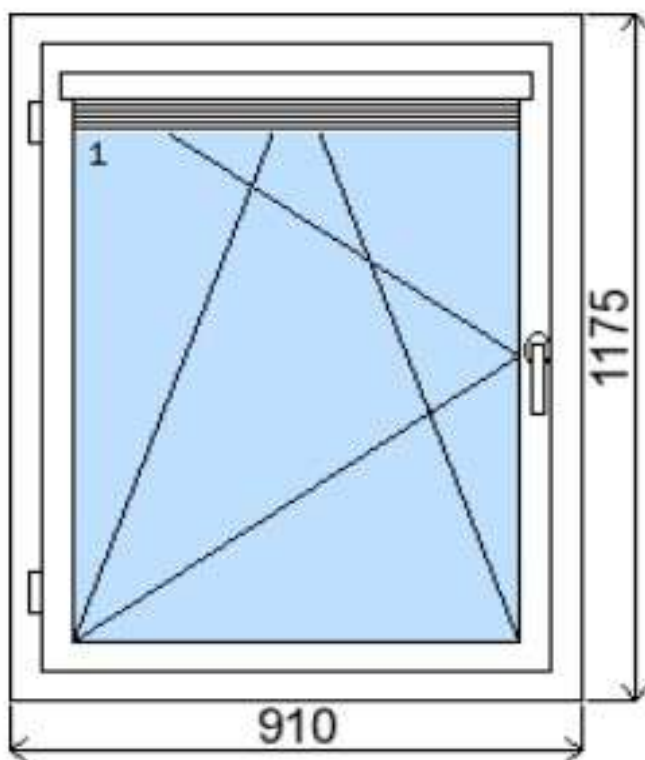

POLOŽKA

B.15

OKNO STYL

Mezi nebem a zemí. Dokonalá okna

POČET KUSŮ	BARVA		POPIS
1	VNITŘNÍ	VNĚJŠÍ	okno PREMIUM round line, izolační trojsklo,
SKLADEM	bílá	winchester	
V Kuřimi			
CENA Kč/Ks			KONTAKTNÍ ÚDAJE
2 400 Kč			Centrální sklad společnosti Oknostyl group s.r.o., Tišnovská 2029/51, 664 34 Kuřim
REGISTRAČNÍ ČÍSLO PROJEKTU			Kontaktní osoba: Vedoucí skladu Jiří Mareš, tel. 775 872 715, e-mail: sklad@oknostyl.cz, Otevírací doba pro odběr bazarových položek Po-Pá 8-17:14
3420191182