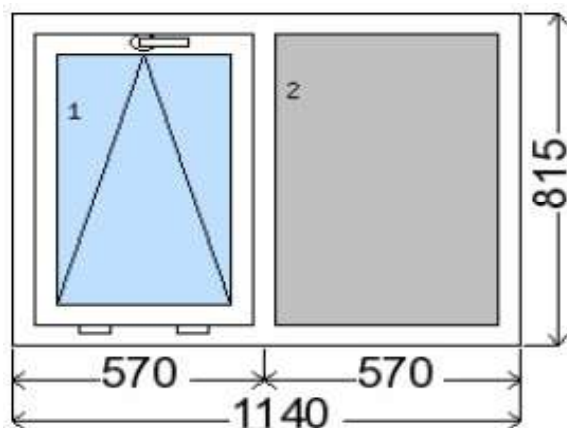

POLOŽKA

B.97

OKNO STYL

Mezi nebem a zemí. Dokonalá okna

POČET KUSŮ	BARVA		POPIS
1 ks	VNITŘNÍ	VNĚJŠÍ	Premium round line, izolační trojsklo
SKLADEM	bílá	bílá	
V Kuřimi			
CENA Kč/Ks			KONTAKTNÍ ÚDAJE
2 500 Kč			Centrální sklad společnosti Oknostyl group s.r.o., Tišnovská 2029/51, 664 34 Kuřim
REGISTRAČNÍ ČÍSLO PROJEKTU			Kontaktní osoba: Vedoucí skladu Jiří Mareš, tel. 775 872 715, e-mail: sklad@oknostyl.cz, Otevírací doba pro odběr bazarových položek Po-Pá 8-17:96
35201258