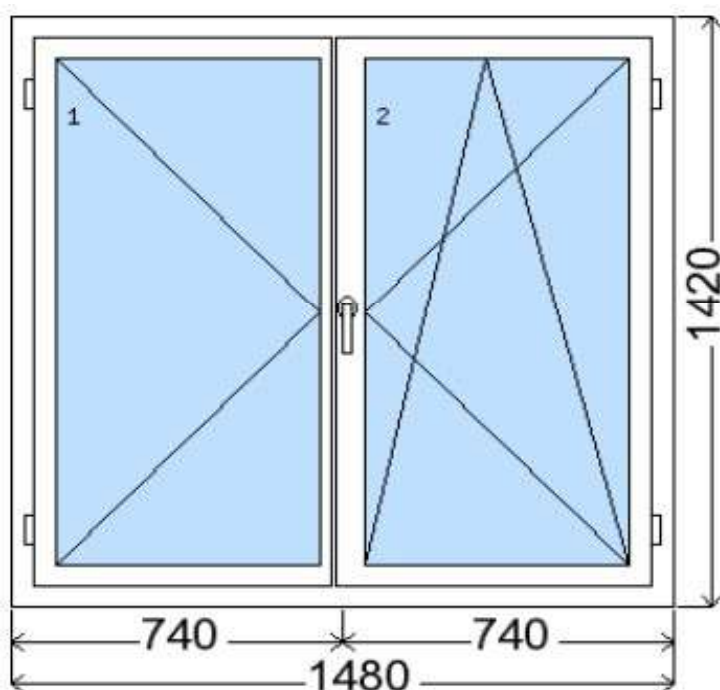

POLOŽKA

B.46

OKNO STYL

Mezi nebem a zemí. Dokonalá okna

POČET KUSŮ	BARVA		POPIS
1	VNITŘNÍ	VNĚJŠÍ	okno PREMIUM round line, izolační dvojsklo,
SKLADEM			
V Kuřimi	bílá	bílá	
CENA Kč/Ks			KONTAKTNÍ ÚDAJE
3 500 Kč			Centrální sklad společnosti Oknostyl group s.r.o., Tišnovská 2029/51, 664 34 Kuřim
REGISTRAČNÍ ČÍSLO PROJEKTU			Kontaktní osoba: Vedoucí skladu Jiří Mareš, tel. 775 872 715, e-mail: sklad@oknostyl.cz, Otevírací doba pro odběr bazarových položek Po-Pá 8-17:45
3720741