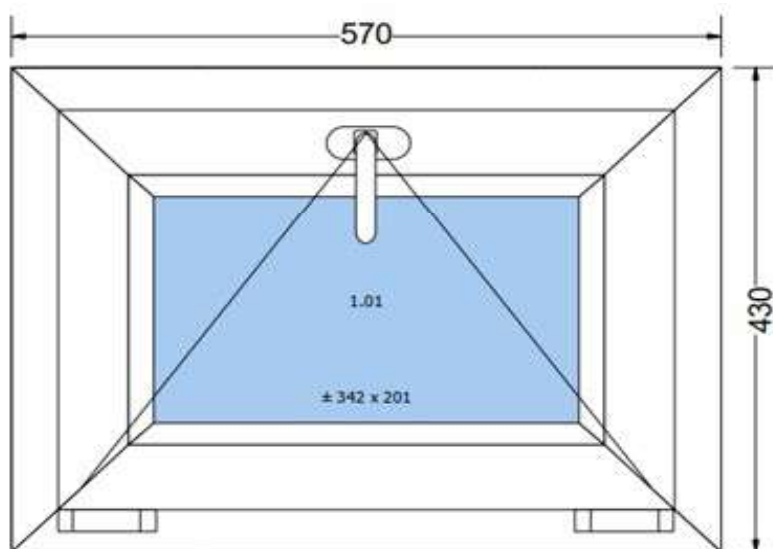

POLOŽKA

B.79

OKNO STYL

Mezi nebem a zemí. Dokonalá okna

POČET KUSŮ	BARVA		POPIS
18 ks	VNITŘNÍ	VNĚJŠÍ	Plastová oknaAluplast 4000, izolační dvojsklo
SKLADEM	bílá	bílá	
V Kuřimi			
CENA Kč/Ks			KONTAKTNÍ ÚDAJE
800 Kč			Centrální sklad společnosti Oknostyl group s.r.o., Tišnovská 2029/51, 664 34 Kuřim
REGISTRAČNÍ ČÍSLO PROJEKTU			Kontaktní osoba: Vedoucí skladu Jiří Mareš, tel. 775 872 715, e-mail: sklad@oknostyl.cz, Otevírací doba pro odběr bazarových položek Po-Pá 8-17:78
4718787