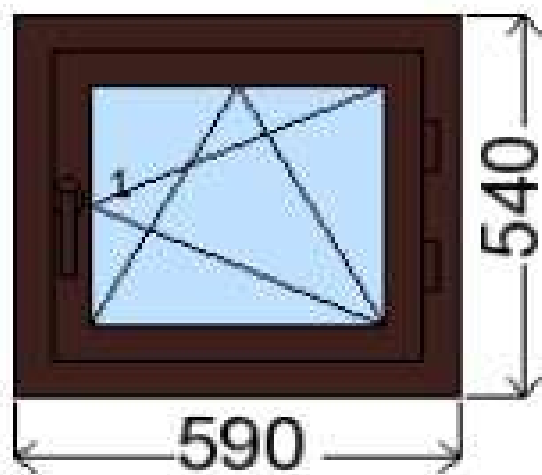

POLOŽKA

B.16

OKNO STYL

Mezi nebem a zemí. Dokonalá okna

POČET KUSŮ	BARVA		POPIS
2	VNITŘNÍ	VNĚJŠÍ	okno PREMIUM round line, izolační dvojsklo,
SKLADEM	mahagon	mahagon	
V Kuřimi			
CENA Kč/Ks			KONTAKTNÍ ÚDAJE
1 100 Kč			Centrální sklad společnosti Oknostyl group s.r.o., Tišnovská 2029/51, 664 34 Kuřim
REGISTRAČNÍ ČÍSLO PROJEKTU			Kontaktní osoba: Vedoucí skladu Jiří Mareš, tel. 775 872 715, e-mail: sklad@oknostyl.cz, Otevírací doba pro odběr bazarových položek Po-Pá 8-17:15
372019418