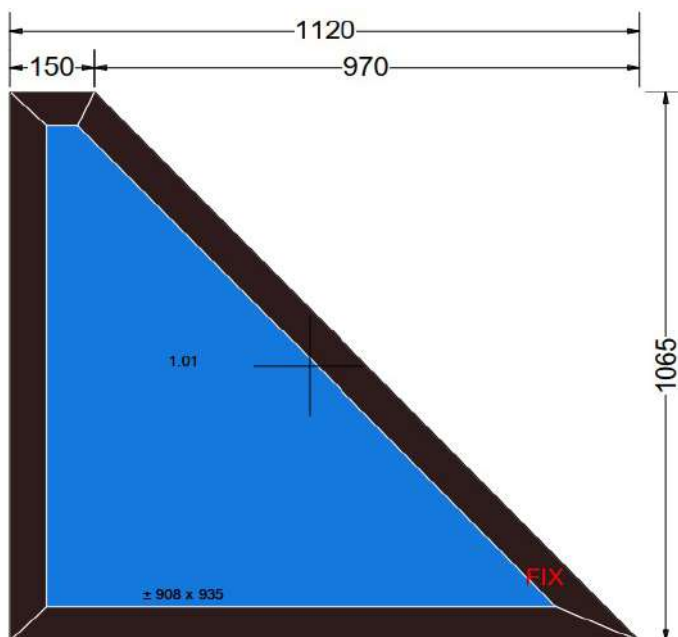

POLOŽKA

B.119

OKNO STYL

Mezi nebem a zemí. Dokonalá okna

POČET KUSŮ	BARVA		POPIS
1 ks	VNITŘNÍ	VNĚJŠÍ	Aluplast ideal 4000, izolační trojsklo
SKLADEM	bílá	čoko braun	
V Kuřimi			
CENA Kč/Ks			KONTAKTNÍ ÚDAJE
2 000 Kč			Centrální sklad společnosti Oknostyl group s.r.o., Tišnovská 2029/51, 664 34 Kuřim
REGISTRAČNÍ ČÍSLO PROJEKTU			Kontaktní osoba: Vedoucí skladu Jiří Mareš, tel. 775 872 715, e-mail: sklad@oknostyl.cz, Otevírací doba pro odběr bazarových položek Po-Pá 8-17:118
35201258