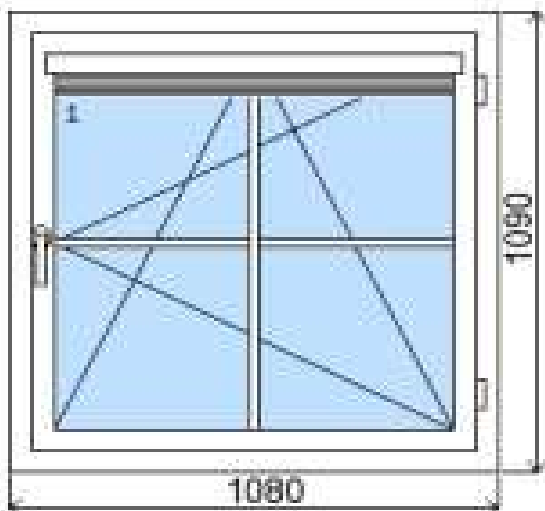

POLOŽKA

B.4

OKNO STYL

Mezi nebem a zemí. Dokonalá okna

POČET KUSŮ	BARVA		POPIS
1	VNITŘNÍ	VNĚJŠÍ	Systém REHAU Synego, izolační trojsklo Ug 0,5
SKLADEM	bílá	čoko braun	
V Kuřimi			
CENA Kč/Ks			KONTAKTNÍ ÚDAJE
3 500 Kč			Centrální sklad společnosti Oknostyl group s.r.o., Tišnovská 2029/51, 664 34 Kuřim
REGISTRAČNÍ ČÍSLO PROJEKTU			Kontaktní osoba: Vedoucí skladu Jiří Mareš, tel. 775 872 715, e-mail: sklad@oknostyl.cz, Otevírací doba pro odběr bazarových položek Po-Pá 8-17:03
3520182789