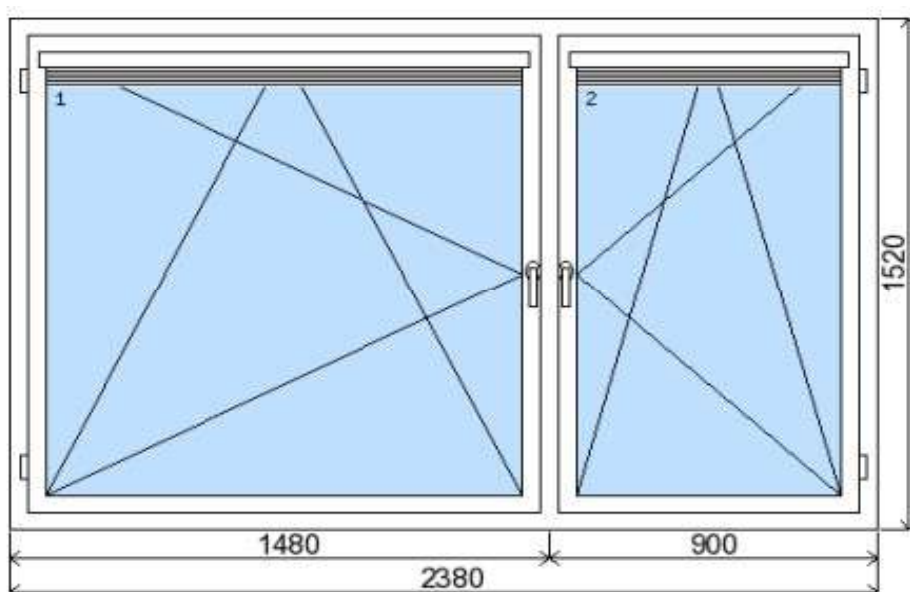

POLOŽKA

B.6

OKNO STYL

Mezi nebem a zemí. Dokonalá okna

POČET KUSŮ	BARVA		POPIS
1	VNITŘNÍ	VNĚJŠÍ	okno PREMIUM klasik, izolační trojsklo
SKLADEM	bílá	bílá	
V Kuřimi			
CENA Kč/Ks			KONTAKTNÍ ÚDAJE
5 500 Kč			Centrální sklad společnosti Oknostyl group s.r.o., Tišnovská 2029/51, 664 34 Kuřim
REGISTRAČNÍ ČÍSLO PROJEKTU			Kontaktní osoba: Vedoucí skladu Jiří Mareš, tel. 775 872 715, e-mail: sklad@oknostyl.cz, Otevírací doba pro odběr bazarových položek Po-Pá 8-17:05
62018854