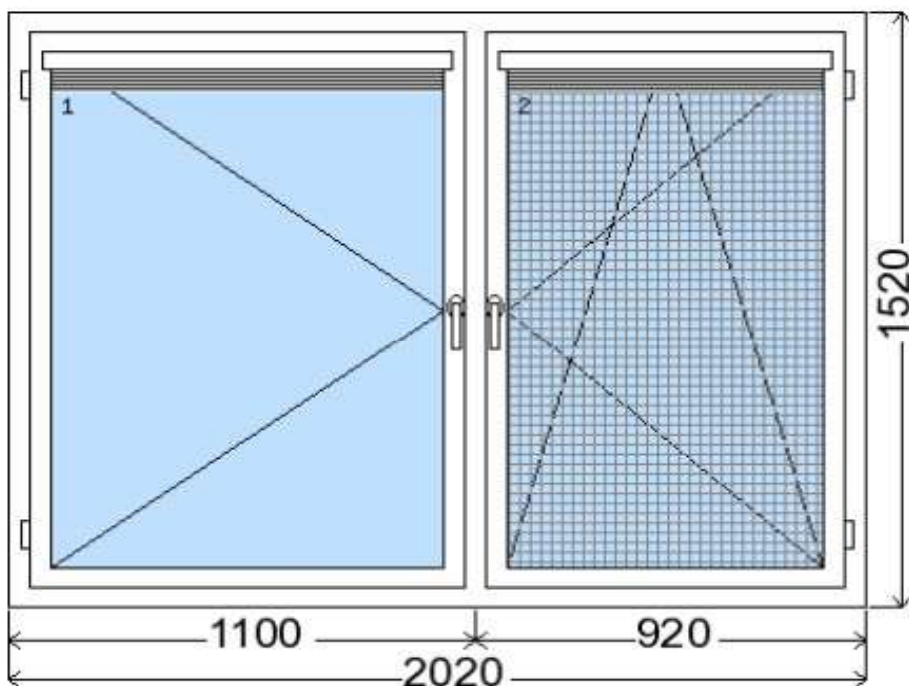

POLOŽKA

B.27

OKNO STYL

Mezi nebem a zemí. Dokonalá okna

POČET KUSŮ	BARVA		POPIS
1	VNITŘNÍ	VNĚJŠÍ	okno PREMIUM KLASIK, izolační trojsklo,
SKLADEM	bílá	bílá	
V Kuřimi			
CENA Kč/Ks			KONTAKTNÍ ÚDAJE
4 900 Kč			Centrální sklad společnosti Oknostyl group s.r.o., Tišnovská 2029/51, 664 34 Kuřim
REGISTRAČNÍ ČÍSLO PROJEKTU			Kontaktní osoba: Vedoucí skladu Jiří Mareš, tel. 775 872 715, e-mail: sklad@oknostyl.cz, Otevírací doba pro odběr bazarových položek Po-Pá 8-17:26
122019674