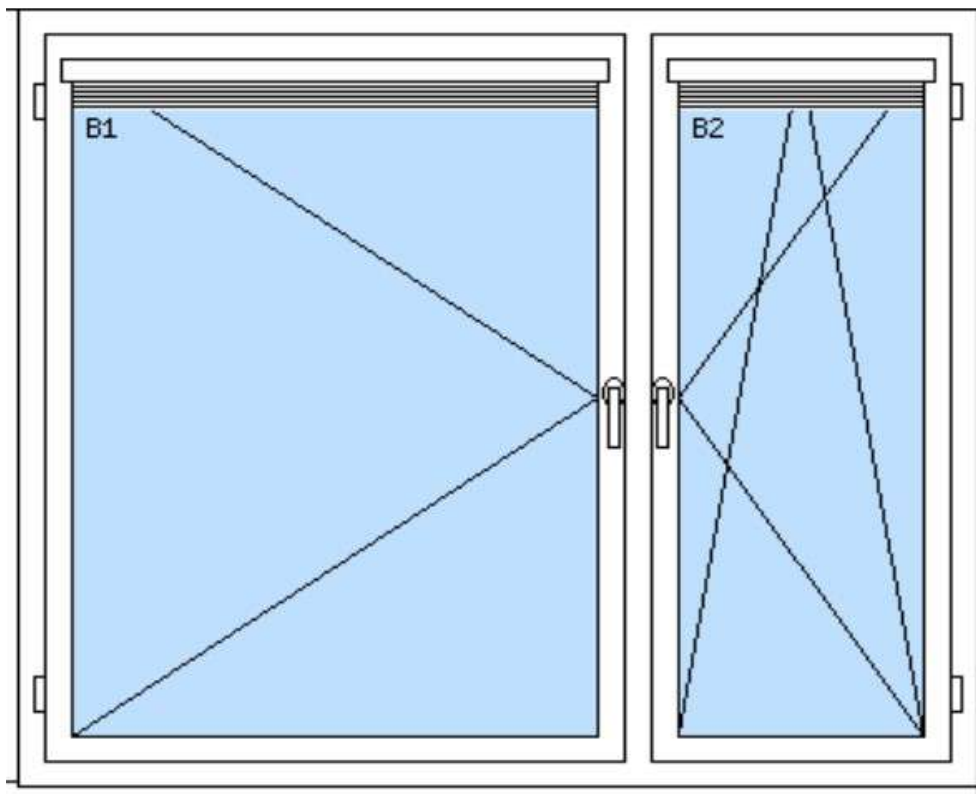

POLOŽKA

B.3

OKNO STYL

Mezi nebem a zemí. Dokonalá okna

rozměr 1780 x 1500

POČET KUSŮ	BARVA		POPIS
1	VNITŘNÍ	VNĚJŠÍ	balkonové dveře PREMIUM klasik, izolační dvojsklo
SKLADEM	bílá	bílá	
V Kuřimi			
CENA Kč/Ks			KONTAKTNÍ ÚDAJE
4 300 Kč			Centrální sklad společnosti Oknostyl group s.r.o., Tišnovská 2029/51, 664 34 Kuřim
REGISTRAČNÍ ČÍSLO PROJEKTU			Kontaktní osoba: Vedoucí skladu Jiří Mareš, tel. 775 872 715, e-mail: sklad@oknostyl.cz, Otevírací doba pro odběr bazarových položek Po-Pá 8-17:02
VPM