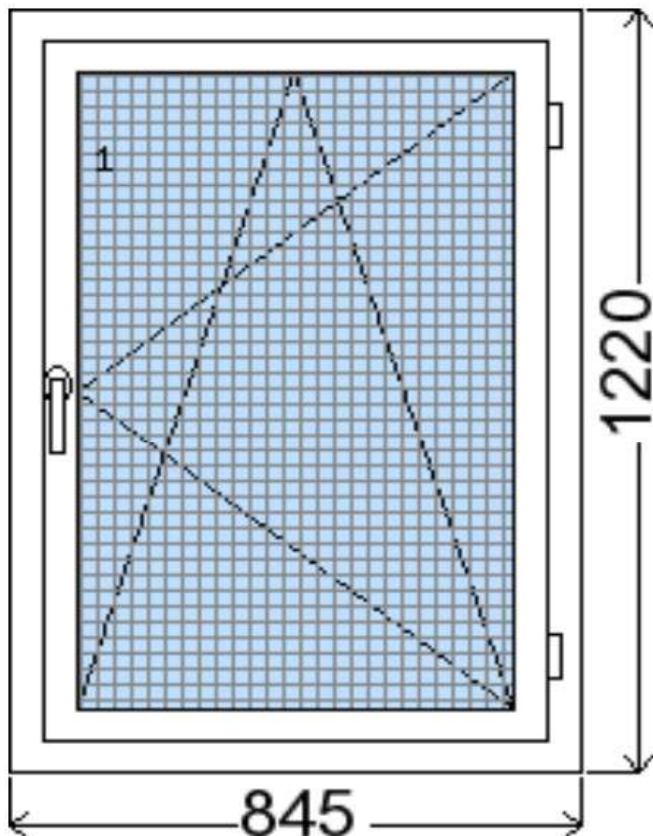

POLOŽKA

B.41

OKNO STYL

Mezi nebem a zemí. Dokonalá okna

POČET KUSŮ	BARVA		POPIS
2	VNITŘNÍ	VNĚJŠÍ	okno PREMIUM round line, izolační dvojsklo,
SKLADEM	bílá	zlatý dub	
V Kuřimi			
CENA Kč/Ks			KONTAKTNÍ ÚDAJE
2 300 Kč			Centrální sklad společnosti Oknostyl group s.r.o., Tišnovská 2029/51, 664 34 Kuřim
REGISTRAČNÍ ČÍSLO PROJEKTU			Kontaktní osoba: Vedoucí skladu Jiří Mareš, tel. 775 872 715, e-mail: sklad@oknostyl.cz, Otevírací doba pro odběr bazarových položek Po-Pá 8-17:40
2220578