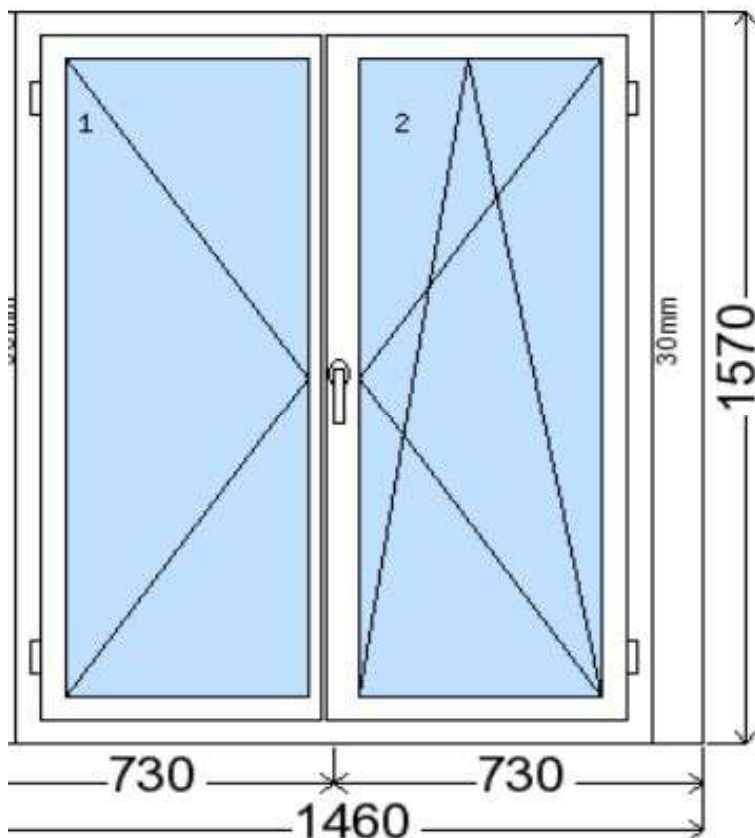

POLOŽKA

B.116

OKNO STYL

Mezi nebem a zemí. Dokonalá okna

POČET KUSŮ	BARVA		POPIS
2 ks	VNITŘNÍ	VNĚJŠÍ	Premium round line, izolační trojsklo
SKLADEM	bílá	bílá	
V Kuřimi			
CENA Kč/Ks			KONTAKTNÍ ÚDAJE
3 300 Kč			Centrální sklad společnosti Oknostyl group s.r.o., Tišnovská 2029/51, 664 34 Kuřim
REGISTRAČNÍ ČÍSLO PROJEKTU			Kontaktní osoba: Vedoucí skladu Jiří Mareš, tel. 775 872 715, e-mail: sklad@oknostyl.cz, Otevírací doba pro odběr bazarových položek Po-Pá 8-17:115
3220768