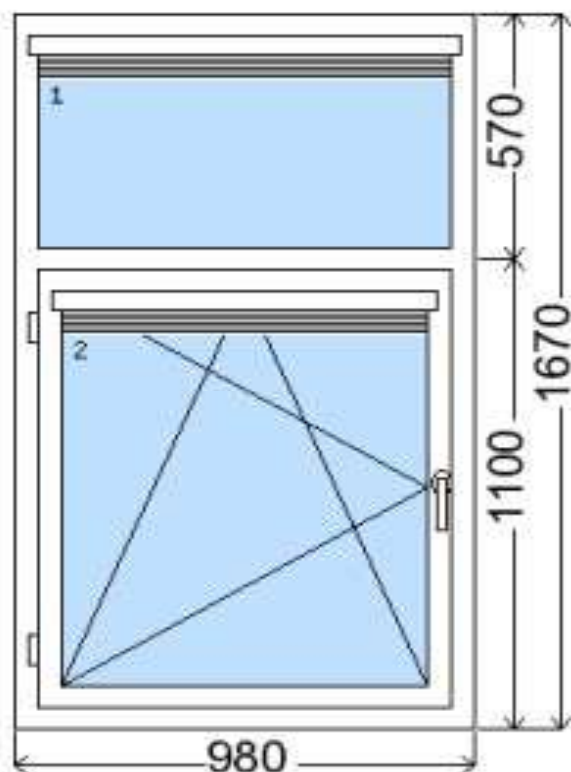

POLOŽKA

B.101

OKNO STYL

Mezi nebem a zemí. Dokonalá okna

POČET KUSŮ	BARVA		POPIS
2 ks	VNITŘNÍ	VNĚJŠÍ	Premium Round line, izolační dvojsklo
SKLADEM	bílá	bílá	
V Kuřimi			
CENA Kč/Ks			KONTAKTNÍ ÚDAJE
2 400 Kč			Centrální sklad společnosti Oknostyl group s.r.o., Tišnovská 2029/51, 664 34 Kuřim
REGISTRAČNÍ ČÍSLO PROJEKTU			Kontaktní osoba: Vedoucí skladu Jiří Mareš, tel. 775 872 715, e-mail: sklad@oknostyl.cz, Otevírací doba pro odběr bazarových položek Po-Pá 8-17:100
3320219			