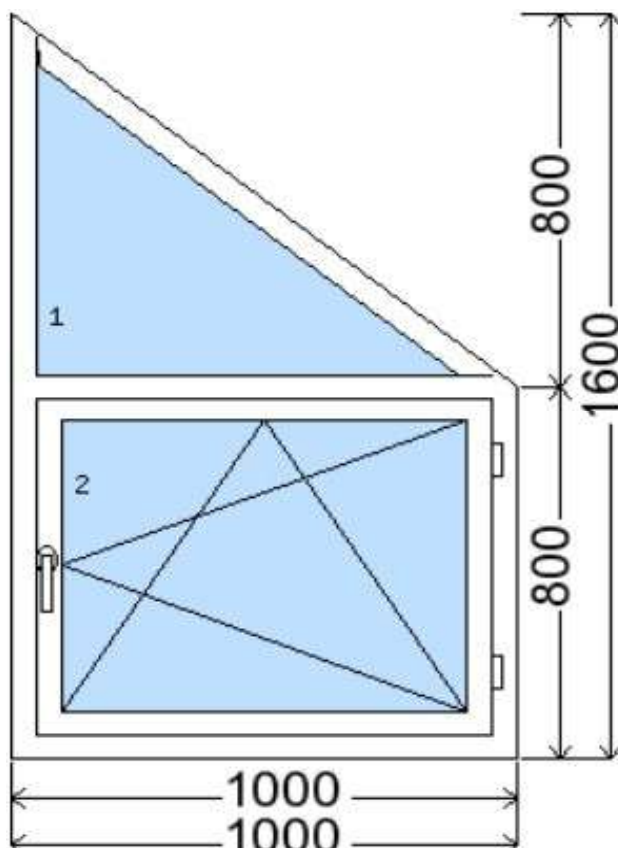

POLOŽKA

B.114

OKNO STYL

Mezi nebem a zemí. Dokonalá okna

POČET KUSŮ	BARVA		POPIS
1 ks	VNITŘNÍ	VNĚJŠÍ	Premium Round line, izolační dvojsklo
SKLADEM	bílá	cherry amareto	
V Kuřimi			
CENA Kč/Ks			KONTAKTNÍ ÚDAJE
3 500 Kč			Centrální sklad společnosti Oknostyl group s.r.o., Tišnovská 2029/51, 664 34 Kuřim
REGISTRAČNÍ ČÍSLO PROJEKTU			Kontaktní osoba: Vedoucí skladu Jiří Mareš, tel. 775 872 715, e-mail: sklad@oknostyl.cz, Otevírací doba pro odběr bazarových položek Po-Pá 8-17:113
3520191338