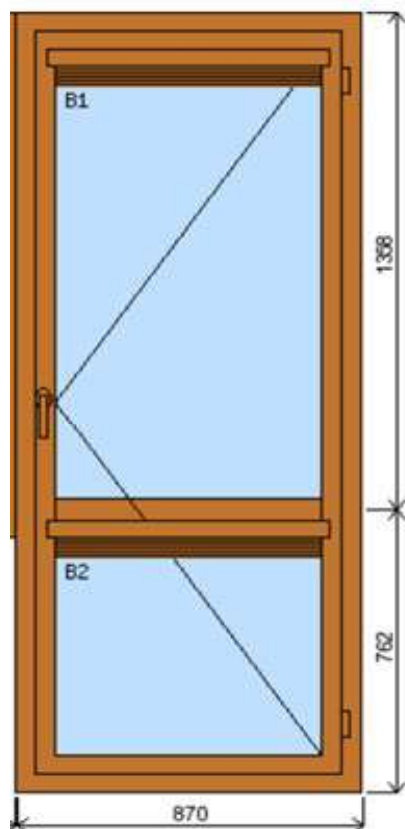

POLOŽKA

B.71

OKNO STYL

Mezi nebem a zemí. Dokonalá okna

POČET KUSŮ	BARVA		POPIS
1 ks	VNITŘNÍ	VNĚJŠÍ	okno PREMIUM round line, izolační dvojsklo
SKLADEM			
V Kuřimi	zlatý dub	zlatý dub	
CENA Kč/Ks			KONTAKTNÍ ÚDAJE
2 500 Kč			Centrální sklad společnosti Oknostyl group s.r.o., Tišnovská 2029/51, 664 34 Kuřim
REGISTRAČNÍ ČÍSLO PROJEKTU			Kontaktní osoba: Vedoucí skladu Jiří Mareš, tel. 775 872 715, e-mail: sklad@oknostyl.cz, Otevírací doba pro odběr bazarových položek Po-Pá 8-17:00
34171341