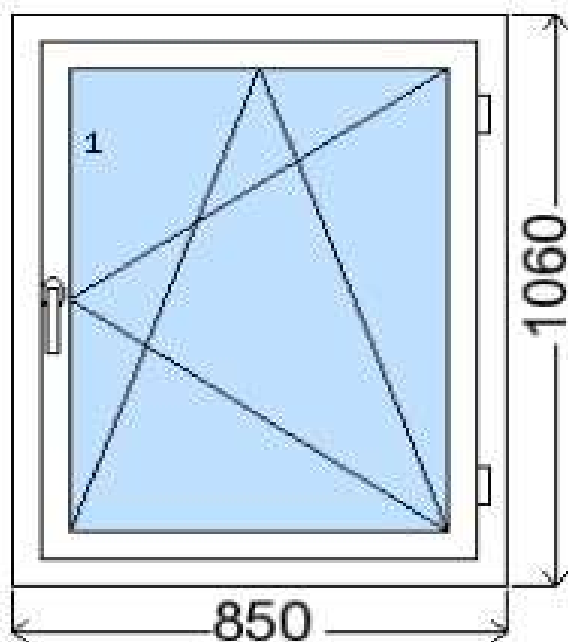

POLOŽKA

B.64

OKNO STYL

Mezi nebem a zemí. Dokonalá okna

POČET KUSŮ	BARVA		POPIS
1	VNITŘNÍ	VNĚJŠÍ	okno PREMIUM klasik, izolační dvojsklo
SKLADEM	bílá	ořech	
V Kuřimi			
CENA Kč/Ks			KONTAKTNÍ ÚDAJE
3 130 Kč			Centrální sklad společnosti Oknostyl group s.r.o., Tišnovská 2029/51, 664 34 Kuřim
REGISTRAČNÍ ČÍSLO PROJEKTU			Kontaktní osoba: Vedoucí skladu Jiří Mareš, tel. 775 872 715, e-mail: sklad@oknostyl.cz, Otevírací doba pro odběr bazarových položek Po-Pá 8-17:63
34201608