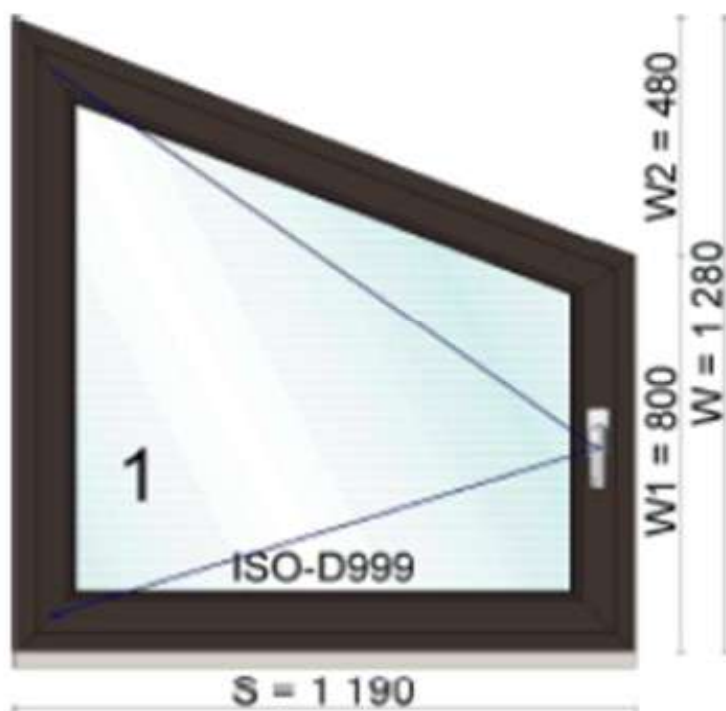

POLOŽKA

B.65

OKNO STYL

Mezi nebem a zemí. Dokonalá okna

POČET KUSŮ	BARVA		POPIS
1 ks	VNITŘNÍ	VNĚJŠÍ	Premium Roun line, izolační dvojsklo, hliníková klika
SKLADEM	Tmavý dub	Tmavý dub	
V Kuřimi			
CENA Kč/Ks			KONTAKTNÍ ÚDAJE
800 Kč			Centrální sklad společnosti Oknostyl group s.r.o., Tišnovská 2029/51, 664 34 Kuřim
REGISTRAČNÍ ČÍSLO PROJEKTU			Kontaktní osoba: Vedoucí skladu Jiří Mareš, tel. 775 872 715, e-mail: sklad@oknostyl.cz, Otevírací doba pro odběr bazarových položek Po-Pá 8-17:64
115635