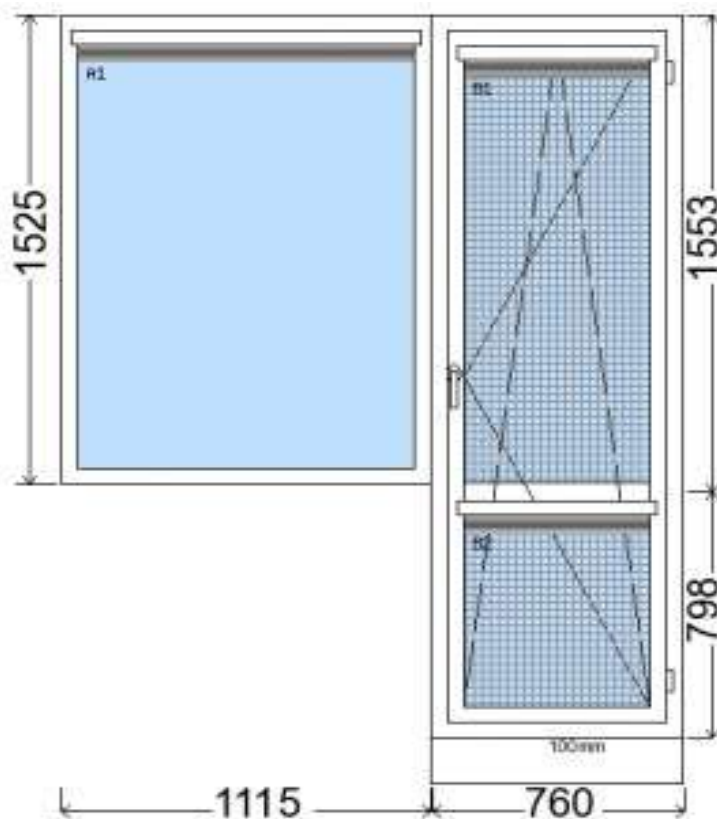

POLOŽKA

B.106

OKNO STYL

Mezi nebem a zemí. Dokonalá okna

POČET KUSŮ	BARVA		POPIS
1	VNITŘNÍ	VNĚJŠÍ	Premium Line, izolační dvojsklo
SKLADEM	bílá	zlatý dub	
V Kuřimi			
CENA Kč/Ks			KONTAKTNÍ ÚDAJE
7 600 Kč			Centrální sklad společnosti Oknostyl group s.r.o., Tišnovská 2029/51, 664 34 Kuřim
REGISTRAČNÍ ČÍSLO PROJEKTU			Kontaktní osoba: Vedoucí skladu Jiří Mareš, tel. 775 872 715, e-mail: sklad@oknostyl.cz, Otevírací doba pro odběr bazarových položek Po-Pá 8-17:105
35201643