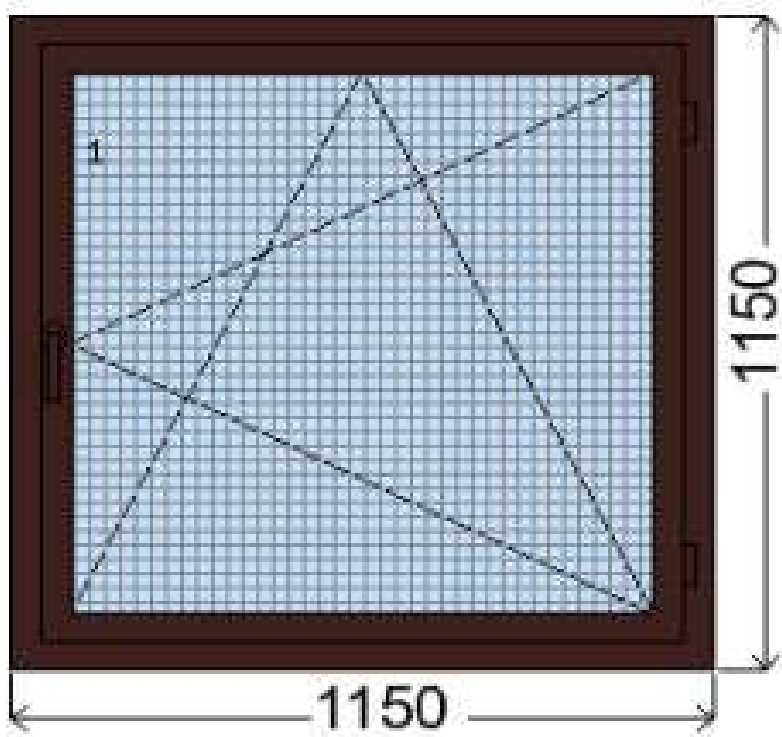

POLOŽKA

B.17

OKNO STYL

Mezi nebem a zemí. Dokonalá okna

POČET KUSŮ	BARVA		POPIS
4	VNITŘNÍ	VNĚJŠÍ	okno PREMIUM round line, izolační dvojsklo,
SKLADEM	mahagon	mahagon	
V Kuřimi			
CENA Kč/Ks			KONTAKTNÍ ÚDAJE
2 700 Kč			Centrální sklad společnosti Oknostyl group s.r.o., Tišnovská 2029/51, 664 34 Kuřim
REGISTRAČNÍ ČÍSLO PROJEKTU			Kontaktní osoba: Vedoucí skladu Jiří Mareš, tel. 775 872 715, e-mail: sklad@oknostyl.cz, Otevírací doba pro odběr bazarových položek Po-Pá 8-17:16
372019418