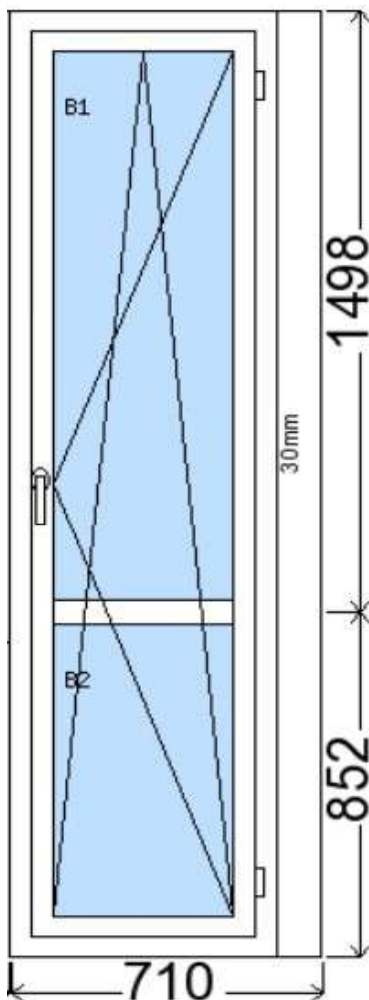

POLOŽKA

B.118

OKNO STYL

Mezi nebem a zemí. Dokonalá okna

POČET KUSŮ	BARVA		POPIS
1 ks	VNITŘNÍ	VNĚJŠÍ	Premium round line, izolační trojsklo
SKLADEM	bílá	bílá	
V Kuřimi			
CENA Kč/Ks			KONTAKTNÍ ÚDAJE
3 200 Kč			Centrální sklad společnosti Oknostyl group s.r.o., Tišnovská 2029/51, 664 34 Kuřim
REGISTRAČNÍ ČÍSLO PROJEKTU			Kontaktní osoba: Vedoucí skladu Jiří Mareš, tel. 775 872 715, e-mail: sklad@oknostyl.cz, Otevírací doba pro odběr bazarových položek Po-Pá 8-17:117
3220768