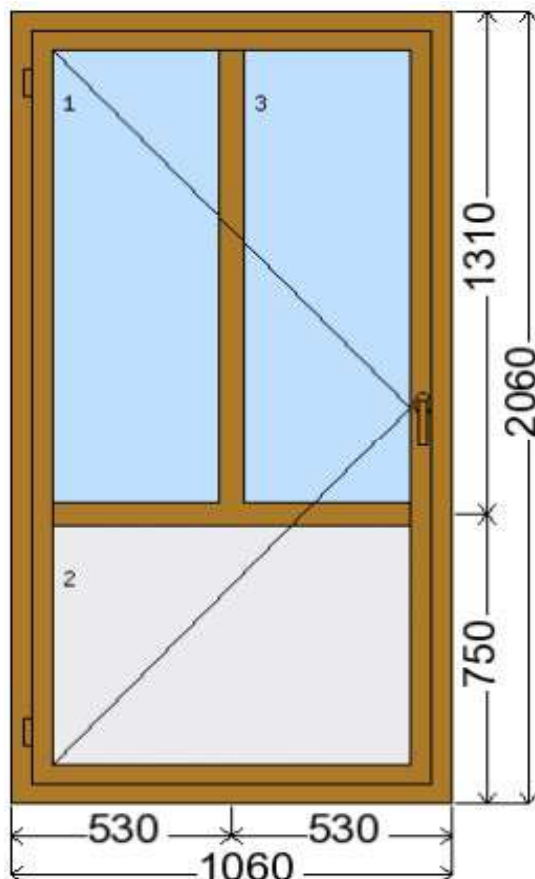

POLOŽKA

B.39

OKNO STYL

Mezi nebem a zemí. Dokonalá okna

POČET KUSŮ	BARVA		POPIS
1	VNITŘNÍ	VNĚJŠÍ	Aluplast ideal 7000 new, izolační dvojsklo, balkonové dveře
SKLADEM			
V Kuřimi	dub spec.	dub spec.	
CENA Kč/Ks			KONTAKTNÍ ÚDAJE
10 000 Kč			Centrální sklad společnosti Oknostyl group s.r.o., Tišnovská 2029/51, 664 34 Kuřim
REGISTRAČNÍ ČÍSLO PROJEKTU			Kontaktní osoba: Vedoucí skladu Jiří Mareš, tel. 775 872 715, e-mail: sklad@oknostyl.cz, Otevírací doba pro odběr bazarových položek Po-Pá 8-17:38
7/19/1921