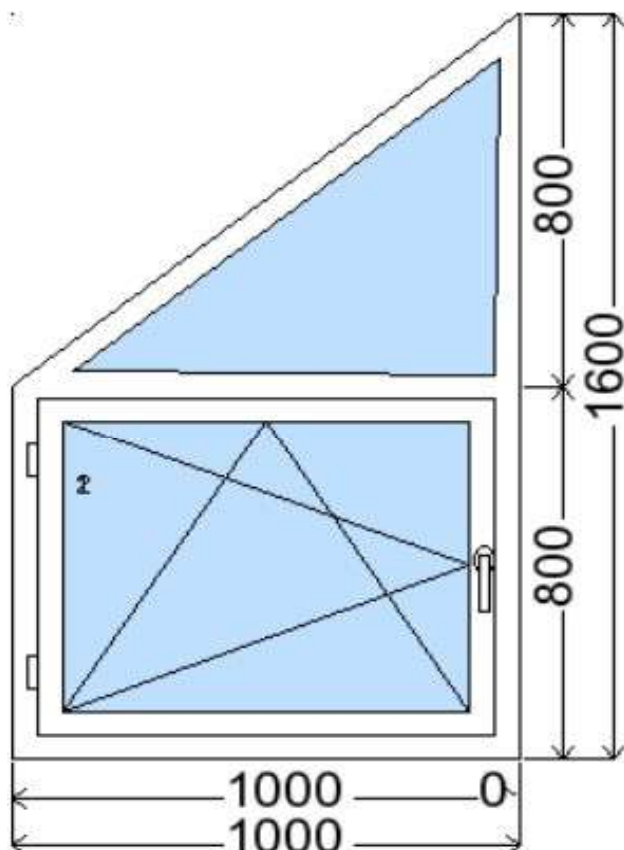

POLOŽKA

B.113

OKNO STYL

Mezi nebem a zemí. Dokonalá okna

POČET KUSŮ	BARVA		POPIS
1 ks	VNITŘNÍ	VNĚJŠÍ	Premium round line, izolační dvojsklo
SKLADEM	bílá	cherry amareto	
V Kuřimi			
CENA Kč/Ks			KONTAKTNÍ ÚDAJE
3 500 Kč			Centrální sklad společnosti Oknostyl group s.r.o., Tišnovská 2029/51, 664 34 Kuřim
REGISTRAČNÍ ČÍSLO PROJEKTU			Kontaktní osoba: Vedoucí skladu Jiří Mareš, tel. 775 872 715, e-mail: sklad@oknostyl.cz, Otevírací doba pro odběr bazarových položek Po-Pá 8-17:112
3520191338