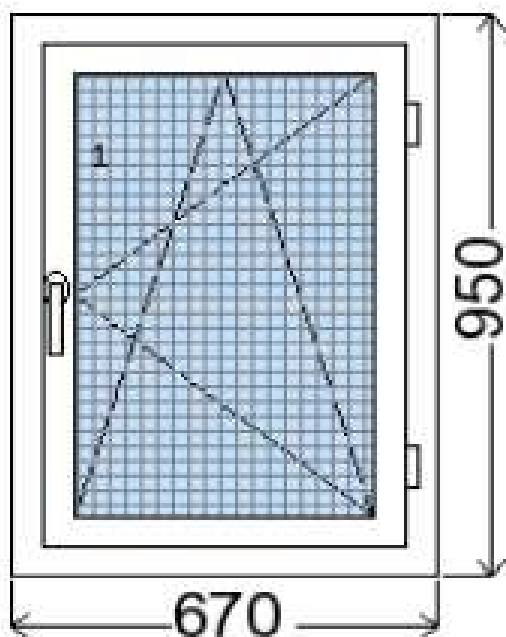

POLOŽKA

B.45

OKNO STYL

Mezi nebem a zemí. Dokonalá okna

POČET KUSŮ	BARVA		POPIS
1	VNITŘNÍ	VNĚJŠÍ	okno PREMIUM klasik, izolační dvojsklo,
SKLADEM	bílá	Zlatý dub	
V Kuřimi			
CENA Kč/Ks			KONTAKTNÍ ÚDAJE
1 800 Kč			Centrální sklad společnosti Oknostyl group s.r.o., Tišnovská 2029/51, 664 34 Kuřim
REGISTRAČNÍ ČÍSLO PROJEKTU			Kontaktní osoba: Vedoucí skladu Jiří Mareš, tel. 775 872 715, e-mail: sklad@oknostyl.cz, Otevírací doba pro odběr bazarových položek Po-Pá 8-17:44
3720686