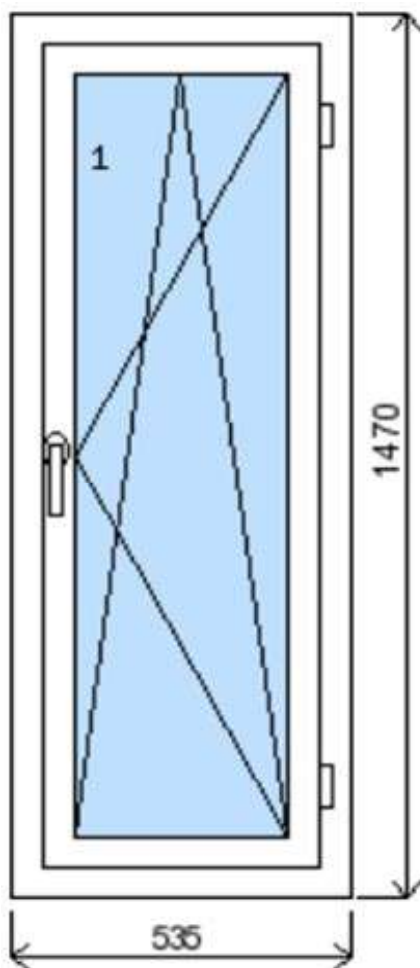

POLOŽKA

B.68

OKNO STYL

Mezi nebem a zemí. Dokonalá okna

POČET KUSŮ	BARVA		POPIS
1 ks	VNITŘNÍ	VNĚJŠÍ	Aluplast 6 komor, izolační dvojsklo, mléčné sklo
SKLADEM	bílá	světle šedá	
V Kuřimi			
CENA Kč/Ks			KONTAKTNÍ ÚDAJE
1 800 Kč			Centrální sklad společnosti Oknostyl group s.r.o., Tišnovská 2029/51, 664 34 Kuřim
REGISTRAČNÍ ČÍSLO PROJEKTU			Kontaktní osoba: Vedoucí skladu Jiří Mareš, tel. 775 872 715, e-mail: sklad@oknostyl.cz, Otevírací doba pro odběr bazarových položek Po-Pá 8-17:67
N/A