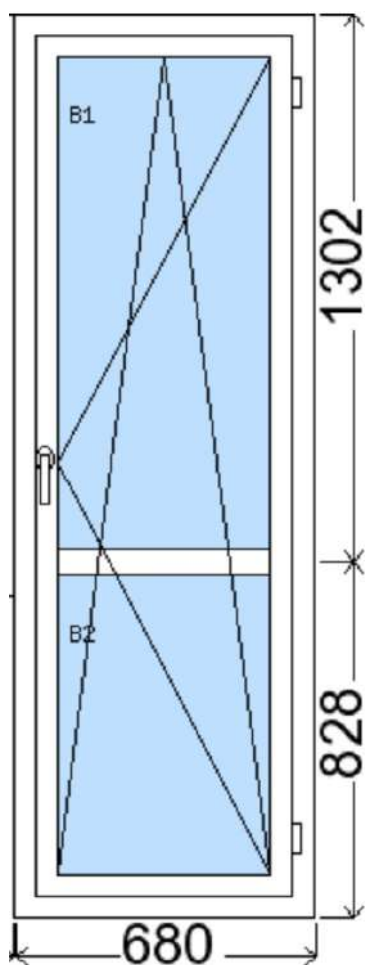

POLOŽKA

B.122

OKNO STYL

Mezi nebem a zemí. Dokonalá okna

POČET KUSŮ	BARVA		POPIS
	VNITŘNÍ	VNĚJŠÍ	Premium klasik, izolační dvojsklo
SKLADEM	bílá	bílá	
V Kuřimi			
CENA Kč/Ks			KONTAKTNÍ ÚDAJE
2 700 Kč			Centrální sklad společnosti Oknostyl group s.r.o., Tišnovská 2029/51, 664 34 Kuřim
REGISTRAČNÍ ČÍSLO PROJEKTU			Kontaktní osoba: Vedoucí skladu Jiří Mareš, tel. 775 872 715, e-mail: sklad@oknostyl.cz, Otevírací doba pro odběr bazarových položek Po-Pá 8-17:121
620615