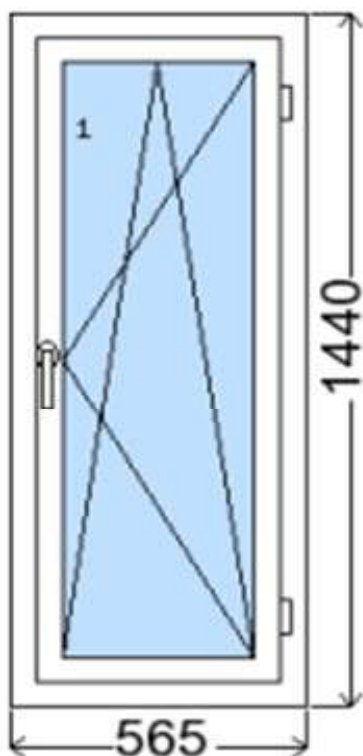

POLOŽKA

B.73

OKNO STYL

Mezi nebem a zemí. Dokonalá okna

POČET KUSŮ	BARVA		POPIS
1 ks	VNITŘNÍ	VNĚJŠÍ	okno PREMIUM round line, izolační dvojsklo
SKLADEM	bílá	bílá	
V Kuřimi			
CENA Kč/Ks			KONTAKTNÍ ÚDAJE
1 200 Kč			Centrální sklad společnosti Oknostyl group s.r.o., Tišnovská 2029/51, 664 34 Kuřim
REGISTRAČNÍ ČÍSLO PROJEKTU			Kontaktní osoba: Vedoucí skladu Jiří Mareš, tel. 775 872 715, e-mail: sklad@oknostyl.cz, Otevírací doba pro odběr bazarových položek Po-Pá 8-17:72
37181595