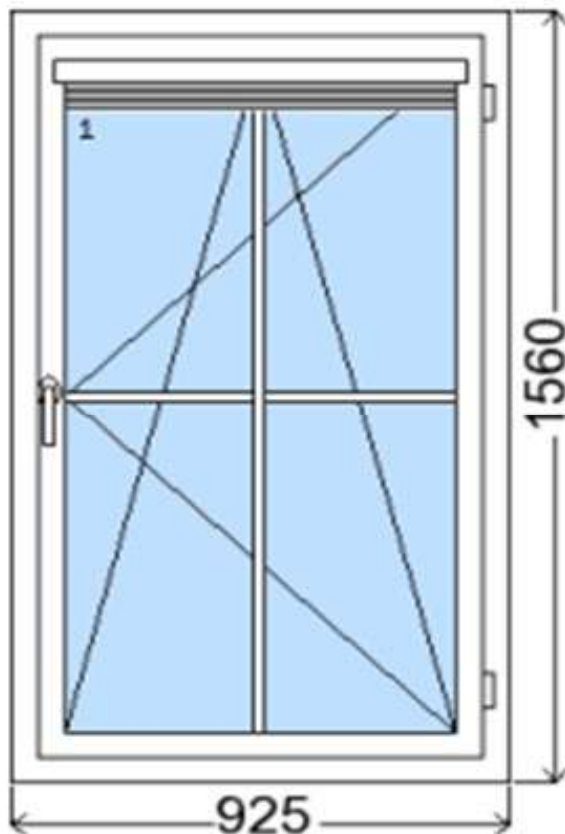

POLOŽKA

B.72

OKNO STYL

Mezi nebem a zemí. Dokonalá okna

POČET KUSŮ	BARVA		POPIS
1 ks	VNITŘNÍ	VNĚJŠÍ	okno PREMIUM round line, izolační dvojsklo
SKLADEM	bílá	zlatý dub	
V Kuřimi			
CENA Kč/Ks			KONTAKTNÍ ÚDAJE
2 800 Kč			Centrální sklad společnosti Oknostyl group s.r.o., Tišnovská 2029/51, 664 34 Kuřim
REGISTRAČNÍ ČÍSLO PROJEKTU			Kontaktní osoba: Vedoucí skladu Jiří Mareš, tel. 775 872 715, e-mail: sklad@oknostyl.cz, Otevírací doba pro odběr bazarových položek Po-Pá 8-17:71
34181381