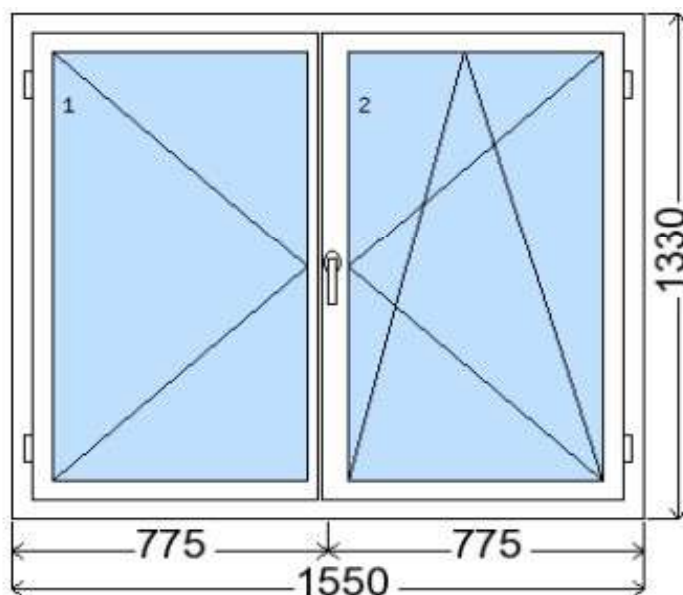

POLOŽKA

B.61

OKNO STYL

Mezi nebem a zemí. Dokonalá okna

POČET KUSŮ	BARVA		POPIS
1	VNITŘNÍ	VNĚJŠÍ	okno PREMIUM klasik, izolační dvojsklo
SKLADEM	bílá	bílá	
V Kuřimi			
CENA Kč/Ks			KONTAKTNÍ ÚDAJE
3 500 Kč			Centrální sklad společnosti Oknostyl group s.r.o., Tišnovská 2029/51, 664 34 Kuřim
REGISTRAČNÍ ČÍSLO PROJEKTU			Kontaktní osoba: Vedoucí skladu Jiří Mareš, tel. 775 872 715, e-mail: sklad@oknostyl.cz, Otevírací doba pro odběr bazarových položek Po-Pá 8-17:60
12201071