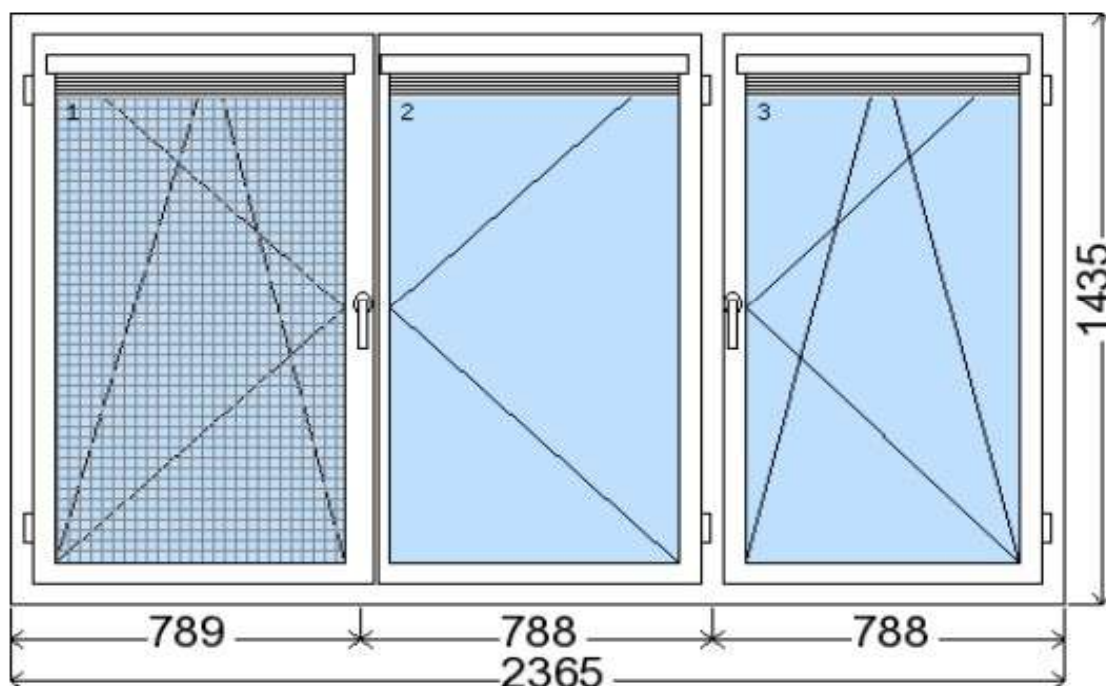

POLOŽKA

B.56

OKNO STYL

Mezi nebem a zemí. Dokonalá okna

POČET KUSŮ	BARVA		POPIS
1	VNITŘNÍ	VNĚJŠÍ	okno PREMIUM klasik, izolační dvojsklo
SKLADEM	bílá	zlatý dub	
V Kuřimi			
CENA Kč/Ks			KONTAKTNÍ ÚDAJE
3 700 Kč			Centrální sklad společnosti Oknostyl group s.r.o., Tišnovská 2029/51, 664 34 Kuřim
REGISTRAČNÍ ČÍSLO PROJEKTU			Kontaktní osoba: Vedoucí skladu Jiří Mareš, tel. 775 872 715, e-mail: sklad@oknostyl.cz, Otevírací doba pro odběr bazarových položek Po-Pá 8-17:55
22201364