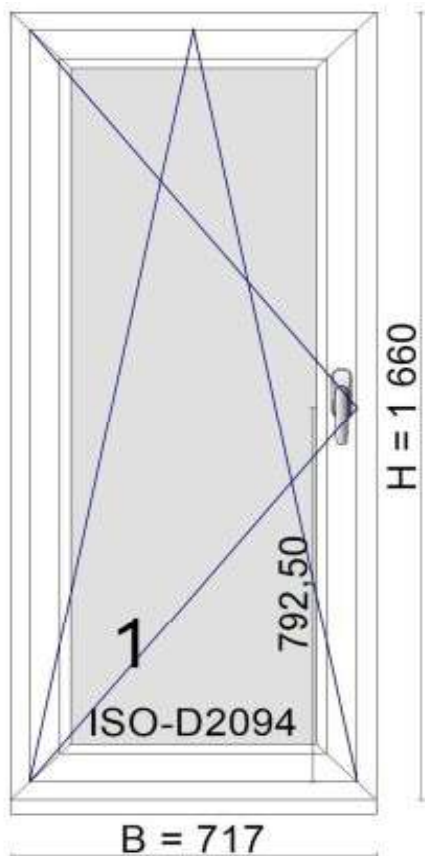

POLOŽKA

B.32

OKNO STYL

Mezi nebem a zemí. Dokonalá okna

POČET KUSŮ	BARVA		POPIS
3	VNITŘNÍ	VNĚJŠÍ	okno PREMIUM KLASIK, izolační dvojsklo,
SKLADEM	bílá	bílá	
V Kuřimi			
CENA Kč/Ks			KONTAKTNÍ ÚDAJE
2 400 Kč			Centrální sklad společnosti Oknostyl group s.r.o., Tišnovská 2029/51, 664 34 Kuřim
REGISTRAČNÍ ČÍSLO PROJEKTU			Kontaktní osoba: Vedoucí skladu Jiří Mareš, tel. 775 872 715, e-mail: sklad@oknostyl.cz, Otevírací doba pro odběr bazarových položek Po-Pá 8-17:31
7182179