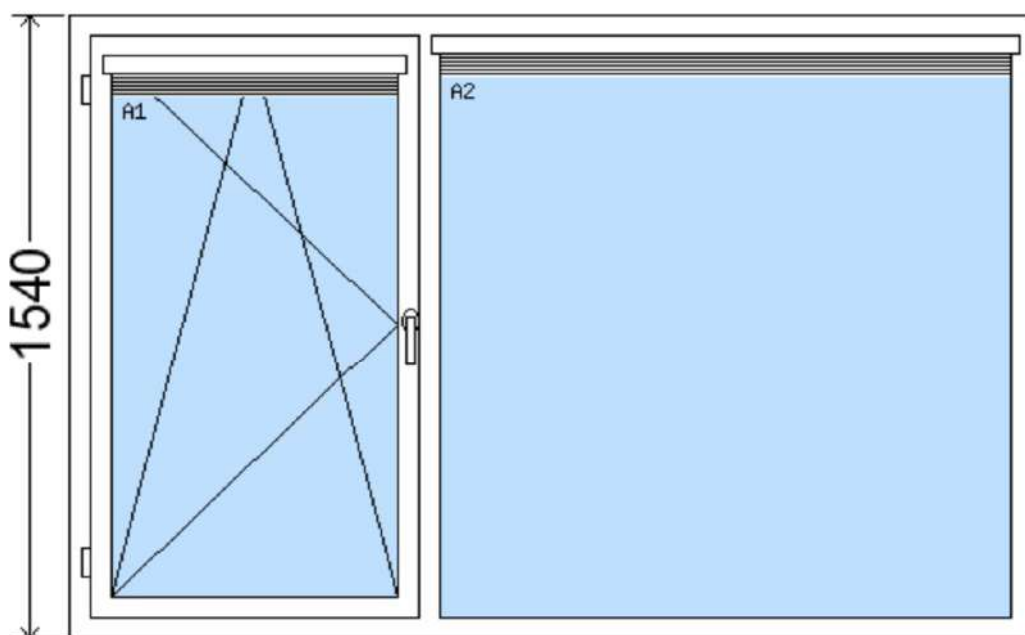

POLOŽKA

B.93

OKNO STYL

Mezi nebem a zemí. Dokonalá okna

2300

POČET KUSŮ	BARVA		POPIS
1 ks	VNITŘNÍ	VNĚJŠÍ	Premium Round line, izolační dvojsklo
SKLADEM	bílá	bílá	
V Kuřimi			
CENA Kč/Ks			KONTAKTNÍ ÚDAJE
3 500 Kč			Centrální sklad společnosti Oknostyl group s.r.o., Tišnovská 2029/51, 664 34 Kuřim
REGISTRAČNÍ ČÍSLO PROJEKTU			Kontaktní osoba: Vedoucí skladu Jiří Mareš, tel. 775 872 715, e-mail: sklad@oknostyl.cz, Otevírací doba pro odběr bazarových položek Po-Pá 8-17:92
5201292			