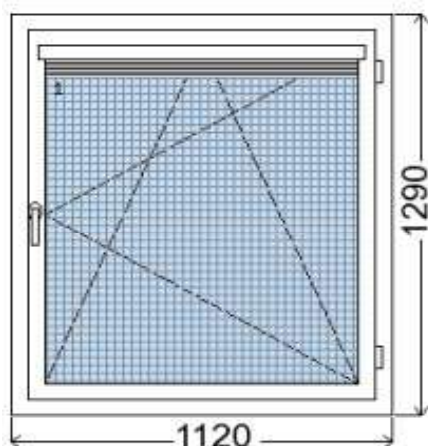

POLOŽKA

B.105

OKNO STYL

Mezi nebem a zemí. Dokonalá okna

POČET KUSŮ	BARVA		POPIS
1	VNITŘNÍ	VNĚJŠÍ	Premium Line, izolační dvojsklo
SKLADEM	bílá	zlatý dub	
V Kuřimi			
CENA Kč/Ks			KONTAKTNÍ ÚDAJE
3 200 Kč			Centrální sklad společnosti Oknostyl group s.r.o., Tišnovská 2029/51, 664 34 Kuřim
REGISTRAČNÍ ČÍSLO PROJEKTU			Kontaktní osoba: Vedoucí skladu Jiří Mareš, tel. 775 872 715, e-mail: sklad@oknostyl.cz, Otevírací doba pro odběr bazarových položek Po-Pá 8-17:104
35201643