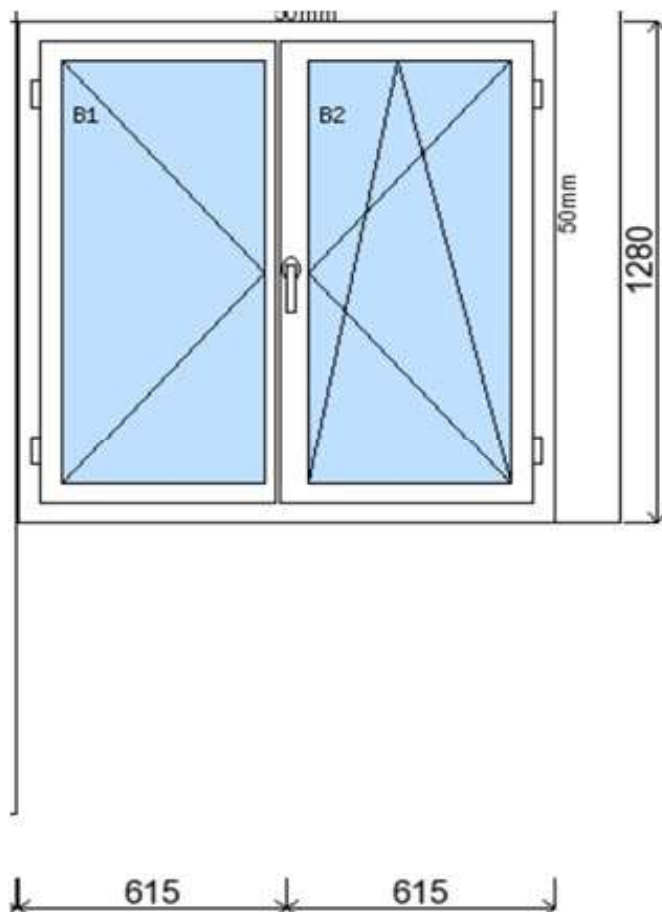

POLOŽKA

B.81

OKNO STYL

Mezi nebem a zemí. Dokonalá okna

POČET KUSŮ	BARVA		POPIS
1 ks	VNITŘNÍ	VNĚJŠÍ	Plastová okna Premium Roun line, izolační trojsklo
SKLADEM	bílá	bílá	
V Kuřimi			
CENA Kč/Ks			KONTAKTNÍ ÚDAJE
2 000 Kč			Centrální sklad společnosti Oknostyl group s.r.o., Tišnovská 2029/51, 664 34 Kuřim
REGISTRAČNÍ ČÍSLO PROJEKTU			Kontaktní osoba: Vedoucí skladu Jiří Mareš, tel. 775 872 715, e-mail: sklad@oknostyl.cz, Otevírací doba pro odběr bazarových položek Po-Pá 8-17:30
717573