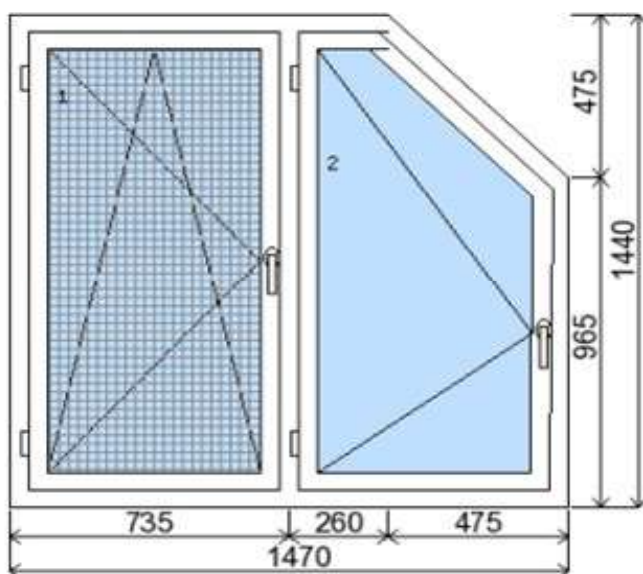

POLOŽKA

B.78

OKNO STYL

Mezi nebem a zemí. Dokonalá okna

POČET KUSŮ	BARVA		POPIS
1 ks	VNITŘNÍ	VNĚJŠÍ	okno PREMIUM round line, izolační dvojsklo
SKLADEM	bílá	zlatý dub	
V Kuřimi			
CENA Kč/Ks			KONTAKTNÍ ÚDAJE
3 000 Kč			Centrální sklad společnosti Oknostyl group s.r.o., Tišnovská 2029/51, 664 34 Kuřim
REGISTRAČNÍ ČÍSLO PROJEKTU			Kontaktní osoba: Vedoucí skladu Jiří Mareš, tel. 775 872 715, e-mail: sklad@oknostyl.cz, Otevírací doba pro odběr bazarových položek Po-Pá 8-17:77
719263