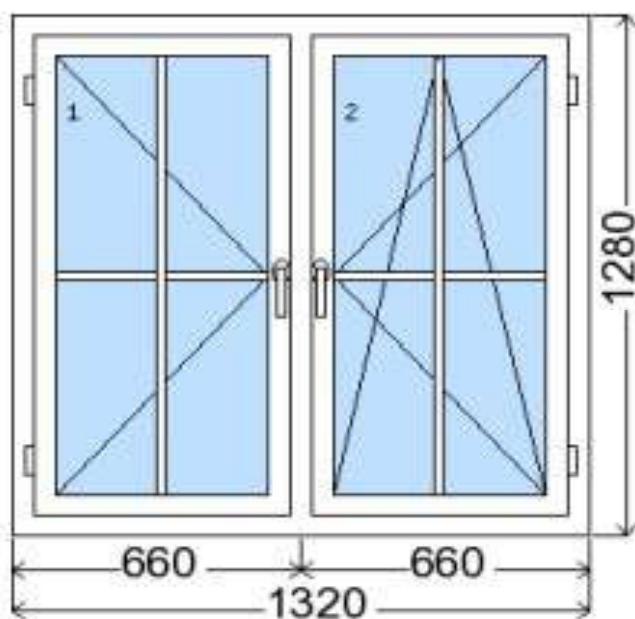

POLOŽKA

B.52

OKNO STYL

Mezi nebem a zemí. Dokonalá okna

POČET KUSŮ	BARVA		POPIS
1	VNITŘNÍ	VNĚJŠÍ	okno PREMIUM klasik, izolační dvojsklo
SKLADEM	bílá	bílá	
V Kuřimi			
CENA Kč/Ks			KONTAKTNÍ ÚDAJE
3 700 Kč			Centrální sklad společnosti Oknostyl group s.r.o., Tišnovská 2029/51, 664 34 Kuřim
REGISTRAČNÍ ČÍSLO PROJEKTU			Kontaktní osoba: Vedoucí skladu Jiří Mareš, tel. 775 872 715, e-mail: sklad@oknostyl.cz, Otevírací doba pro odběr bazarových položek Po-Pá 8-17:51
22201335