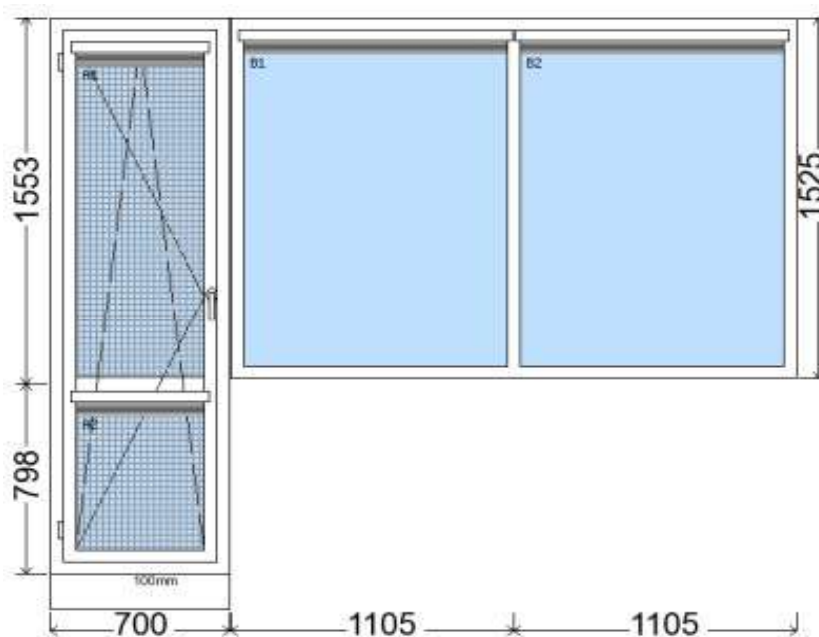

POLOŽKA

B.107

OKNO STYL

Mezi nebem a zemí. Dokonalá okna

POČET KUSŮ	BARVA		POPIS
1	VNITŘNÍ	VNĚJŠÍ	Premium Line, izolační dvojsklo
SKLADEM	bílá	zlatý dub	
V Kuřimi			
CENA Kč/Ks			KONTAKTNÍ ÚDAJE
9 500 Kč			Centrální sklad společnosti Oknostyl group s.r.o., Tišnovská 2029/51, 664 34 Kuřim
REGISTRAČNÍ ČÍSLO PROJEKTU			Kontaktní osoba: Vedoucí skladu Jiří Mareš, tel. 775 872 715, e-mail: sklad@oknostyl.cz, Otevírací doba pro odběr bazarových položek Po-Pá 8-17:106
35201643