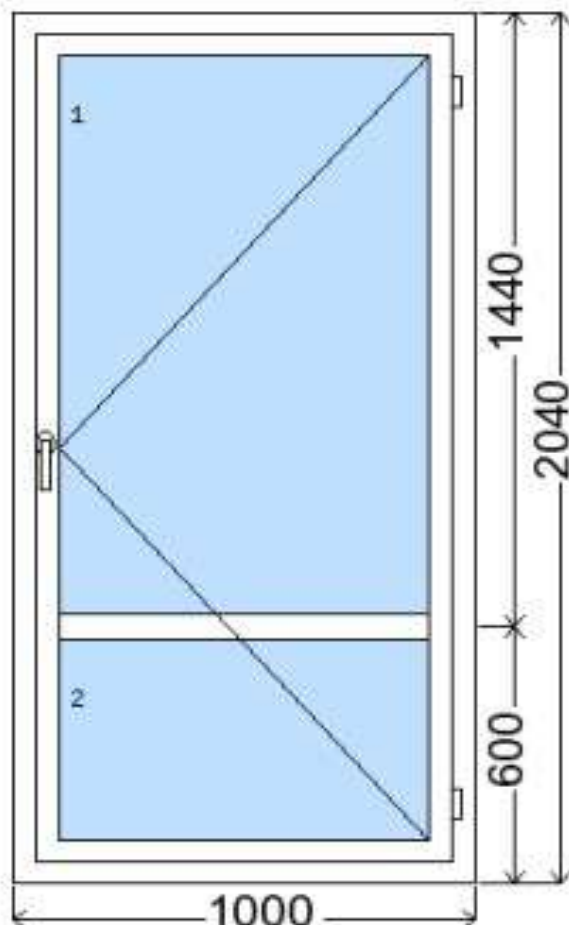

POLOŽKA

B.64

OKNO STYL

Mezi nebem a zemí. Dokonalá okna

POČET KUSŮ	BARVA		POPIS
1	VNITŘNÍ	VNĚJŠÍ	Trocal 76 AD dvojsklo
SKLADEM	bílá	bílá	
V Kuřimi			
CENA Kč/Ks			KONTAKTNÍ ÚDAJE
5 100 Kč			Centrální sklad společnosti Oknostyl group s.r.o., Tišnovská 2029/51, 664 34 Kuřim
REGISTRAČNÍ ČÍSLO PROJEKTU			Kontaktní osoba: Vedoucí skladu Jiří Mareš, tel. 775 872 715, e-mail: sklad@oknostyl.cz, Otevírací doba pro odběr bazarových položek Po-Pá 8-17:63
3720986