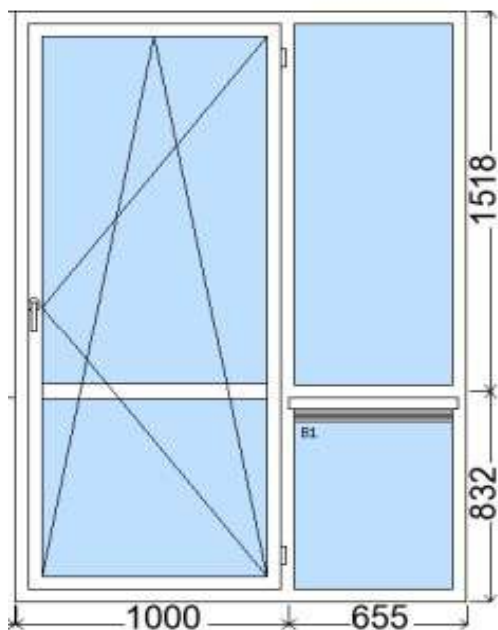

POLOŽKA

B.108

OKNO STYL

Mezi nebem a zemí. Dokonalá okna

POČET KUSŮ	BARVA		POPIS
1	VNITŘNÍ	VNĚJŠÍ	Premium Line, izolační dvojsklo
SKLADEM	bílá	zlatý dub	
V Kuřimi			
CENA Kč/Ks			KONTAKTNÍ ÚDAJE
6 500 Kč			Centrální sklad společnosti Oknostyl group s.r.o., Tišnovská 2029/51, 664 34 Kuřim
REGISTRAČNÍ ČÍSLO PROJEKTU			Kontaktní osoba: Vedoucí skladu Jiří Mareš, tel. 775 872 715, e-mail: sklad@oknostyl.cz, Otevírací doba pro odběr bazarových položek Po-Pá 8-17:107
35201643