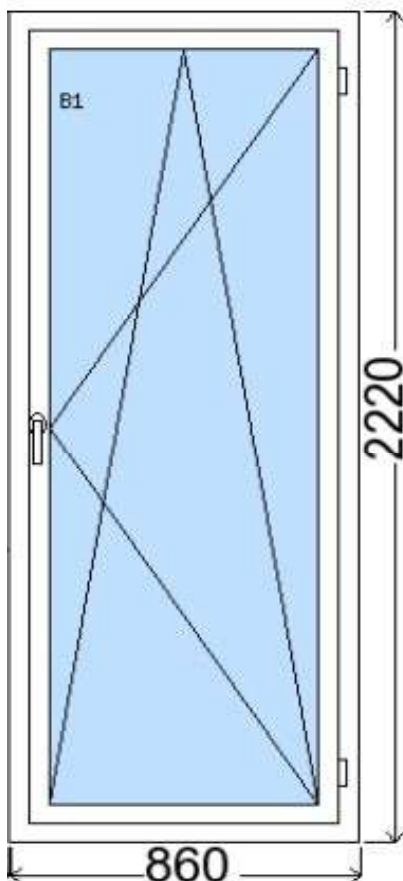

POLOŽKA

B.94

OKNO STYL

Mezi nebem a zemí. Dokonalá okna

POČET KUSŮ	BARVA		POPIS
1 ks	VNITŘNÍ	VNĚJŠÍ	Premium Round line Izolační dvojsklo
SKLADEM	bílá	bílá	
V Kuřimi			
CENA Kč/Ks			KONTAKTNÍ ÚDAJE
3 500 Kč			Centrální sklad společnosti Oknostyl group s.r.o., Tišnovská 2029/51, 664 34 Kuřim
REGISTRAČNÍ ČÍSLO PROJEKTU			Kontaktní osoba: Vedoucí skladu Jiří Mareš, tel. 775 872 715, e-mail: sklad@oknostyl.cz, Otevírací doba pro odběr bazarových položek Po-Pá 8-17:93
3420989