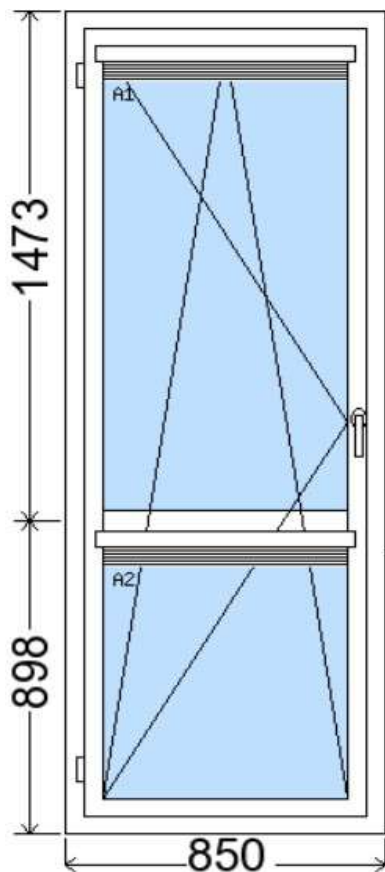

POLOŽKA

B.86

OKNO STYL

Mezi nebem a zemí. Dokonalá okna

POČET KUSŮ	BARVA		POPIS
1 ks	VNITŘNÍ	VNĚJŠÍ	Premium round line, izolační dvojsklo
SKLADEM	bílá	bílá	
V Kuřimi			
CENA Kč/Ks			KONTAKTNÍ ÚDAJE
2 500 Kč			Centrální sklad společnosti Oknostyl group s.r.o., Tišnovská 2029/51, 664 34 Kuřim
REGISTRAČNÍ ČÍSLO PROJEKTU			Kontaktní osoba: Vedoucí skladu Jiří Mareš, tel. 775 872 715, e-mail: sklad@oknostyl.cz, Otevírací doba pro odběr bazarových položek Po-Pá 8-17:85
2219678			