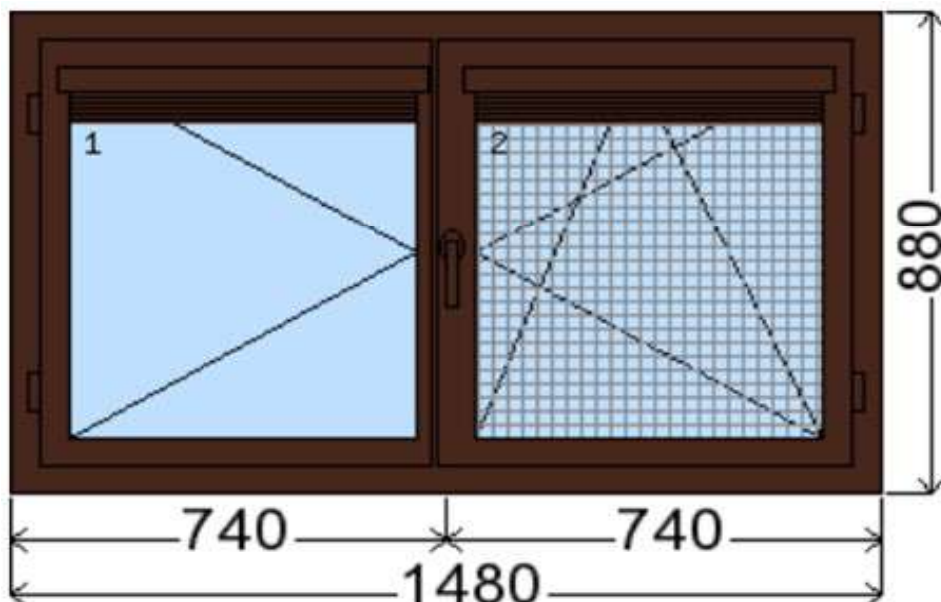

POLOŽKA

B.67

OKNO STYL

Mezi nebem a zemí. Dokonalá okna

POČET KUSŮ	BARVA		POPIS
1 ks	VNITŘNÍ	VNĚJŠÍ	PREMIUM round line, izolační trojsklo
SKLADEM			
V Kuřimi	ořech	ořech	
CENA Kč/Ks			KONTAKTNÍ ÚDAJE
2 500 Kč			Centrální sklad společnosti Oknostyl group s.r.o., Tišnovská 2029/51, 664 34 Kuřim
REGISTRAČNÍ ČÍSLO PROJEKTU			Kontaktní osoba: Vedoucí skladu Jiří Mareš, tel. 775 872 715, e-mail: sklad@oknostyl.cz, Otevírací doba pro odběr bazarových položek Po-Pá 8-17:66
3717443