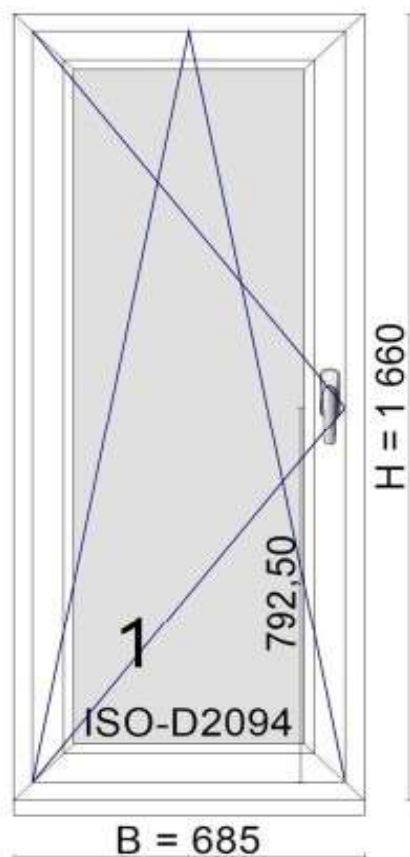

POLOŽKA

B.34

OKNO STYL

Mezi nebem a zemí. Dokonalá okna

POČET KUSŮ	BARVA		POPIS
3	VNITŘNÍ	VNĚJŠÍ	okno PREMIUM KLASIK, izolační dvojsklo,
SKLADEM	bílá	bílá	
V Kuřimi			
CENA Kč/Ks			KONTAKTNÍ ÚDAJE
2 000 Kč			Centrální sklad společnosti Oknostyl group s.r.o., Tišnovská 2029/51, 664 34 Kuřim
REGISTRAČNÍ ČÍSLO PROJEKTU			Kontaktní osoba: Vedoucí skladu Jiří Mareš, tel. 775 872 715, e-mail: sklad@oknostyl.cz, Otevírací doba pro odběr bazarových položek Po-Pá 8-17:33
7182179