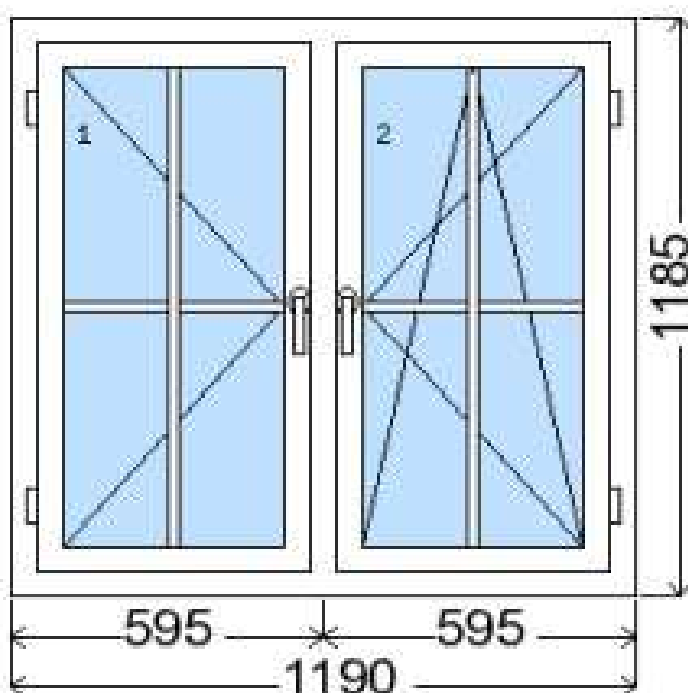

POLOŽKA

B.55

OKNO STYL

Mezi nebem a zemí. Dokonalá okna

POČET KUSŮ	BARVA		POPIS
1	VNITŘNÍ	VNĚJŠÍ	okno PREMIUM klasik, izolační dvojsklo
SKLADEM			
V Kuřimi	bílá	bílá	
CENA Kč/Ks			KONTAKTNÍ ÚDAJE
3 400 Kč			Centrální sklad společnosti Oknostyl group s.r.o., Tišnovská 2029/51, 664 34 Kuřim
REGISTRAČNÍ ČÍSLO PROJEKTU			Kontaktní osoba: Vedoucí skladu Jiří Mareš, tel. 775 872 715, e-mail: sklad@oknostyl.cz, Otevírací doba pro odběr bazarových položek Po-Pá 8-17:54
22201335