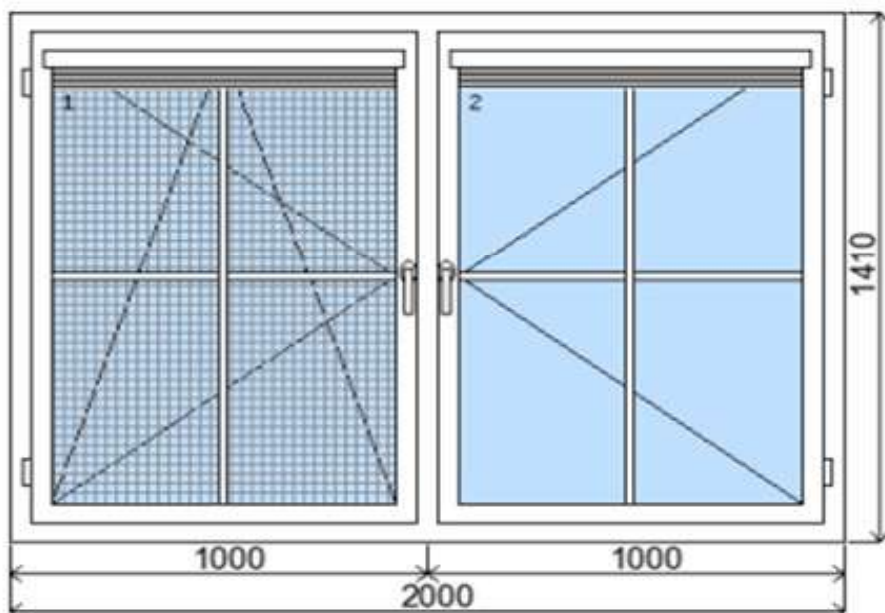

POLOŽKA

B.75

OKNO STYL

Mezi nebem a zemí. Dokonalá okna

POČET KUSŮ	BARVA		POPIS
1	VNITŘNÍ	VNĚJŠÍ	okno PREMIUM round line, izolační dvojsklo
SKLADEM	bílá	zlatý dub	
V Kuřimi			
CENA Kč/Ks			KONTAKTNÍ ÚDAJE
2 500 Kč			Centrální sklad společnosti Oknostyl group s.r.o., Tišnovská 2029/51, 664 34 Kuřim
REGISTRAČNÍ ČÍSLO PROJEKTU			Kontaktní osoba: Vedoucí skladu Jiří Mareš, tel. 775 872 715, e-mail: sklad@oknostyl.cz, Otevírací doba pro odběr bazarových položek Po-Pá 8-17:74
118810