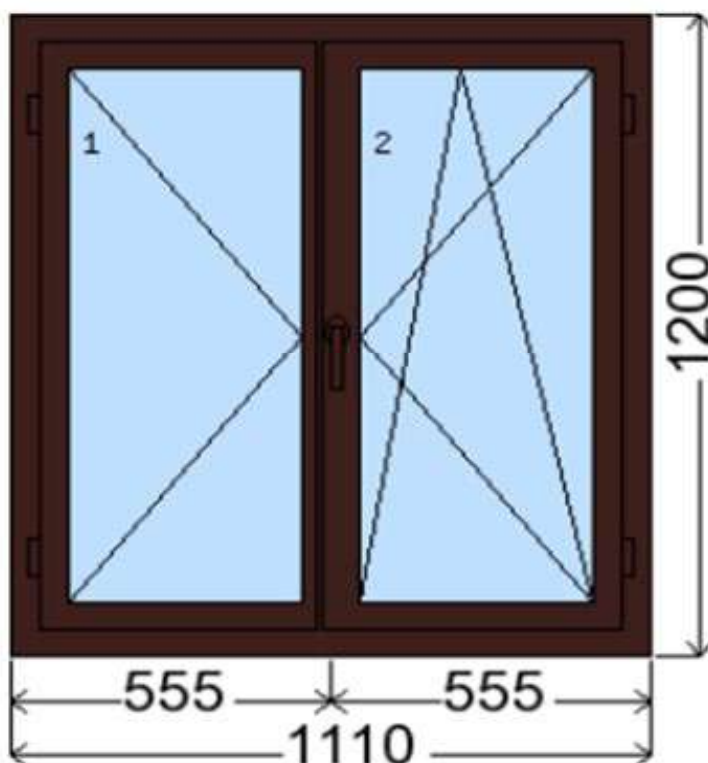

POLOŽKA

B.72

OKNO STYL

Mezi nebem a zemí. Dokonalá okna

POČET KUSŮ	BARVA		POPIS
1 ks	VNITŘNÍ	VNĚJŠÍ	okno PREMIUM round line, izolační dvojsklo
SKLADEM			
V Kuřimi	mahagon	mahagon	
U Závěsná			
CENA Kč/Ks			KONTAKTNÍ ÚDAJE
2 500 Kč			Centrální sklad společnosti Oknostyl group s.r.o., Tišnovská 2029/51, 664 34 Kuřim
REGISTRAČNÍ ČÍSLO PROJEKTU			Kontaktní osoba: Vedoucí skladu Jiří Mareš, tel. 775 872 715, e-mail: sklad@oknostyl.cz, Otevírací doba pro odběr bazarových položek Po-Pá 8-17:71
37181331			