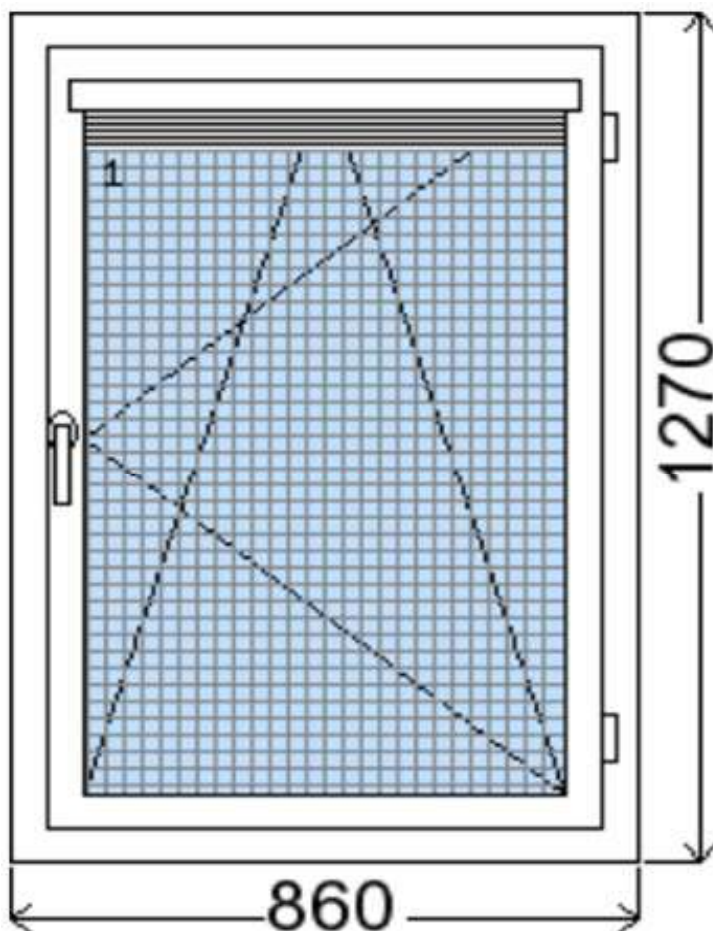

POLOŽKA

B.69

OKNO STYL

Mezi nebem a zemí. Dokonalá okna

POČET KUSŮ	BARVA		POPIS
1 ks	VNITŘNÍ	VNĚJŠÍ	okno PREMIUM round line, izolační dvojsklo
SKLADEM	bílá	zlatý dub	
V Kuřimi			
CENA Kč/Ks			KONTAKTNÍ ÚDAJE
1 500 Kč			Centrální sklad společnosti Oknostyl group s.r.o., Tišnovská 2029/51, 664 34 Kuřim
REGISTRAČNÍ ČÍSLO PROJEKTU			Kontaktní osoba: Vedoucí skladu Jiří Mareš, tel. 775 872 715, e-mail: sklad@oknostyl.cz, Otevírací doba pro odběr bazarových položek Po-Pá 8-17:68
47171055