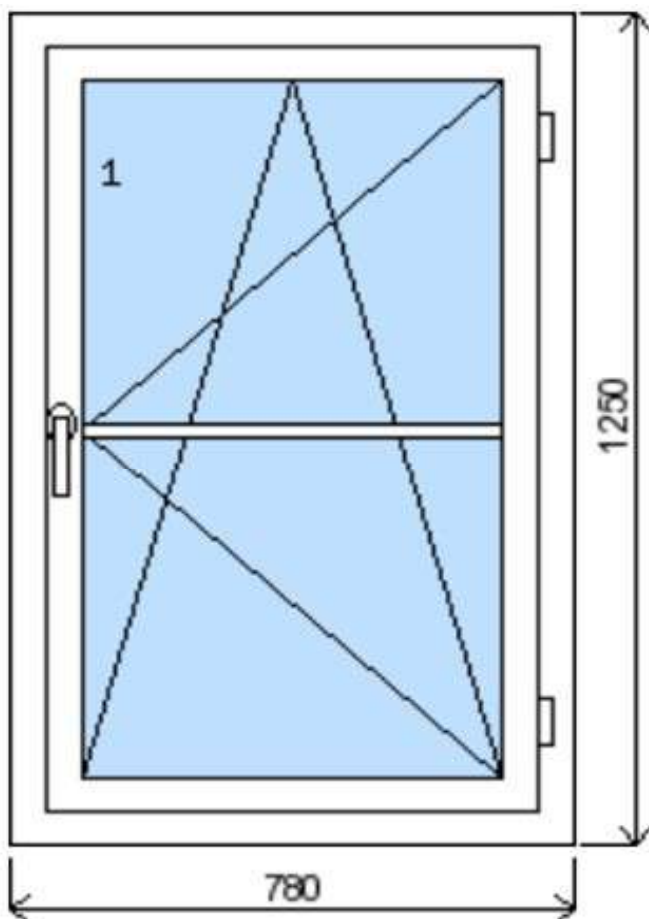

POLOŽKA

B.84

OKNO STYL

Mezi nebem a zemí. Dokonalá okna

POČET KUSŮ	BARVA		POPIS
1 ks	VNITŘNÍ	VNĚJŠÍ	Premium Klasik, izolační dvojsklo, Vzorek ze showroomu
SKLADEM	bílá	bílá	
V Kuřimi			
CENA Kč/Ks			KONTAKTNÍ ÚDAJE
900 Kč			Centrální sklad společnosti Oknostyl group s.r.o., Tišnovská 2029/51, 664 34 Kuřim
REGISTRAČNÍ ČÍSLO PROJEKTU			Kontaktní osoba: Vedoucí skladu Jiří Mareš, tel. 775 872 715, e-mail: sklad@oknostyl.cz, Otevírací doba pro odběr bazarových položek Po-Pá 8-17:83
N/A