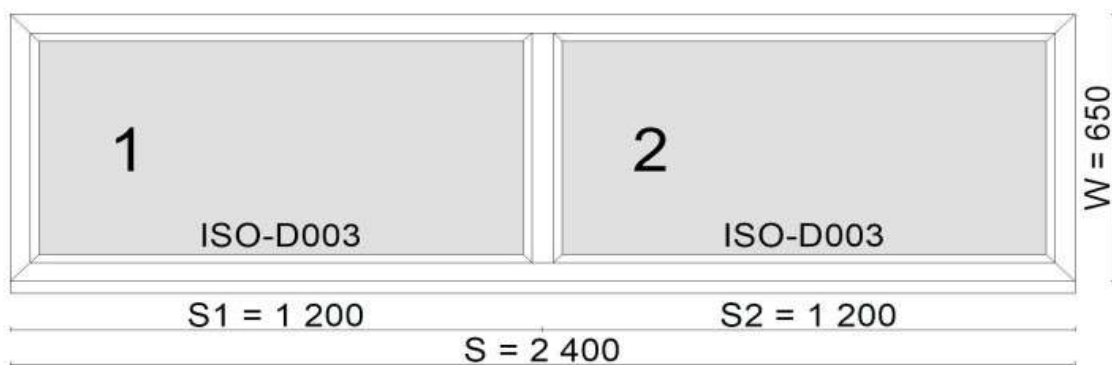

POLOŽKA

B.7

OKNO STYL

Mezi nebem a zemí. Dokonalá okna

POČET KUSŮ	BARVA		POPIS
1	VNITŘNÍ	VNĚJŠÍ	fixní okno PREMIUM round line, izolační dvojsklo, neprůhledné zasklení - činčila
SKLADEM			
V Kuřimi	Zlatý Dub	Zlatý dub	
CENA Kč/Ks			KONTAKTNÍ ÚDAJE
2 600 Kč			Centrální sklad společnosti Oknostyl group s.r.o., Tišnovská 2029/51, 664 34 Kuřim
REGISTRAČNÍ ČÍSLO PROJEKTU			Kontaktní osoba: Vedoucí skladu Jiří Mareš, tel. 775 872 715, e-mail: sklad@oknostyl.cz, Otevírací doba pro odběr bazarových položek Po-Pá 8-17:06
72019497