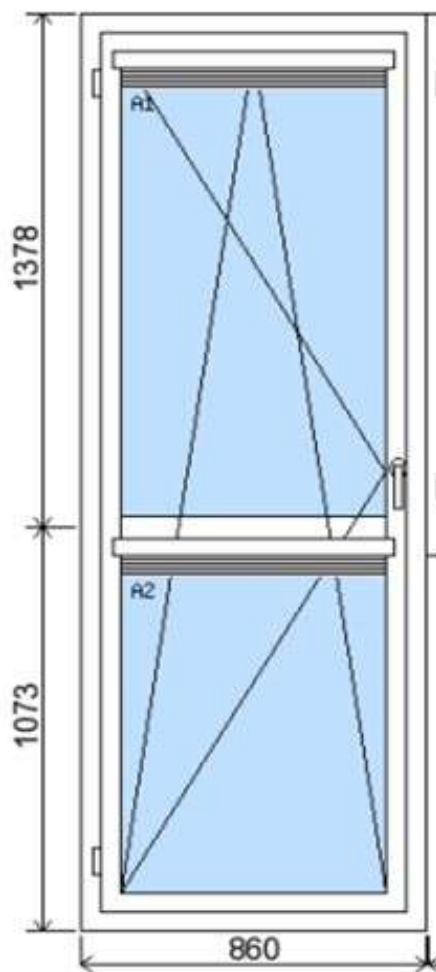

POLOŽKA

B.76

OKNO STYL

Mezi nebem a zemí. Dokonalá okna

POČET KUSŮ	BARVA		POPIS
1 ks	VNITŘNÍ	VNĚJŠÍ	okno PREMIUM round line, izolační dvojsklo
SKLADEM	bílá	bílá	
V Kuřimi			
CENA Kč/Ks			KONTAKTNÍ ÚDAJE
2 500 Kč			Centrální sklad společnosti Oknostyl group s.r.o., Tišnovská 2029/51, 664 34 Kuřim
REGISTRAČNÍ ČÍSLO PROJEKTU			Kontaktní osoba: Vedoucí skladu Jiří Mareš, tel. 775 872 715, e-mail: sklad@oknostyl.cz, Otevírací doba pro odběr bazarových položek Po-Pá 8-17:75
3719225