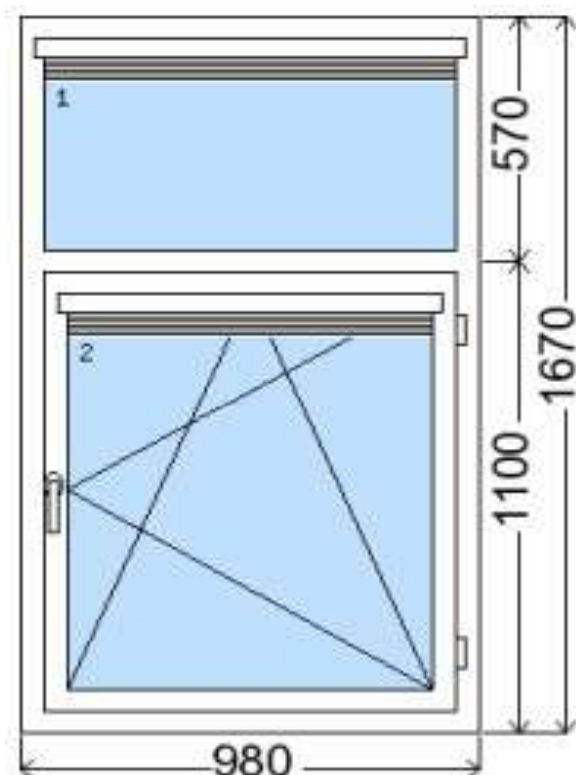

POLOŽKA

B.102

OKNO STYL

Mezi nebem a zemí. Dokonalá okna

POČET KUSŮ	BARVA		POPIS
2 ks	VNITŘNÍ	VNĚJŠÍ	Premium Round line, izolační dvojsklo
SKLADEM	bílá	bílá	
V Kuřimi			
CENA Kč/Ks			KONTAKTNÍ ÚDAJE
2 400 Kč			Centrální sklad společnosti Oknostyl group s.r.o., Tišnovská 2029/51, 664 34 Kuřim
REGISTRAČNÍ ČÍSLO PROJEKTU			Kontaktní osoba: Vedoucí skladu Jiří Mareš, tel. 775 872 715, e-mail: sklad@oknostyl.cz, Otevírací doba pro odběr bazarových položek Po-Pá 8-17:101
3320219