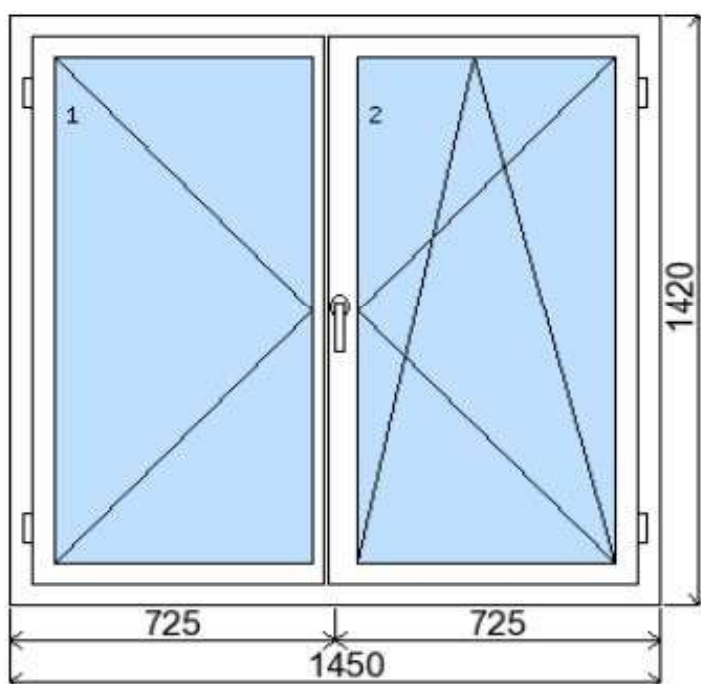

POLOŽKA

B.10

OKNO STYL

Mezi nebem a zemí. Dokonalá okna

POČET KUSŮ	BARVA		POPIS
1	VNITŘNÍ	VNĚJŠÍ	okno PREMIUM round line, izolační dvojsklo,
SKLADEM	bílá	bílá	
V Kuřimi			
CENA Kč/Ks			KONTAKTNÍ ÚDAJE
3 300 Kč			Centrální sklad společnosti Oknostyl group s.r.o., Tišnovská 2029/51, 664 34 Kuřim
REGISTRAČNÍ ČÍSLO PROJEKTU			Kontaktní osoba: Vedoucí skladu Jiří Mareš, tel. 775 872 715, e-mail: sklad@oknostyl.cz, Otevírací doba pro odběr bazarových položek Po-Pá 8-17:09
352019444