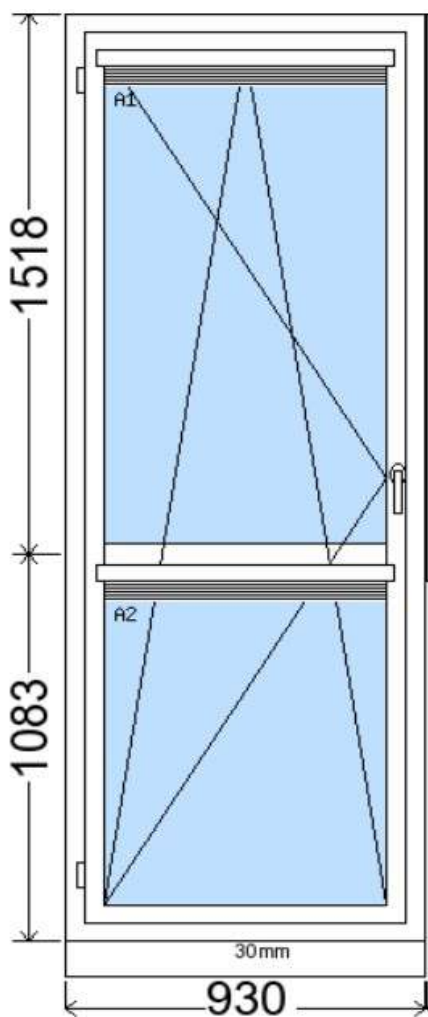

POLOŽKA

B.91

OKNO STYL

Mezi nebem a zemí. Dokonalá okna

POČET KUSŮ	BARVA		POPIS
1 ks	VNITŘNÍ	VNĚJŠÍ	Premium round line, izolační dvojsklo
SKLADEM	bílá	bílá	
V Kuřimi			
CENA Kč/Ks			KONTAKTNÍ ÚDAJE
2 500 Kč			Centrální sklad společnosti Oknostyl group s.r.o., Tišnovská 2029/51, 664 34 Kuřim
REGISTRAČNÍ ČÍSLO PROJEKTU			Kontaktní osoba: Vedoucí skladu Jiří Mareš, tel. 775 872 715, e-mail: sklad@oknostyl.cz, Otevírací doba pro odběr bazarových položek Po-Pá 8-17:00
37172426