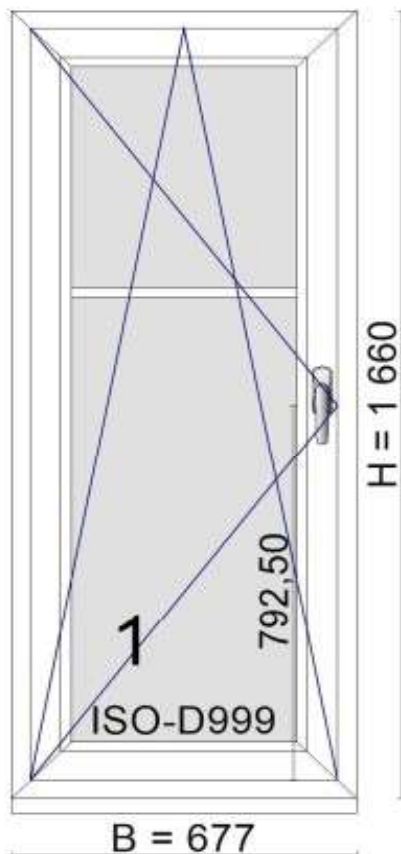

POLOŽKA

B.35

OKNO STYL

Mezi nebem a zemí. Dokonalá okna

POČET KUSŮ	BARVA		POPIS
3	VNITŘNÍ	VNĚJŠÍ	okno PREMIUM KLASIK, izolační dvojsklo,
SKLADEM			
V Kuřimi	bílá	bílá	
~~Uzavření~~			
CENA Kč/Ks			KONTAKTNÍ ÚDAJE
2 000 Kč			Centrální sklad společnosti Oknostyl group s.r.o., Tišnovská 2029/51, 664 34 Kuřim
REGISTRAČNÍ ČÍSLO PROJEKTU			Kontaktní osoba: Vedoucí skladu Jiří Mareš, tel. 775 872 715, e-mail: sklad@oknostyl.cz, Otevírací doba pro odběr bazarových položek Po-Pá 8-17:34
7182179