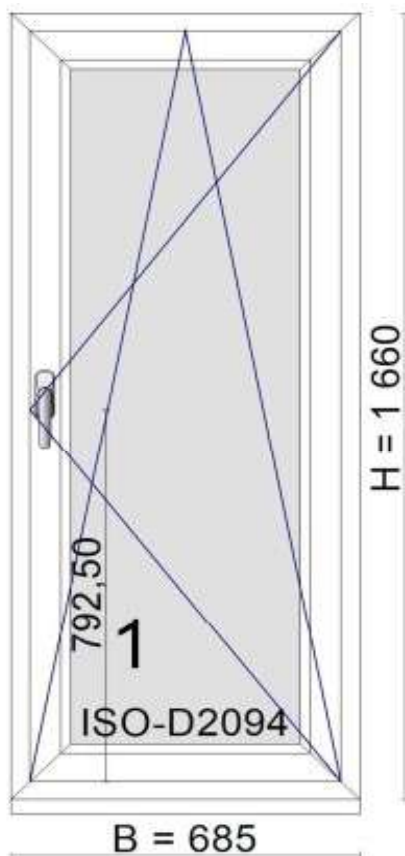

POLOŽKA

B.33

OKNO STYL

Mezi nebem a zemí. Dokonalá okna

POČET KUSŮ	BARVA		POPIS
6	VNITŘNÍ	VNĚJŠÍ	okno PREMIUM KLASIK, izolační dvojsklo,
SKLADEM			
V Kuřimi	bílá	bílá	
~~Uživatelská příručka~~			
CENA Kč/Ks		KONTAKTNÍ ÚDAJE	
2 000 Kč		Centrální sklad společnosti Oknostyl group s.r.o., Tišnovská 2029/51, 664 34 Kuřim	
REGISTRAČNÍ ČÍSLO PROJEKTU		Kontaktní osoba: Vedoucí skladu Jiří Mareš, tel. 775 872 715, e-mail: sklad@oknostyl.cz, Otevírací doba pro odběr bazarových položek Po-Pá 8-17:32	
7182179