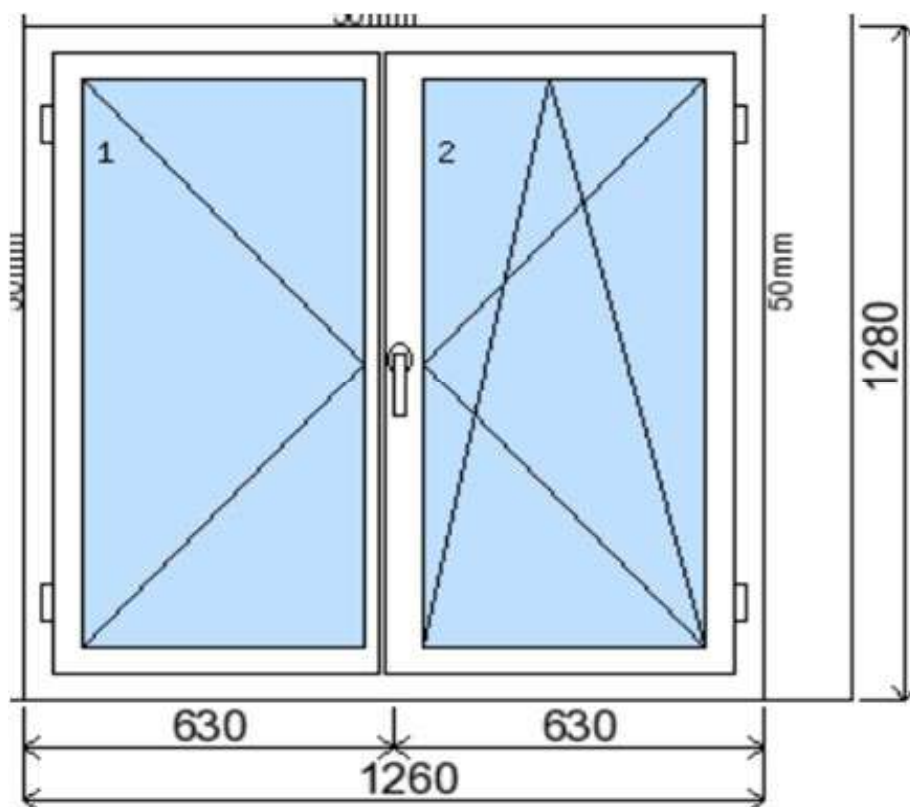

POLOŽKA

B.80

OKNO STYL

Mezi nebem a zemí. Dokonalá okna

POČET KUSŮ	BARVA		POPIS
2	VNITŘNÍ	VNĚJŠÍ	Plastová okna Premium Round line, izolační trojsklo
SKLADEM	bílá	bílá	
V Kuřimi			
CENA Kč/Ks			KONTAKTNÍ ÚDAJE
2 500 Kč			Centrální sklad společnosti Oknostyl group s.r.o., Tišnovská 2029/51, 664 34 Kuřim
REGISTRAČNÍ ČÍSLO PROJEKTU			Kontaktní osoba: Vedoucí skladu Jiří Mareš, tel. 775 872 715, e-mail: sklad@oknostyl.cz, Otevírací doba pro odběr bazarových položek Po-Pá 8-17:79
717573