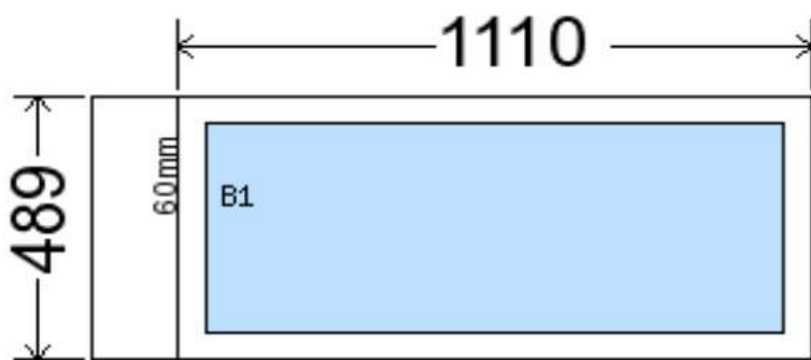

POLOŽKA

B.92

OKNO STYL

Mezi nebem a zemí. Dokonalá okna

POČET KUSŮ	BARVA		POPIS
1 ks	VNITŘNÍ	VNĚJŠÍ	Trocal 76, izolační dvojsklo
SKLADEM			
V Kuřimi	bílá	bílá	
~~Už není v nabídce~~			
CENA Kč/Ks		KONTAKTNÍ ÚDAJE	
500 Kč		Centrální sklad společnosti Oknostyl group s.r.o., Tišnovská 2029/51, 664 34 Kuřim	
REGISTRAČNÍ ČÍSLO PROJEKTU		Kontaktní osoba: Vedoucí skladu Jiří Mareš, tel. 775 872 715, e-mail: sklad@oknostyl.cz, Otevírací doba pro odběr bazarových položek Po-Pá 8-17:91	
22193321