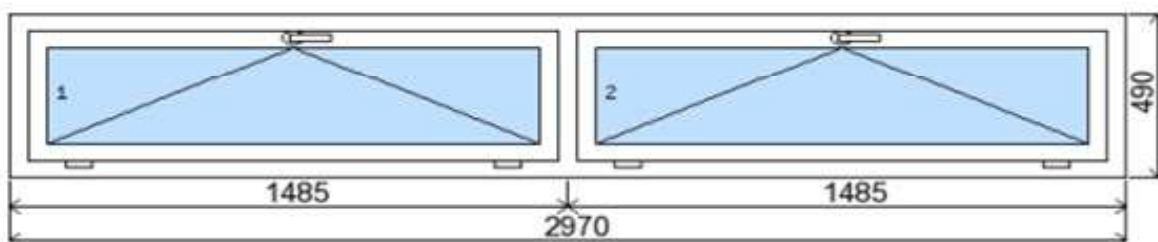

POLOŽKA

B.75

OKNO STYL

Mezi nebem a zemí. Dokonalá okna

POČET KUSŮ	BARVA		POPIS
1ks	VNITŘNÍ	VNĚJŠÍ	okno PREMIUM klasik, izolační trojsklo
SKLADEM	bílá	ořech	
V Kuřimi			
CENA Kč/Ks			KONTAKTNÍ ÚDAJE
3 500 Kč			Centrální sklad společnosti Oknostyl group s.r.o., Tišnovská 2029/51, 664 34 Kuřim
REGISTRAČNÍ ČÍSLO PROJEKTU			Kontaktní osoba: Vedoucí skladu Jiří Mareš, tel. 775 872 715, e-mail: sklad@oknostyl.cz, Otevírací doba pro odběr bazarových položek Po-Pá 8-17:74
818165