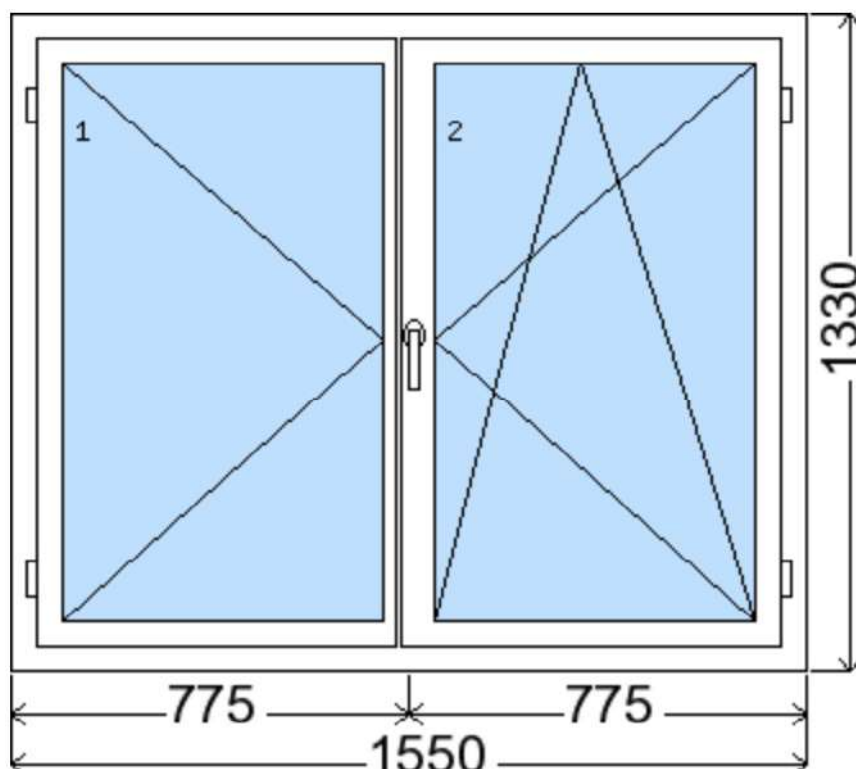

POLOŽKA

B.121

OKNO STYL

Mezi nebem a zemí. Dokonalá okna

POČET KUSŮ	BARVA		POPIS
1	VNITŘNÍ	VNĚJŠÍ	Premium klasik, izolační dvojsklo
SKLADEM	bílá	bílá	
V Kuřimi			
CENA Kč/Ks			KONTAKTNÍ ÚDAJE
2 500 Kč			Centrální sklad společnosti Oknostyl group s.r.o., Tišnovská 2029/51, 664 34 Kuřim
REGISTRAČNÍ ČÍSLO PROJEKTU			Kontaktní osoba: Vedoucí skladu Jiří Mareš, tel. 775 872 715, e-mail: sklad@oknostyl.cz, Otevírací doba pro odběr bazarových položek Po-Pá 8-17:120
1201071