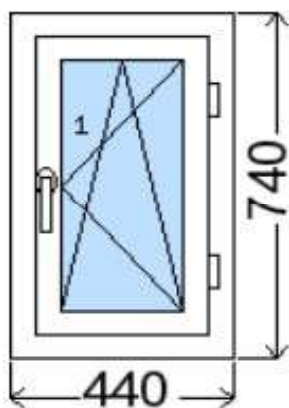

POLOŽKA

B.89

OKNO STYL

Mezi nebem a zemí. Dokonalá okna

POČET KUSŮ	BARVA		POPIS
3 ks	VNITŘNÍ	VNĚJŠÍ	Premium round line, izolační dvojsklo
SKLADEM			
V Kuřimi	bílá	bílá	
~~Uzavření~~			
CENA Kč/Ks		KONTAKTNÍ ÚDAJE	
750 Kč		Centrální sklad společnosti Oknostyl group s.r.o., Tišnovská 2029/51, 664 34 Kuřim	
REGISTRAČNÍ ČÍSLO PROJEKTU		Kontaktní osoba: Vedoucí skladu Jiří Mareš, tel. 775 872 715, e-mail: sklad@oknostyl.cz, Otevírací doba pro odběr bazarových položek Po-Pá 8-17:88	
372017815