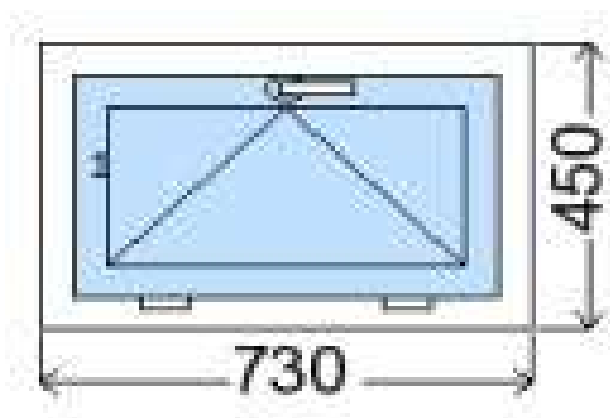

POLOŽKA

B.26

OKNO STYL

Mezi nebem a zemí. Dokonalá okna

POČET KUSŮ	BARVA		POPIS
1	VNITŘNÍ	VNĚJŠÍ	systém REHAU SYNEGO, izolační trojsklo
SKLADEM	bílá	bílá	
V Kuřimi			
CENA Kč/Ks			KONTAKTNÍ ÚDAJE
4 200 Kč			Centrální sklad společnosti Oknostyl group s.r.o., Tišnovská 2029/51, 664 34 Kuřim
REGISTRAČNÍ ČÍSLO PROJEKTU			Kontaktní osoba: Vedoucí skladu Jiří Mareš, tel. 775 872 715, e-mail: sklad@oknostyl.cz, Otevírací doba pro odběr bazarových položek Po-Pá 8-17:25
3319480