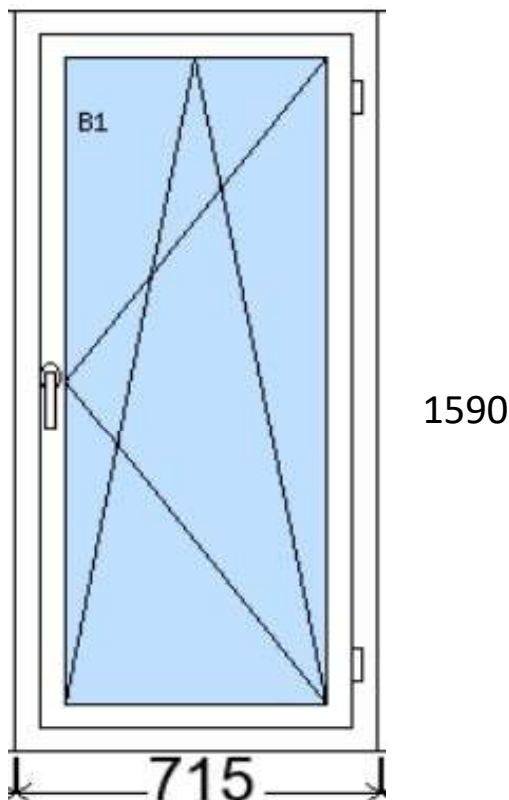

POLOŽKA

B.87

OKNO STYL

Mezi nebem a zemí. Dokonalá okna

POČET KUSŮ	BARVA		POPIS
1 ks	VNITŘNÍ	VNĚJŠÍ	Premium Klasik , izolační dvojsklo
SKLADEM	bílá	bílá	
V Kuřimi			
CENA Kč/Ks			KONTAKTNÍ ÚDAJE
900 Kč			Centrální sklad společnosti Oknostyl group s.r.o., Tišnovská 2029/51, 664 34 Kuřim
REGISTRAČNÍ ČÍSLO PROJEKTU			Kontaktní osoba: Vedoucí skladu Jiří Mareš, tel. 775 872 715, e-mail: sklad@oknostyl.cz, Otevírací doba pro odběr bazarových položek Po-Pá 8-17:86
12171215