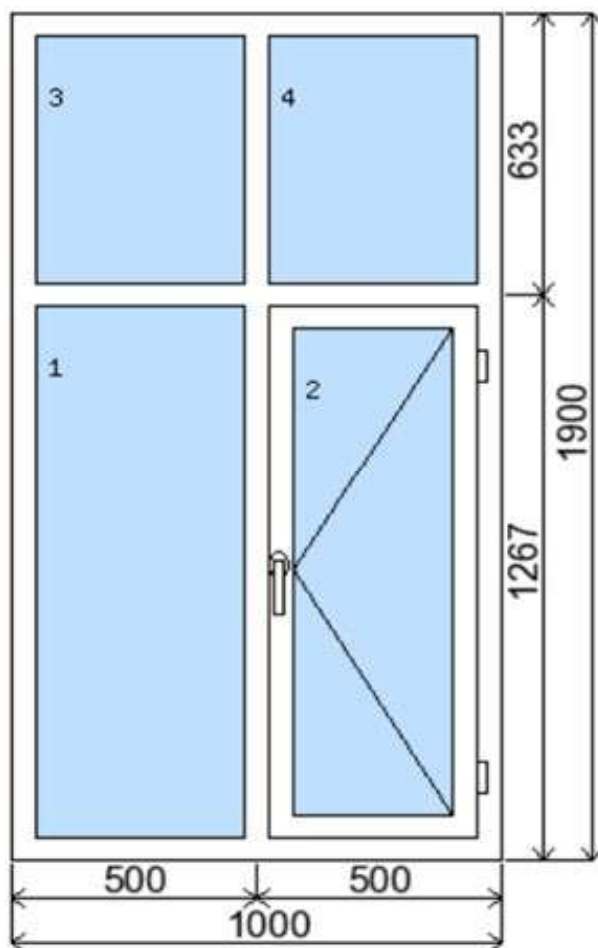

POLOŽKA

B.77

OKNO STYL

Mezi nebem a zemí. Dokonalá okna

POČET KUSŮ	BARVA		POPIS
4 ks	VNITŘNÍ	VNĚJŠÍ	okno PREMIUM round line, izolační dvojsklo
SKLADEM	bílá	bílá	
V Kuřimi			
CENA Kč/Ks			KONTAKTNÍ ÚDAJE
2 700 Kč			Centrální sklad společnosti Oknostyl group s.r.o., Tišnovská 2029/51, 664 34 Kuřim
REGISTRAČNÍ ČÍSLO PROJEKTU			Kontaktní osoba: Vedoucí skladu Jiří Mareš, tel. 775 872 715, e-mail: sklad@oknostyl.cz, Otevírací doba pro odběr bazarových položek Po-Pá 8-17:76
36171489