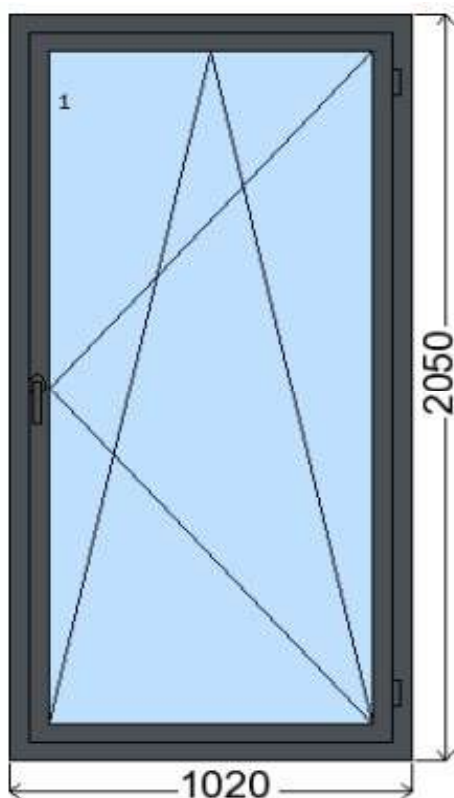

POLOŽKA

B.43

OKNO STYL

Mezi nebem a zemí. Dokonalá okna

POČET KUSŮ	BARVA		POPIS
1	VNITŘNÍ	VNĚJŠÍ	okno PREMIUM klasik, izolační trojsklo,
SKLADEM	antracit	antracit	
V Kuřimi			
CENA Kč/Ks			KONTAKTNÍ ÚDAJE
4 600 Kč			Centrální sklad společnosti Oknostyl group s.r.o., Tišnovská 2029/51, 664 34 Kuřim
REGISTRAČNÍ ČÍSLO PROJEKTU			Kontaktní osoba: Vedoucí skladu Jiří Mareš, tel. 775 872 715, e-mail: sklad@oknostyl.cz, Otevírací doba pro odběr bazarových položek Po-Pá 8-17:42
1220177