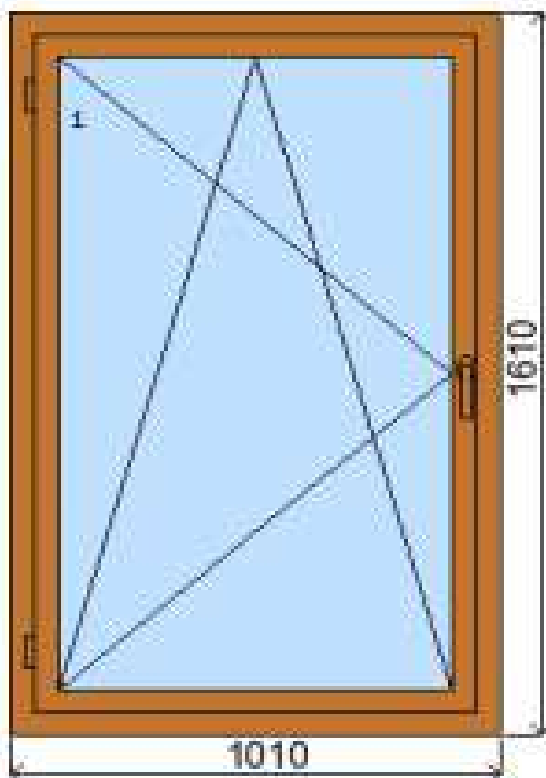

POLOŽKA

B.11

OKNO STYL

Mezi nebem a zemí. Dokonalá okna

POČET KUSŮ	BARVA		POPIS
1	VNITŘNÍ	VNĚJŠÍ	okno PREMIUM round line, izolační trojsklo,
SKLADEM			
V Kuřimi	zlatý dub	zlatý dub	
CENA Kč/Ks			KONTAKTNÍ ÚDAJE
3 500 Kč			Centrální sklad společnosti Oknostyl group s.r.o., Tišnovská 2029/51, 664 34 Kuřim
REGISTRAČNÍ ČÍSLO PROJEKTU			Kontaktní osoba: Vedoucí skladu Jiří Mareš, tel. 775 872 715, e-mail: sklad@oknostyl.cz, Otevírací doba pro odběr bazarových položek Po-Pá 8-17:10
3420191279