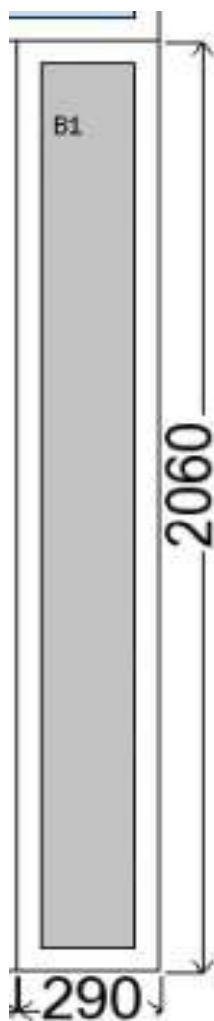

POLOŽKA

B.21

OKNO STYL

Mezi nebem a zemí. Dokonalá okna

POČET KUSŮ	BARVA		POPIS
1	VNITŘNÍ	VNĚJŠÍ	Systém Trocal 76 AD - fixní panel s výplní
SKLADEM	bílá	zlatý dub	
V Kuřimi			
CENA Kč/Ks			KONTAKTNÍ ÚDAJE
500 Kč			Centrální sklad společnosti Oknostyl group s.r.o., Tišnovská 2029/51, 664 34 Kuřim
REGISTRAČNÍ ČÍSLO PROJEKTU			Kontaktní osoba: Vedoucí skladu Jiří Mareš, tel. 775 872 715, e-mail: sklad@oknostyl.cz, Otevírací doba pro odběr bazarových položek Po-Pá 8-17:20
7191655