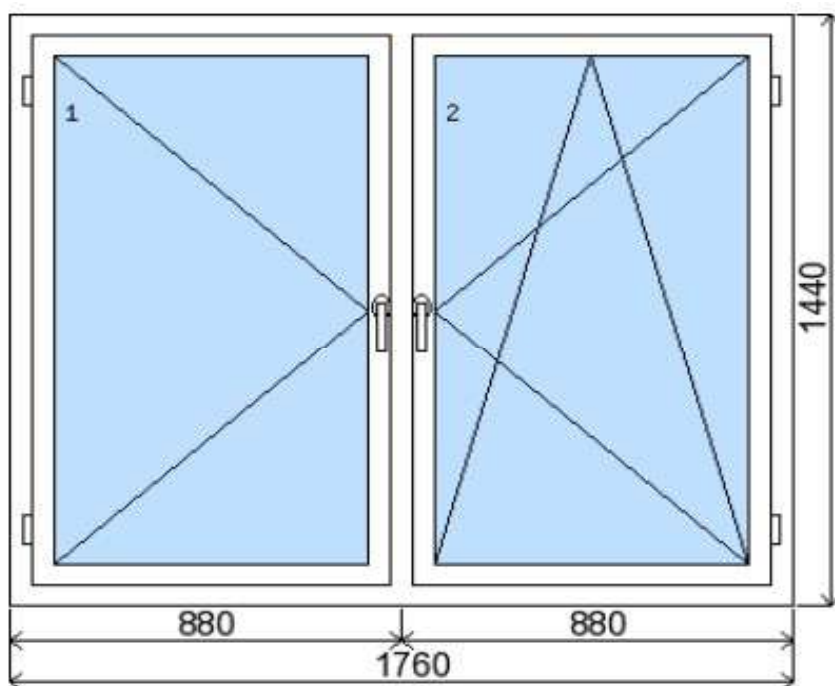

POLOŽKA

B.1

OKNO STYL

Mezi nebem a zemí. Dokonalá okna

POČET KUSŮ	BARVA		POPIS
2	VNITŘNÍ	VNĚJŠÍ	okna ze systému ALUPLAST Ideal 400, zasklení izolačním dvojsklem
SKLADEM	bílá	bílá	
V Kuřimi			
CENA Kč/Ks			KONTAKTNÍ ÚDAJE
4 200 Kč			Centrální sklad společnosti Oknostyl group s.r.o., Tišnovská 2029/51, 664 34 Kuřim
REGISTRAČNÍ ČÍSLO PROJEKTU			Kontaktní osoba: Vedoucí skladu Jiří Mareš, tel. 775 872 715, e-mail: sklad@oknostyl.cz, Otevírací doba pro odběr bazarových položek Po-Pá 8-17:00
472019602			