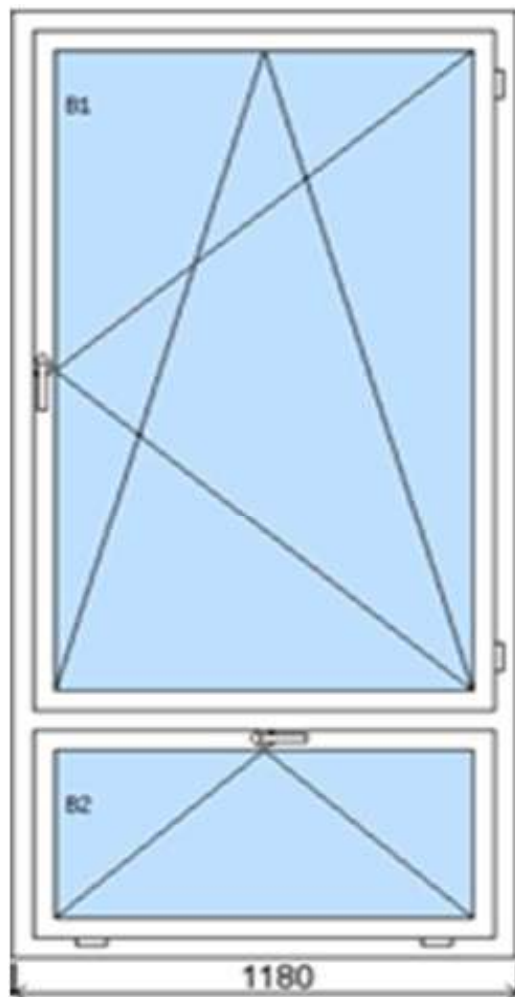

POLOŽKA

B.66

OKNO STYL

Mezi nebem a zemí. Dokonalá okna

2400

POČET KUSŮ	BARVA		POPIS
1 ks	VNITŘNÍ	VNĚJŠÍ	Premium round line, izolační dvojsklo
SKLADEM	bílá	bílá	
V Kuřimi			
CENA Kč/Ks			KONTAKTNÍ ÚDAJE
2 000 Kč			Centrální sklad společnosti Oknostyl group s.r.o., Tišnovská 2029/51, 664 34 Kuřim
REGISTRAČNÍ ČÍSLO PROJEKTU			Kontaktní osoba: Vedoucí skladu Jiří Mareš, tel. 775 872 715, e-mail: sklad@oknostyl.cz, Otevírací doba pro odběr bazarových položek Po-Pá 8-17:65
N/A