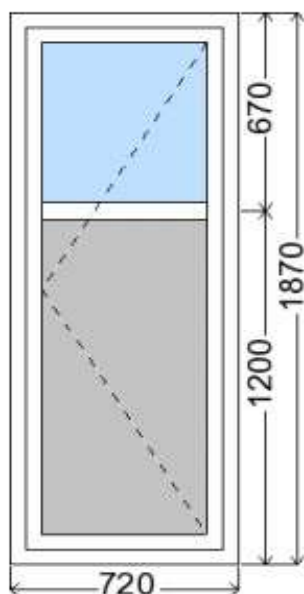

POLOŽKA

B.58

OKNO STYL

Mezi nebem a zemí. Dokonalá okna

POČET KUSŮ	BARVA		POPIS
1	VNITŘNÍ	VNĚJŠÍ	Trocal 76 AD, dvojsklo činčila
SKLADEM	bílá	bílá	
V Kuřimi			
CENA Kč/Ks			KONTAKTNÍ ÚDAJE
5 600 Kč			Centrální sklad společnosti Oknostyl group s.r.o., Tišnovská 2029/51, 664 34 Kuřim
REGISTRAČNÍ ČÍSLO PROJEKTU			Kontaktní osoba: Vedoucí skladu Jiří Mareš, tel. 775 872 715, e-mail: sklad@oknostyl.cz, Otevírací doba pro odběr bazarových položek Po-Pá 8-17:57
22201654