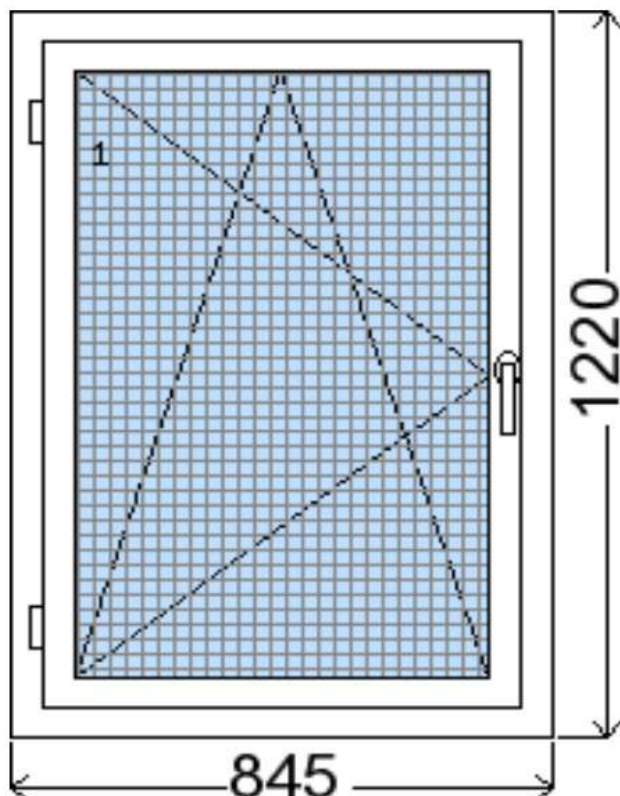

POLOŽKA

B.42

OKNO STYL

Mezi nebem a zemí. Dokonalá okna

POČET KUSŮ	BARVA		POPIS
1	VNITŘNÍ	VNĚJŠÍ	okno PREMIUM round line, izolační dvojsklo,
SKLADEM	bílá	zlatý dub	
V Kuřimi			
CENA Kč/Ks			KONTAKTNÍ ÚDAJE
2 300 Kč			Centrální sklad společnosti Oknostyl group s.r.o., Tišnovská 2029/51, 664 34 Kuřim
REGISTRAČNÍ ČÍSLO PROJEKTU			Kontaktní osoba: Vedoucí skladu Jiří Mareš, tel. 775 872 715, e-mail: sklad@oknostyl.cz, Otevírací doba pro odběr bazarových položek Po-Pá 8-17:41
2220578