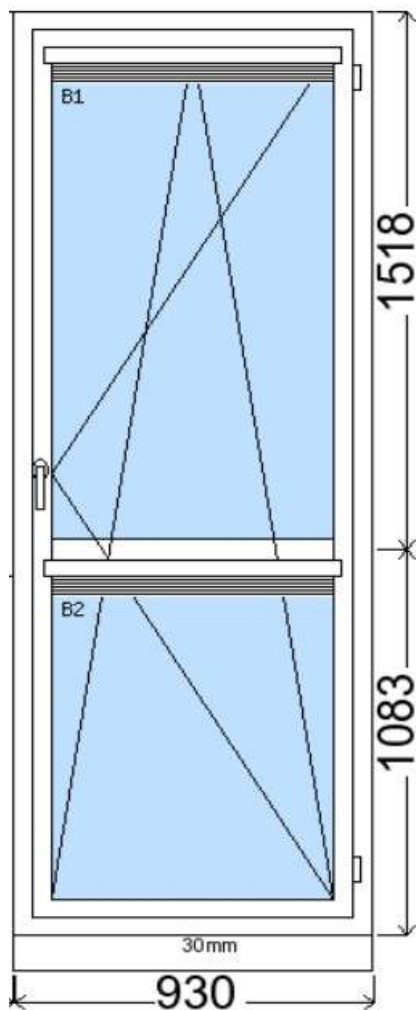

POLOŽKA

B.90

OKNO STYL

Mezi nebem a zemí. Dokonalá okna

POČET KUSŮ	BARVA		POPIS
3 ks	VNITŘNÍ	VNĚJŠÍ	Premium round line, izolační dvojsklo
SKLADEM			
V Kuřimi	bílá	bílá	
CENA Kč/Ks			KONTAKTNÍ ÚDAJE
2 500 Kč			Centrální sklad společnosti Oknostyl group s.r.o., Tišnovská 2029/51, 664 34 Kuřim
REGISTRAČNÍ ČÍSLO PROJEKTU			Kontaktní osoba: Vedoucí skladu Jiří Mareš, tel. 775 872 715, e-mail: sklad@oknostyl.cz, Otevírací doba pro odběr bazarových položek Po-Pá 8-17:89
37172426