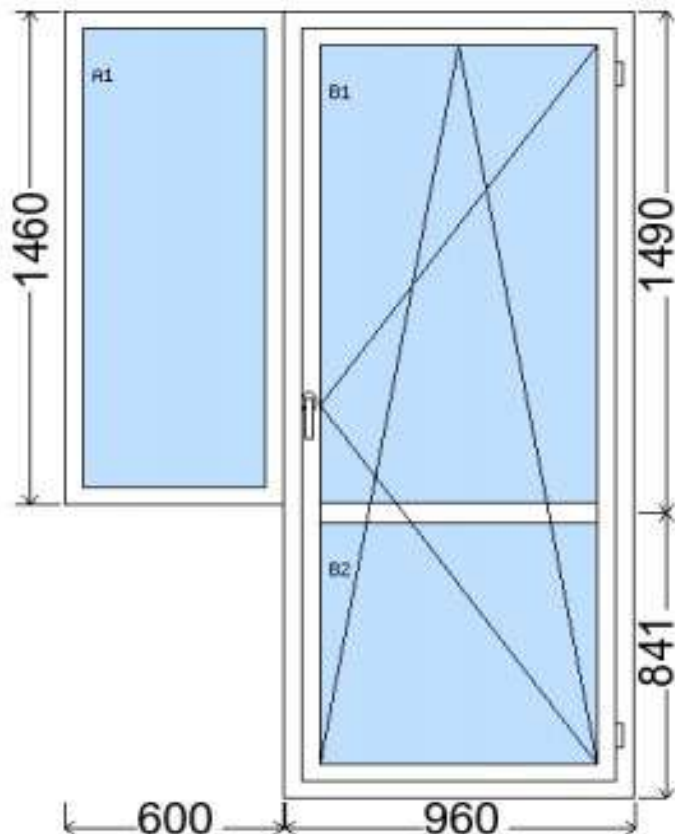

POLOŽKA

B.63

OKNO STYL

Mezi nebem a zemí. Dokonalá okna

POČET KUSŮ	BARVA		POPIS
1	VNITŘNÍ	VNĚJŠÍ	okno PREMIUM klasik, izolační dvojsklo
SKLADEM	bílá	bílá	
V Kuřimi			
CENA Kč/Ks			KONTAKTNÍ ÚDAJE
4 900 Kč			Centrální sklad společnosti Oknostyl group s.r.o., Tišnovská 2029/51, 664 34 Kuřim
REGISTRAČNÍ ČÍSLO PROJEKTU			Kontaktní osoba: Vedoucí skladu Jiří Mareš, tel. 775 872 715, e-mail: sklad@oknostyl.cz, Otevírací doba pro odběr bazarových položek Po-Pá 8-17:62
3720986