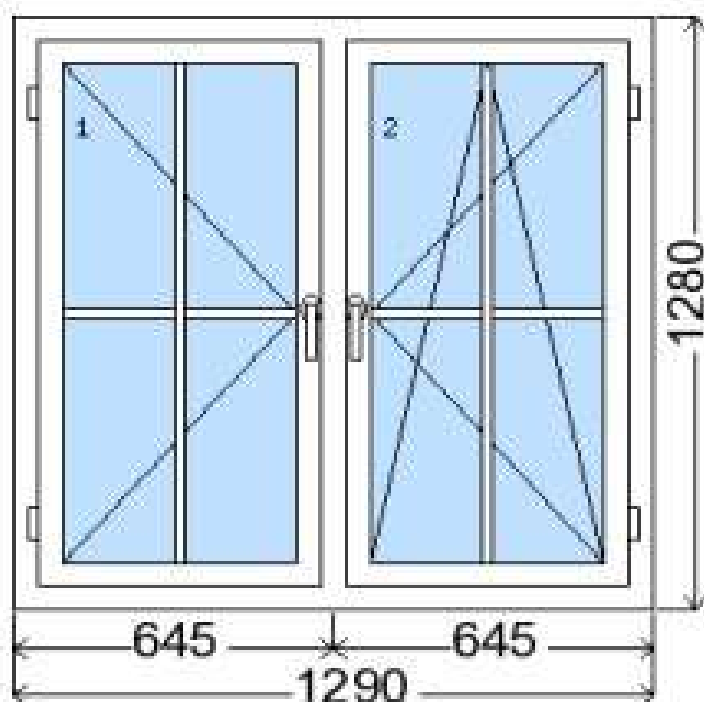

POLOŽKA

B.53

OKNO STYL

Mezi nebem a zemí. Dokonalá okna

POČET KUSŮ	BARVA		POPIS
1	VNITŘNÍ	VNĚJŠÍ	okno PREMIUM klasik, izolační dvojsklo
SKLADEM	bílá	bílá	
V Kuřimi			
CENA Kč/Ks			KONTAKTNÍ ÚDAJE
3 600 Kč			Centrální sklad společnosti Oknostyl group s.r.o., Tišnovská 2029/51, 664 34 Kuřim
REGISTRAČNÍ ČÍSLO PROJEKTU			Kontaktní osoba: Vedoucí skladu Jiří Mareš, tel. 775 872 715, e-mail: sklad@oknostyl.cz, Otevírací doba pro odběr bazarových položek Po-Pá 8-17:52
22201335