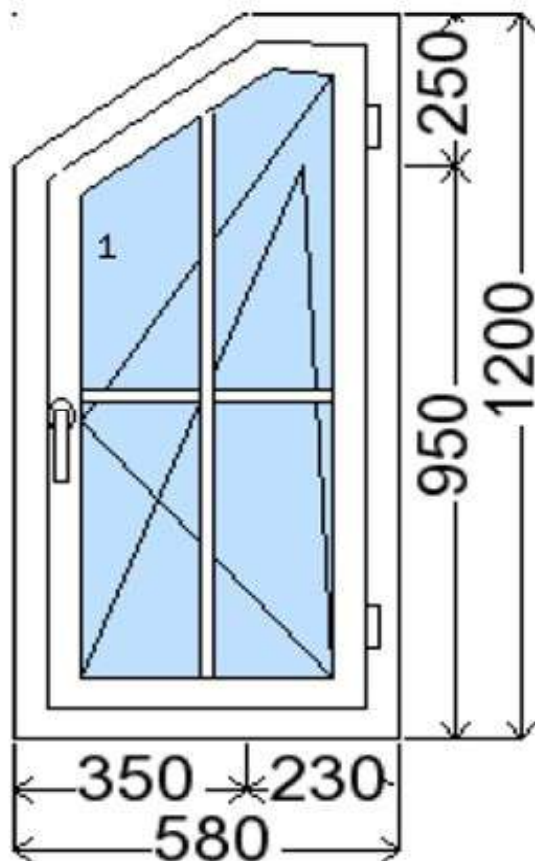

POLOŽKA

B.70

OKNO STYL

Mezi nebem a zemí. Dokonalá okna

POČET KUSŮ	BARVA		POPIS
1 ks	VNITŘNÍ	VNĚJŠÍ	okno PREMIUM round line, izolační trojsklo
SKLADEM	bílá	bílá	
V Kuřimi			
CENA Kč/Ks			KONTAKTNÍ ÚDAJE
900 Kč			Centrální sklad společnosti Oknostyl group s.r.o., Tišnovská 2029/51, 664 34 Kuřim
REGISTRAČNÍ ČÍSLO PROJEKTU			Kontaktní osoba: Vedoucí skladu Jiří Mareš, tel. 775 872 715, e-mail: sklad@oknostyl.cz, Otevírací doba pro odběr bazarových položek Po-Pá 8-17:69
3718435