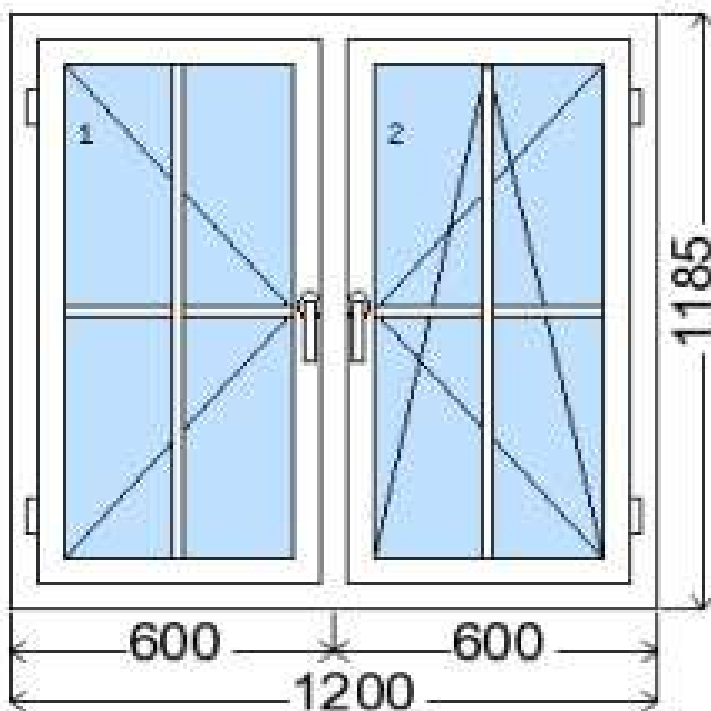

POLOŽKA

B.54

OKNO STYL

Mezi nebem a zemí. Dokonalá okna

POČET KUSŮ	BARVA		POPIS
1	VNITŘNÍ	VNĚJŠÍ	okno PREMIUM klasik, izolační dvojsklo
SKLADEM	bílá	bílá	
V Kuřimi			
CENA Kč/Ks			KONTAKTNÍ ÚDAJE
3 400 Kč			Centrální sklad společnosti Oknostyl group s.r.o., Tišnovská 2029/51, 664 34 Kuřim
REGISTRAČNÍ ČÍSLO PROJEKTU			Kontaktní osoba: Vedoucí skladu Jiří Mareš, tel. 775 872 715, e-mail: sklad@oknostyl.cz, Otevírací doba pro odběr bazarových položek Po-Pá 8-17:53
22201335