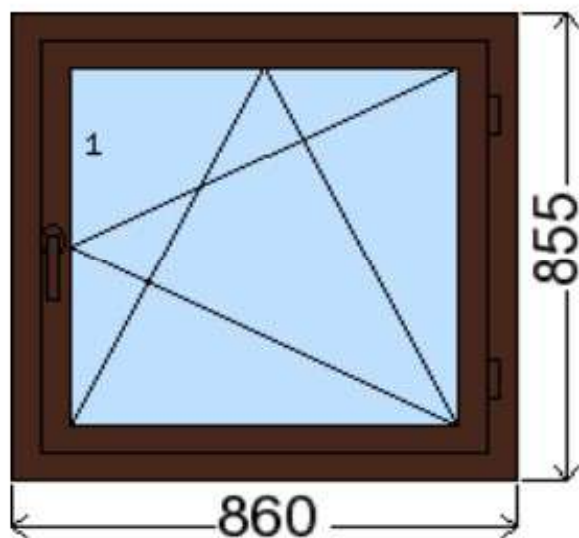

POLOŽKA

B.59

OKNO STYL

Mezi nebem a zemí. Dokonalá okna

POČET KUSŮ	BARVA		POPIS
2	VNITŘNÍ	VNĚJŠÍ	okno PREMIUM round line, izolační dvojsklo,
SKLADEM	ořech	ořech	
V Kuřimi			
CENA Kč/Ks			KONTAKTNÍ ÚDAJE
2 000 Kč			Centrální sklad společnosti Oknostyl group s.r.o., Tišnovská 2029/51, 664 34 Kuřim
REGISTRAČNÍ ČÍSLO PROJEKTU			Kontaktní osoba: Vedoucí skladu Jiří Mareš, tel. 775 872 715, e-mail: sklad@oknostyl.cz, Otevírací doba pro odběr bazarových položek Po-Pá 8-17:58
4720683