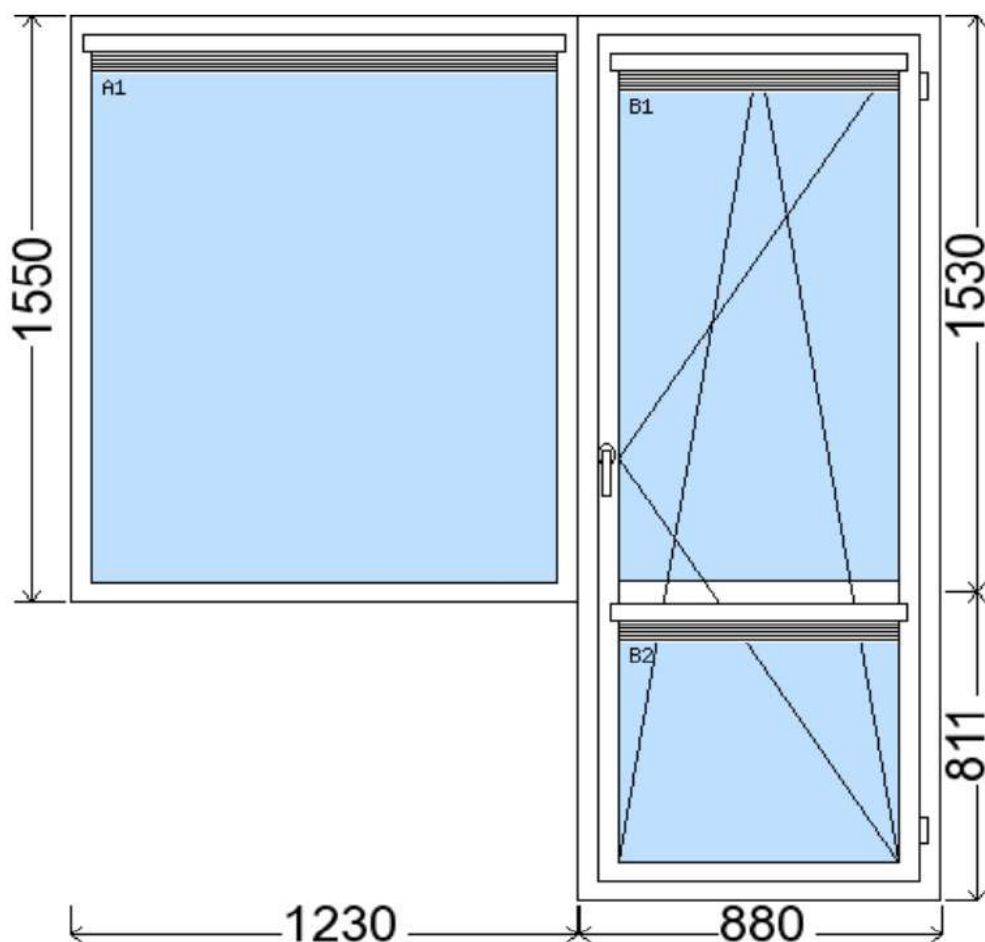

POLOŽKA

B.57

OKNO STYL

Mezi nebem a zemí. Dokonalá okna

POČET KUSŮ	BARVA		POPIS
1	VNITŘNÍ	VNĚJŠÍ	okno PREMIUM klasik, izolační dvojsklo, možné prodat samostatně Balkonové dveře a fix
SKLADEM			
V Kuřimi	bílá	bílá	
CENA Kč/Ks			KONTAKTNÍ ÚDAJE
5 200 Kč			Centrální sklad společnosti Oknostyl group s.r.o., Tišnovská 2029/51, 664 34 Kuřim
REGISTRAČNÍ ČÍSLO PROJEKTU			Kontaktní osoba: Vedoucí skladu Jiří Mareš, tel. 775 872 715, e-mail: sklad@oknostyl.cz, Otevírací doba pro odběr bazarových položek Po-Pá 8-17:56
1220936