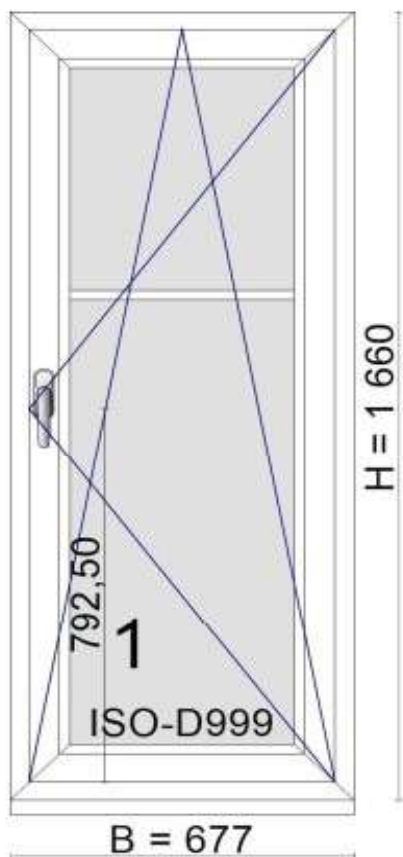

POLOŽKA

B.36

OKNO STYL

Mezi nebem a zemí. Dokonalá okna

POČET KUSŮ	BARVA		POPIS
3	VNITŘNÍ	VNĚJŠÍ	okno PREMIUM KLASIK, izolační dvojsklo,
SKLADEM	bílá	bílá	
V Kuřimi			
CENA Kč/Ks			KONTAKTNÍ ÚDAJE
2 850 Kč			Centrální sklad společnosti Oknostyl group s.r.o., Tišnovská 2029/51, 664 34 Kuřim
REGISTRAČNÍ ČÍSLO PROJEKTU			Kontaktní osoba: Vedoucí skladu Jiří Mareš, tel. 775 872 715, e-mail: sklad@oknostyl.cz, Otevírací doba pro odběr bazarových položek Po-Pá 8-17:35
7182179