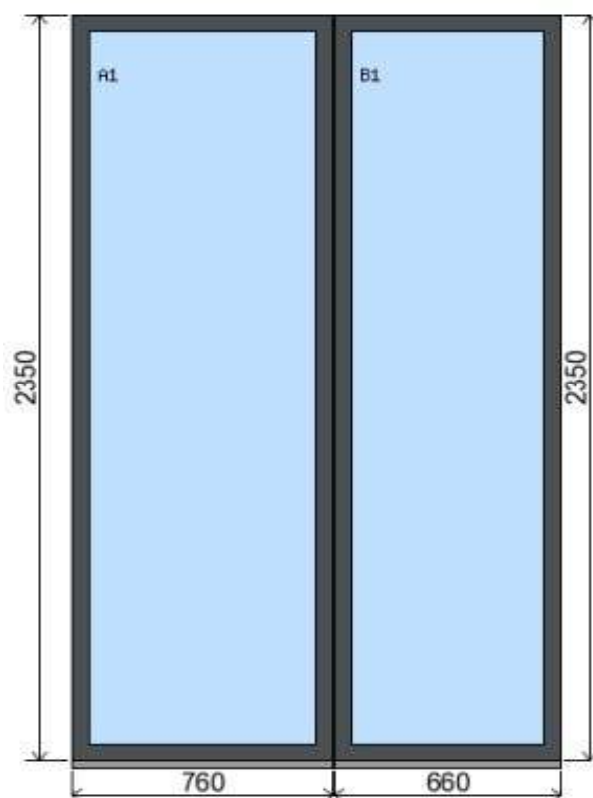

POLOŽKA

B.9

OKNO STYL

Mezi nebem a zemí. Dokonalá okna

POČET KUSŮ	BARVA		POPIS
1	VNITŘNÍ	VNĚJŠÍ	fixní okna Trocal 76 AD, izolační dvojsklo
SKLADEM	antracit	antracit	
V Kuřimi			
CENA Kč/Ks			KONTAKTNÍ ÚDAJE
3 500 Kč			Centrální sklad společnosti Oknostyl group s.r.o., Tišnovská 2029/51, 664 34 Kuřim
REGISTRAČNÍ ČÍSLO PROJEKTU			Kontaktní osoba: Vedoucí skladu Jiří Mareš, tel. 775 872 715, e-mail: sklad@oknostyl.cz, Otevírací doba pro odběr bazarových položek Po-Pá 8-17:08
4719662