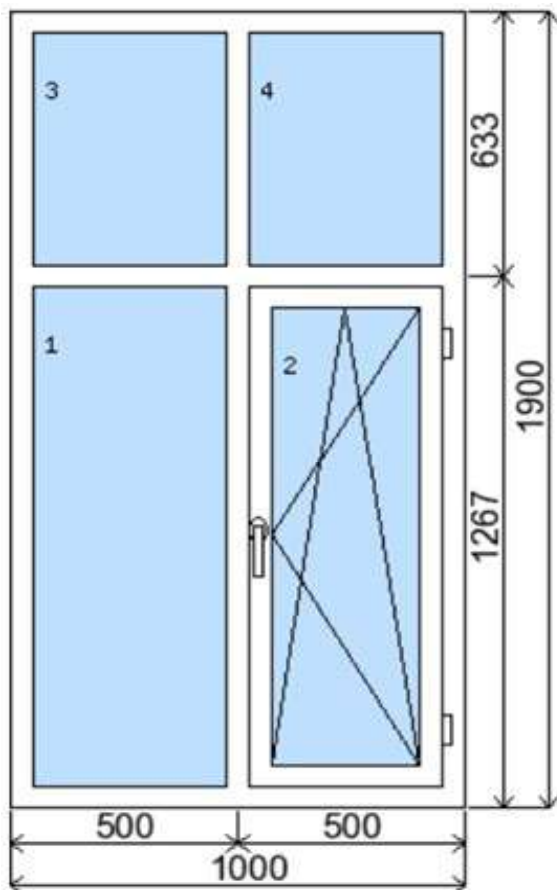

POLOŽKA

B.77

OKNO STYL

Mezi nebem a zemí. Dokonalá okna

POČET KUSŮ	BARVA		POPIS
1 ks	VNITŘNÍ	VNĚJŠÍ	okno PREMIUM round line, izolační dvojsklo
SKLADEM	bílá	bílá	
V Kuřimi			
CENA Kč/Ks			KONTAKTNÍ ÚDAJE
2 800 Kč			Centrální sklad společnosti Oknostyl group s.r.o., Tišnovská 2029/51, 664 34 Kuřim
REGISTRAČNÍ ČÍSLO PROJEKTU			Kontaktní osoba: Vedoucí skladu Jiří Mareš, tel. 775 872 715, e-mail: sklad@oknostyl.cz, Otevírací doba pro odběr bazarových položek Po-Pá 8-17:76
36171489