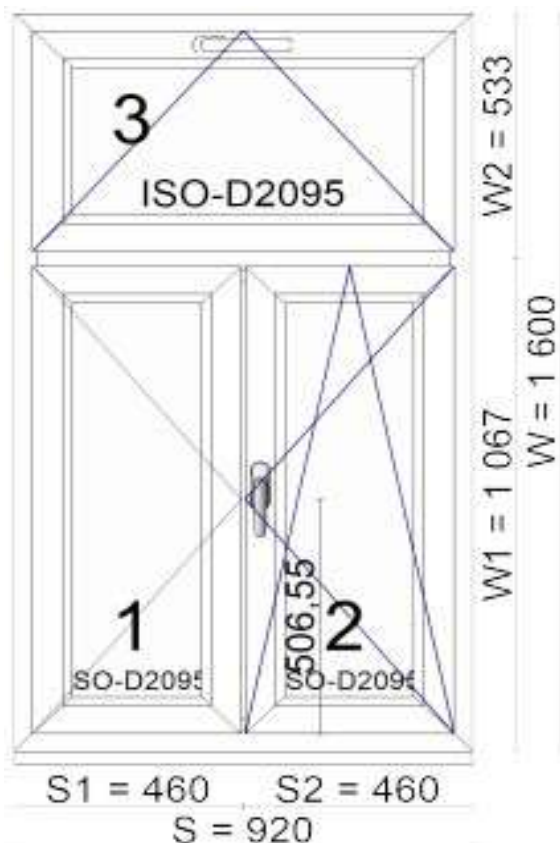

POLOŽKA

B.96

OKNO STYL

Mezi nebem a zemí. Dokonalá okna

POČET KUSŮ	BARVA		POPIS
2 ks	VNITŘNÍ	VNĚJŠÍ	Premium Klasik, izolační dvojsklo
SKLADEM	bílá	dub	
V Kuřimi		tmavý	
CENA Kč/Ks			KONTAKTNÍ ÚDAJE
5 100 Kč			Centrální sklad společnosti Oknostyl group s.r.o., Tišnovská 2029/51, 664 34 Kuřim
REGISTRAČNÍ ČÍSLO PROJEKTU			Kontaktní osoba: Vedoucí skladu Jiří Mareš, tel. 775 872 715, e-mail: sklad@oknostyl.cz, Otevírací doba pro odběr bazarových položek Po-Pá 8-17:95
7201031