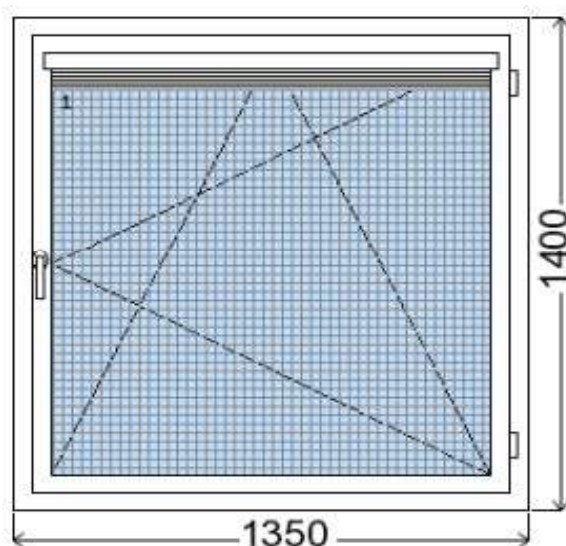

POLOŽKA

B.109

OKNO STYL

Mezi nebem a zemí. Dokonalá okna

POČET KUSŮ	BARVA		POPIS
1 ks	VNITŘNÍ	VNĚJŠÍ	Premium Line, izolační trojsklo
SKLADEM	bílá	bílá	
V Kuřimi			
CENA Kč/Ks			KONTAKTNÍ ÚDAJE
3 500 Kč			Centrální sklad společnosti Oknostyl group s.r.o., Tišnovská 2029/51, 664 34 Kuřim
REGISTRAČNÍ ČÍSLO PROJEKTU			Kontaktní osoba: Vedoucí skladu Jiří Mareš, tel. 775 872 715, e-mail: sklad@oknostyl.cz, Otevírací doba pro odběr bazarových položek Po-Pá 8-17:108
5202033