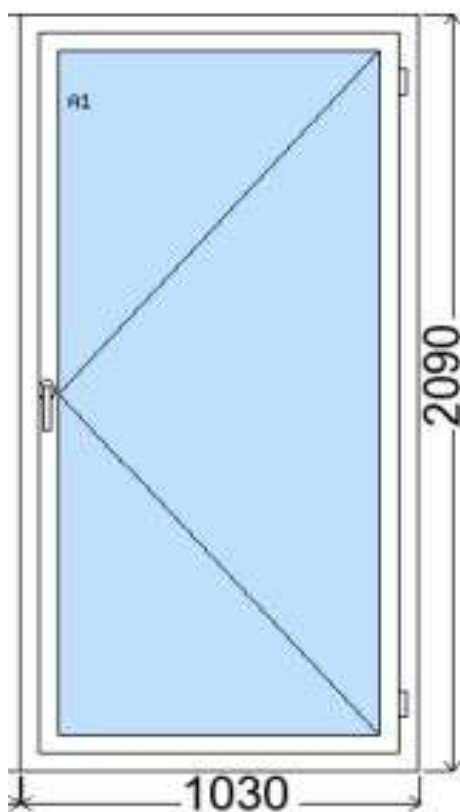

POLOŽKA

B.51

OKNO STYL

Mezi nebem a zemí. Dokonalá okna

výška 2000 mm

šířka 1023

POČET KUSŮ	BARVA		POPIS
1	VNITŘNÍ	VNĚJŠÍ	okno PREMIUM klasik, izolační dvojsklo
SKLADEM			
V Kuřimi	bílá	bílá	
Uzavření			
CENA Kč/Ks		KONTAKTNÍ ÚDAJE	
3 600 Kč		Centrální sklad společnosti Oknostyl group s.r.o., Tišnovská 2029/51, 664 34 Kuřim	
REGISTRAČNÍ ČÍSLO PROJEKTU		Kontaktní osoba: Vedoucí skladu Jiří Mareš, tel. 775 872 715, e-mail: sklad@oknostyl.cz, Otevírací doba pro odběr bazarových položek Po-Pá 8-17:50	
120430			