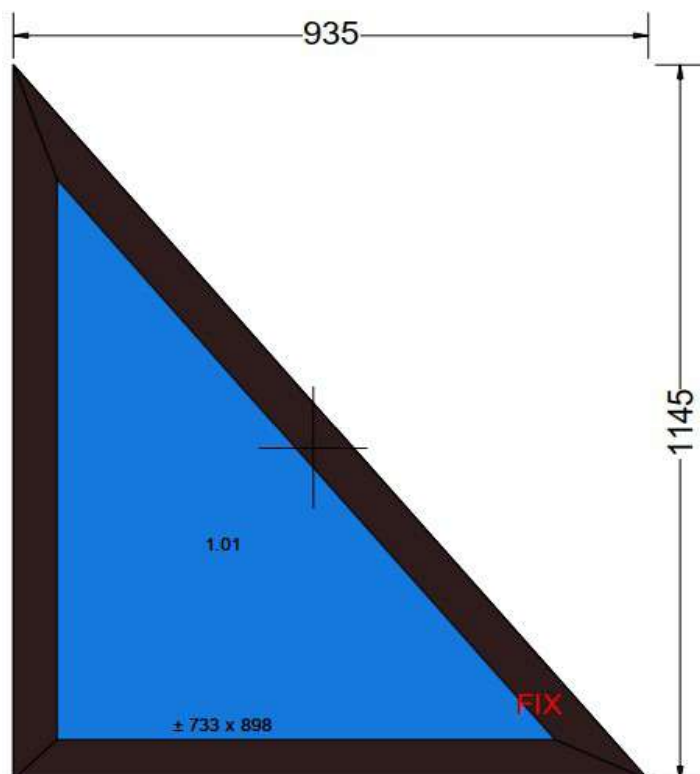

POLOŽKA

B.120

OKNO STYL

Mezi nebem a zemí. Dokonalá okna

POČET KUSŮ	BARVA		POPIS
1 ks	VNITŘNÍ	VNĚJŠÍ	Aluplast ideal 4000, izolační trojsklo
SKLADEM	bílá	čoko	
V Kuřimi		braun	
CENA Kč/Ks			KONTAKTNÍ ÚDAJE
1 700 Kč			Centrální sklad společnosti Oknostyl group s.r.o., Tišnovská 2029/51, 664 34 Kuřim
REGISTRAČNÍ ČÍSLO PROJEKTU			Kontaktní osoba: Vedoucí skladu Jiří Mareš, tel. 775 872 715, e-mail: sklad@oknostyl.cz, Otevírací doba pro odběr bazarových položek Po-Pá 8-17:119
35201258