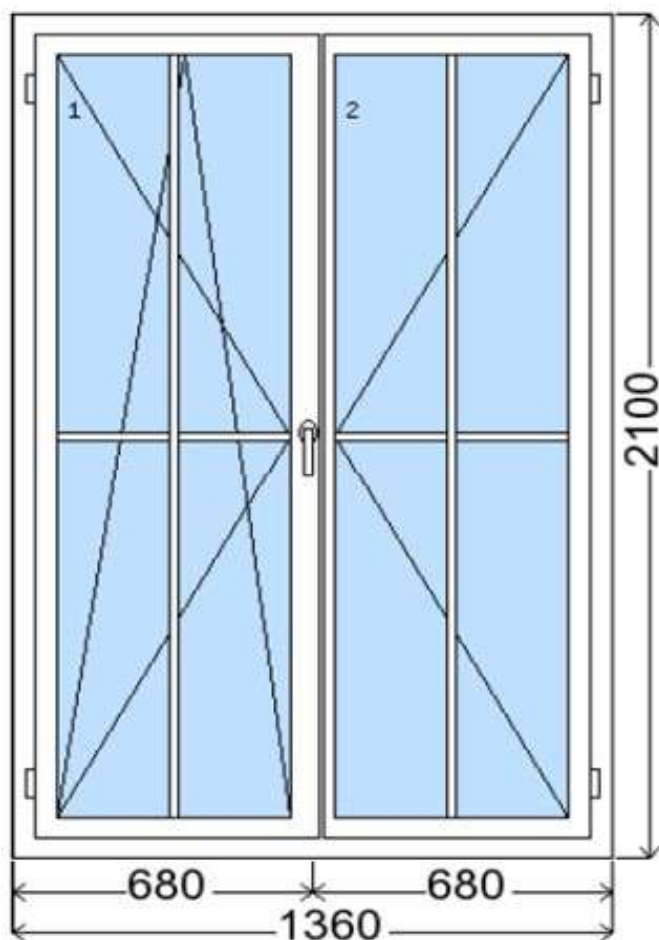

POLOŽKA

B.69

OKNO STYL

Mezi nebem a zemí. Dokonalá okna

POČET KUSŮ	BARVA		POPIS
1 ks	VNITŘNÍ	VNĚJŠÍ	okno PREMIUM round line, izolační dvojsklo
SKLADEM	bílá	bílá	
V Kuřimi			
CENA Kč/Ks			KONTAKTNÍ ÚDAJE
2 500 Kč			Centrální sklad společnosti Oknostyl group s.r.o., Tišnovská 2029/51, 664 34 Kuřim
REGISTRAČNÍ ČÍSLO PROJEKTU			Kontaktní osoba: Vedoucí skladu Jiří Mareš, tel. 775 872 715, e-mail: sklad@oknostyl.cz, Otevírací doba pro odběr bazarových položek Po-Pá 8-17:68
3718449