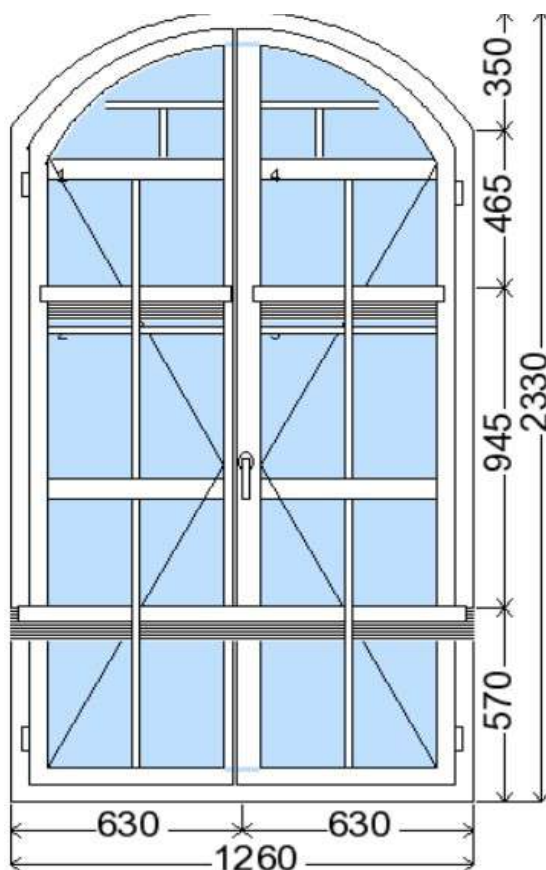

POLOŽKA

B.112

OKNO STYL

Mezi nebem a zemí. Dokonalá okna

POČET KUSŮ	BARVA		POPIS
1 ks	VNITŘNÍ	VNĚJŠÍ	Aluplast ideal 4000, oboustanná klika, izolační dvojsklo, zlaté meziskelní mřížky
SKLADEM	bílá	mahagon	
V Kuřimi			
CENA Kč/Ks			KONTAKTNÍ ÚDAJE
12 000 Kč			Centrální sklad společnosti Oknostyl group s.r.o., Tišnovská 2029/51, 664 34 Kuřim
REGISTRAČNÍ ČÍSLO PROJEKTU			Kontaktní osoba: Vedoucí skladu Jiří Mareš, tel. 775 872 715, e-mail: sklad@oknostyl.cz, Otevírací doba pro odběr bazarových položek Po-Pá 8-17:111
3519173			