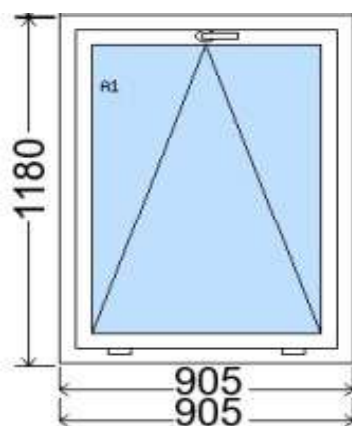

POLOŽKA

B.103

OKNO STYL

Mezi nebem a zemí. Dokonalá okna

POČET KUSŮ	BARVA		POPIS
1 ks	VNITŘNÍ	VNĚJŠÍ	Premium Klasik, izolační dvojsklo
SKLADEM	bílá	broušený hliník	
V Kuřimi			
CENA Kč/Ks			KONTAKTNÍ ÚDAJE
3 500 Kč			Centrální sklad společnosti Oknostyl group s.r.o., Tišnovská 2029/51, 664 34 Kuřim
REGISTRAČNÍ ČÍSLO PROJEKTU			Kontaktní osoba: Vedoucí skladu Jiří Mareš, tel. 775 872 715, e-mail: sklad@oknostyl.cz, Otevírací doba pro odběr bazarových položek Po-Pá 8-17:10Z
34201324