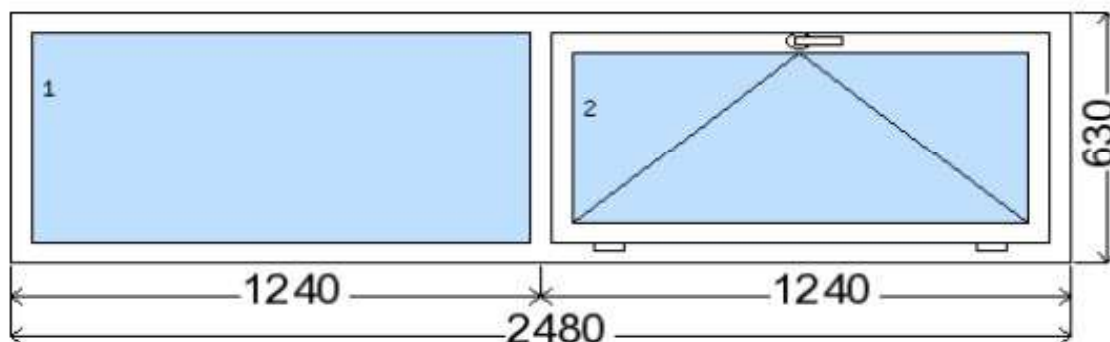

POLOŽKA

B.100

OKNO STYL

Mezi nebem a zemí. Dokonalá okna

POČET KUSŮ	BARVA		POPIS
1ks	VNITŘNÍ	VNĚJŠÍ	Veka perfectline, izolační dvojsklo
SKLADEM	bílá	antracit	
V Kuřimi			
CENA Kč/Ks			KONTAKTNÍ ÚDAJE
4 500 Kč			Centrální sklad společnosti Oknostyl group s.r.o., Tišnovská 2029/51, 664 34 Kuřim
REGISTRAČNÍ ČÍSLO PROJEKTU			Kontaktní osoba: Vedoucí skladu Jiří Mareš, tel. 775 872 715, e-mail: sklad@oknostyl.cz, Otevírací doba pro odběr bazarových položek Po-Pá 8-17:99
1201606