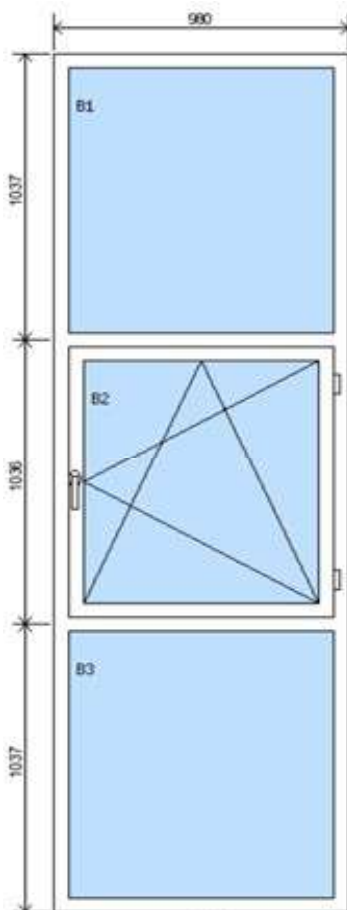

POLOŽKA

B.71

OKNO STYL

Mezi nebem a zemí. Dokonalá okna

POČET KUSŮ	BARVA		POPIS
1 ks	VNITŘNÍ	VNĚJŠÍ	okno PREMIUM klasik, izolační dvojsklo
SKLADEM	bílá	oregon	
V Kuřimi			
CENA Kč/Ks			KONTAKTNÍ ÚDAJE
1 500 Kč			Centrální sklad společnosti Oknostyl group s.r.o., Tišnovská 2029/51, 664 34 Kuřim
REGISTRAČNÍ ČÍSLO PROJEKTU			Kontaktní osoba: Vedoucí skladu Jiří Mareš, tel. 775 872 715, e-mail: sklad@oknostyl.cz, Otevírací doba pro odběr bazarových položek Po-Pá 8-17:00
618187