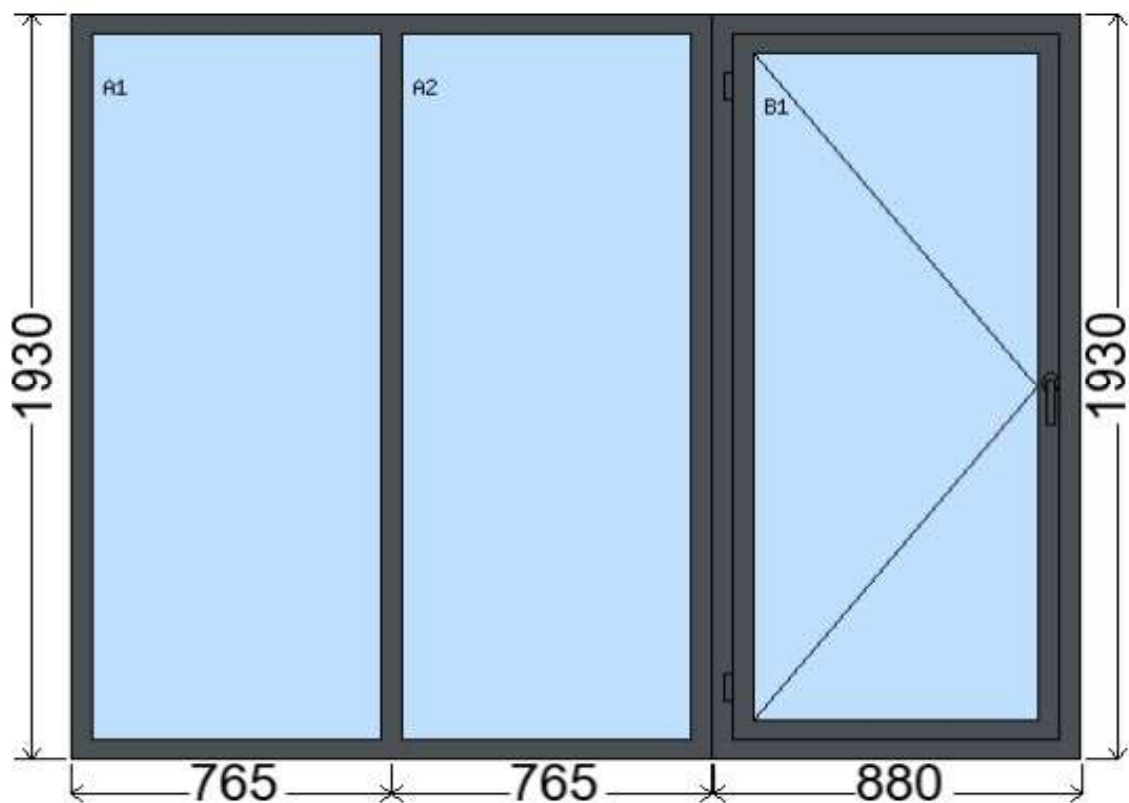

POLOŽKA

B.50

OKNO STYL

Mezi nebem a zemí. Dokonalá okna

POČET KUSŮ	BARVA		POPIS
1	VNITŘNÍ	VNĚJŠÍ	okno PREMIUM klasik, izolační dvojsklo, nízký hliníkový práh, možno odkoupit samostatně fix a balkonové dveře
SKLADEM	antracit	antracit	
V Kuřimi			
CENA Kč/Ks			KONTAKTNÍ ÚDAJE
10 400 Kč			Centrální sklad společnosti Oknostyl group s.r.o., Tišnovská 2029/51, 664 34 Kuřim
REGISTRAČNÍ ČÍSLO PROJEKTU			Kontaktní osoba: Vedoucí skladu Jiří Mareš, tel. 775 872 715, e-mail: sklad@oknostyl.cz, Otevírací doba pro odběr bazarových položek Po-Pá 8-17:49
VPM