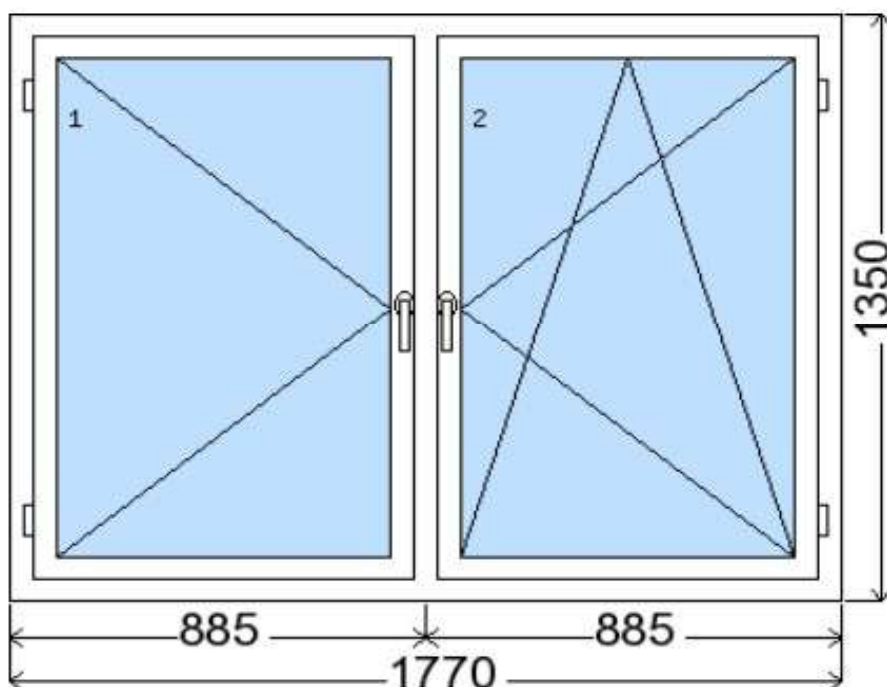

POLOŽKA

B.60

OKNO STYL

Mezi nebem a zemí. Dokonalá okna

POČET KUSŮ	BARVA		POPIS
4	VNITŘNÍ	VNĚJŠÍ	okno PREMIUM round line, izolační trojsklo,
SKLADEM	bílá	bílá	
V Kuřimi			
CENA Kč/Ks			KONTAKTNÍ ÚDAJE
4 500 Kč			Centrální sklad společnosti Oknostyl group s.r.o., Tišnovská 2029/51, 664 34 Kuřim
REGISTRAČNÍ ČÍSLO PROJEKTU			Kontaktní osoba: Vedoucí skladu Jiří Mareš, tel. 775 872 715, e-mail: sklad@oknostyl.cz, Otevírací doba pro odběr bazarových položek Po-Pá 8-17:59
1220995