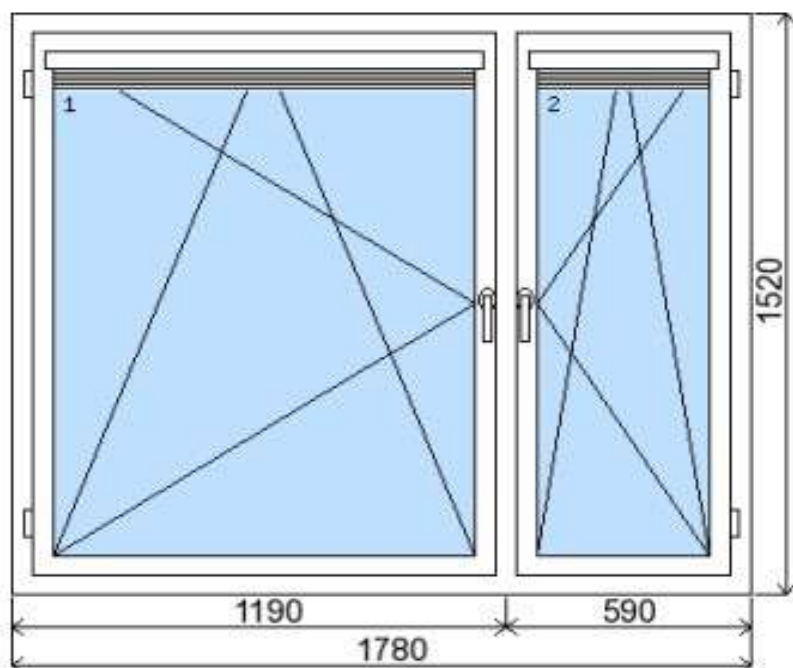

POLOŽKA

B.5

OKNO STYL

Mezi nebem a zemí. Dokonalá okna

POČET KUSŮ	BARVA		POPIS
1	VNITŘNÍ	VNĚJŠÍ	okno PREMIUM klasik, izolační trojsklo
SKLADEM	bílá	bílá	
V Kuřimi			
CENA Kč/Ks			KONTAKTNÍ ÚDAJE
4 500 Kč			Centrální sklad společnosti Oknostyl group s.r.o., Tišnovská 2029/51, 664 34 Kuřim
REGISTRAČNÍ ČÍSLO PROJEKTU			Kontaktní osoba: Vedoucí skladu Jiří Mareš, tel. 775 872 715, e-mail: sklad@oknostyl.cz, Otevírací doba pro odběr bazarových položek Po-Pá 8-17:04
62018854