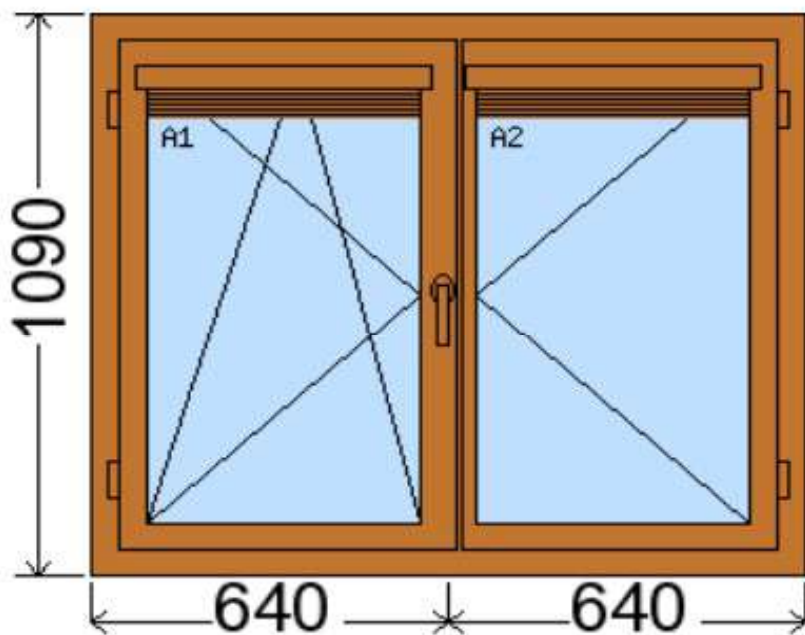

POLOŽKA

B.48

OKNO STYL

Mezi nebem a zemí. Dokonalá okna

POČET KUSŮ	BARVA		POPIS
1	VNITŘNÍ	VNĚJŠÍ	okno PREMIUM round line, izolační dvojsklo,
SKLADEM			
V Kuřimi	winchester	winchester	
CENA Kč/Ks			KONTAKTNÍ ÚDAJE
3 700 Kč			Centrální sklad společnosti Oknostyl group s.r.o., Tišnovská 2029/51, 664 34 Kuřim
REGISTRAČNÍ ČÍSLO PROJEKTU			Kontaktní osoba: Vedoucí skladu Jiří Mareš, tel. 775 872 715, e-mail: sklad@oknostyl.cz, Otevírací doba pro odběr bazarových položek Po-Pá 8-17:47
2220868