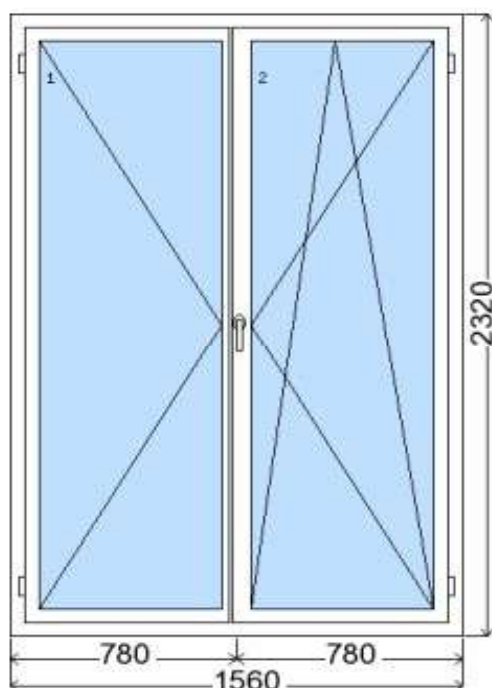

POLOŽKA

B.63

OKNO STYL

Mezi nebem a zemí. Dokonalá okna

POČET KUSŮ	BARVA		POPIS
1	VNITŘNÍ	VNĚJŠÍ	okno PREMIUM klasik, izolační dvojsklo
SKLADEM			
V Kuřimi	bílá	bílá	
CENA Kč/Ks			KONTAKTNÍ ÚDAJE
4 200 Kč			Centrální sklad společnosti Oknostyl group s.r.o., Tišnovská 2029/51, 664 34 Kuřim
REGISTRAČNÍ ČÍSLO PROJEKTU			Kontaktní osoba: Vedoucí skladu Jiří Mareš, tel. 775 872 715, e-mail: sklad@oknostyl.cz, Otevírací doba pro odběr bazarových položek Po-Pá 8-17:62
3720986