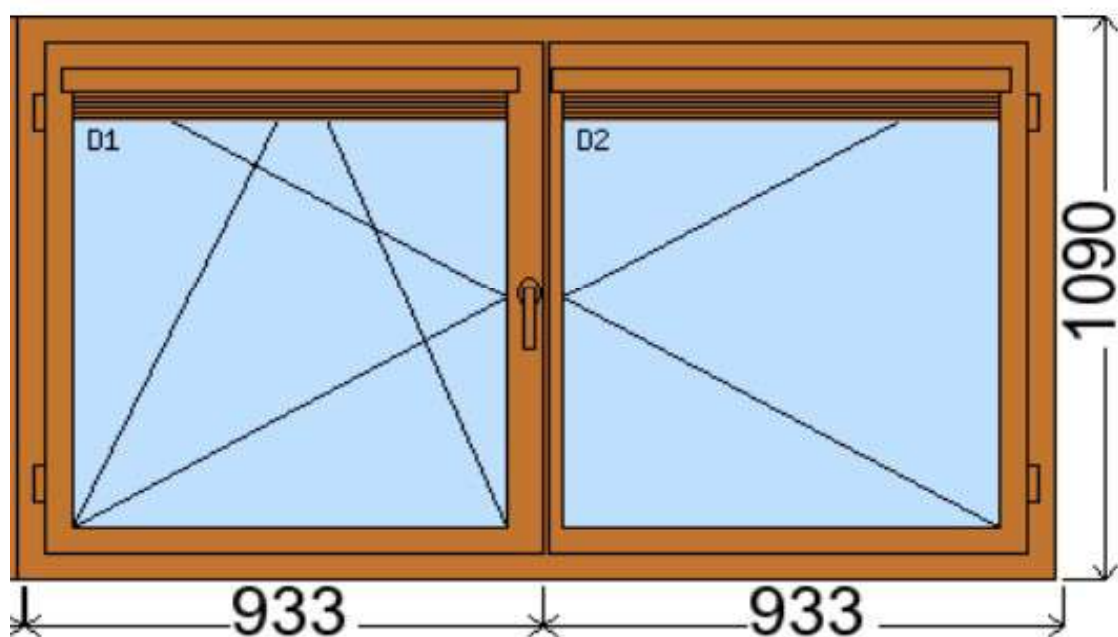

POLOŽKA

B.49

OKNO STYL

Mezi nebem a zemí. Dokonalá okna

POČET KUSŮ	BARVA		POPIS
1	VNITŘNÍ	VNĚJŠÍ	okno PREMIUM round line, izolační dvojsklo,
SKLADEM			
V Kuřimi	winchester	winchester	
CENA Kč/Ks			KONTAKTNÍ ÚDAJE
4 600 Kč			Centrální sklad společnosti Oknostyl group s.r.o., Tišnovská 2029/51, 664 34 Kuřim
REGISTRAČNÍ ČÍSLO PROJEKTU			Kontaktní osoba: Vedoucí skladu Jiří Mareš, tel. 775 872 715, e-mail: sklad@oknostyl.cz, Otevírací doba pro odběr bazarových položek Po-Pá 8-17:48
2220868