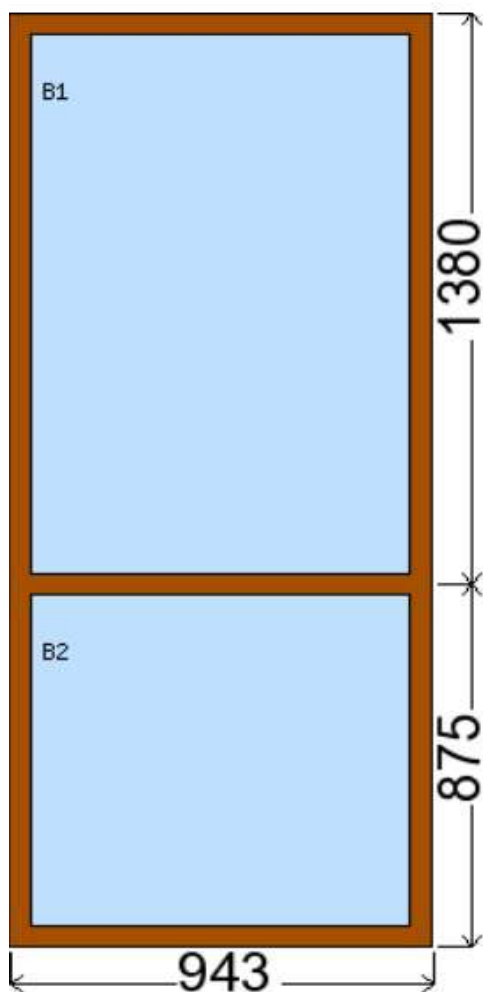

POLOŽKA

B.47

OKNO STYL

Mezi nebem a zemí. Dokonalá okna

POČET KUSŮ	BARVA		POPIS
1	VNITŘNÍ	VNĚJŠÍ	Veka Softline 82, izolační trojsklo
SKLADEM	ořech	ořech	
V Kuřimi			
CENA Kč/Ks			KONTAKTNÍ ÚDAJE
2 000 Kč			Centrální sklad společnosti Oknostyl group s.r.o., Tišnovská 2029/51, 664 34 Kuřim
REGISTRAČNÍ ČÍSLO PROJEKTU			Kontaktní osoba: Vedoucí skladu Jiří Mareš, tel. 775 872 715, e-mail: sklad@oknostyl.cz, Otevírací doba pro odběr bazarových položek Po-Pá 8-17:46
82043