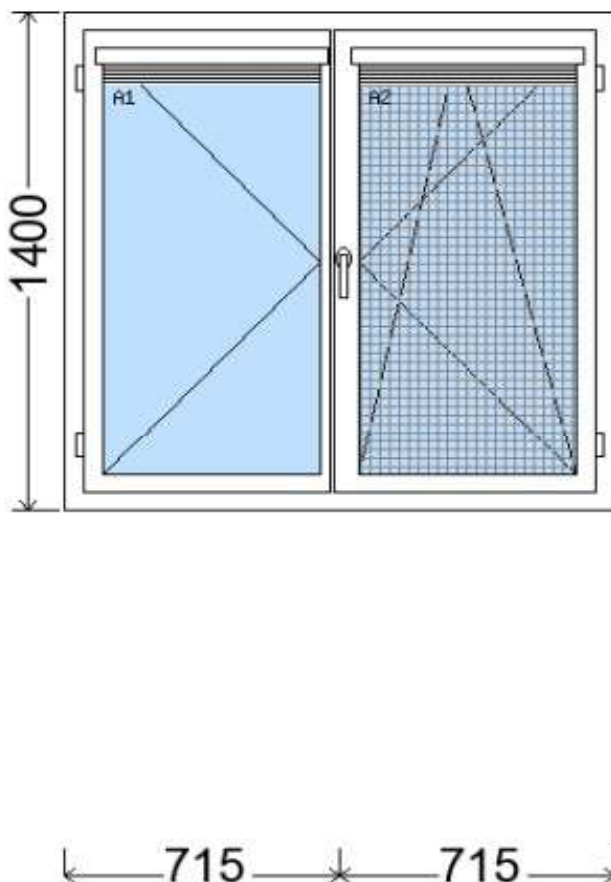

POLOŽKA

B.23

OKNO STYL

Mezi nebem a zemí. Dokonalá okna

POČET KUSŮ	BARVA		POPIS
1	VNITŘNÍ	VNĚJŠÍ	fixní okno PREMIUM round line, izolační trojsklo,
SKLADEM	bílá	bílá	
V Kuřimi			
CENA Kč/Ks			KONTAKTNÍ ÚDAJE
2 720 Kč			Centrální sklad společnosti Oknostyl group s.r.o., Tišnovská 2029/51, 664 34 Kuřim
REGISTRAČNÍ ČÍSLO PROJEKTU			Kontaktní osoba: Vedoucí skladu Jiří Mareš, tel. 775 872 715, e-mail: sklad@oknostyl.cz, Otevírací doba pro odběr bazarových položek Po-Pá 8-17:22
12191493