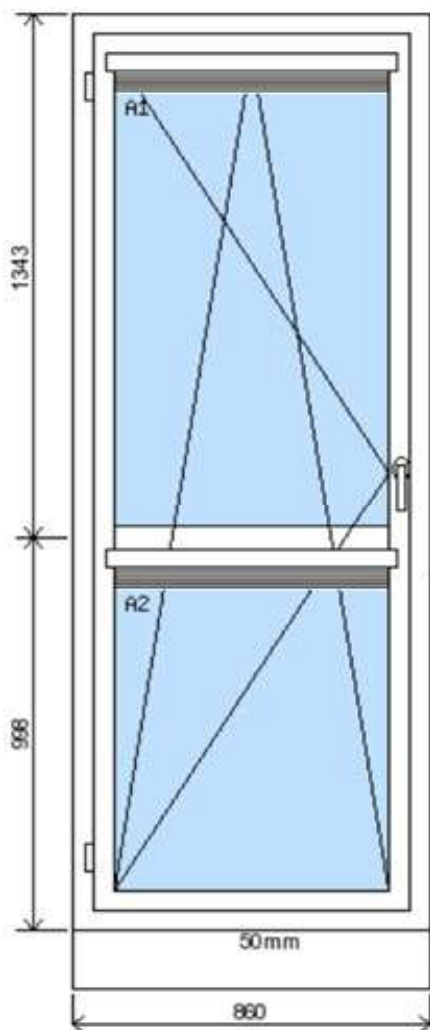

POLOŽKA

B.67

OKNO STYL

Mezi nebem a zemí. Dokonalá okna

POČET KUSŮ	BARVA		POPIS
1 ks	VNITŘNÍ	VNĚJŠÍ	PREMIUM round line, izolační dvojsklo
SKLADEM	bílá	bílá	
V Kuřimi			
CENA Kč/Ks			KONTAKTNÍ ÚDAJE
1 500 Kč			Centrální sklad společnosti Oknostyl group s.r.o., Tišnovská 2029/51, 664 34 Kuřim
REGISTRAČNÍ ČÍSLO PROJEKTU			Kontaktní osoba: Vedoucí skladu Jiří Mareš, tel. 775 872 715, e-mail: sklad@oknostyl.cz, Otevírací doba pro odběr bazarových položek Po-Pá 8-17:66
1172737