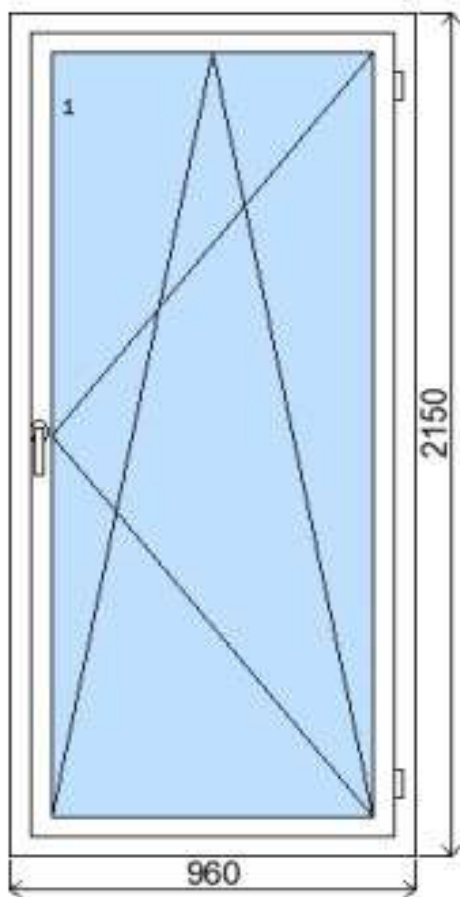

POLOŽKA

B.19

OKNO STYL

Mezi nebem a zemí. Dokonalá okna

POČET KUSŮ	BARVA		POPIS
2	VNITŘNÍ	VNĚJŠÍ	okno PREMIUM klasik, izolační dvojsklo,
SKLADEM	bílá	bílá	
V Kuřimi			
CENA Kč/Ks			KONTAKTNÍ ÚDAJE
2 800 Kč			Centrální sklad společnosti Oknostyl group s.r.o., Tišnovská 2029/51, 664 34 Kuřim
REGISTRAČNÍ ČÍSLO PROJEKTU			Kontaktní osoba: Vedoucí skladu Jiří Mareš, tel. 775 872 715, e-mail: sklad@oknostyl.cz, Otevírací doba pro odběr bazarových položek Po-Pá 8-17:18
619466