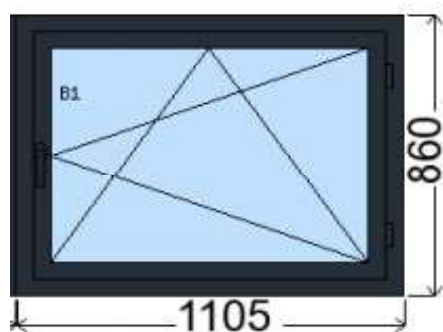

POLOŽKA

B.99

OKNO STYL

Mezi nebem a zemí. Dokonalá okna

POČET KUSŮ	BARVA		POPIS
1 ks	VNITŘNÍ	VNĚJŠÍ	Veka softline 82, izolační trojsklo
SKLADEM			
V Kuřimi	antracit	antracit	
~~Uzavřená~~			
CENA Kč/Ks			KONTAKTNÍ ÚDAJE
3 500 Kč			Centrální sklad společnosti Oknostyl group s.r.o., Tišnovská 2029/51, 664 34 Kuřim
REGISTRAČNÍ ČÍSLO PROJEKTU			Kontaktní osoba: Vedoucí skladu Jiří Mareš, tel. 775 872 715, e-mail: sklad@oknostyl.cz, Otevírací doba pro odběr bazarových položek Po-Pá 8-17:98
5201758