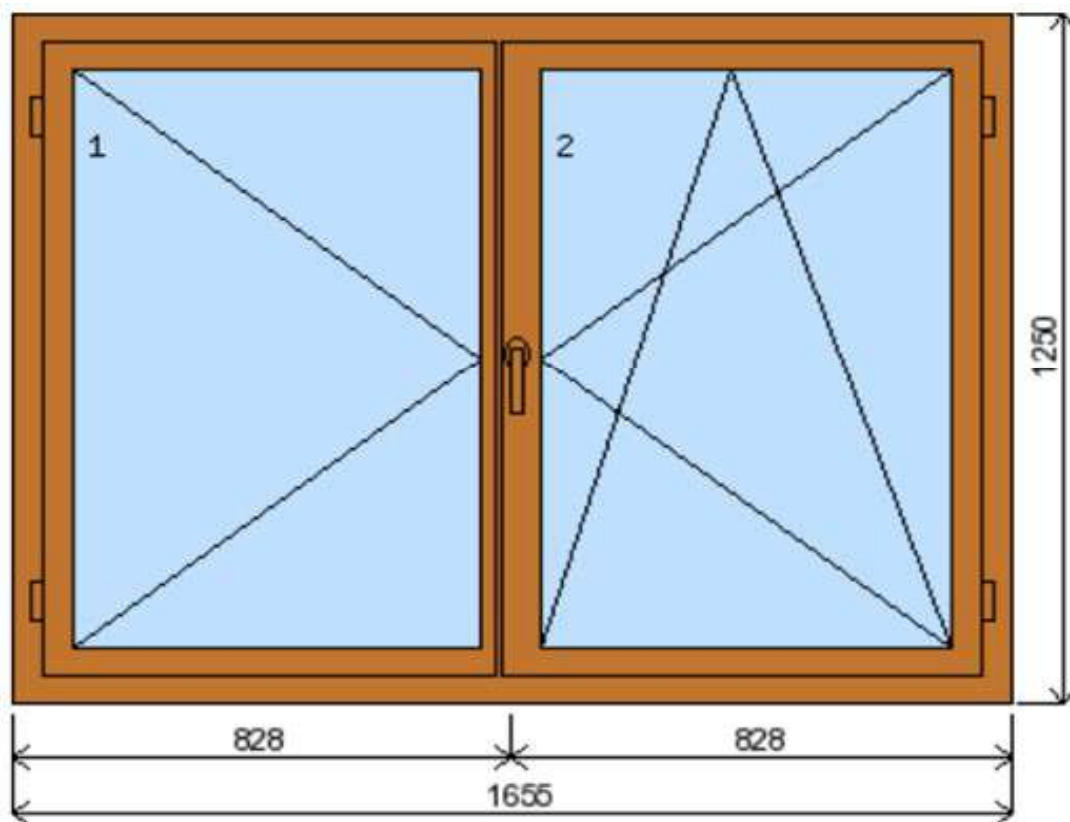

POLOŽKA

B.83

OKNO STYL

Mezi nebem a zemí. Dokonalá okna

POČET KUSŮ	BARVA		POPIS
1 ks	VNITŘNÍ	VNĚJŠÍ	Aluplast 7000, izolační dvojsklo, vzorek z pobočky
SKLADEM	bílá	bílá	
V Kuřimi			
CENA Kč/Ks			KONTAKTNÍ ÚDAJE
1 500 Kč			Centrální sklad společnosti Oknostyl group s.r.o., Tišnovská 2029/51, 664 34 Kuřim
REGISTRAČNÍ ČÍSLO PROJEKTU			Kontaktní osoba: Vedoucí skladu Jiří Mareš, tel. 775 872 715, e-mail: sklad@oknostyl.cz, Otevírací doba pro odběr bazarových položek Po-Pá 8-17:82
N/A			