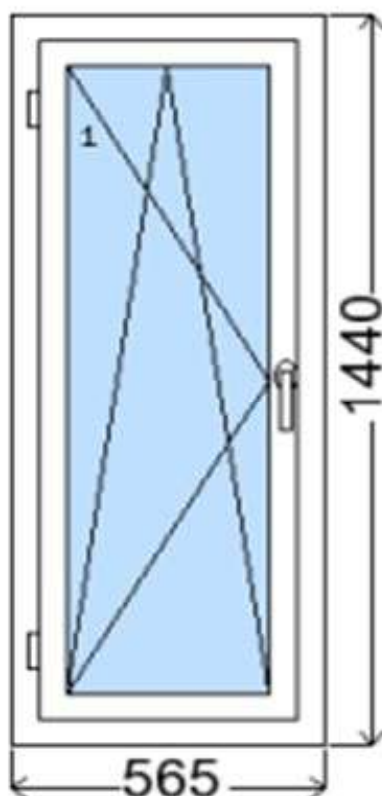

POLOŽKA

B.73

OKNO STYL

Mezi nebem a zemí. Dokonalá okna

POČET KUSŮ	BARVA		POPIS
1 ks	VNITŘNÍ	VNĚJŠÍ	okno PREMIUM round line, izolační dvojsklo
SKLADEM	bílá	bílá	
V Kuřimi			
CENA Kč/Ks			KONTAKTNÍ ÚDAJE
1 200 Kč			Centrální sklad společnosti Oknostyl group s.r.o., Tišnovská 2029/51, 664 34 Kuřim
REGISTRAČNÍ ČÍSLO PROJEKTU			Kontaktní osoba: Vedoucí skladu Jiří Mareš, tel. 775 872 715, e-mail: sklad@oknostyl.cz, Otevírací doba pro odběr bazarových položek Po-Pá 8-17:72
37181595