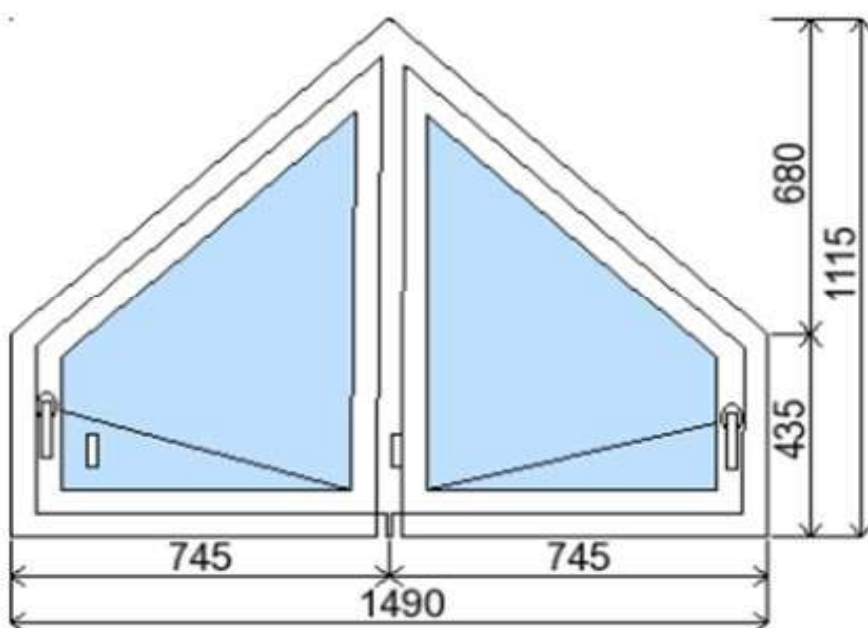

POLOŽKA

B.78

OKNO STYL

Mezi nebem a zemí. Dokonalá okna

POČET KUSŮ	BARVA		POPIS
1 ks	VNITŘNÍ	VNĚJŠÍ	okno Veka perfectline, izolační dvojsklo
SKLADEM	bílá	winchester	
V Kuřimi			
CENA Kč/Ks			KONTAKTNÍ ÚDAJE
3 500 Kč			Centrální sklad společnosti Oknostyl group s.r.o., Tišnovská 2029/51, 664 34 Kuřim
REGISTRAČNÍ ČÍSLO PROJEKTU			Kontaktní osoba: Vedoucí skladu Jiří Mareš, tel. 775 872 715, e-mail: sklad@oknostyl.cz, Otevírací doba pro odběr bazarových položek Po-Pá 8-17:77
11965