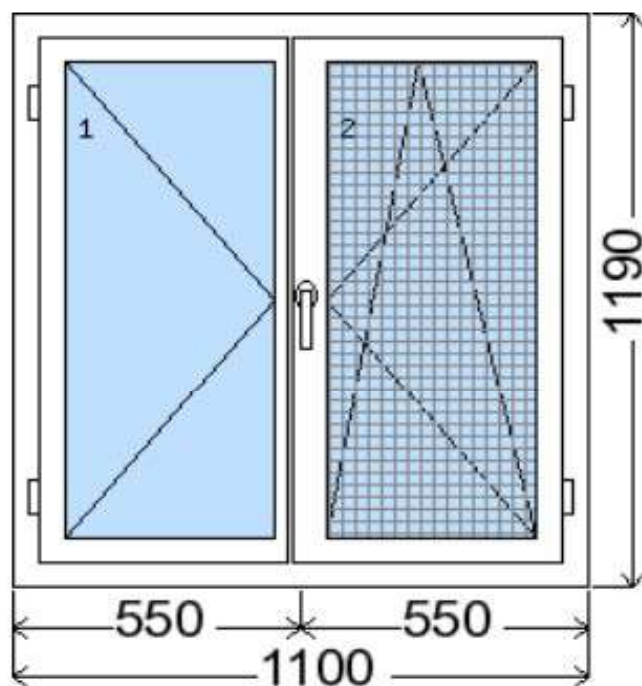

POLOŽKA

B.40

OKNO STYL

Mezi nebem a zemí. Dokonalá okna

POČET KUSŮ	BARVA		POPIS
1	VNITŘNÍ	VNĚJŠÍ	okno PREMIUM round line, izolační dvojsklo,
SKLADEM	bílá	tmavý dub	
V Kuřimi			
CENA Kč/Ks			KONTAKTNÍ ÚDAJE
3 200 Kč			Centrální sklad společnosti Oknostyl group s.r.o., Tišnovská 2029/51, 664 34 Kuřim
REGISTRAČNÍ ČÍSLO PROJEKTU			Kontaktní osoba: Vedoucí skladu Jiří Mareš, tel. 775 872 715, e-mail: sklad@oknostyl.cz, Otevírací doba pro odběr bazarových položek Po-Pá 8-17:39
37192677