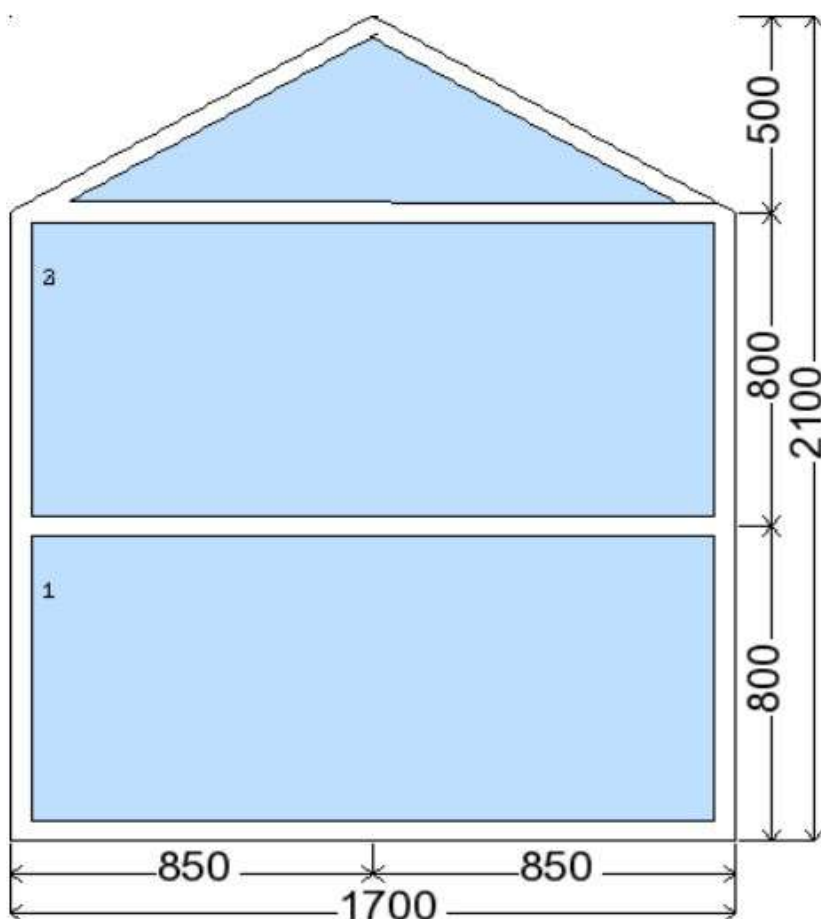

POLOŽKA

B.115

OKNO STYL

Mezi nebem a zemí. Dokonalá okna

POČET KUSŮ	BARVA		POPIS
1 ks	VNITŘNÍ	VNĚJŠÍ	Premium Round line, izolační dvojsklo
SKLADEM	bílá	cherry amareto	
V Kuřimi			
CENA Kč/Ks			KONTAKTNÍ ÚDAJE
5 600 Kč			Centrální sklad společnosti Oknostyl group s.r.o., Tišnovská 2029/51, 664 34 Kuřim
REGISTRAČNÍ ČÍSLO PROJEKTU			Kontaktní osoba: Vedoucí skladu Jiří Mareš, tel. 775 872 715, e-mail: sklad@oknostyl.cz, Otevírací doba pro odběr bazarových položek Po-Pá 8-17:114
3520191338