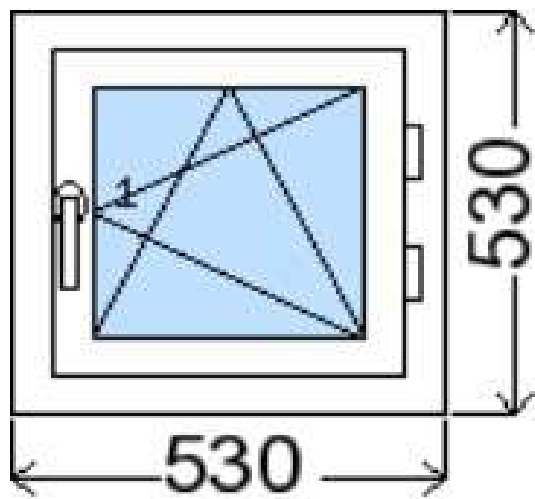

POLOŽKA

B.44

OKNO STYL

Mezi nebem a zemí. Dokonalá okna

POČET KUSŮ	BARVA		POPIS
1	VNITŘNÍ	VNĚJŠÍ	okno PREMIUM klasik, izolační dvojsklo,
SKLADEM	bílá	bílá	
V Kuřimi			
~~Uzavření~~			
CENA Kč/Ks		KONTAKTNÍ ÚDAJE	
1 200 Kč		Centrální sklad společnosti Oknostyl group s.r.o., Tišnovská 2029/51, 664 34 Kuřim	
REGISTRAČNÍ ČÍSLO PROJEKTU		Kontaktní osoba: Vedoucí skladu Jiří Mareš, tel. 775 872 715, e-mail: sklad@oknostyl.cz, Otevírací doba pro odběr bazarových položek Po-Pá 8-17:43	
2220425