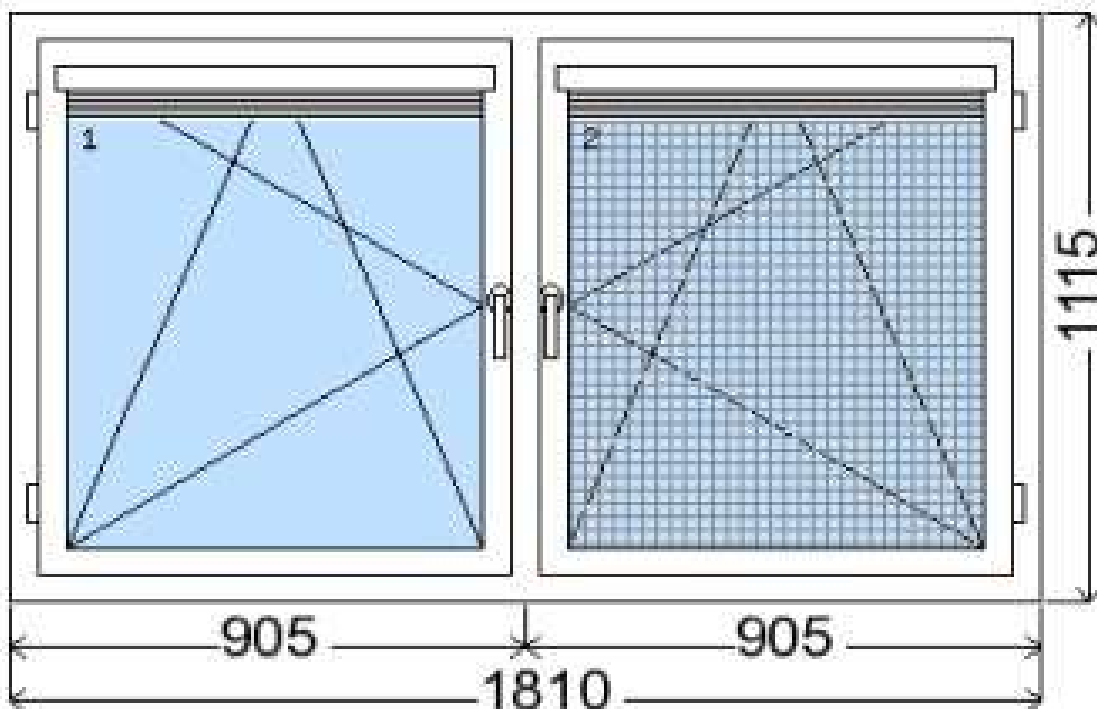

POLOŽKA

B.14

OKNO STYL

Mezi nebem a zemí. Dokonalá okna

POČET KUSŮ	BARVA		POPIS
1	VNITŘNÍ	VNĚJŠÍ	okno PREMIUM round line, izolační dvojsklo,
SKLADEM	bílá	bílá	
V Kuřimi			
CENA Kč/Ks			KONTAKTNÍ ÚDAJE
3 700 Kč			Centrální sklad společnosti Oknostyl group s.r.o., Tišnovská 2029/51, 664 34 Kuřim
REGISTRAČNÍ ČÍSLO PROJEKTU			Kontaktní osoba: Vedoucí skladu Jiří Mareš, tel. 775 872 715, e-mail: sklad@oknostyl.cz, Otevírací doba pro odběr bazarových položek Po-Pá 8-17:13
720191525