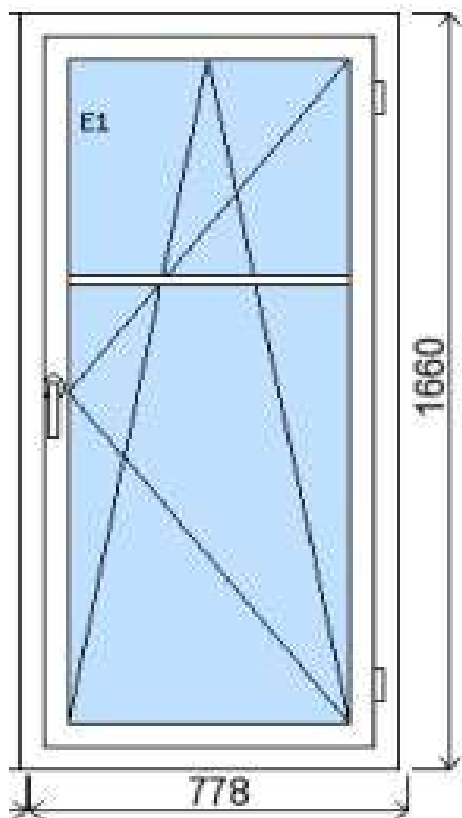

POLOŽKA

B.30

OKNO STYL

Mezi nebem a zemí. Dokonalá okna

POČET KUSŮ	BARVA		POPIS
3	VNITŘNÍ	VNĚJŠÍ	okno PREMIUM KLASIK, izolační dvojsklo,
SKLADEM	bílá	bílá	
V Kuřimi			
CENA Kč/Ks			KONTAKTNÍ ÚDAJE
2 500 Kč			Centrální sklad společnosti Oknostyl group s.r.o., Tišnovská 2029/51, 664 34 Kuřim
REGISTRAČNÍ ČÍSLO PROJEKTU			Kontaktní osoba: Vedoucí skladu Jiří Mareš, tel. 775 872 715, e-mail: sklad@oknostyl.cz, Otevírací doba pro odběr bazarových položek Po-Pá 8-17:29
7182179