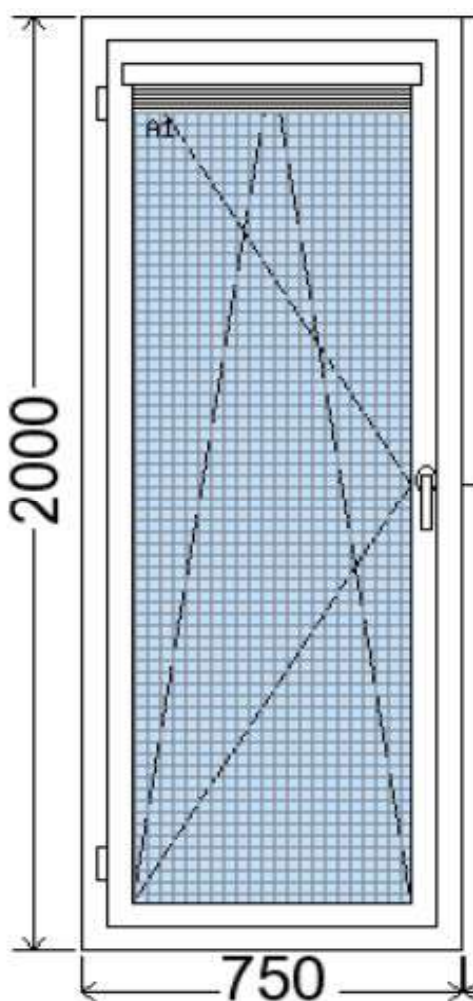

POLOŽKA

B.88

OKNO STYL

Mezi nebem a zemí. Dokonalá okna

POČET KUSŮ	BARVA		POPIS
1 ks	VNITŘNÍ	VNĚJŠÍ	Premium round line, izolační dvojsklo
SKLADEM			
V Kuřimi	bílá	zlatý dub	
~~Uzavření~~			
CENA Kč/Ks			KONTAKTNÍ ÚDAJE
1 500 Kč			Centrální sklad společnosti Oknostyl group s.r.o., Tišnovská 2029/51, 664 34 Kuřim
REGISTRAČNÍ ČÍSLO PROJEKTU			Kontaktní osoba: Vedoucí skladu Jiří Mareš, tel. 775 872 715, e-mail: sklad@oknostyl.cz, Otevírací doba pro odběr bazarových položek Po-Pá 8-17:87
34181698