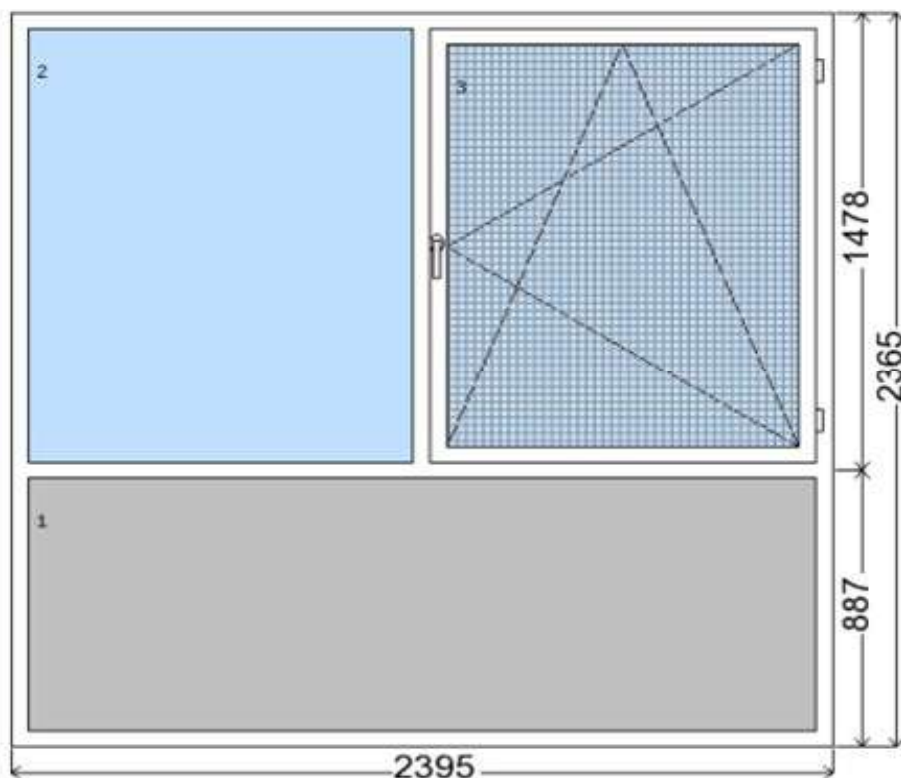

POLOŽKA

B.74

OKNO STYL

Mezi nebem a zemí. Dokonalá okna

POČET KUSŮ	BARVA		POPIS
1 ks	VNITŘNÍ	VNĚJŠÍ	okno PREMIUM round line, izolační dvojsklo
SKLADEM	bílá	bílá	
V Kuřimi			
CENA Kč/Ks			KONTAKTNÍ ÚDAJE
4 000 Kč			Centrální sklad společnosti Oknostyl group s.r.o., Tišnovská 2029/51, 664 34 Kuřim
REGISTRAČNÍ ČÍSLO PROJEKTU			Kontaktní osoba: Vedoucí skladu Jiří Mareš, tel. 775 872 715, e-mail: sklad@oknostyl.cz, Otevírací doba pro odběr bazarových položek Po-Pá 8-17:33
5181955