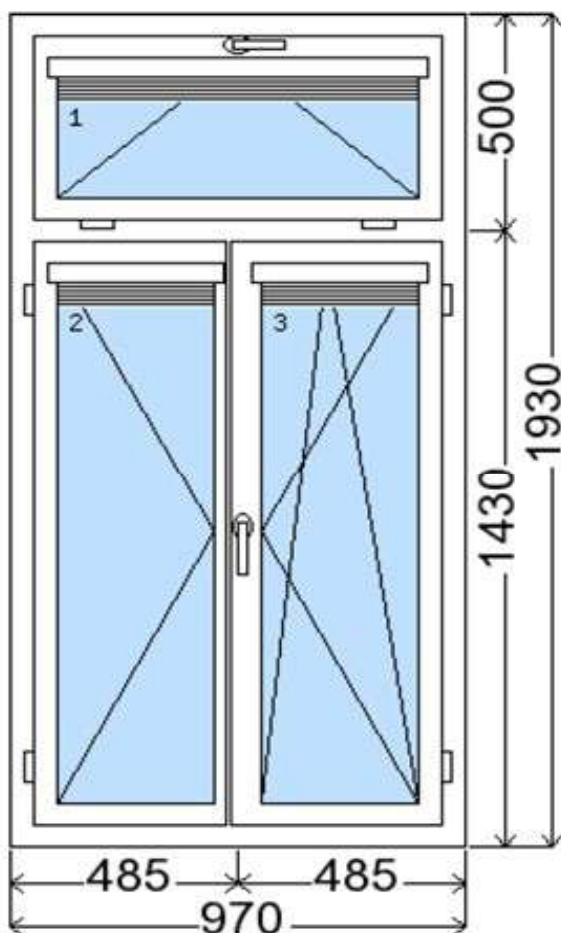

POLOŽKA

B.68

OKNO STYL

Mezi nebem a zemí. Dokonalá okna

POČET KUSŮ	BARVA		POPIS
1 ks	VNITŘNÍ	VNĚJŠÍ	okno PREMIUM round line, izolační dvojsklo
SKLADEM	bílá	zlatý dub	
V Kuřimi			
CENA Kč/Ks			KONTAKTNÍ ÚDAJE
2 500 Kč			Centrální sklad společnosti Oknostyl group s.r.o., Tišnovská 2029/51, 664 34 Kuřim
REGISTRAČNÍ ČÍSLO PROJEKTU			Kontaktní osoba: Vedoucí skladu Jiří Mareš, tel. 775 872 715, e-mail: sklad@oknostyl.cz, Otevírací doba pro odběr bazarových položek Po-Pá 8-17:67
37171820