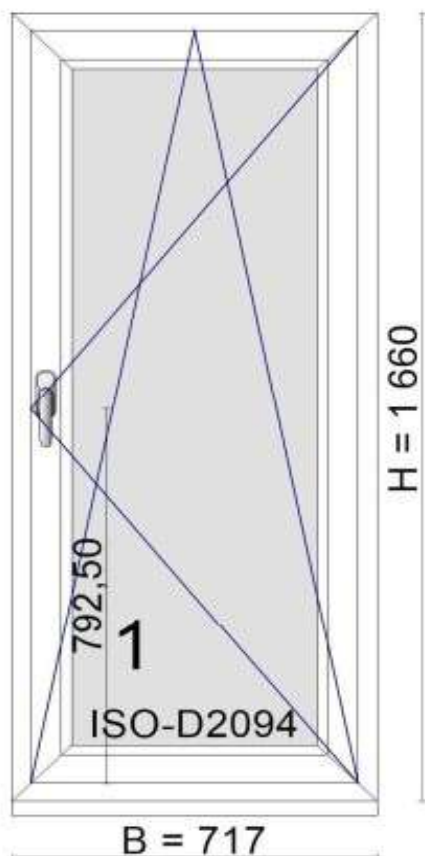

POLOŽKA

B.31

OKNO STYL

Mezi nebem a zemí. Dokonalá okna

POČET KUSŮ	BARVA		POPIS
3	VNITŘNÍ	VNĚJŠÍ	okno PREMIUM KLASIK, izolační dvojsklo,
SKLADEM			
V Kuřimi	bílá	bílá	
~~Uzavření~~			
CENA Kč/Ks		KONTAKTNÍ ÚDAJE	
2 400 Kč		Centrální sklad společnosti Oknostyl group s.r.o., Tišnovská 2029/51, 664 34 Kuřim	
REGISTRAČNÍ ČÍSLO PROJEKTU		Kontaktní osoba: Vedoucí skladu Jiří Mareš, tel. 775 872 715, e-mail: sklad@oknostyl.cz, Otevírací doba pro odběr bazarových položek Po-Pá 8-17:30	
7182179