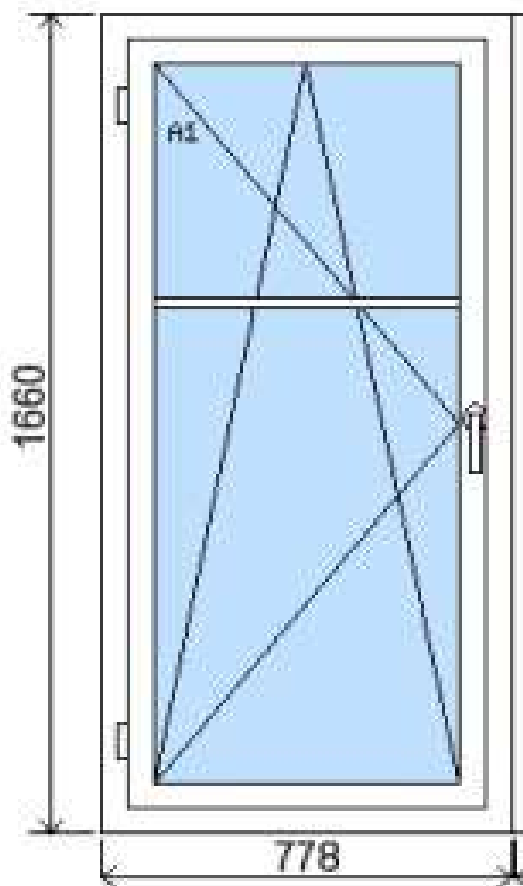

POLOŽKA

B.29

OKNO STYL

Mezi nebem a zemí. Dokonalá okna

POČET KUSŮ	BARVA		POPIS
3	VNITŘNÍ	VNĚJŠÍ	okno PREMIUM KLASIK, izolační dvojsklo,
SKLADEM	bílá	bílá	
V Kuřimi			
CENA Kč/Ks			KONTAKTNÍ ÚDAJE
2 500 Kč			Centrální sklad společnosti Oknostyl group s.r.o., Tišnovská 2029/51, 664 34 Kuřim
REGISTRAČNÍ ČÍSLO PROJEKTU			Kontaktní osoba: Vedoucí skladu Jiří Mareš, tel. 775 872 715, e-mail: sklad@oknostyl.cz, Otevírací doba pro odběr bazarových položek Po-Pá 8-17:28
7182179