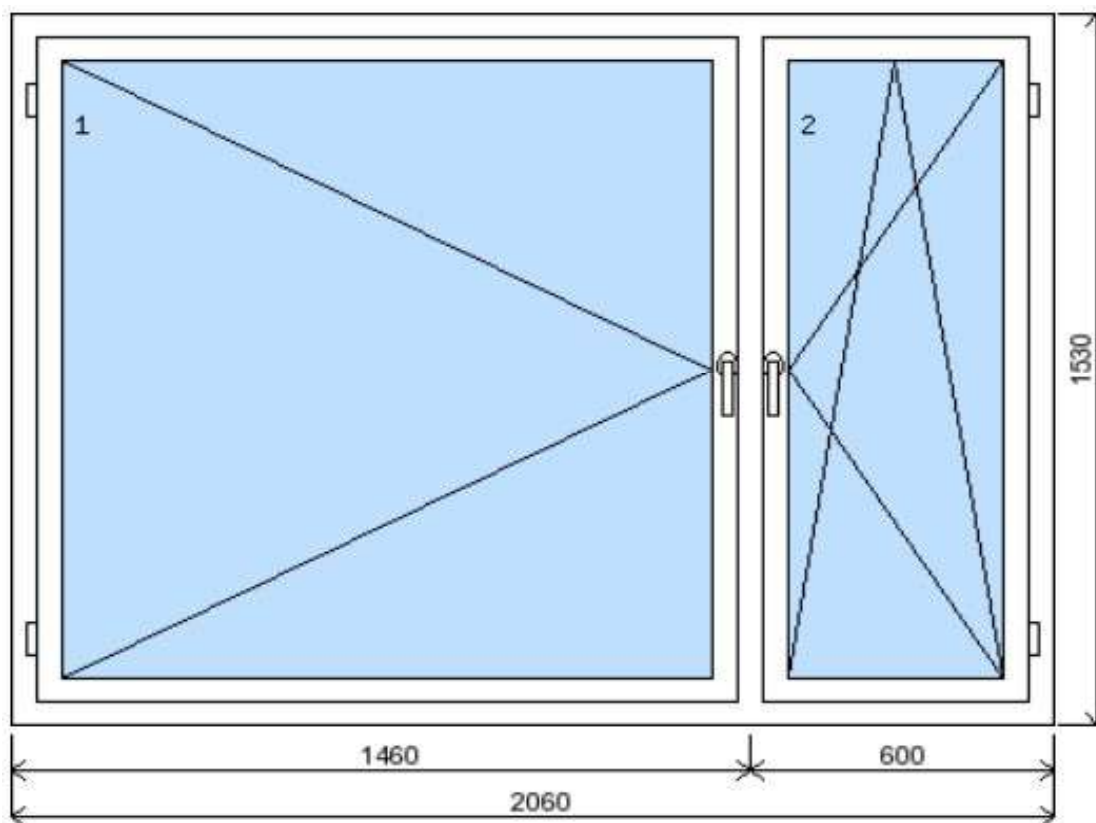

POLOŽKA

B.85

OKNO STYL

Mezi nebem a zemí. Dokonalá okna

POČET KUSŮ	BARVA		POPIS
1 ks	VNITŘNÍ	VNĚJŠÍ	premium klasik, izolační dvojsklo
SKLADEM	bílá	bílá	
V Kuřimi			
CENA Kč/Ks			KONTAKTNÍ ÚDAJE
3 000 Kč			Centrální sklad společnosti Oknostyl group s.r.o., Tišnovská 2029/51, 664 34 Kuřim
REGISTRAČNÍ ČÍSLO PROJEKTU			Kontaktní osoba: Vedoucí skladu Jiří Mareš, tel. 775 872 715, e-mail: sklad@oknostyl.cz, Otevírací doba pro odběr bazarových položek Po-Pá 8-17:84
129570