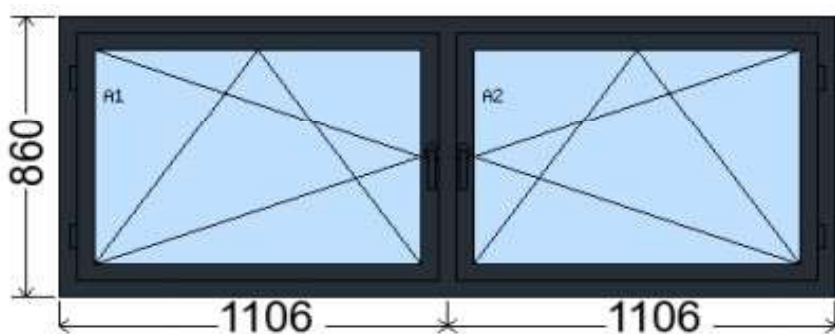

POLOŽKA

B.98

OKNO STYL

Mezi nebem a zemí. Dokonalá okna

POČET KUSŮ	BARVA		POPIS
1 ks	VNITŘNÍ	VNĚJŠÍ	Veka softline 82, izolační trojsklo
SKLADEM			
V Kuřimi	antracit	antracit	
~~Uzavření~~			
CENA Kč/Ks			KONTAKTNÍ ÚDAJE
6 700 Kč			Centrální sklad společnosti Oknostyl group s.r.o., Tišnovská 2029/51, 664 34 Kuřim
REGISTRAČNÍ ČÍSLO PROJEKTU			Kontaktní osoba: Vedoucí skladu Jiří Mareš, tel. 775 872 715, e-mail: sklad@oknostyl.cz, Otevírací doba pro odběr bazarových položek Po-Pá 8-17:97
5201758