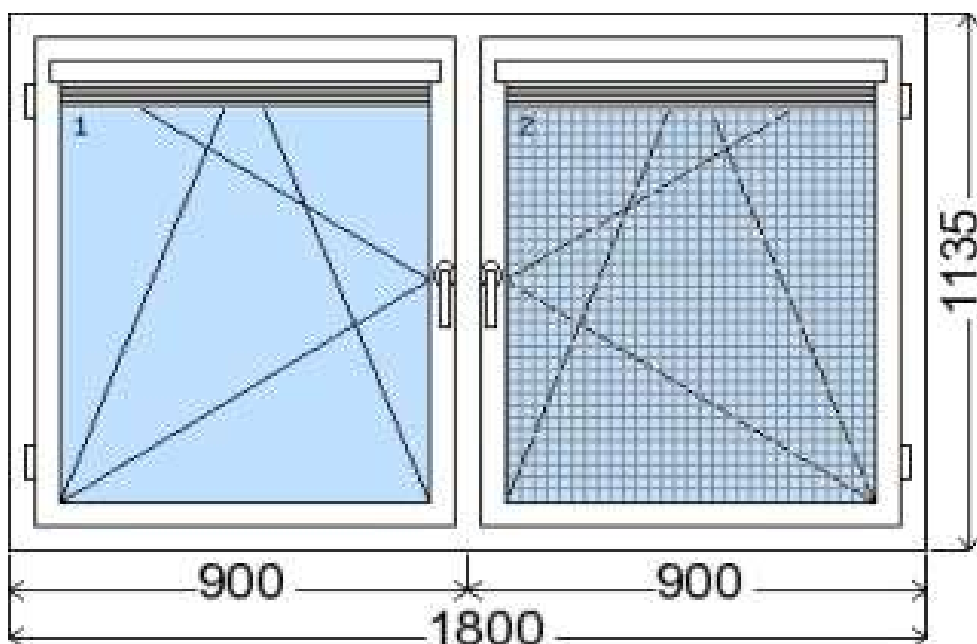

POLOŽKA

B.13

OKNO STYL

Mezi nebem a zemí. Dokonalá okna

POČET KUSŮ	BARVA		POPIS
1	VNITŘNÍ	VNĚJŠÍ	okno PREMIUM round line, izolační dvojsklo,
SKLADEM	bílá	bílá	
V Kuřimi			
CENA Kč/Ks			KONTAKTNÍ ÚDAJE
2 620 Kč			Centrální sklad společnosti Oknostyl group s.r.o., Tišnovská 2029/51, 664 34 Kuřim
REGISTRAČNÍ ČÍSLO PROJEKTU			Kontaktní osoba: Vedoucí skladu Jiří Mareš, tel. 775 872 715, e-mail: sklad@oknostyl.cz, Otevírací doba pro odběr bazarových položek Po-Pá 8-17:12
720191525