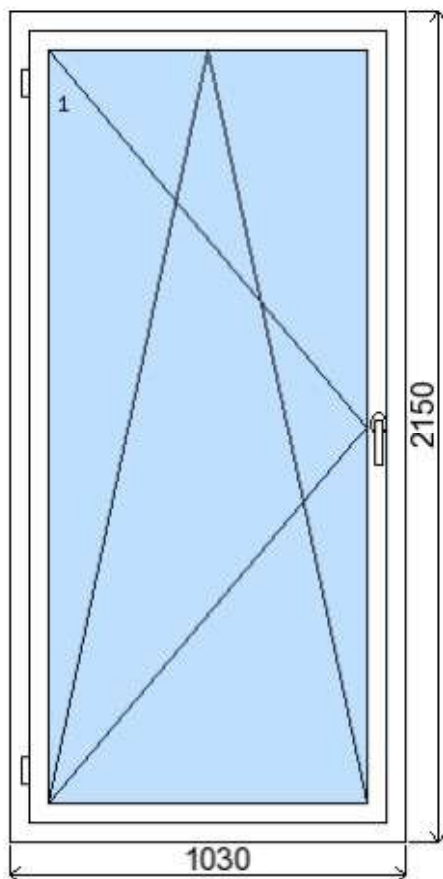

POLOŽKA

B.8

OKNO STYL

Mezi nebem a zemí. Dokonalá okna

POČET KUSŮ	BARVA		POPIS
1	VNITŘNÍ	VNĚJŠÍ	balkonové dveře PREMIUM klasik, izolační dvojsklo
SKLADEM	bílá	bílá	
V Kuřimi			
CENA Kč/Ks			KONTAKTNÍ ÚDAJE
2 800 Kč			Centrální sklad společnosti Oknostyl group s.r.o., Tišnovská 2029/51, 664 34 Kuřim
REGISTRAČNÍ ČÍSLO PROJEKTU			Kontaktní osoba: Vedoucí skladu Jiří Mareš, tel. 775 872 715, e-mail: sklad@oknostyl.cz, Otevírací doba pro odběr bazarových položek Po-Pá 8-17:07
619466