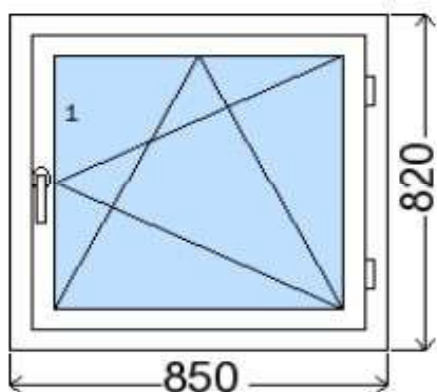

POLOŽKA

B.95

OKNO STYL

Mezi nebem a zemí. Dokonalá okna

POČET KUSŮ	BARVA		POPIS
3 ks	VNITŘNÍ	VNĚJŠÍ	Premium klasik, izolační dvojsklo
SKLADEM			
V Kuřimi	bílá	bílá	
~~Uzavření~~			
CENA Kč/Ks			KONTAKTNÍ ÚDAJE
1 400 Kč			Centrální sklad společnosti Oknostyl group s.r.o., Tišnovská 2029/51, 664 34 Kuřim
REGISTRAČNÍ ČÍSLO PROJEKTU			Kontaktní osoba: Vedoucí skladu Jiří Mareš, tel. 775 872 715, e-mail: sklad@oknostyl.cz, Otevírací doba pro odběr bazarových položek Po-Pá 8-17:94
34201787