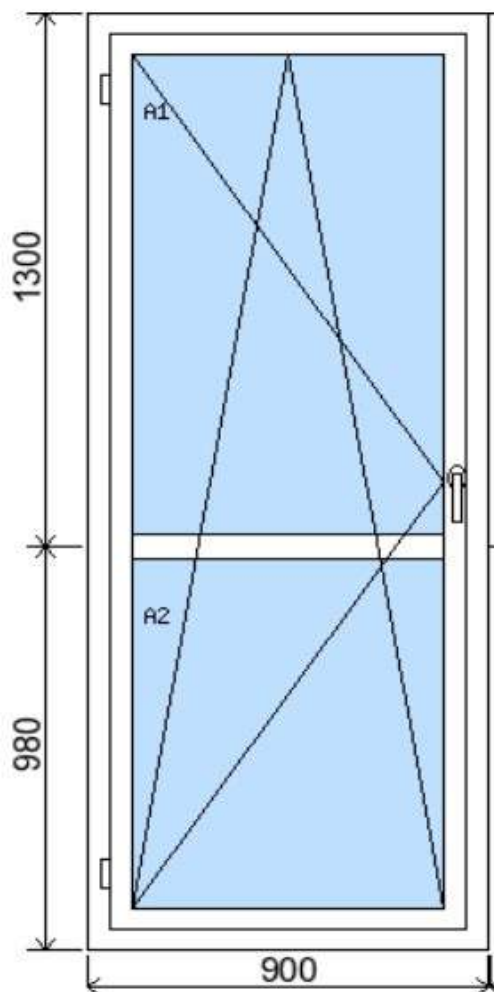

POLOŽKA

B.2

OKNO STYL

Mezi nebem a zemí. Dokonalá okna

POČET KUSŮ	BARVA		POPIS
1	VNITŘNÍ	VNĚJŠÍ	balkonové dveře PREMIUM round line, izolační dvojsklo
SKLADEM	mahagon	bílá	
V Kuřimi			
CENA Kč/Ks			KONTAKTNÍ ÚDAJE
3 200 Kč			Centrální sklad společnosti Oknostyl group s.r.o., Tišnovská 2029/51, 664 34 Kuřim
REGISTRAČNÍ ČÍSLO PROJEKTU			Kontaktní osoba: Vedoucí skladu Jiří Mareš, tel. 775 872 715, e-mail: sklad@oknostyl.cz, Otevírací doba pro odběr bazarových položek Po-Pá 8-17:01
472019131