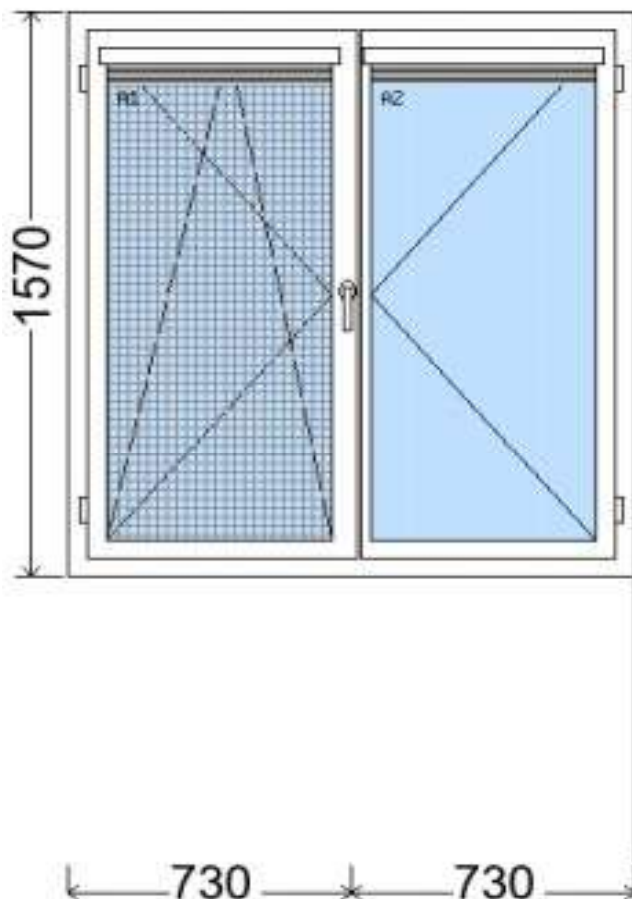

POLOŽKA

B.22

OKNO STYL

Mezi nebem a zemí. Dokonalá okna

POČET KUSŮ	BARVA		POPIS
1	VNITŘNÍ	VNĚJŠÍ	fixní okno PREMIUM round line, izolační dvojsklo,
SKLADEM	bílá	bílá	
V Kuřimi			
CENA Kč/Ks			KONTAKTNÍ ÚDAJE
3 200 Kč			Centrální sklad společnosti Oknostyl group s.r.o., Tišnovská 2029/51, 664 34 Kuřim
REGISTRAČNÍ ČÍSLO PROJEKTU			Kontaktní osoba: Vedoucí skladu Jiří Mareš, tel. 775 872 715, e-mail: sklad@oknostyl.cz, Otevírací doba pro odběr bazarových položek Po-Pá 8-17:21
520192052