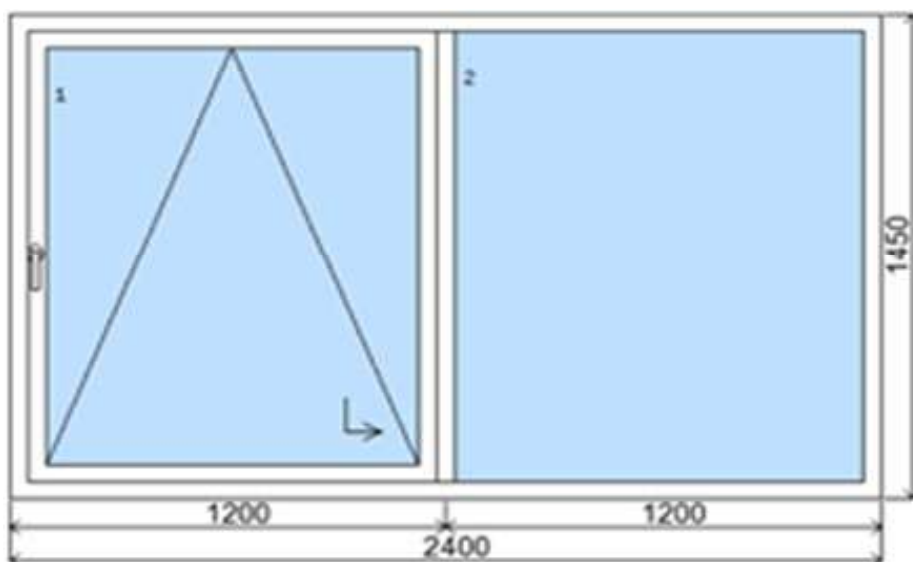

POLOŽKA

B.66

OKNO STYL

Mezi nebem a zemí. Dokonalá okna

POČET KUSŮ	BARVA		POPIS
1 ks	VNITŘNÍ	VNĚJŠÍ	PSK portál PREMIUM round line, izolační dvojsklo
SKLADEM	bílá	bílá	
V Kuřimi			
CENA Kč/Ks			KONTAKTNÍ ÚDAJE
5 000 Kč			Centrální sklad společnosti Oknostyl group s.r.o., Tišnovská 2029/51, 664 34 Kuřim
REGISTRAČNÍ ČÍSLO PROJEKTU			Kontaktní osoba: Vedoucí skladu Jiří Mareš, tel. 775 872 715, e-mail: sklad@oknostyl.cz, Otevírací doba pro odběr bazarových položek Po-Pá 8-17:65
2316913