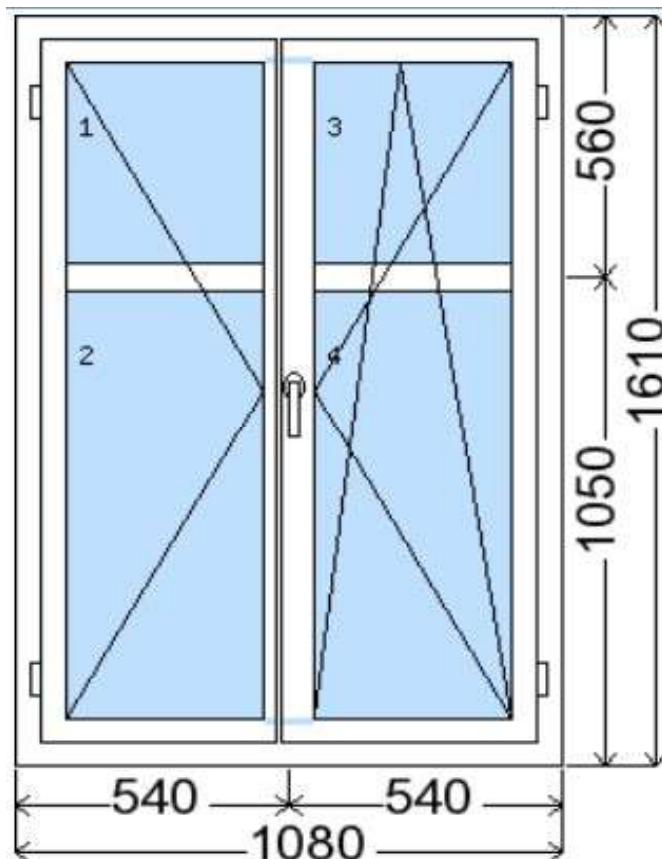

POLOŽKA

B.111

OKNO STYL

Mezi nebem a zemí. Dokonalá okna

POČET KUSŮ	BARVA		POPIS
2	VNITŘNÍ	VNĚJŠÍ	Premium klasik, izolační dvojsklo
SKLADEM	bílá	bílá	
V Kuřimi			
CENA Kč/Ks			KONTAKTNÍ ÚDAJE
3 600 Kč			Centrální sklad společnosti Oknostyl group s.r.o., Tišnovská 2029/51, 664 34 Kuřim
REGISTRAČNÍ ČÍSLO PROJEKTU			Kontaktní osoba: Vedoucí skladu Jiří Mareš, tel. 775 872 715, e-mail: sklad@oknostyl.cz, Otevírací doba pro odběr bazarových položek Po-Pá 8-17:110
35202055