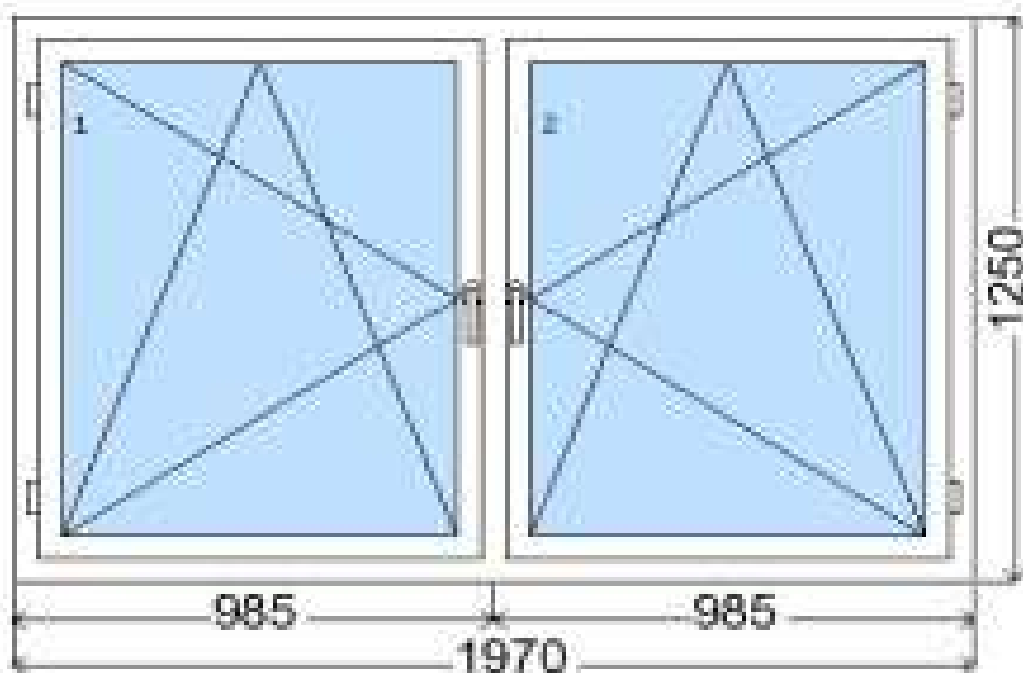

POLOŽKA

B.25

OKNO STYL

Mezi nebem a zemí. Dokonalá okna

POČET KUSŮ	BARVA		POPIS
4	VNITŘNÍ	VNĚJŠÍ	okno PREMIUM round line, izolační trojsklo,
SKLADEM	bílá	ořech	
V Kuřimi			
~~Uzavření~~			
CENA Kč/Ks			KONTAKTNÍ ÚDAJE
5 700 Kč			Centrální sklad společnosti Oknostyl group s.r.o., Tišnovská 2029/51, 664 34 Kuřim
REGISTRAČNÍ ČÍSLO PROJEKTU			Kontaktní osoba: Vedoucí skladu Jiří Mareš, tel. 775 872 715, e-mail: sklad@oknostyl.cz, Otevírací doba pro odběr bazarových položek Po-Pá 8-17:24
342019363