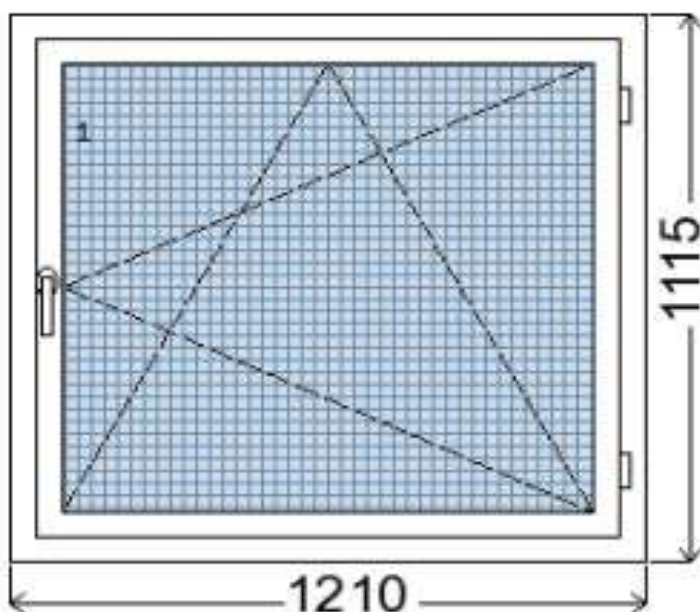

POLOŽKA

B.12

OKNO STYL

Mezi nebem a zemí. Dokonalá okna

POČET KUSŮ	BARVA		POPIS
1	VNITŘNÍ	VNĚJŠÍ	okno PREMIUM round line, izolační dvojsklo,
SKLADEM	bílá	bílá	
V Kuřimi			
CENA Kč/Ks			KONTAKTNÍ ÚDAJE
2 000 Kč			Centrální sklad společnosti Oknostyl group s.r.o., Tišnovská 2029/51, 664 34 Kuřim
REGISTRAČNÍ ČÍSLO PROJEKTU			Kontaktní osoba: Vedoucí skladu Jiří Mareš, tel. 775 872 715, e-mail: sklad@oknostyl.cz, Otevírací doba pro odběr bazarových položek Po-Pá 8-17:11
720191525