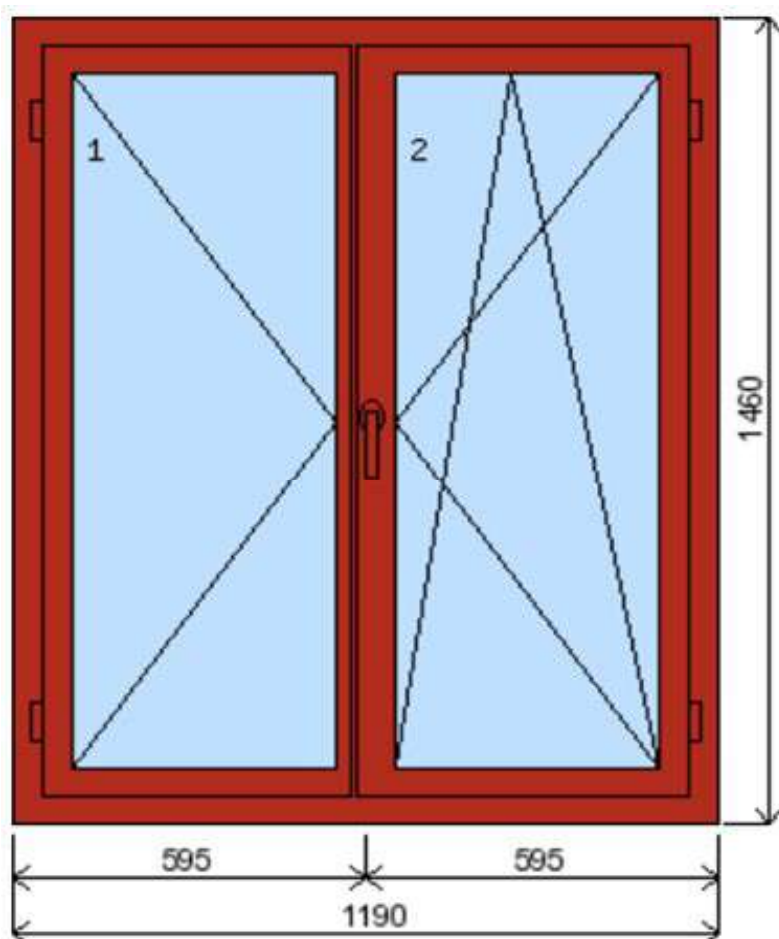

POLOŽKA

B.82

OKNO STYL

Mezi nebem a zemí. Dokonalá okna

POČET KUSŮ	BARVA		POPIS
1 ks	VNITŘNÍ	VNĚJŠÍ	plastové okno, prime 93, 7 omor, izolační trojsklo. Vzorek z pobočky
SKLADEM	tmavě červená	tmavě červená	
V Kuřimi			
CENA Kč/Ks			KONTAKTNÍ ÚDAJE
2 500 Kč			Centrální sklad společnosti Oknostyl group s.r.o., Tišnovská 2029/51, 664 34 Kuřim
REGISTRAČNÍ ČÍSLO PROJEKTU			Kontaktní osoba: Vedoucí skladu Jiří Mareš, tel. 775 872 715, e-mail: sklad@oknostyl.cz, Otevírací doba pro odběr bazarových položek Po-Pá 8-17:81
N/A