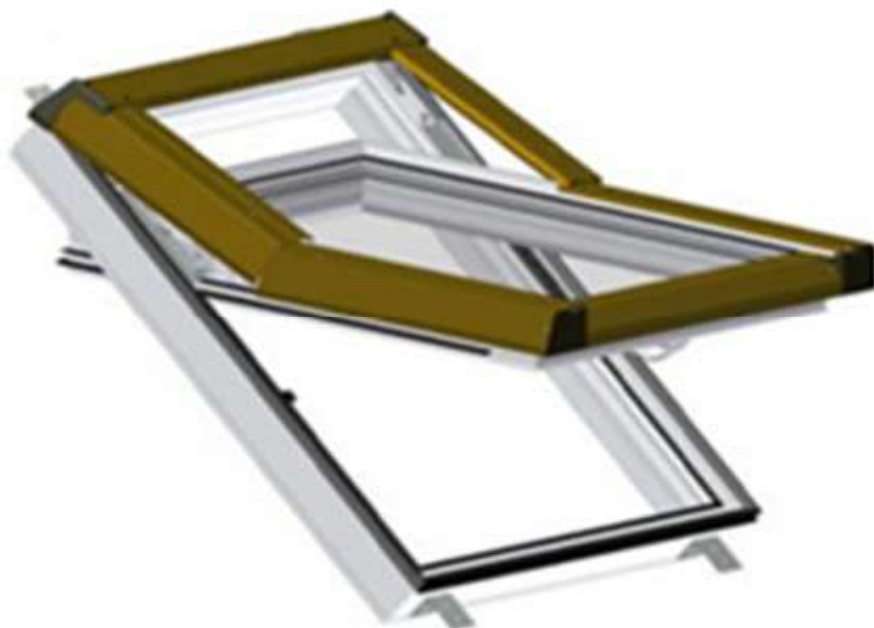

POLOŽKA

B.70

OKNO STYL

Mezi nebem a zemí. Dokonalá okna

780 x 1180

POČET KUSŮ	BARVA		POPIS
1 ks	VNITŘNÍ	VNĚJŠÍ	střešní okno Ug 1,0, bez lemování na střešní krytinu. Lemování je možno doobjednat
SKLADEM	bílá	hnědá	
V Kuřimi			
~~Už v nabídce~~			
CENA Kč/Ks			KONTAKTNÍ ÚDAJE
2 500 Kč			Centrální sklad společnosti Oknostyl group s.r.o., Tišnovská 2029/51, 664 34 Kuřim
REGISTRAČNÍ ČÍSLO PROJEKTU			Kontaktní osoba: Vedoucí skladu Jiří Mareš, tel. 775 872 715, e-mail: sklad@oknostyl.cz, Otevírací doba pro odběr bazarových položek Po-Pá 8-17:69
99176609