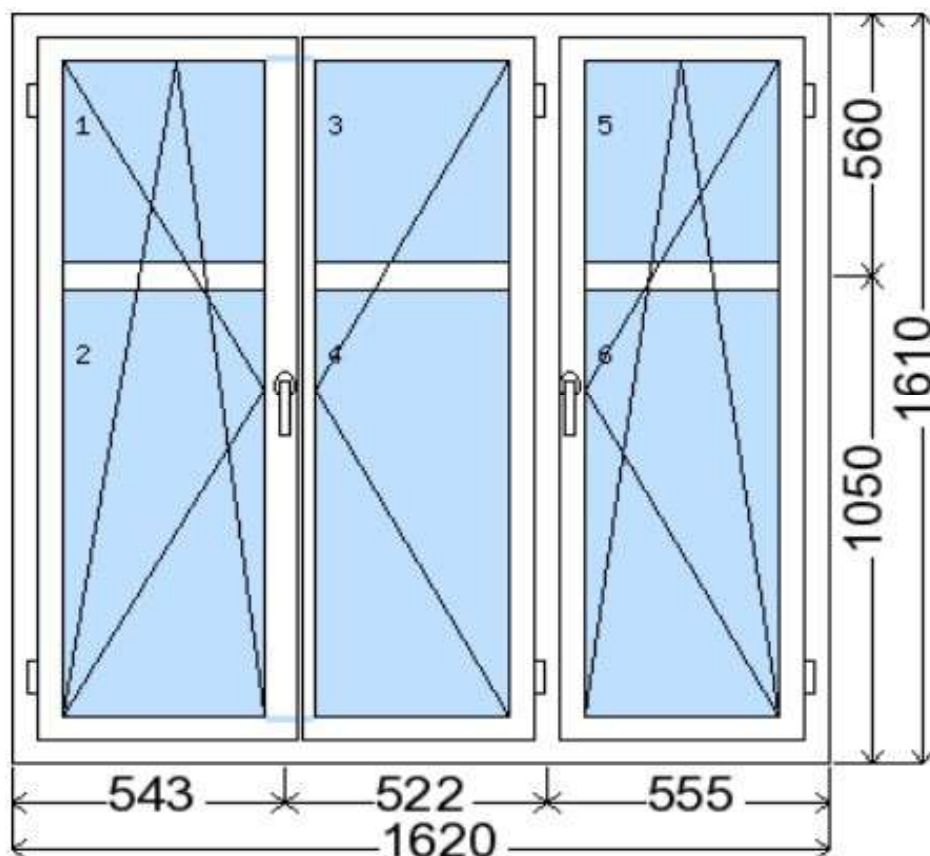

POLOŽKA

B.110

OKNO STYL

Mezi nebem a zemí. Dokonalá okna

POČET KUSŮ	BARVA		POPIS
2	VNITŘNÍ	VNĚJŠÍ	Premium Klasik, izolační dvojsklo
SKLADEM	bílá	bílá	
V Kuřimi			
CENA Kč/Ks			KONTAKTNÍ ÚDAJE
5 400 Kč			Centrální sklad společnosti Oknostyl group s.r.o., Tišnovská 2029/51, 664 34 Kuřim
REGISTRAČNÍ ČÍSLO PROJEKTU			Kontaktní osoba: Vedoucí skladu Jiří Mareš, tel. 775 872 715, e-mail: sklad@oknostyl.cz, Otevírací doba pro odběr bazarových položek Po-Pá 8-17:109
35202055			