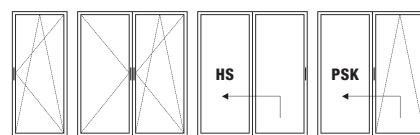

DŘEVOHLINÍKOVÁ OKNA INWOOD DUO

- Dřevohliníková okna **DUO** najdou uplatnění ve stavbách, kde je vyžadována kombinace vysokých užitných vlastností a jedinečných architektonických detailů
- Dvě provedení hliníkového obložení – MODERN a REGULAR pro vysokou úroveň individualizace oken
- Odolné dřevo severské borovice ve standardním provedení
- Stavební hloubka až 104 mm pro nekompromisní izolační vlastnosti a velkoplošné konstrukce
- Tři řady celoobvodového těsnění pro zajištění minimální průvzdušnosti
- Zasklení trojsklem o celkové tloušťce až 60 mm
- Maximální součinitel tepelné prostupnosti až $U_w = 0,80 \text{ W/m}^2\text{K}$ při použití trojskla s rámečkem Swisspacer Ultimate
- Okna jsou osazena celoobvodovým kováním Winkhaus activPilot

DOPORUČUJEME PRO:

Okna

Balkonové dveře

Vchodové dveře

Dřevohliníková okna **InWood DUO** v provedení DUO 68, 78 a 92 mm jsou určena pro nejnáročnější zákazníky, kteří hledají jedinečný produkt spojující moderní design, vysokou užitnou hodnotu, nízké nároky na údržbu a krásu přírodního dřeva.

DŘEVOHLINÍKOVÁ OKNA

INWOOD

DUO

www.oknostyl.cz

Profil	DUO 68 se stavební hloubkou 85 mm		
	DUO 78 se stavební hloubkou 95 mm		
	DUO 92 se stavební hloubkou 104 mm		
Počet vrstev lepeného hranolu	3 – 4		
Středové těsnění (hlavní)	1x Devented		
Dorazové	2x Deventer		
Stavební hloubka rámu	Až 104 mm		
Max. šířka zasklení	60 mm		
Min. šířka zasklení	24 mm		
Hodnoty referenčního okna			
Parametry okna	$U_w = 0,9 \text{ W/m}^2\text{K}$	Parametry skla	$U_g = 0,7 \text{ W/m}^2\text{K}$
	$U_w = 0,8 \text{ W/m}^2\text{K}$		$U_g = 0,5 \text{ W/m}^2\text{K}$
Kování	Winkhaus activPilot		
Polohy okna	Uzavřeno, otevřeno, ventilace, (mikroventilace)		
Barevná verze oken	Libovolný odstín RAL, Lazury dle vzorníku REMMERS		
Zvuková izolace	Sklo 4/16/4-Rw = 32 dB, 4/18/4/18/4-Rw 34 dB		