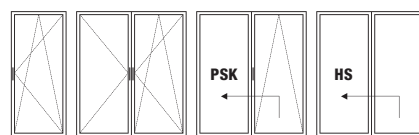

Vchodové dveře