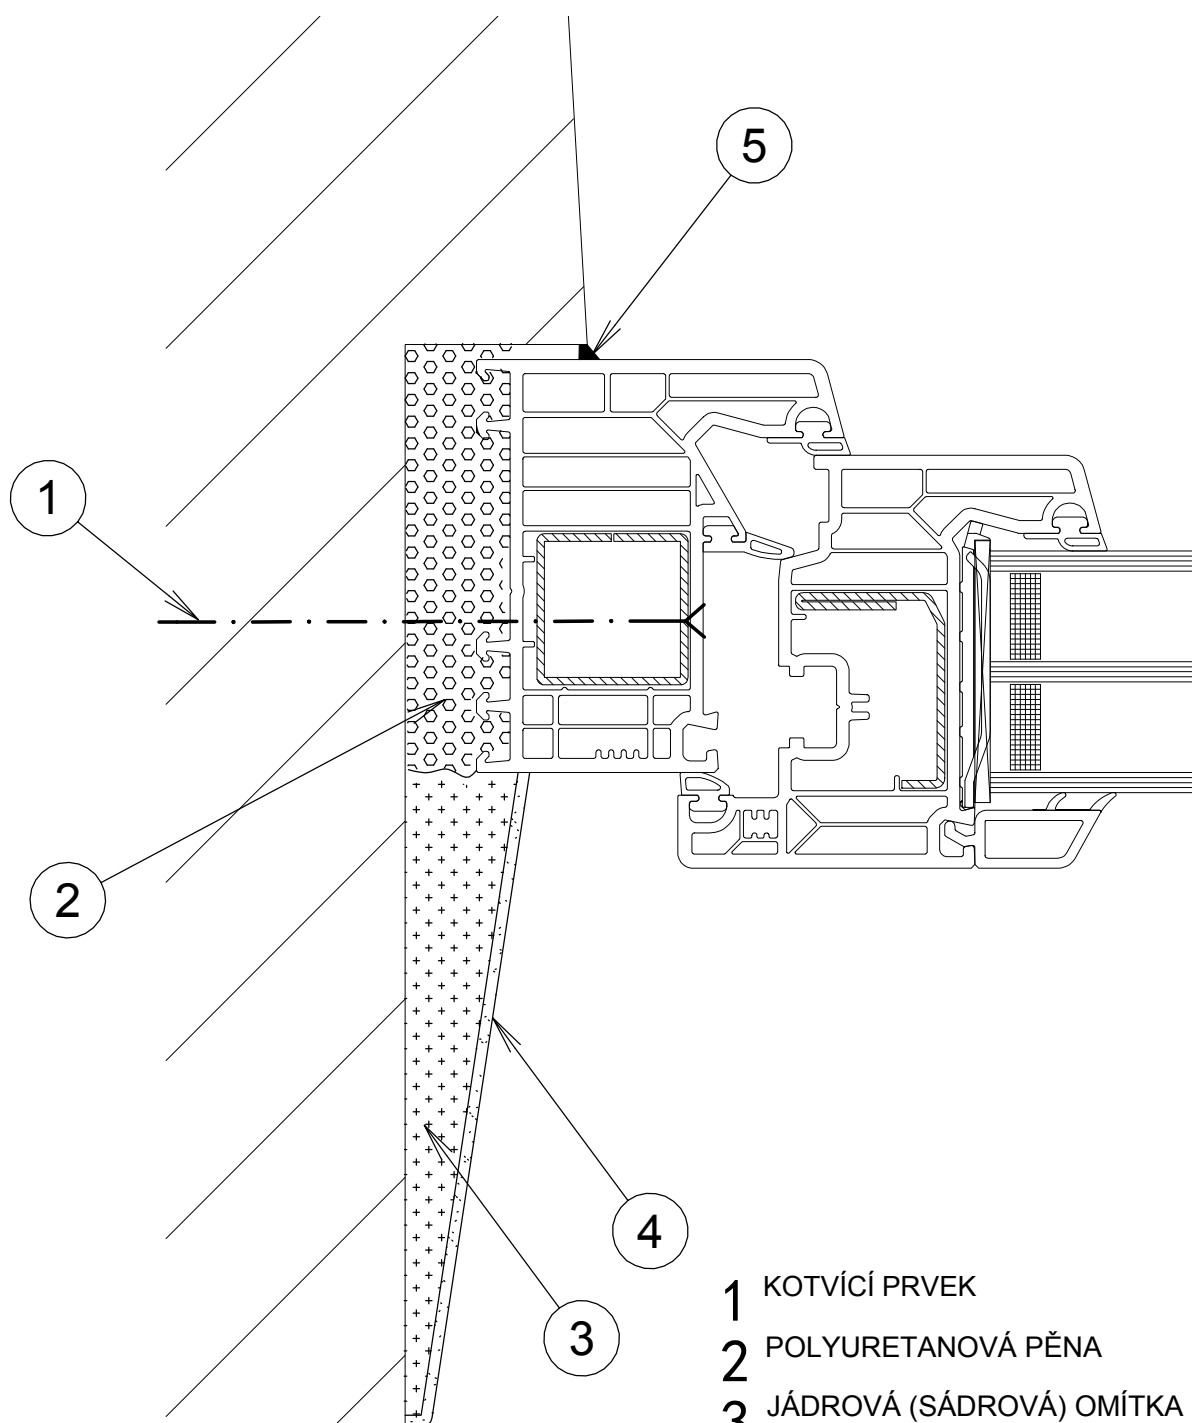

STANDARDNÍ MONTÁŽ + ZEDNICKÉ ZAPRAVENÍ OBYČEJNÉ

PŮVODNÍ ZDIVO

M
005

- 1 KOTVÍCÍ PRVEK
- 2 POLYURETANOVÁ PĚNA
- 3 JÁDROVÁ (SÁDROVÁ) OMÍTKA
- 4 ŠTUK (FILCOVANÁ VRSTVA SÁDROVÉ OMÍTKY)
- 5 VNĚJŠÍ UZÁVĚR - SILIKONOVÝ TMEL