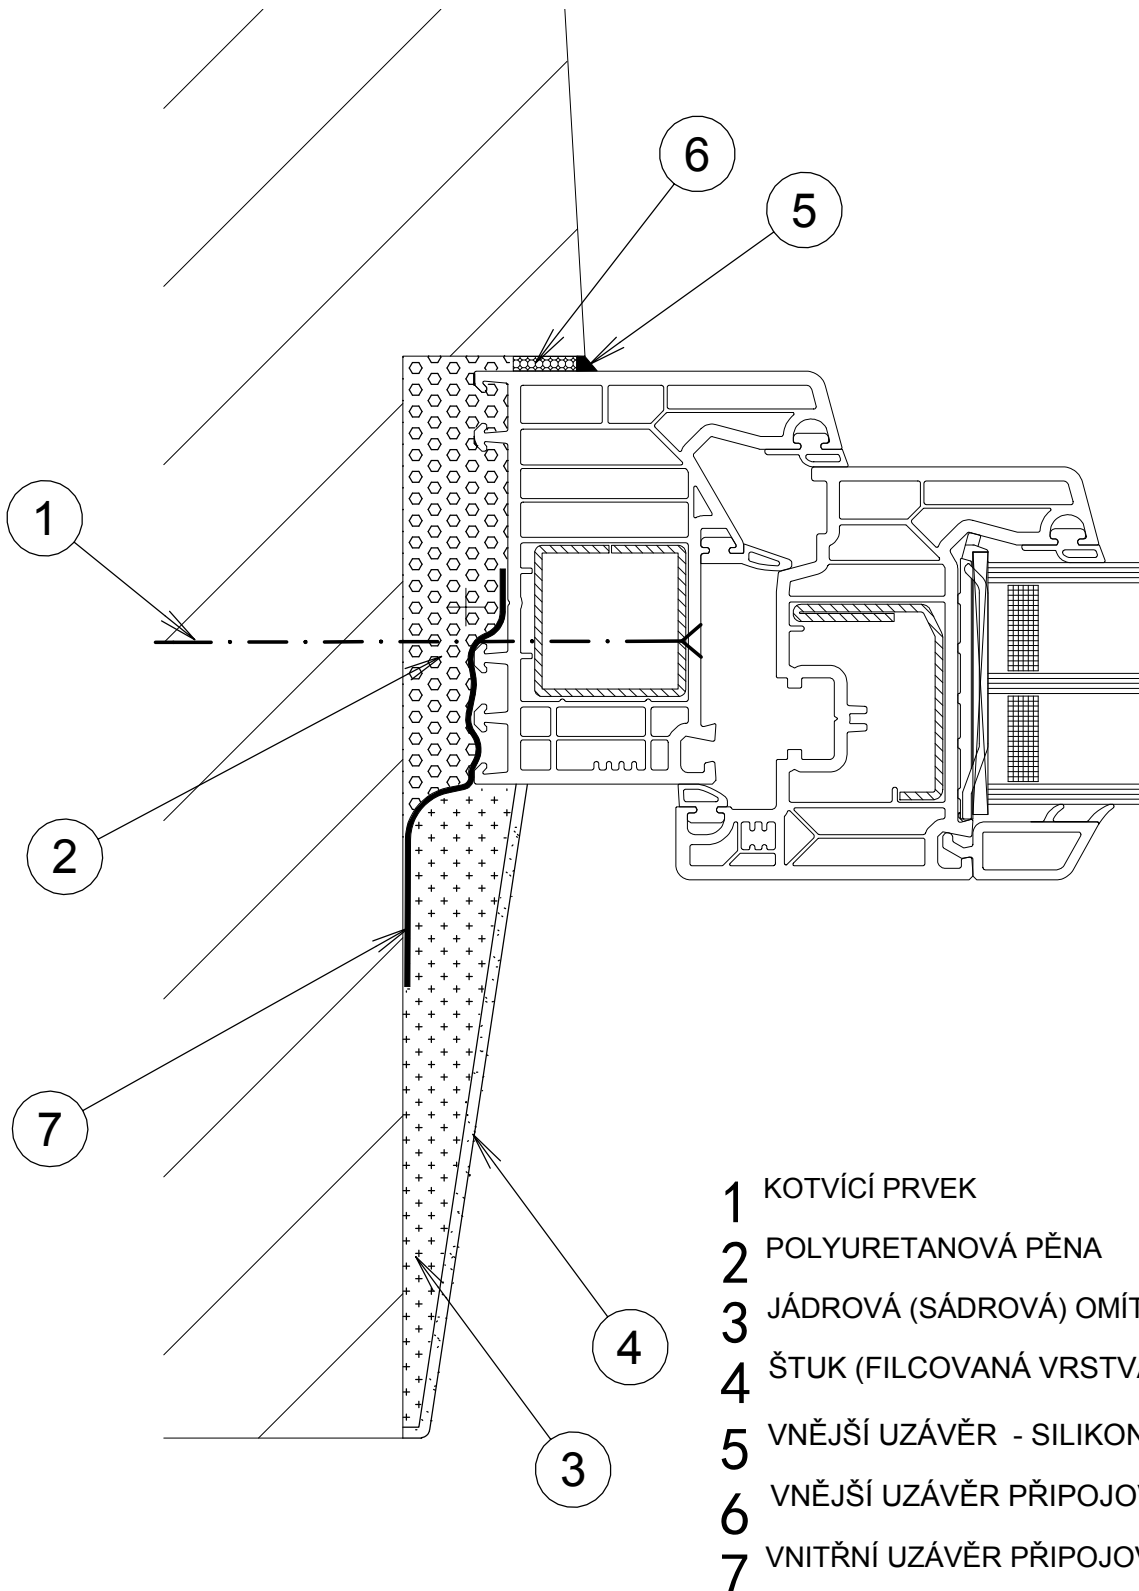

MONTÁŽ DLE ČSN 74 6077 + ZEDNICKÉ ZAPR. OBYČEJNÉ

PŮVODNÍ ZDIVO

M
006

- 1 KOTVÍCÍ PRVEK
- 2 POLYURETANOVÁ PĚNA
- 3 JÁDROVÁ (SÁDROVÁ) OMÍTKA
- 4 ŠTUK (FILCOVANÁ VRSTVA SÁDROVÉ OMÍTKY)
- 5 VNĚJŠÍ UZÁVĚR - SILIKONOVÝ TMEL **
- 6 VNĚJŠÍ UZÁVĚR PŘIPOJOVACÍ SPÁRY
- 7 VNITŘNÍ UZÁVĚR PŘIPOJOVACÍ SPÁRY

** SILIKONOVÝ TMEL SE PŘI MONTÁŽI S POUŽITÍM KOMPRIÁSEK NEDOPORUČUJE