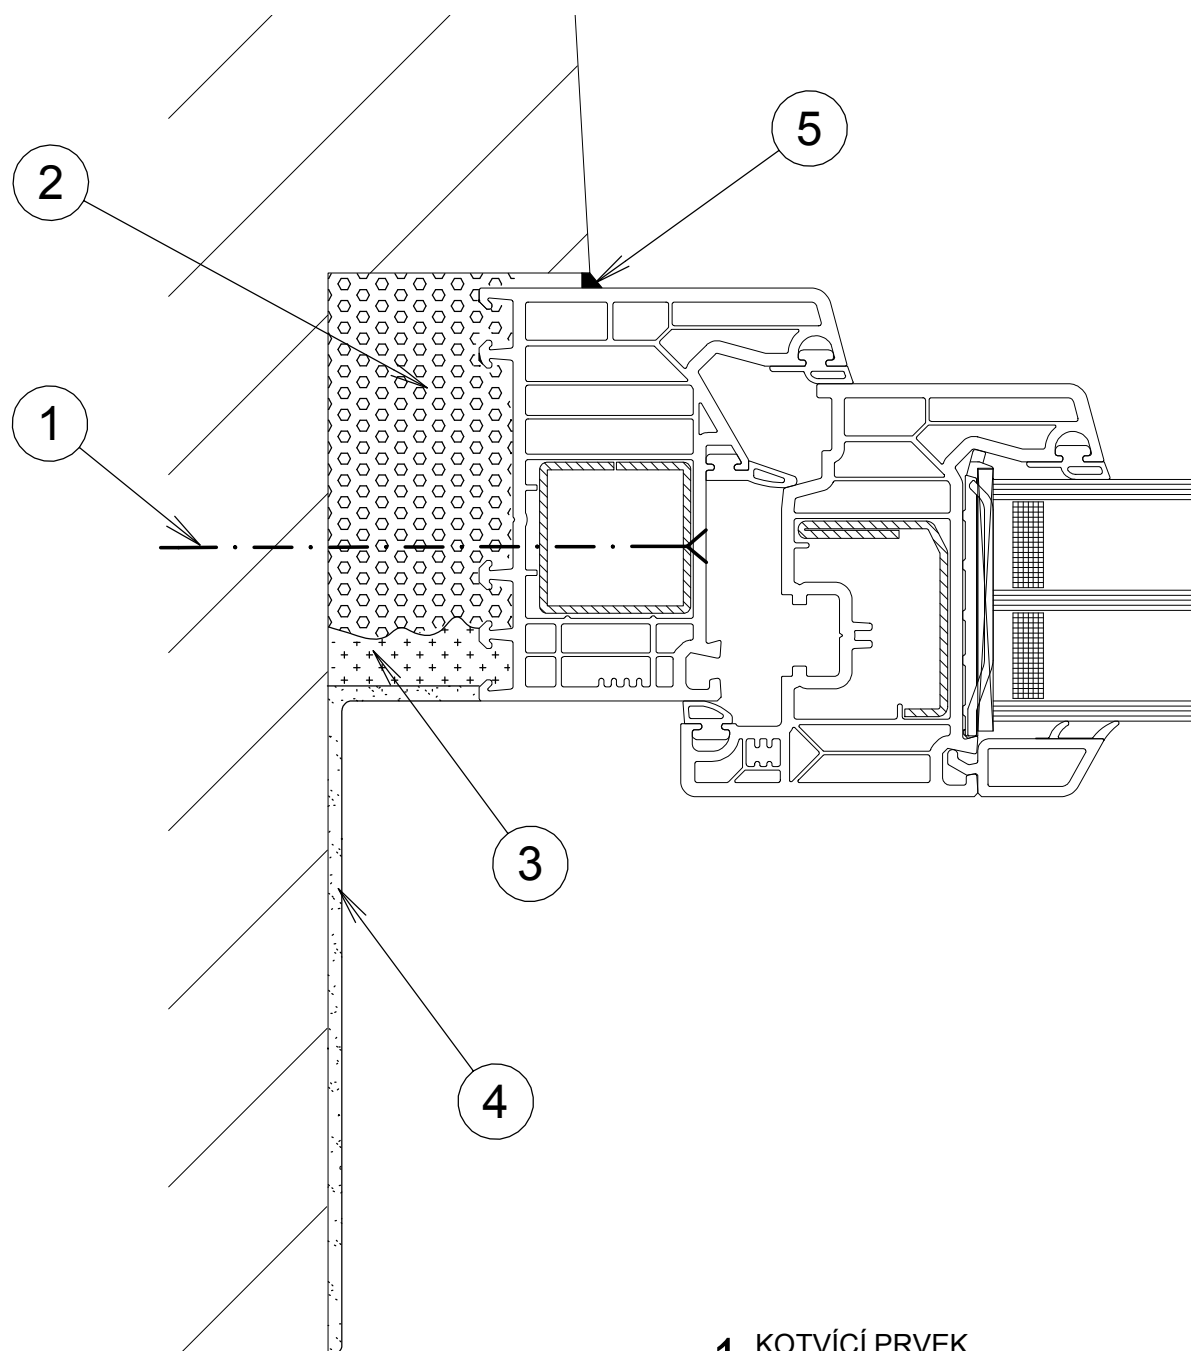

## MONTÁŽ STANDARD - ZEDNICKÉ ZAPRAVENÍ "ZRCÁTKO"

PŮVODNÍ ZDIVO

M  
007

- 1 KOTVÍCÍ PRVEK
- 2 POLYURETANOVÁ PĚNA
- 3 JÁDROVÁ (SÁDROVÁ) OMÍTKA
- 4 ŠTUK (FILCOVANÁ VRSTVA SÁDROVÉ OMÍTKY)
- 5 VNĚJŠÍ UZÁVĚR - SILIKONOVÝ TMEL