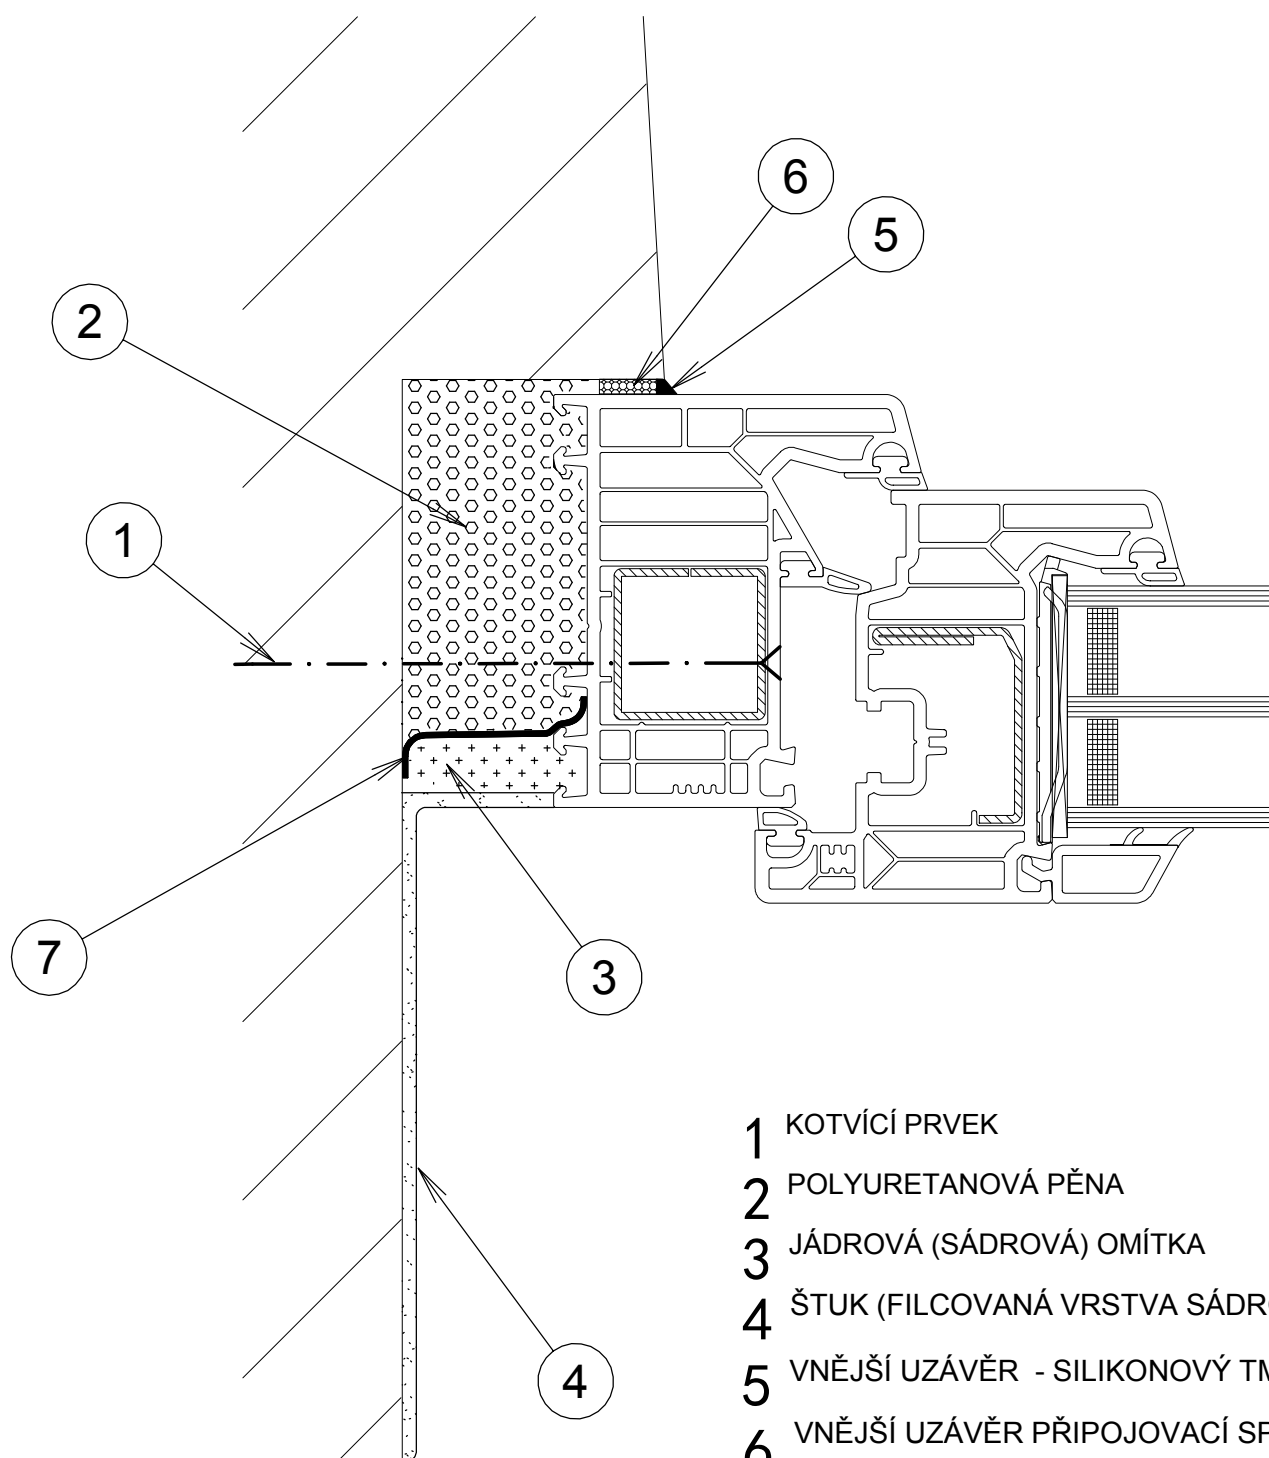

MONTÁŽ DLE ČSN 74 6077 - ZEDNICKÉ ZAPR. "ZRCÁTKO"

PŮVODNÍ ZDIVO

M
008

- 1 KOTVÍCÍ PRVEK
- 2 POLYURETANOVÁ PĚNA
- 3 JÁDROVÁ (SÁDROVÁ) OMÍTKA
- 4 ŠTUK (FILCOVANÁ VRSTVA SÁDROVÉ OMÍTKY)
- 5 VNĚJŠÍ UZÁVĚR - SILIKONOVÝ TMEL **
- 6 VNĚJŠÍ UZÁVĚR PŘIPOJOVACÍ SPÁRY
- 7 VNITŘNÍ UZÁVĚR PŘIPOJOVACÍ SPÁRY