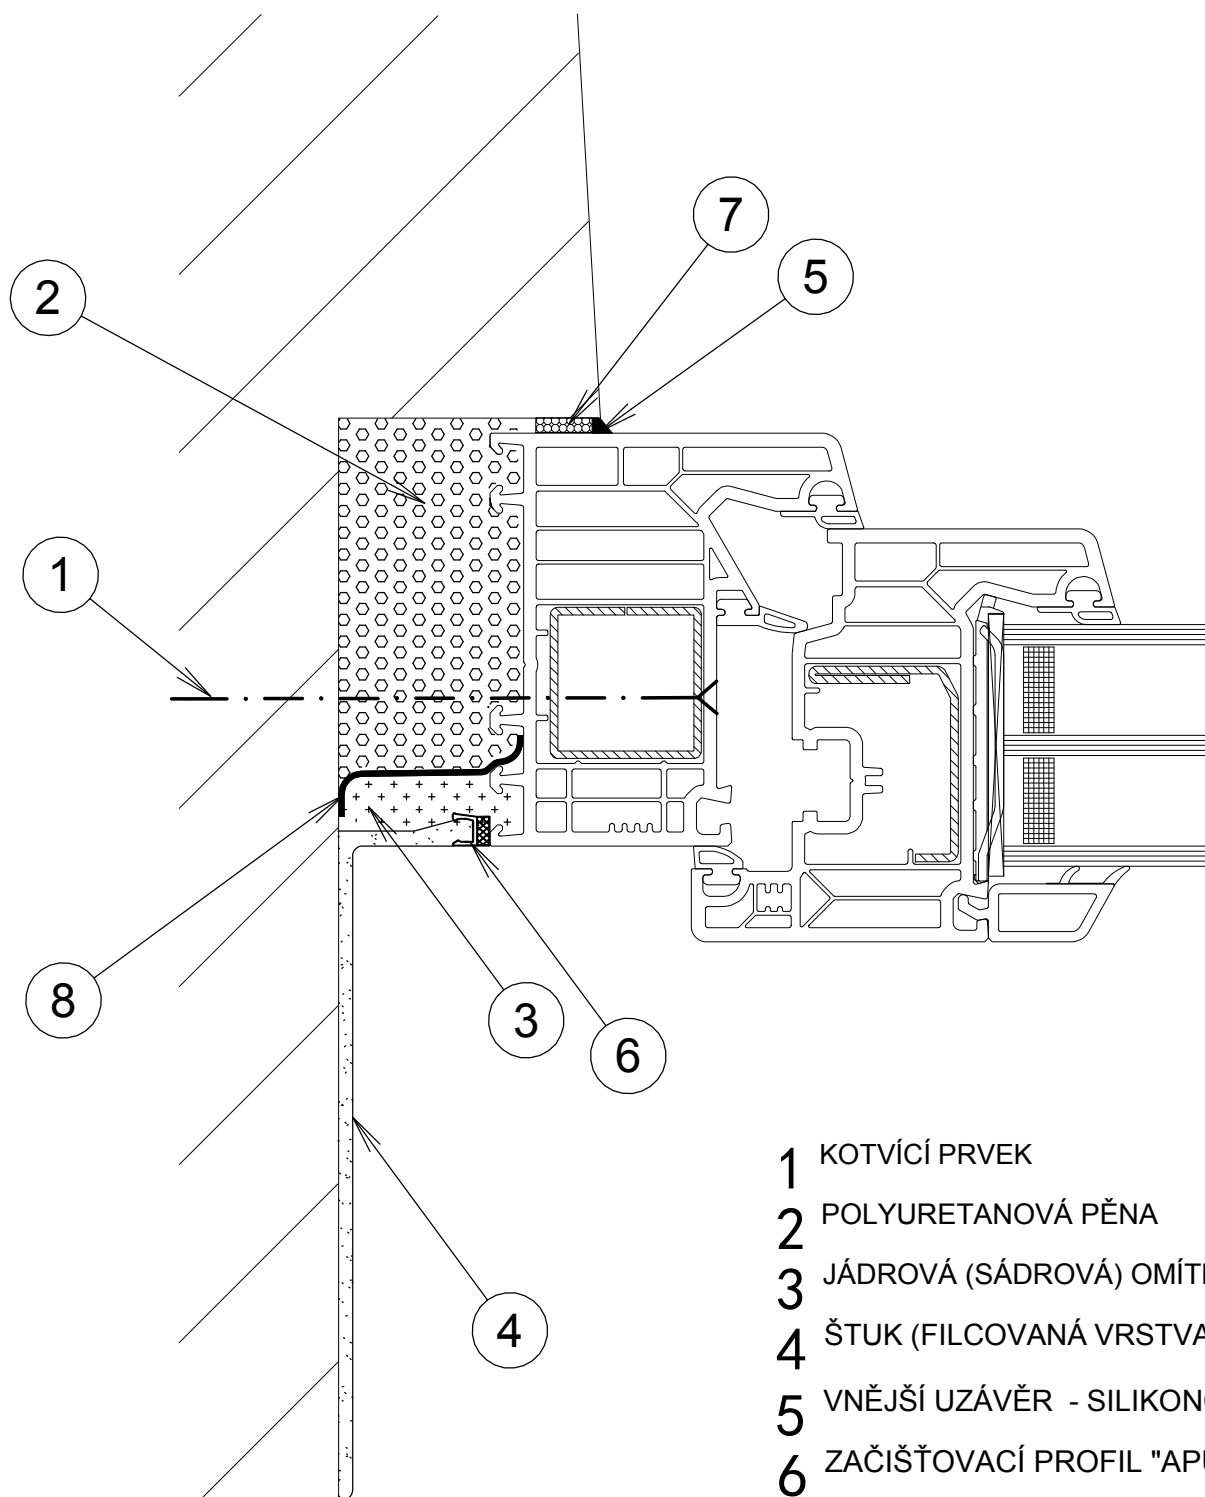

MONTÁŽ DLE ČSN 74 6077 + "ZRCÁTKO" + APU LIŠTA

PŮVODNÍ ZDIVO

M
009

- 1 KOTVÍCÍ PRVEK
- 2 POLYURETANOVÁ PĚNA
- 3 JÁDROVÁ (SÁDROVÁ) OMÍTKA
- 4 ŠTUK (FILCOVANÁ VRSTVA SÁDROVÉ OMÍTKY)
- 5 VNĚJŠÍ UZÁVĚR - SILIKONOVÝ TMEL **
- 6 ZAČIŠŤOVACÍ PROFIL "APU LIŠTA"
- 7 VNĚJŠÍ UZÁVĚR PŘIPOJOVACÍ SPÁRY
- 8 VNITŘNÍ UZÁVĚR PŘIPOJOVACÍ SPÁRY

** SILIKONOVÝ TMEL SE PŘI MONTÁŽI S POUŽITÍM KOMPRIÁSEK NEDOPORUČUJE