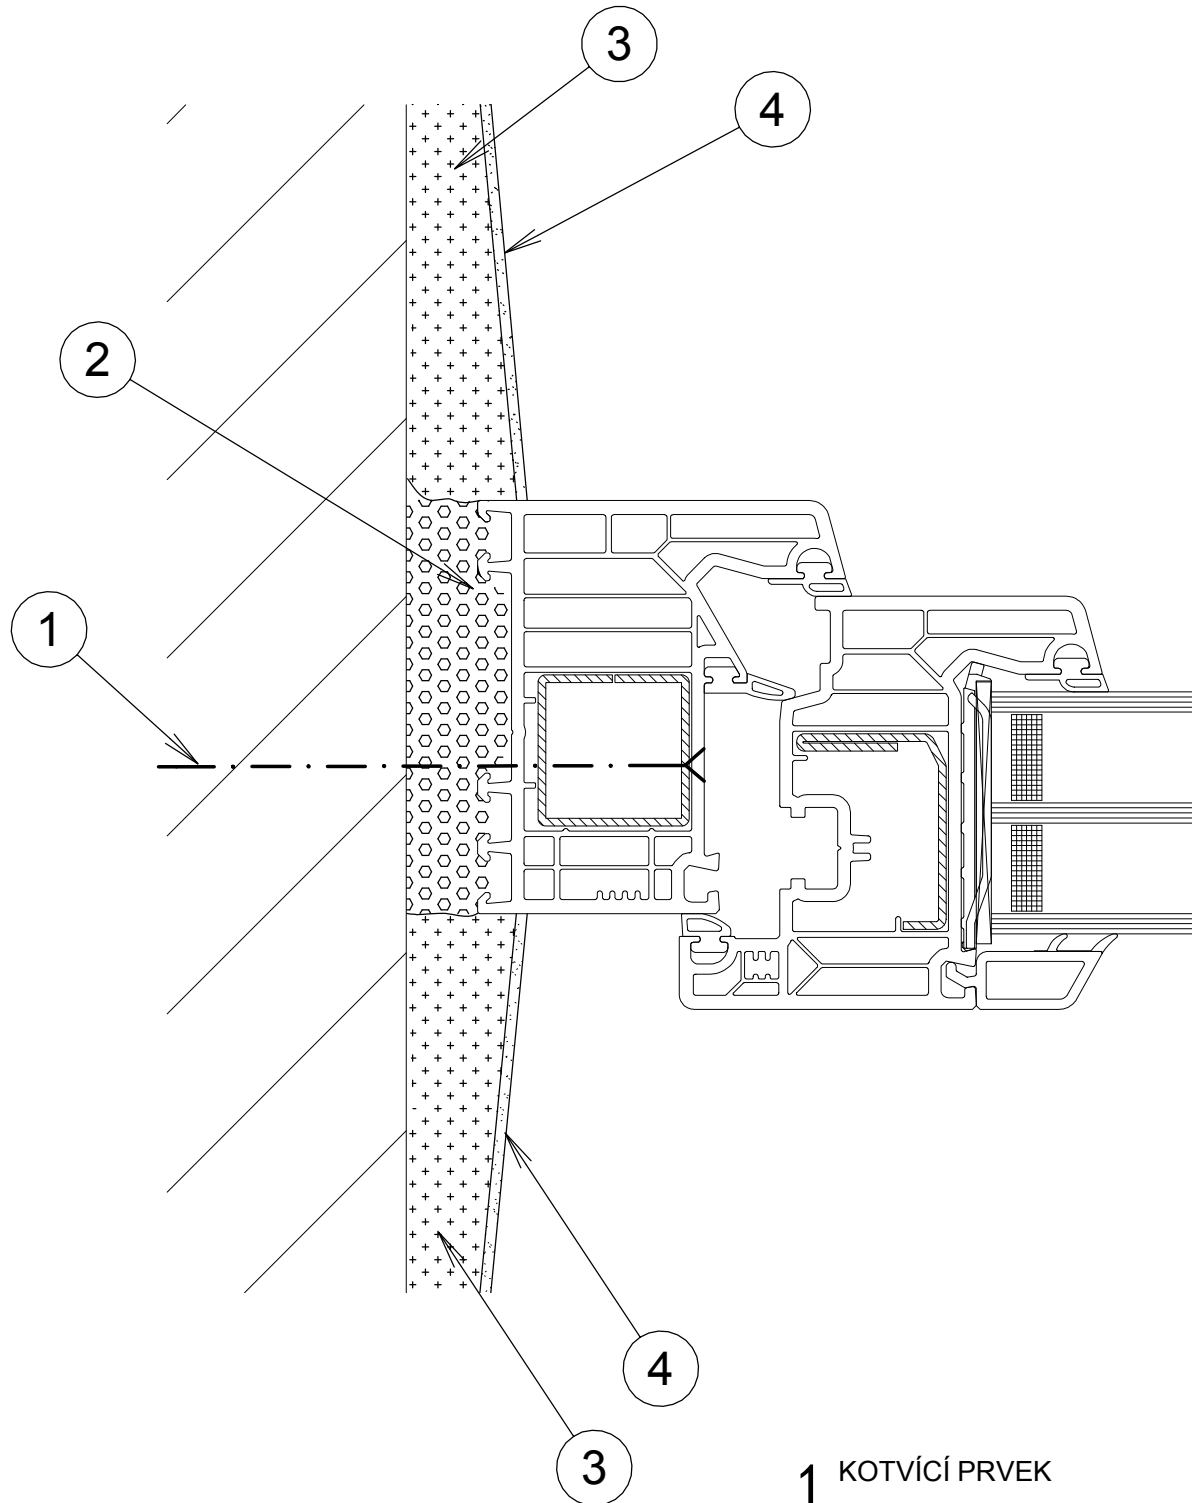

## MONTÁŽ STANDARD +INT + EXT ZEDICKÉ ZAPRAVENÍ

PŮVODNÍ ZDIVO

M  
010

- 1 KOTVÍCÍ PRVEK
- 2 POLYURETANOVÁ PĚNA
- 3 JÁDROVÁ (SÁDROVÁ) OMÍTKA
- 4 ŠTUK (FILCOVANÁ VRSTVA SÁDROVÉ OMÍTKY)