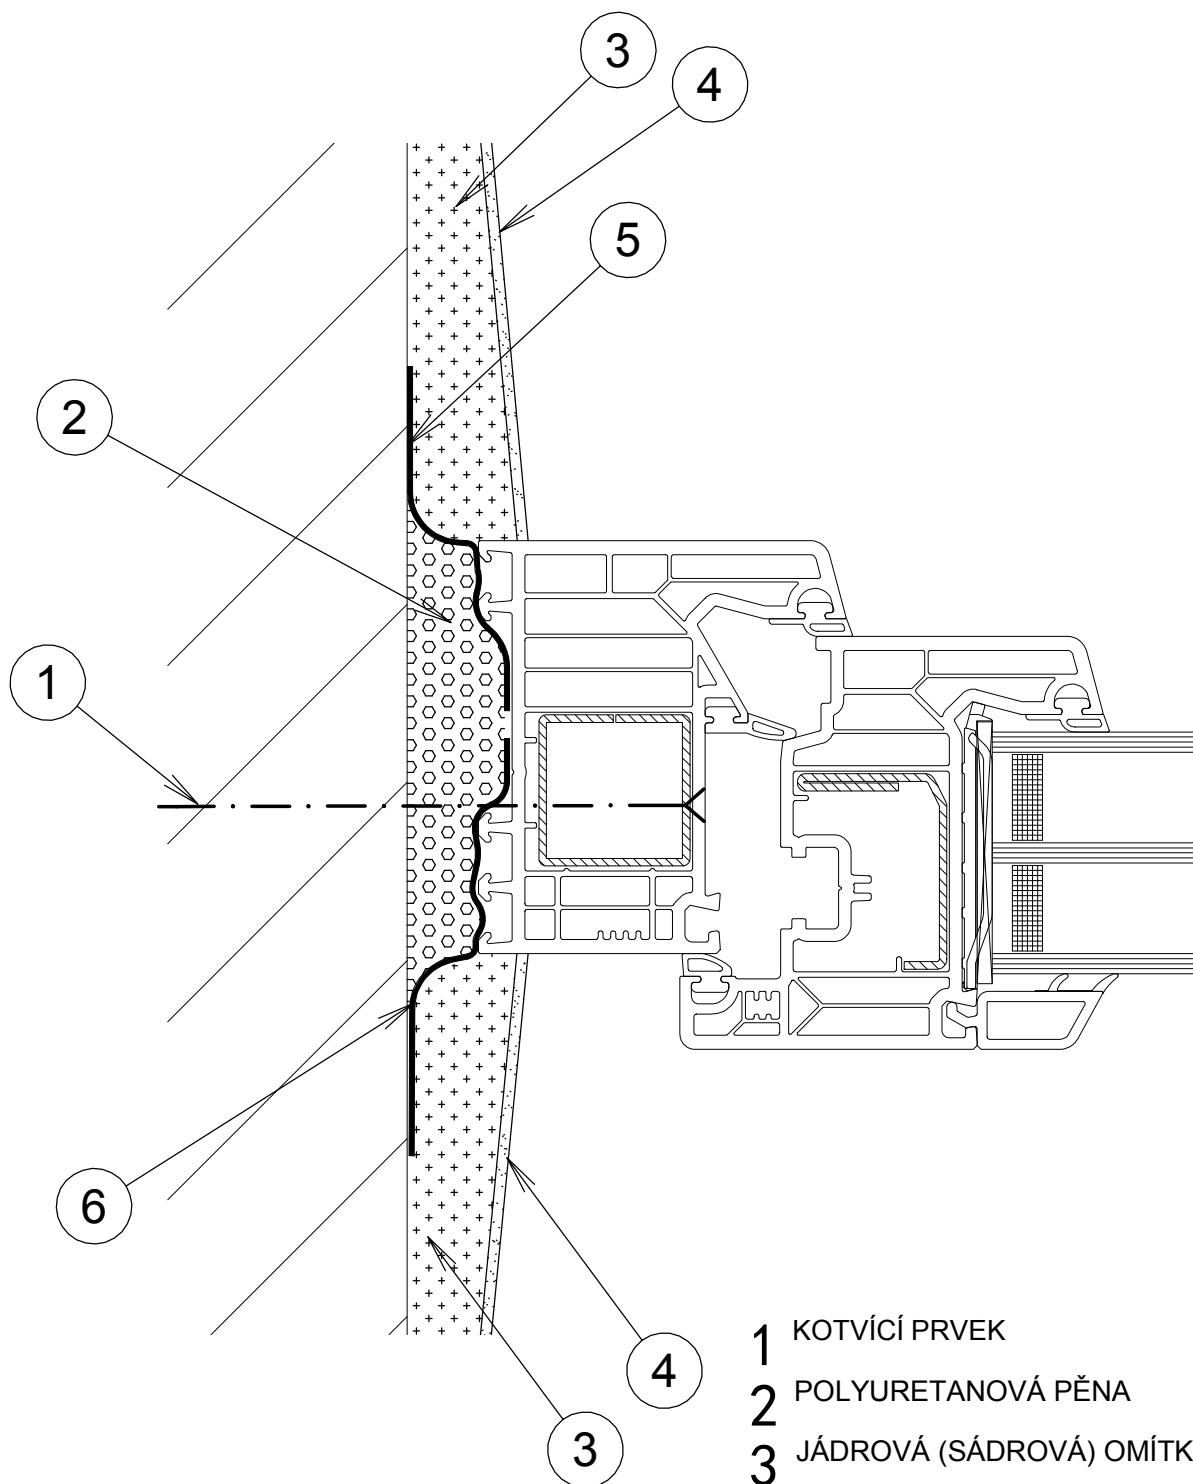

## MONTÁŽ DLE ČSN 74 6077 +INT+EXT ZEDN. ZAPR.

PŮVODNÍ ZDIVO

M  
011

- 1 KOTVÍCÍ PRVEK
- 2 POLYURETANOVÁ PĚNA
- 3 JÁDROVÁ (SÁDROVÁ) OMÍTKA
- 4 ŠTUK (FILCOVANÁ VRSTVA SÁDROVÉ OMÍTKY)
- 5 VNĚJŠÍ UZÁVĚR PŘIPOJOVACÍ SPÁRY
- 6 VNITŘNÍ UZÁVĚR PŘIPOJOVACÍ SPÁRY