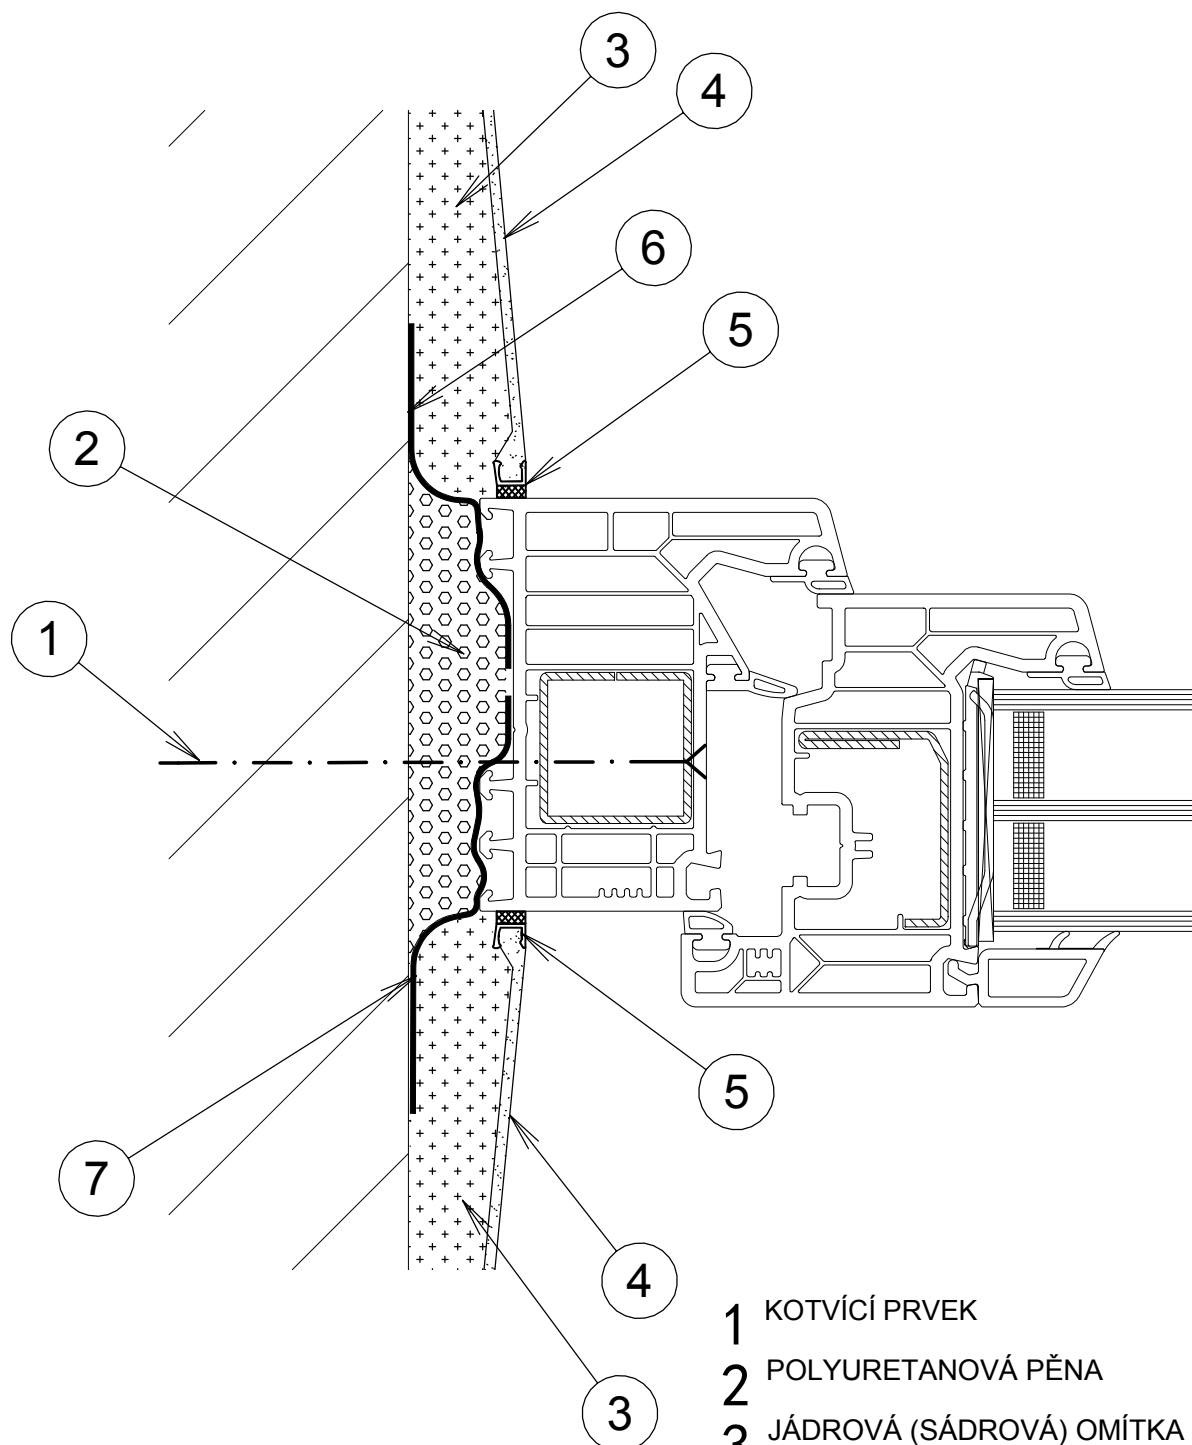

## MONTÁŽ DLE ČSN 74 6077 +ZEDN. ZAPR.+ APU LIŠTY

PŮVODNÍ ZDIVO

M  
012

- 1 KOTVÍCÍ PRVEK
- 2 POLYURETANOVÁ PĚNA
- 3 JÁDROVÁ (SÁDROVÁ) OMÍTKA
- 4 ŠTUK (FILCOVANÁ VRSTVA SÁDROVÉ OMÍTKY)
- 5 ZAČIŠŤOVACÍ PROFIL "APU LIŠTA"
- 6 VNĚJŠÍ UZÁVĚR PŘIPOJOVACÍ SPÁRY
- 7 VNITŘNÍ UZÁVĚR PŘIPOJOVACÍ SPÁRY