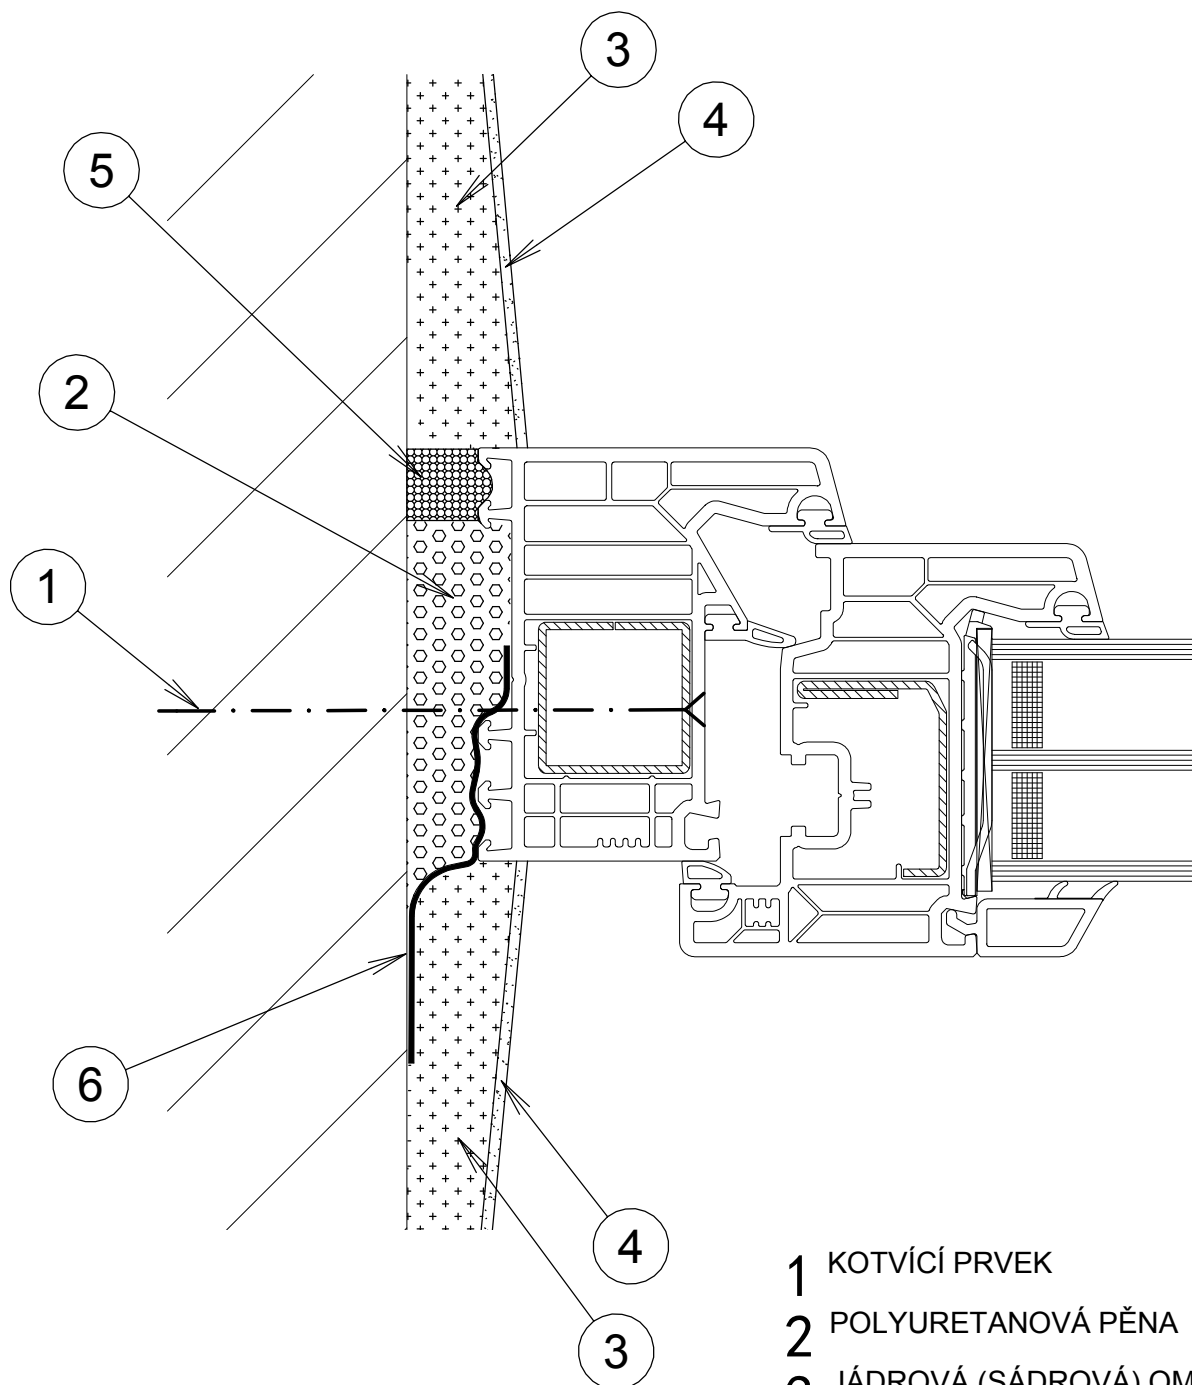

MONTÁŽ DLE ČSN 74 6077, ROVNÉ OSTĚNÍ, ZEDNICKÉ ZAPR.

PŮVODNÍ ZDIVO

M
013

- 1 KOTVÍCÍ PRVEK
- 2 POLYURETANOVÁ PĚNA
- 3 JÁDROVÁ (SÁDROVÁ) OMÍTKA
- 4 ŠTUK (FILCOVANÁ VRSTVA SÁDROVÉ OMÍTKY)
- 5 VNĚJŠÍ UZÁVĚR PŘIPOJOVACÍ SPÁRY
- 6 VNITŘNÍ UZÁVĚR PŘIPOJOVACÍ SPÁRY