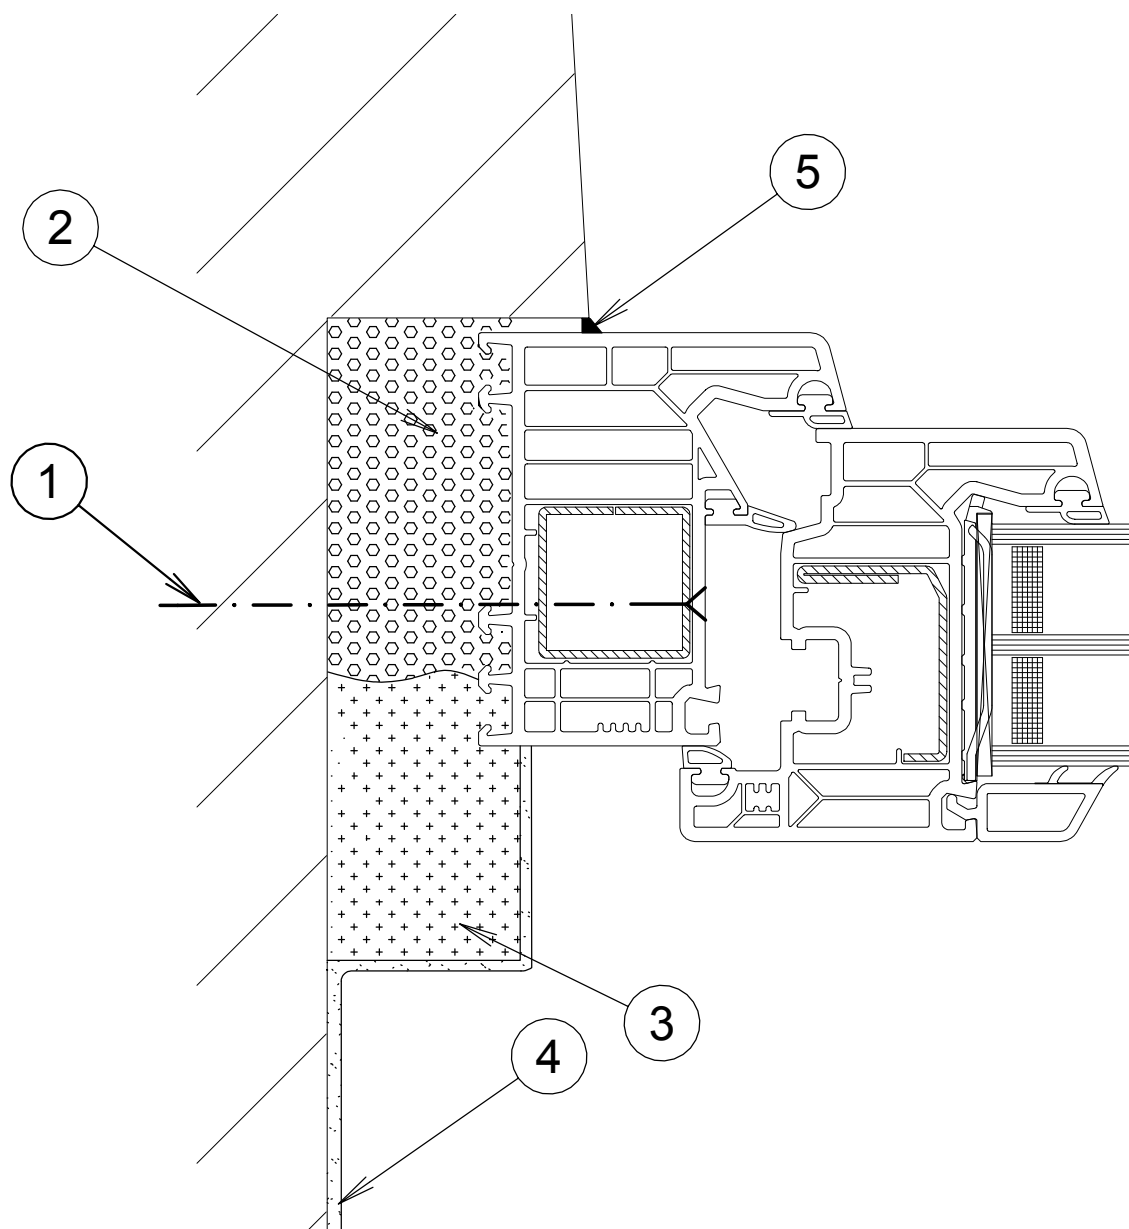

MONTÁŽ STANDARD, ZEDNICKÉ ZAPR. "ZRCÁTKO"

PŮVODNÍ ZDIVO

M
022

- 1 KOTVÍCÍ PRVEK
- 2 POLYURETANOVÁ PĚNA
- 3 JÁDROVÁ (SÁDROVÁ) OMÍTKA
- 4 ŠTUK (FILCOVANÁ VRSTVA SÁDROVÉ OMÍTKY)
- 5 SILIKONOVÝ TMEL