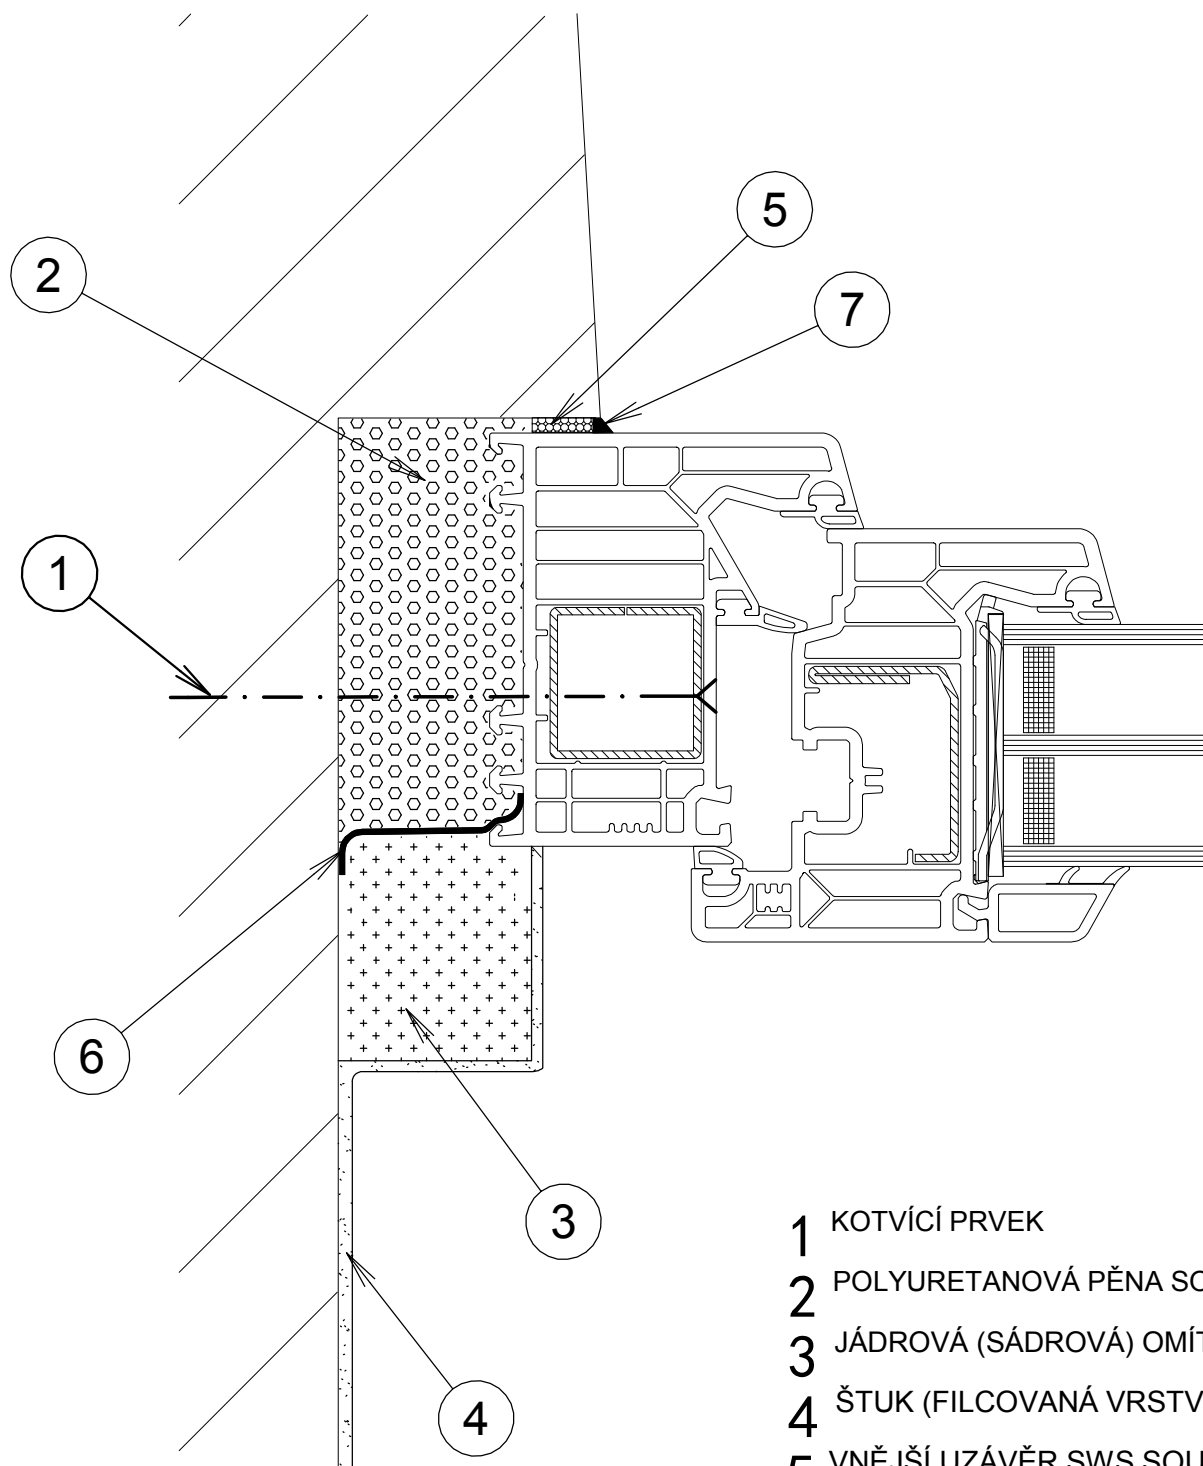

MONTÁŽ DLE ČSN 74 6077 "ZRCÁTKO" VYZDĚNÝ KASTL

PŮVODNÍ ZDIVO

M
023

- 1 KOTVÍCÍ PRVEK
- 2 POLYURETANOVÁ PĚNA SOUDAFOAM
- 3 JÁDROVÁ (SÁDROVÁ) OMÍTKA
- 4 ŠTUK (FILCOVANÁ VRSTVA SÁDROVÉ OMÍTKY)
- 5 VNĚJŠÍ UZÁVĚR SWS SOUDABAND ACRYL
- 6 VNITŘNÍ UZÁVĚR SWS INT. AP
- 7 SILIKONOVÝ TMEL **

** SILIKONOVÝ TMEL SE PŘI MONTÁŽI S POUŽITÍM KOMPRIKÁSEK NEDOPORUČUJE