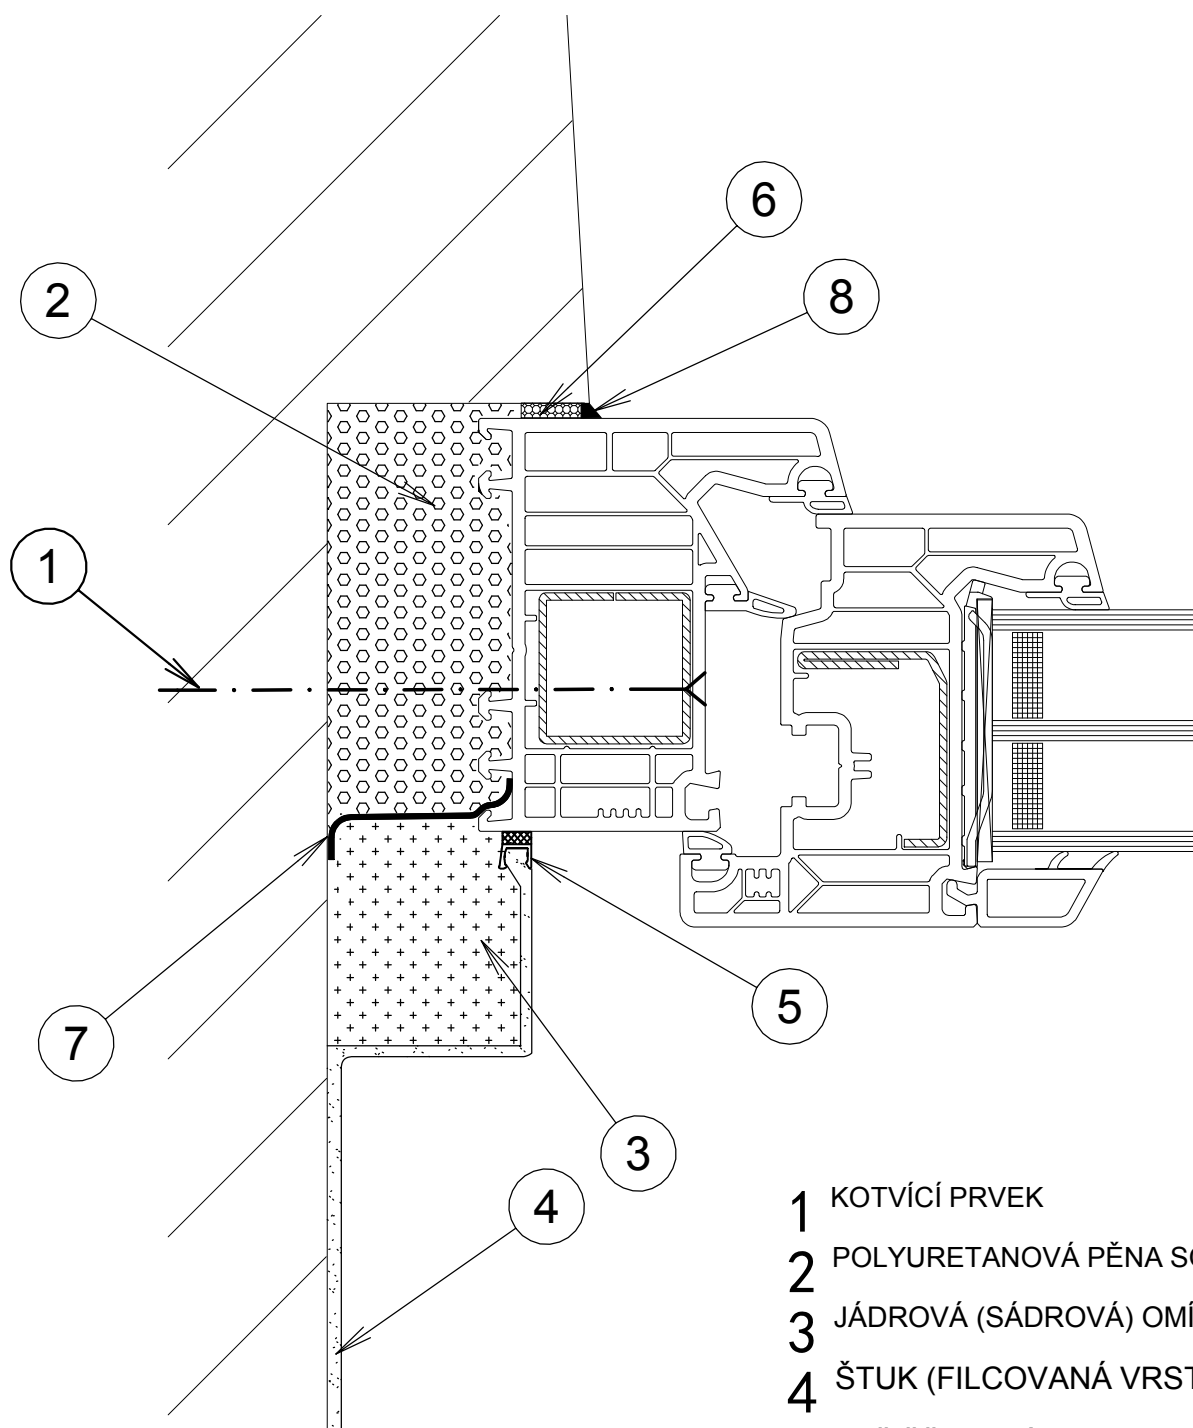

MONTÁŽ DLE ČSN 74 6077 "ZRCÁTKO" VYZDĚNÝ KASTL

PŮVODNÍ ZDIVO

M
024

- 1 KOTVÍCÍ PRVEK
- 2 POLYURETANOVÁ PĚNA SOUDAFOAM
- 3 JÁDROVÁ (SÁDROVÁ) OMÍTKA
- 4 ŠTUK (FILCOVANÁ VRSTVA SÁDROVÉ OMÍTKY)
- 5 ZAČIŠŤOVACÍ PROFIL "APU LIŠTA"
- 6 VNĚJŠÍ UZÁVĚR SWS SOUDABAND ACRYL
- 7 VNITŘNÍ UZÁVĚR SWS INT. AP
- 8 SILIKONOVÝ TMEL **

** SILIKONOVÝ TMEL SE PŘI MONTÁŽI S POUŽITÍM KOMPRIJÁSEK NEDOPORUČUJE