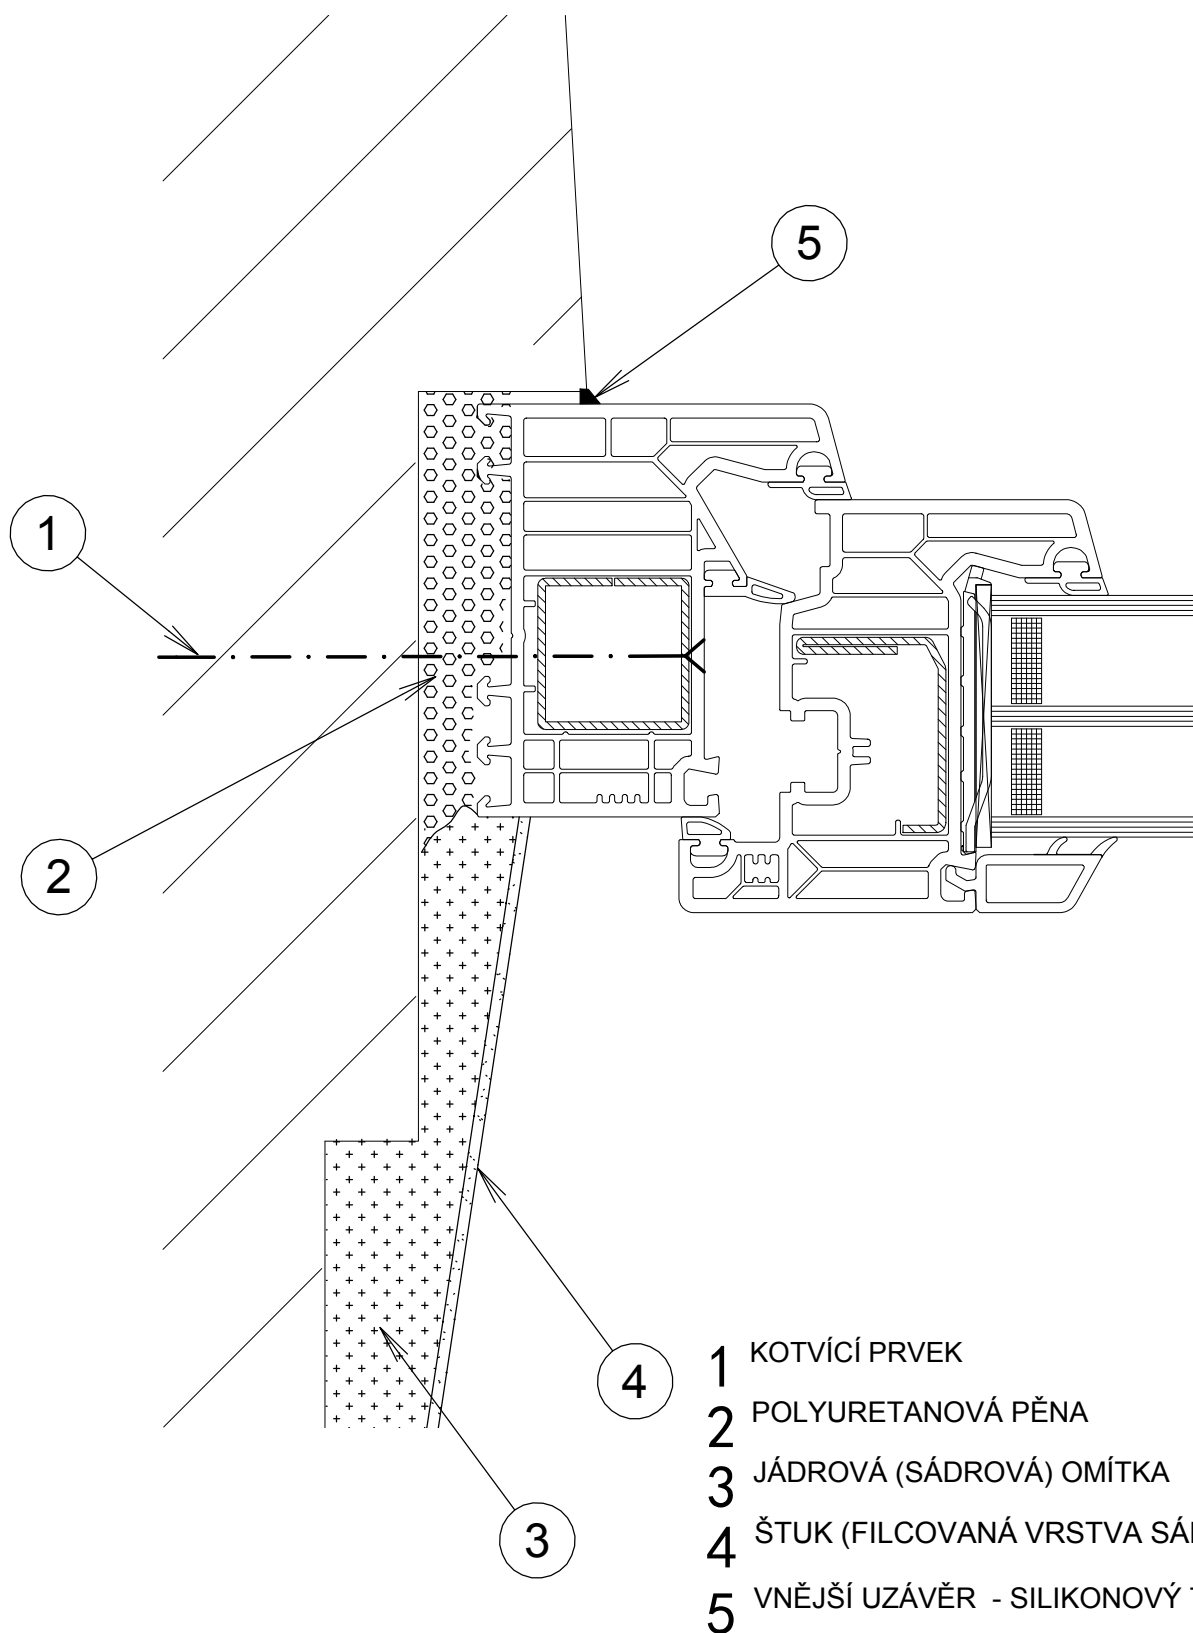

## MONTÁŽ STANDARD + ZEDNICKÉ ZAPR. KASTLOVÉ

PŮVODNÍ ZDIVO

M  
014

- 1 KOTVÍCÍ PRVEK
- 2 POLYURETANOVÁ PĚNA
- 3 JÁDROVÁ (SÁDROVÁ) OMÍTKA
- 4 ŠTUK (FILCOVANÁ VRSTVA SÁDROVÉ OMÍTKY)
- 5 VNĚJŠÍ UZÁVĚR - SILIKONOVÝ TMEL