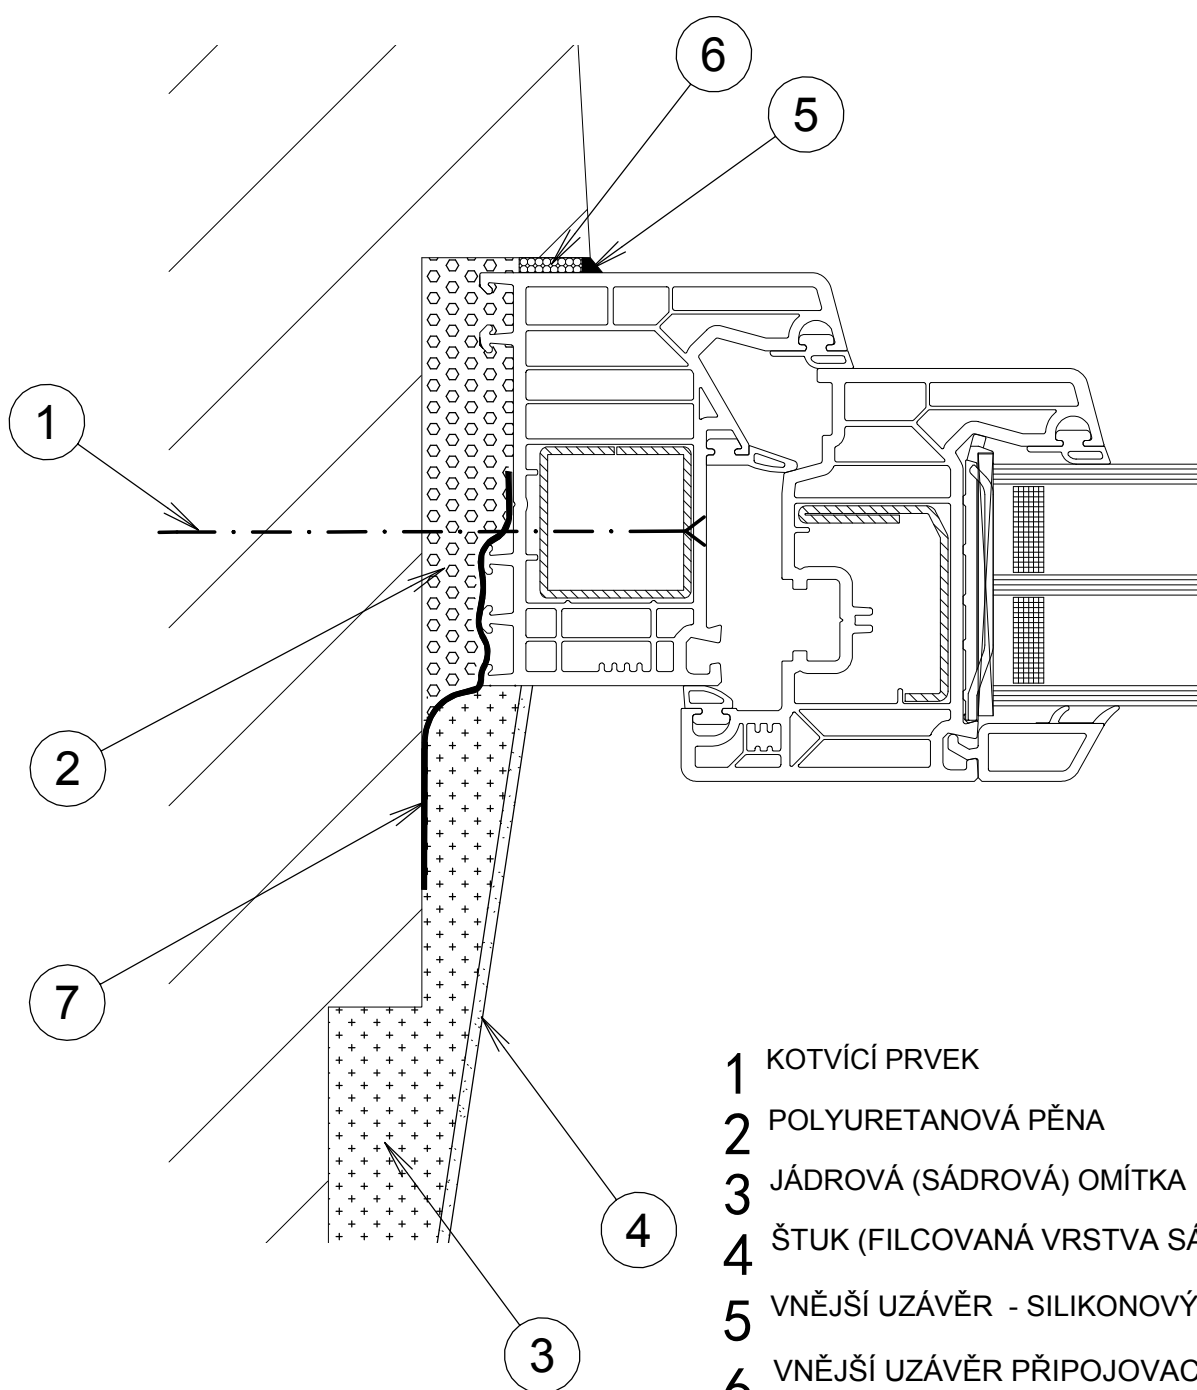

## MONTÁŽ DLE ČSN 74 6077 + ZEDNICKÉ ZAPR. KASTLOVÉ

PŮVODNÍ ZDIVO

M  
015

- 1 KOTVÍCÍ PRVEK
- 2 POLYURETANOVÁ PĚNA
- 3 JÁDROVÁ (SÁDROVÁ) OMÍTKA
- 4 ŠTUK (FILCOVANÁ VRSTVA SÁDROVÉ OMÍTKY)
- 5 VNĚJŠÍ UZÁVĚR - SILIKONOVÝ TMEL
- 6 VNĚJŠÍ UZÁVĚR PŘIPOJOVACÍ SPÁRY
- 7 VNITŘNÍ UZÁVĚR PŘIPOJOVACÍ SPÁRY