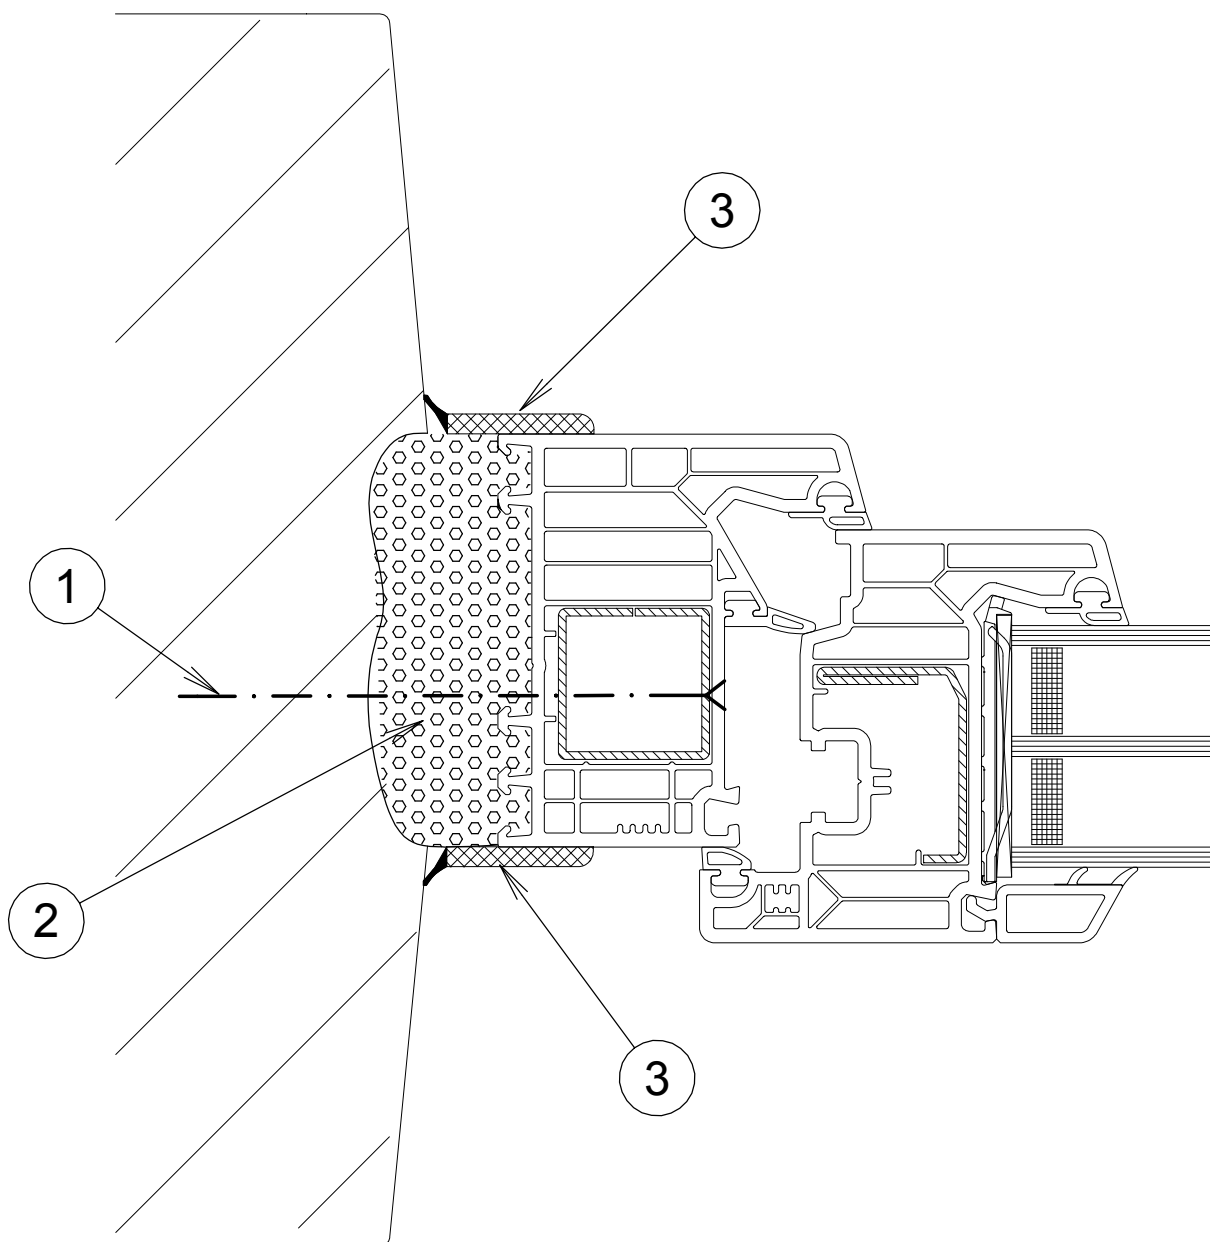

MONTÁŽ STANDARD + LIŠTA INTERIÉR A EXTERIÉR

PŮVODNÍ ZDIVO

M
017

- 1 KOTVÍCÍ PRVEK
- 2 POLYURETANOVÁ PĚNA
- 3 KRYCÍ LIŠTA S PRAPORKEM