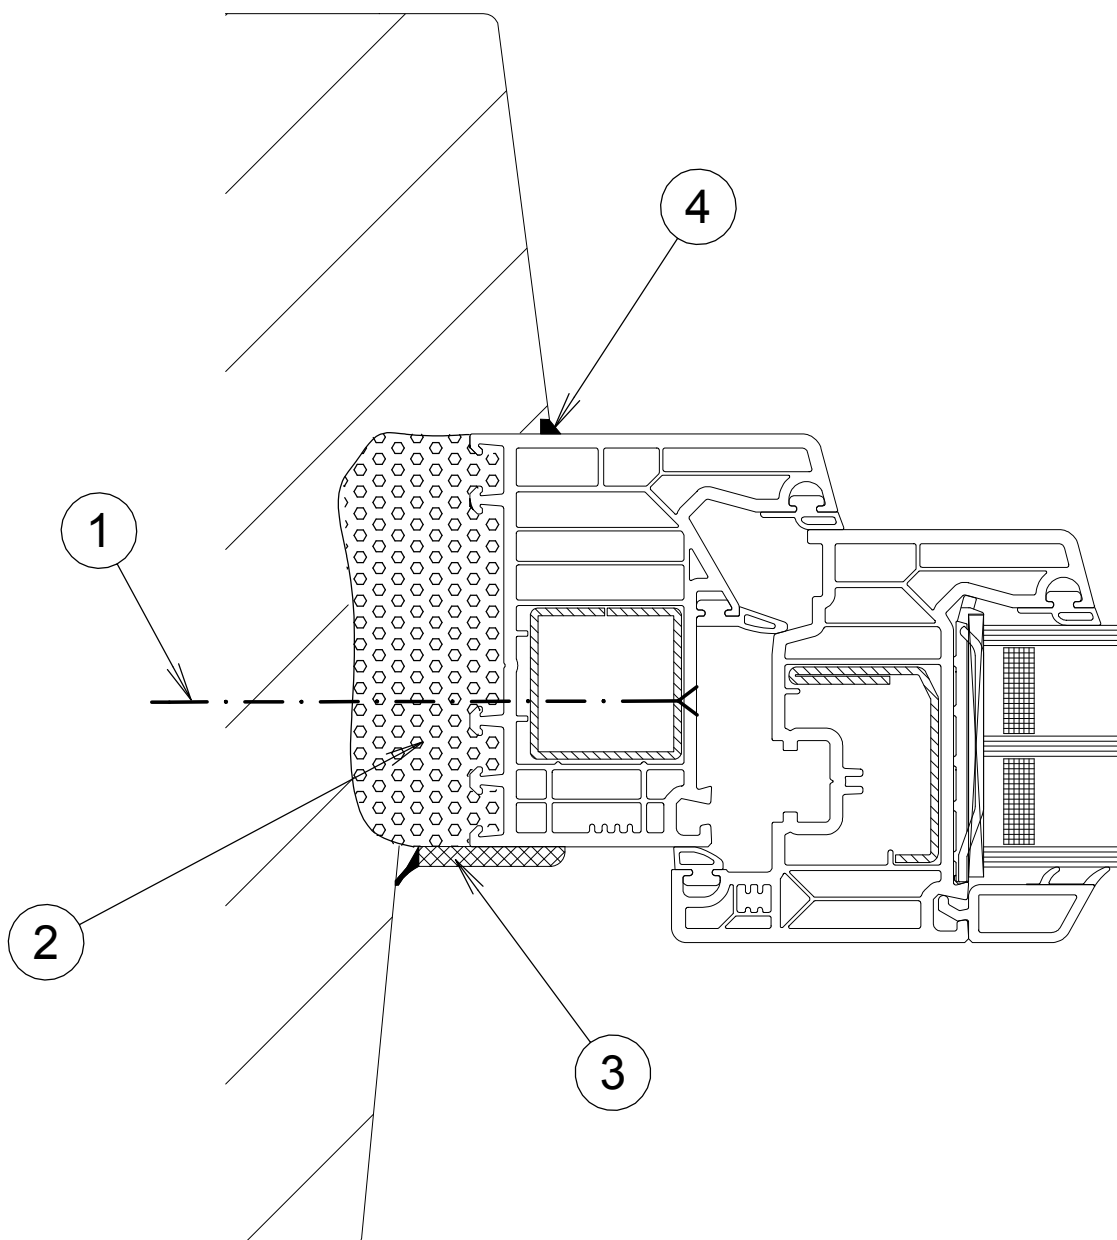

## MONTÁŽ STANDARD + LIŠTA Z INTERIÉRU

PŮVODNÍ ZDIVO

M  
016

- 1 KOTVÍCÍ PRVEK
- 2 POLYURETANOVÁ PĚNA
- 3 KRYCÍ LIŠTA S PRAPORKEM
- 4 VNĚJŠÍ UZÁVĚR - SILIKONOVÝ TMEL