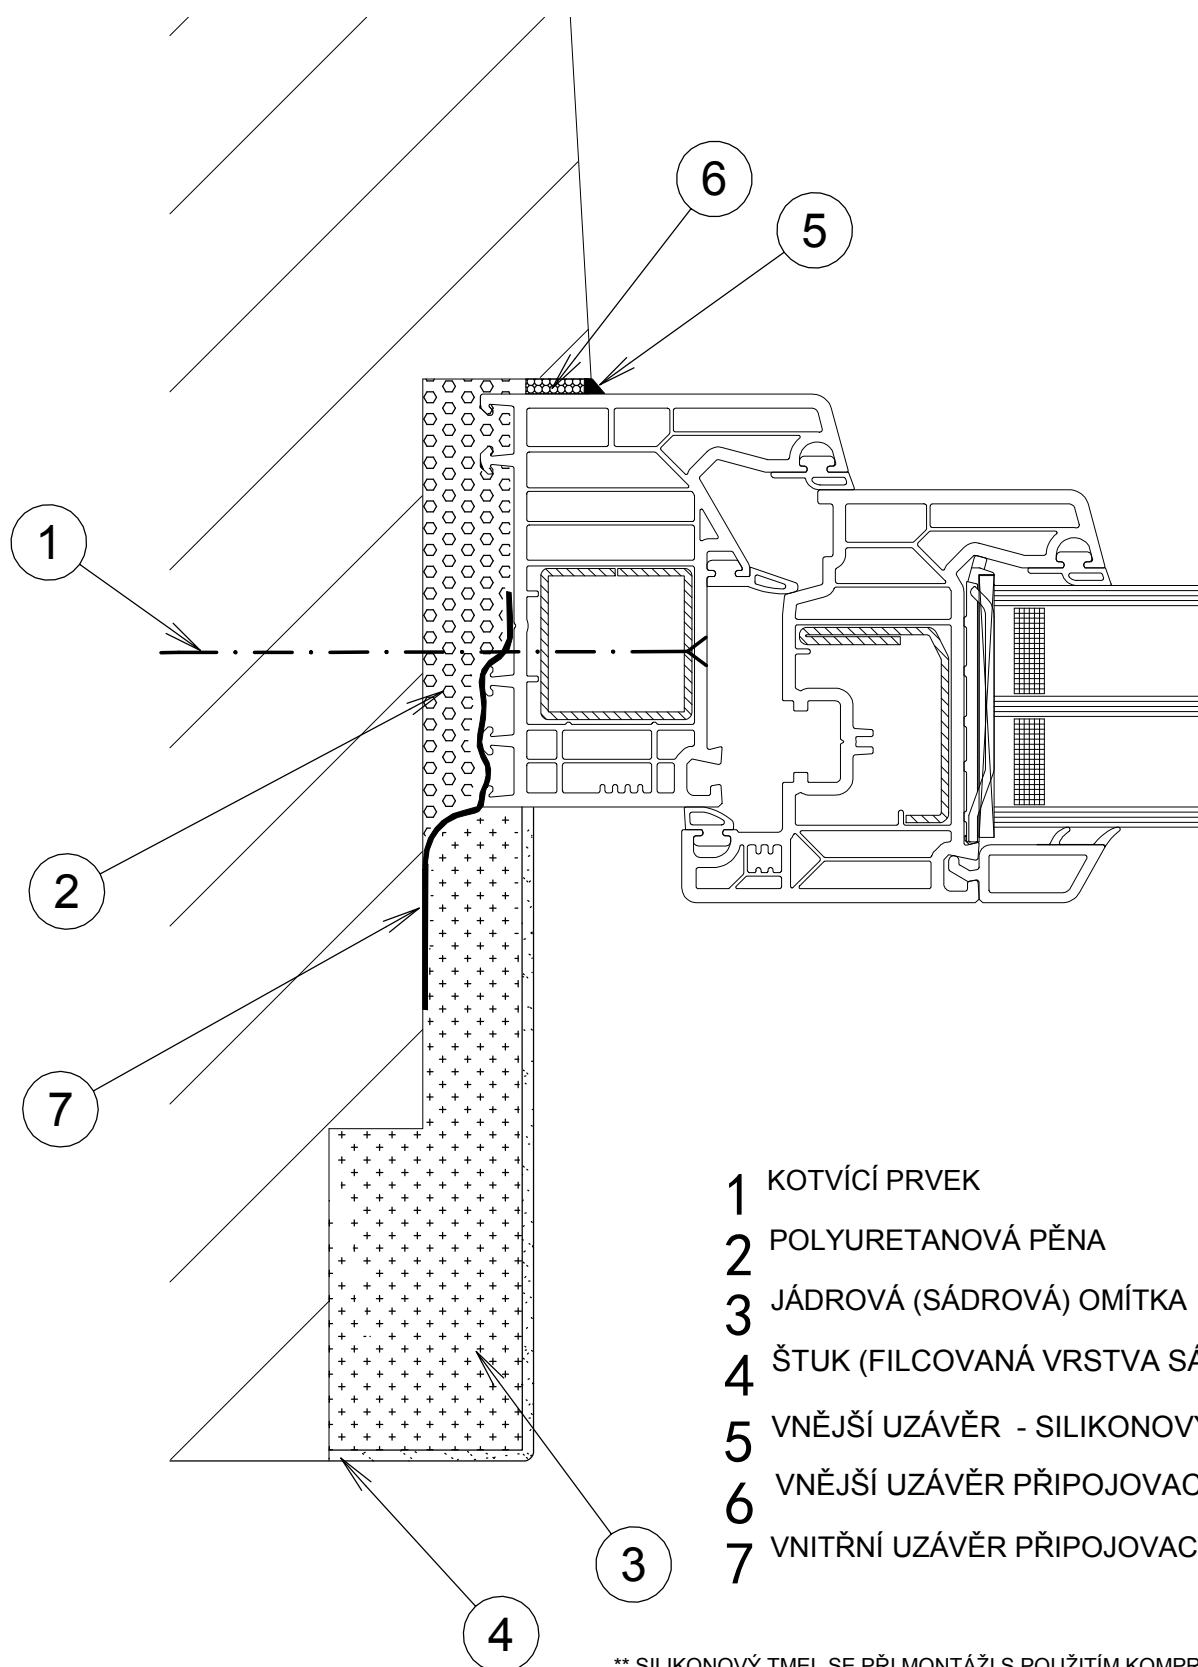

MONTÁŽ DLE ČSN 74 6077 + ZEDNICKÉ Z. ROVNÝ KASTL

PŮVODNÍ ZDIVO

M
018

- 1 KOTVÍCÍ PRVEK
- 2 POLYURETANOVÁ PĚNA
- 3 JÁDROVÁ (SÁDROVÁ) OMÍTKA
- 4 ŠTUK (FILCOVANÁ VRSTVA SÁDROVÉ OMÍTKY)
- 5 VNĚJŠÍ UZÁVĚR - SILIKONOVÝ TMEL **
- 6 VNĚJŠÍ UZÁVĚR PŘIPOJOVACÍ SPÁRY
- 7 VNITŘNÍ UZÁVĚR PŘIPOJOVACÍ SPÁRY

** SILIKONOVÝ TMEL SE PŘI MONTÁŽI S POUŽITÍM KOMPRIPÁSEK NEDOPORUČUJE