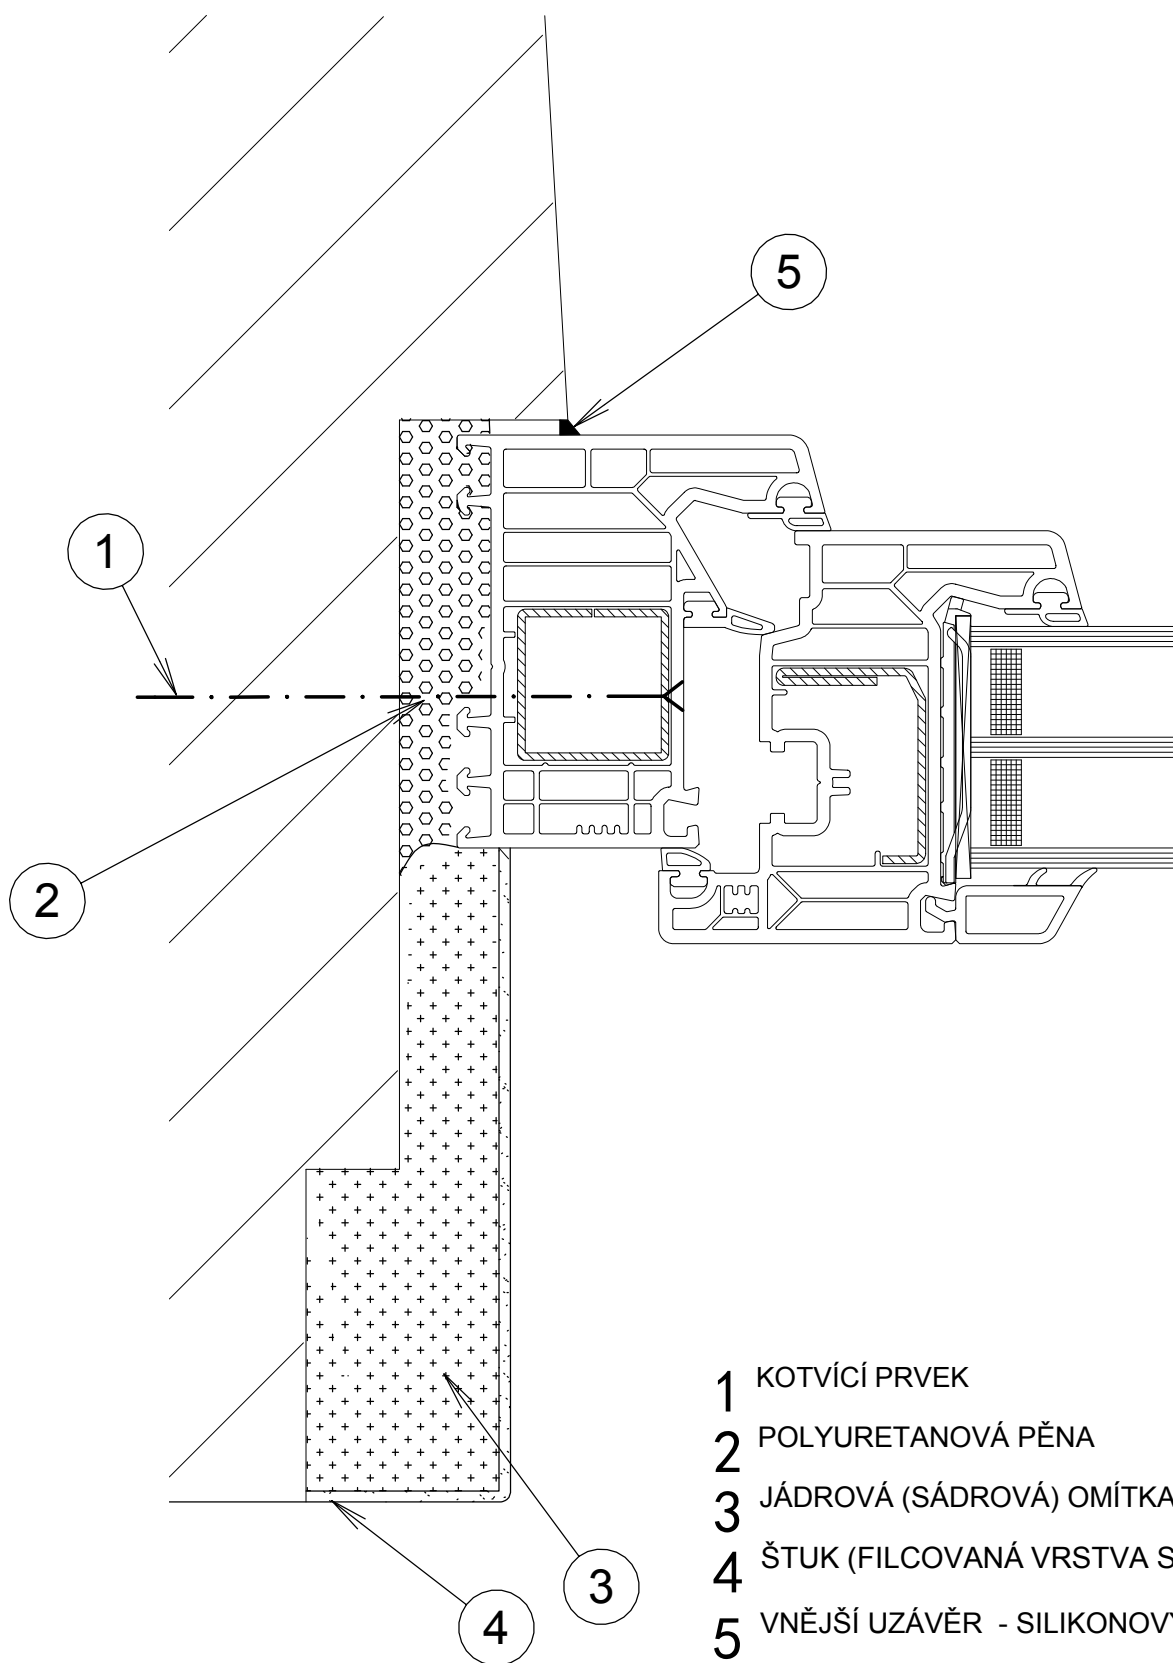

MONTÁŽ STANDARD + ZEDNICKÉ Z. ROVNÝ KASTL

PŮVODNÍ ZDIVO

M
019

- 1 KOTVÍCÍ PRVEK
- 2 POLYURETANOVÁ PĚNA
- 3 JÁDROVÁ (SÁDROVÁ) OMÍTKA
- 4 ŠTUK (FILCOVANÁ VRSTVA SÁDROVÉ OMÍTKY)
- 5 VNĚJŠÍ UZÁVĚR - SILIKONOVÝ TMEL